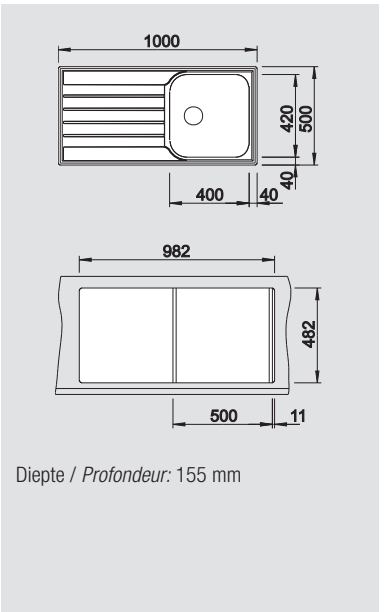

BLANCO LIVIT XL 5 S

roestvrij staal lichtglanzend
en acier inoxydable satiné

manueel / manuelle

515 651

€ 284 (P)

In de levering en de prijs inbegrepen:

Plaatsbesparend afloopgarnituur, korfventiel 3 1/2"

Compris dans la livraison et le prix:

Système d'écoulement compact à encombrement réduit, bonde-corbeille de 3 1/2"

Extra toebehoren / Accessoires supplémentaires				
vaatkort / panier à vaisselle	snijplank / planche à découper	snijplank / planche à découper	snijplank / planche à découper	Afloopbedekking CapFlow™ / Couverture bonde-corbeille CapFlow™
rvs / inox 220 573 € 58 (P)	beuk/hêtre 514 651 € 86 (P)	wit/blanc 217 611 € 96 (P)	beuk/hêtre 218 313 € 84 (P)	517 666 € 32 (P)

Kraan / Mitigeur