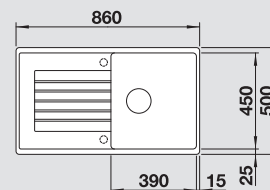

Diepte: 190 mm
○ = voorgeboorde gaten

Profondeur: 190 mm
○ = trou pré-perforé à défoncer

In de levering en de prijs inbegrepen:

Plaatsbesparend afloopgarnituur, korventiel 3 1/2", met draaiknopbediening voor automatische versie

Compris dans la livraison et le prix:

Système d'écoulement compact à encombrement réduit, bonde-corbeille 3 1/2" avec bouton tournant de commande pour la version automatique

Extra toebehoren / Accessoires supplémentaires

vaatkorf / panier à vaisselle	snijplank / planche à découper	snijplank / planche à découper	Afloopbedekking CapFlow™ / Couverture bonde-corbeille CapFlow™	afvalstelsel / système de déchets
rvs /inox 507 829 € 182 (P)	beuk/hêtre 218 313 € 84 (P)	wit/blanc 217 611 € 96 (P)	517 666 € 32 (P)	blz. /page 313