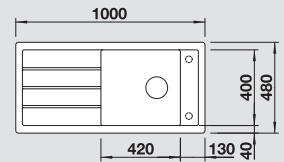

BLANCO MEVIT XL 6 S

SILGRANIT® PuraDur®

Meer vrijheid in de planning

- Spoeltafel voor 60 cm onderkast
- Uitzonderlijk grote bak, ruim verlek
- Zijdelingse kraanrichel voor installatie voor venster

Plus de liberté dans la planification

- Evier pour sous-évier de 60 cm
- Cuve exceptionnellement grande, vaste égouttoir
- Banc de mitigeur latéral, permet une installation devant une fenêtre (Nouveau bouton de commande d'écoulement)

	Materiaal/Uitvoering Matériau/Finition	Bak omkeerbaar Cuve réversible	Prijs / Prix (Code)	Onderkast/ Dim. sous-évier	60 cm

SILGRANIT® PuraDur®, antraciet, anthracite

automatisch / automatique 518 363
manueel / manuelle 518 354

€ 520 (P)
€ 464 (P)

SILGRANIT® PuraDur®, rock grey, gris rocher

automatisch / automatique 518 890
manueel / manuelle 518 889

€ 520 (P)
€ 464 (P)

SILGRANIT® PuraDur®, alumetallic, alumétallic

automatisch / automatique 518 364
manueel / manuelle 518 355

€ 520 (P)
€ 464 (P)

Nieuw
nouveau

SILGRANIT® PuraDur®, parelgrijs, gris perle

automatisch / automatique 520 590
manueel / manuelle 520 589

€ 520 (P)
€ 464 (P)

SILGRANIT® PuraDur®, wit, blanc

automatisch / automatique 518 366
manueel / manuelle 518 357

€ 520 (P)
€ 464 (P)

SILGRANIT® PuraDur®, jasmijn, jasmin

automatisch / automatique 518 367
manueel / manuelle 518 358

€ 520 (P)
€ 464 (P)

SILGRANIT® PuraDur®, champagne, champagne

automatisch / automatique 518 368
manueel / manuelle 518 359

€ 520 (P)
€ 464 (P)

SILGRANIT® PuraDur®, tartufo, truffe

automatisch / automatique 518 370
manueel / manuelle 518 361

€ 520 (P)
€ 464 (P)

SILGRANIT® PuraDur®, café, café

automatisch / automatique 518 371
manueel / manuelle 518 362

€ 520 (P)
€ 464 (P)

Diepte: 190 mm
○ = voorgeboorde gaten

Profondeur: 190 mm
○ = trou pré-perforé à défoncer

In de levering en de prijs inbegrepen: