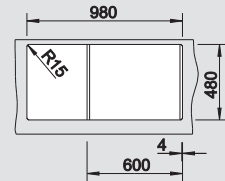

BLANCO LEXA 6 S

SILGRANIT® PuraDur®

Zachte vormen met sterke accenten

- Modern spoelcentrum voor elke keuken
- Ruime hoofdbak en uitgietbakje met roestvrij stalen inzetbakje
- Elegant, royaal afdruiplak dat vloeierend overloopt in uitgietbakje
- Omkeerbaar, geschikt voor inbouw en onderbouw

Des formes douces aux accents forts

- Centre de lavage moderne pour chaque cuisine
- Cuve principale spacieuse et cuve vide-sauce avec cuvette perforée en inox
- Egouttoir élégant et spacieux avec transition fluide vers la cuve vide-sauce
- Réversible, convient pour encastrement conventionnel et pour sous-montage

			Materiaal/Uitvoering Matériau/Finition	Bak omkeerbaar Cuve réversible	Prijs / Prix (Code)	Onderkast/ Dim. sous-évier	60 cm

SILGRANIT® PuraDur®, antraciet, anthracite

automatisch / automatique € 708 (P)
manueel / manuelle € 650 (P)

SILGRANIT® PuraDur®, rock grey, gris rocher

automatisch / automatique € 708 (P)
manueel / manuelle € 650 (P)

SILGRANIT® PuraDur®, alumetallic, alumétallic

automatisch / automatique € 708 (P)
manueel / manuelle € 650 (P)

Nieuw
nouveau

SILGRANIT® PuraDur®, parelgrijs, gris perle

automatisch / automatique € 708 (P)
manueel / manuelle € 650 (P)

SILGRANIT® PuraDur®, wit, blanc

automatisch / automatique € 708 (P)
manueel / manuelle € 650 (P)

SILGRANIT® PuraDur®, jasmijn, jasmin

automatisch / automatique € 708 (P)
manueel / manuelle € 650 (P)

SILGRANIT® PuraDur®, champagne, champagne

automatisch / automatique € 708 (P)
manueel / manuelle € 650 (P)

SILGRANIT® PuraDur®, tartufo, truffe

automatisch / automatique € 708 (P)
manueel / manuelle € 650 (P)

SILGRANIT® PuraDur®, café, café

automatisch / automatique € 708 (P)
manueel / manuelle € 650 (P)