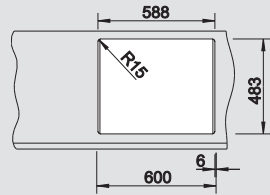

BLANCO TIPO 6 Basic

roestvrij staal lichtglanzend
en acier inoxydable satiné

Een populaire klassieker opgevaardeerd

Un classique très populaire remis au goût du jour

			Materiaal/Uitvoering Matériau/Finition	Bak omkeerbaar Cuve réversible	Prijs / Prix (Code)	Onderkast/ Dim. sous-évier	60 cm

BLANCO TIPO 6 Basic

roestvrij staal lichtglanzend
en acier inoxydable satiné

514 813

€ 212 (P)