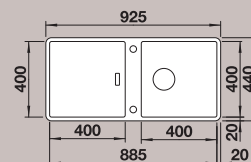

BLANCO JARON XL 6 S-IF

**Nieuw
nouveau**

roestvrij staal zijdeglans
en acier inoxydable brillant

De kunst van de symmetrie.

- Spoeltafel met een helder ontwerp
- Symmetrisch design met kraanrichel gepositioneerd in het midden
- Elegante, vlakke IF-rand
- Geïntegreerde BLANCO CLARON bak
- Optioneel accessoire: Bijpassende snijplank in notelaar-compound
- Omkeerbare spoeltafel

L'art de la symétrie.

- *Évier avec un design clair*
- *Design symétrique avec banc de mitigeur central*
- *Bord élégant IF extra-plat*
- *Cuve simple BLANCO CLARON intégrée*
- *Accessoire supplémentaire: Planche à découper assortie en bois de noyer-composite*
- *Évier réversible*

interior
innovation
award
2015
Winner

	Materiaal/Uitvoering Matériau/Finition	Bak omkeerbaar Cuve réversible	Prijs / Prix (Code)	Onderkast/ Dim. sous-évier	60 cm

BLANCO JARON XL 6 S-IF

roestvrij staal zijdeglans
en acier inoxydable brillant

520 679

€ 1.072 (S)

In de levering en de prijs inbegrepen:

Plaatsbesparend afloopgarnituur, korfventiel 3 1/2" met draaiknopbediening, aparte overloop in verlek, bevestigingsset (dichting niet inbegrepen)

Compris dans la livraison et le prix:

Système d'écoulement compact à encombrement réduit, bonde-corbeille de 3 1/2" avec bouton tournant de commande, trop-plein séparé dans l'égouttoir, set de fixation (joints non compris)

Diepte / Profondeur : 190/30 mm

Uitsnijding voor inbouw /
découpe pour encastrement :

Extra toebehoren / Accessoires supplémentaires

snijplank / planche à découper				
Notelaar compound / bois de noyer-composite 425 x 240 mm 231 703 € 148 (S)				

Kraan / Mitigeur