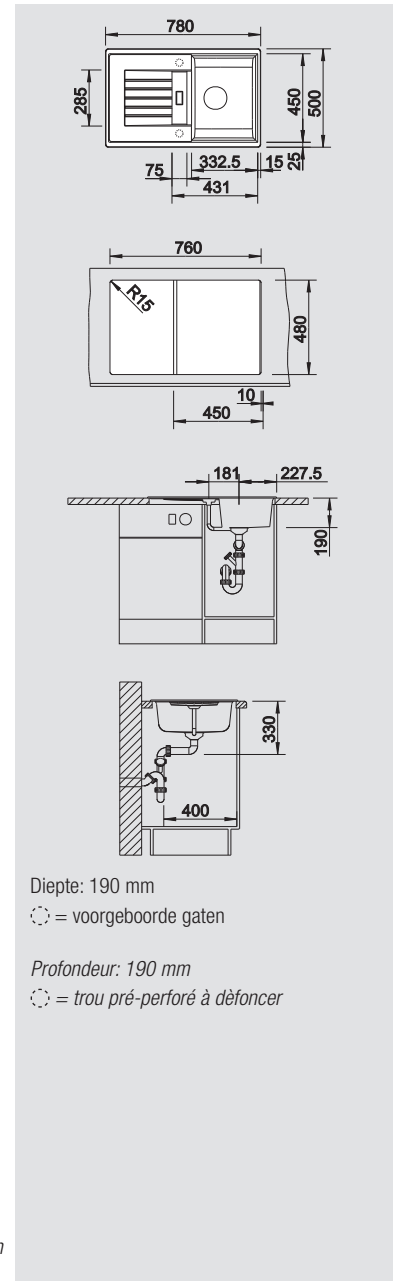

SILGRANIT® PuraDur®, café, café

automatisch / automatique 515 069
manueel / manuelle 515 070

€ 460 (P)
€ 374 (P)

In de levering en de prijs inbegrepen:

Plaatsbesparend afloopgarnituur, korfventiel 3 1/2" met draaiknopbediening voor automatische versie

Compris dans la livraison et le prix:

Système d'écoulement compact à encombrement réduit, bonde-corbeille de 3 1/2" avec bouton tournant de commande pour la version automatique

Extra toebehoren / Accessoires supplémentaires

vaatkorf / panier à vaisselle	snijplank / planche à découper	snijplank / planche à découper	Afloopbedekking CapFlow™ / Couverture bonde-corbeille CapFlow™
nvs/inox 507 829 € 182 (P)	beuk/hêtre 218 313 € 84 (P)	wit/blanc 217 611 € 96 (P)	517 666 € 32 (P)

Kraan / Mitigeur