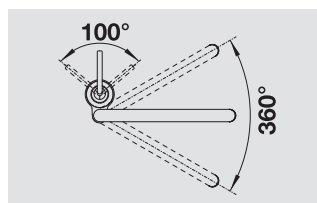

Extra toebehoren / Accessoires supplémentaires

filter voor hoekventiel / filtre pour robinet d'arrêt 128 434 € 24 (P)

- Uitloop 360° draaibaar
- Kraangat van Ø 35 mm vereist
- Keramische schijven
- Flexibele aansluitslangen van 450 mm lang en met 3/8" moer voor eenvoudige montage
- Gepatenteerde straalbrekers voor verminderde kalkaanslag
- Stabilisatieplaat voor betere standvastigheid

- Bec orientable 360°
- Perçage de Ø 35 mm requis
- Disques céramiques
- Tuyaux de raccordement flexibles de 450 mm de longueur avec écrou de 3/8" pour un montage particulièrement simple et sûr
- Régulateur de jet breveté/jet cascade réduisant nettement l'entartrage
- Plaque stabilisatrice augmentant la stabilité du robinet lors de l'encastrement dans les éviers en inox