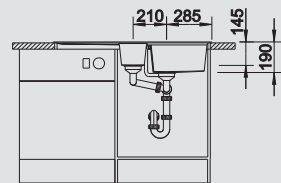

BLANCO LEXA 6 S

SILGRANIT® PuraDur®

Zachte vormen met sterke accenten

- Modern spoelcentrum voor elke keuken
- Ruime hoofdbak en uitgietbakje met roestvrij stalen inzetbakje
- Elegant, royaal afdruiplak dat vloeierend overloopt in uitgietbakje
- Omkeerbaar, geschikt voor inbouw en onderbouw

Des formes douces aux accents forts

- Centre de lavage moderne pour chaque cuisine
- Cuve principale spacieuse et cuve vide-sauce avec cuvette perforée en inox
- Egouttoir élégant et spacieux avec transition fluide vers la cuve vide-sauce
- Réversible, convient pour encastrement conventionnel et pour sous-montage

			Materiaal/Uitvoering Matériau/Finition	Bak omkeerbaar Cuve réversible	Prijs / Prix (Code)	Onderkast/ Dim. sous-évier	60 cm

SILGRANIT® PuraDur®, antraciet, anthracite

automatisch / automatique € 708 (P)
manueel / manuelle € 650 (P)

SILGRANIT® PuraDur®, rock grey, gris rocher

automatisch / automatique € 708 (P)
manueel / manuelle € 650 (P)

SILGRANIT® PuraDur®, alumetallic, alumétallic

automatisch / automatique € 708 (P)
manueel / manuelle € 650 (P)

Nieuw
nouveau

SILGRANIT® PuraDur®, parelgrijs, gris perle

automatisch / automatique € 708 (P)
manueel / manuelle € 650 (P)

SILGRANIT® PuraDur®, wit, blanc

automatisch / automatique € 708 (P)
manueel / manuelle € 650 (P)

SILGRANIT® PuraDur®, jasmijn, jasmin

automatisch / automatique € 708 (P)
manueel / manuelle € 650 (P)

SILGRANIT® PuraDur®, champagne, champagne

automatisch / automatique € 708 (P)
manueel / manuelle € 650 (P)

SILGRANIT® PuraDur®, tartufo, truffe

automatisch / automatique € 708 (P)
manueel / manuelle € 650 (P)

SILGRANIT® PuraDur®, café, café

automatisch / automatique € 708 (P)
manueel / manuelle € 650 (P)