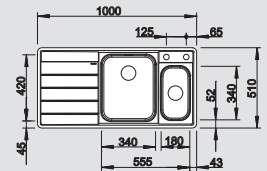

BLANCO AXIS II 6 S-IF

roestvrij staal zijdeglans
en acier inoxydable brillant

Topklasse – het vernieuwde AXen-concept van BLANCO

- Esthetisch aantrekkelijke bak met groot bodemoppervlak dankzij de geminimaliseerde bodemradius
- Een organisatie van werkzones die bedacht is op vlot en ergonomisch werken langs één as
- Multifunctioneel inzetbakje, vrij positioneerbaar in de hoofdbak, om snijafval eenvoudig te scheiden
- Verschuifbare snijplank
- Stelkant voor het veilig wegzetten van snijplank of bakplaat

Le concept AXial de BLANCO

- Cuve aux contours esthétiques avec grand fond aux contours accentués
- Enchaînement fluide et ergonomique des tâches le long d'un même axe
- Cuvette multifonctionnelle accrochable, positionnable librement dans la cuve principale permettant d'isoler facilement les déchets et épluchures
- Planche à découper coulissante permettant de travailler dans les casseroles et cuves
- Arête de retenue permettant de bien fixer la planche à découper ou la plaque à pâtisserie

	Materiaal/Uitvoering Matériau/Finition	Bak rechts Cuve à droite	Bak links Cuve à gauche	Prijs / Prix (Code)	Onderkast/ Dim. sous-évier	60 cm

BLANCO AXIS II 6 S-IF

roestvrij staal zijdeglans
en acier inoxydable brillant

516 529

516 530

€ 1.040 (H)

Vlakbouw mogelijk – uitsnijding volgens inbouwprocedé /
Montage affleurant possible – découpe suivant mode d'encastrement

Diepte / Profondeur: 175/110 mm

In de levering en de prijs inbegrepen:

Verschuifbare snijplank in veiligheidsglas, multifunctioneel inzetbakje in roestvrij staal (past ook in de hoofdbak), plaatsbesparend afloopgarnituur, korfventielen 3 1/2", met draaiknopbediening op de hoofdbak

Compris dans la livraison et le prix: