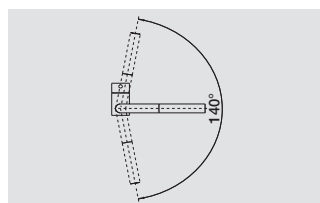

- Uitloop 140° draaibaar
- Kraangat van Ø 35 mm vereist
- Keramische schijven
- Sproeikop in metaaluitvoering
- Flexibele aansluitslangen van 450 mm lang en met 3/8" moer voor eenvoudige montage
- Gepatenteerde straalbreker/sproeier voor verminderde kalkaanslag
- Stabilisatieplaat voor beter standvastigheid
- Met terugslagklep en aldus beveiligd tegen terugslag in overeenkomst met EN 1717 (Certificaat Belgaqua)
- LGA Certificaat
- DVGW Certificaat

- *Bec orientable 140°*
- *Perçage de Ø 35 mm requis*
- *Disques céramiques*
- *Tuyaux de raccordement flexibles, longueur 450 mm, et écrou 3/8" pour un montage particulièrement simple et sûr*
- *Régulateur de jet breveté / jet cascade réduisant nettement l'entartrage*
- *Plaque stabilisatrice augmentant la stabilité du robinet lors de l'encastrement dans les évier en inox*
- *Equipé de série d'un clapet anti-retour, qui le protège contre les reflux, conformément à la norme EN 1717 (Certificat Belgaqua)*
- *Certificat LGA*
- *Certificat DVGW*