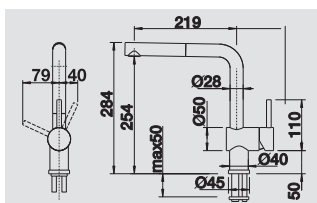

- Uitloop 140° draaibaar
- Kraangat van Ø 35 mm vereist
- Keramische schijven
- Sproeikop in metaaluitvoering
- Flexibele aansluitslangen van 450 mm lang en met 3/8" moer voor eenvoudige montage
- Gepatenteerde straalbreker/sproeier voor verminderde kalkaanslag
- Stabilisatieplaat voor beter standvastigheid
- Met terugslagklep en aldus beveiligd tegen terugslag in overeenkomst met EN 1717 (Certificaat Belgaqua)
- LGA Certificaat
- DVGW Certificaat

- *Bec orientable 140°*
- *Perçage de Ø 35 mm requis*
- *Disques céramiques*
- *Tuyaux de raccordement flexibles, longueur 450 mm, et écrou 3/8" pour un montage particulièrement simple et sûr*
- *Régulateur de jet breveté / jet cascade réduisant nettement l'entartrage*
- *Plaque stabilisatrice augmentant la stabilité du robinet lors de l'encastrement dans les évier en inox*
- *Equipé de série d'un clapet anti-retour, qui le protège contre les reflux, conformément à la norme EN 1717 (Certificat Belgaqua)*
- *Certificat LGA*
- *Certificat DVGW*