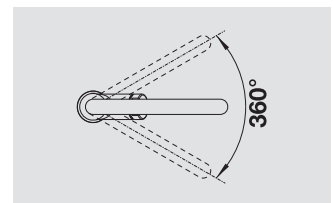

**chrom
chromé**

520 766

€ 270 (P)

- Uitloop 360° draaibaar
- Kraangat van Ø 35 mm vereist
- Keramische schijven
- Flexibele aansluitslangen van 450 mm en met 3/8" moer voor eenvoudige montage
- Gepatenteerde straalbreker/sproeier voor verminderde kalkaanslag
- Stabilisatieplaat voor betere standvastigheid van de kraan op roestvrij stalen spoelafels
- LGA Certificaat aangevraagd
- DVGW certificaat aangevraagd

- *Bec orientable 360°*
- *Perçage de Ø 35 mm requis*
- *Disques céramiques*
- *Tuyaux de raccordement flexibles, longueur 450 mm, et écrou 3/8" pour un montage particulièrement simple et sûr*
- *Régulateur de jet breveté/jet cascade réduisant nettement l'entartrage*
- *Plaque stabilisatrice augmentant la stabilité du robinet lors de l'encastrement dans les éviers en inox*
- *Certificat LGA en demande*
- *Certificat DVGW en demande*