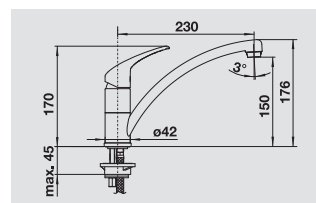

chrom
chromé

Hoge druk   518 818   € 158 (P)
Haute pression

Lage druk   ⚡ 519 722   € 198 (P)
Basse pression

- Uitloop 360° draaibaar
- Kraangat van Ø 35 mm vereist
- Keramische schijven
- Flexibele aansluitslangen van 450 mm en met 3/8" moer voor eenvoudige montage
- LGA Certificaat

- Bec orientable 360°
- Perçage de Ø 35 mm requis
- Disques céramiques
- Tuyaux de raccordement flexibles, longueur 450 mm, et écrou 3/8" pour un montage particulièrement simple et sûr
- Certificat LGA