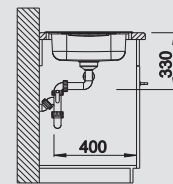

Diepte / Profondeur: 155 mm

In de levering en de prijs inbegrepen:

Plaatsbesparend afloopgarnituur, twee korfventielen 3 1/2"

Compris dans la livraison et le prix:

Système d'écoulement compact à encombrement réduit, bonde-corbeille 3 1/2"

Extra toebehoren / Accessoires supplémentaires

vaatkorf / panier à vaisselle nvs / inox 220 573 € 58 (P)	inzetbakje / cuvette nvs / inox 207 600 € 86 (P)	snijplank / planche à découper wit / blanc 217 611 € 96 (P)	snijplank / planche à découper beuk / hêtre 218 313 € 84 (P)	Afloopbedekking CapFlow™ / Couverture bonde-corbeille CapFlow™ 517 666 € 32 (P)