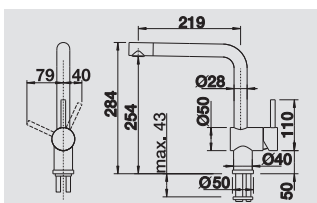

Extra toebehoren / Accessoires supplémentaires

filter voor hoekventiel / filtre pour robinet d'arrêt 128 434 € 24 (P)

- Eenmengkraan 1/2"
- Draaibare uitloop
- Kraangat met Ø 35 mm nodig
- Keramische schijven
- Flexibele aansluitslangen van 750 mm lang en 3/8" schroefmoer voor een uitzonderlijk gemakkelijke en goede installatie
- Gepatenteerd sproeisysteem voor een duidelijk verminderde verkalking
- Stabiliseringsplaat om de standvastigheid van de keukenmengkraan te verbeteren
- LGA Certificaat
- DVGW Certificaat

- Mitigeur 1/2"
- Bec orientable
- Perçage de Ø 35 mm requis
- Disques céramiques
- Tuyaux de raccordement flexibles, longueur 750 mm, et écrou 3/8" pour un montage particulièrement simple et sûr
- Régulateur de jet breveté/jet cascade réduisant nettement l'entartrage
- Plaque stabilisatrice augmentant la stabilité du robinet lors de l'encastrement dans les éviers en inox
- Certificat LGA
- Certificat DVGW