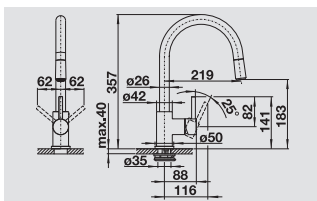

BLANCO SPIRIT-S

Overtuigend in vorm, functionaliteit en prijs

- Hoge uitloop voor het gemakkelijk vullen van hoge recipiënten
- Met uittrekbare uitloop
- Uitgebreide actieradius dankzij 360° draaibare uitloop
- De hendel kan in positie links, centraal of rechts geplaatst worden

Convaincant en forme, fonctionnalité et prix

- *Bec élancé facilitant le remplissage récipients hauts*
- *Avec bec extractible*
- *Rayon d'utilisation étendu grâce au bec orientable à 360°*
- *La poignée peut être placée à gauche, au milieu ou à droite*

BLANCO SPIRIT-S	Uitvoering Version		Prijs / Prix (Code)

chrom
chromé

516 526

€ 282 (P)

Extra toebehoren / Accessoires supplémentaires			Extra toebehoren / Accessoires supplémentaires	

filter voor hoekventiel / filtre pour robinet d'arrêt

128 434

€ 24 (P)

sproeislanggeleider / protection flexible

511 920

€ 22 (P)

- Eéngreepsmengkraan 1/2"
- Draaibare uitloop
- Kraangat van Ø 35 mm vereist
- Keramische schijven
- Flexibele aansluitslangen van 450 mm lang en met 3/8" moer voor eenvoudige montage
- Gepatenteerde straalbreker/sproeier voor verminderde kalkaanslag
- Met terugslagklep en aldus beveiligd tegen terugslag, in overeenkomst met EN 1717 (Certificaat Belgaqua)
- Stabilisatieplaat voor betere standvastigheid
- LGA Certificaat
- DVGW Certificaat