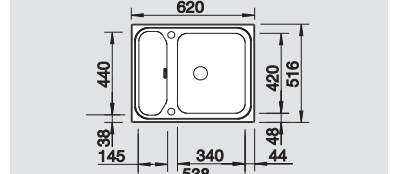

## BLANCO CLASSIC 45

roestvrij staal zijdeglans  
en acier inoxydable brillant

507 986

€ 782 (P)

Diepte / Profondeur: 175 mm