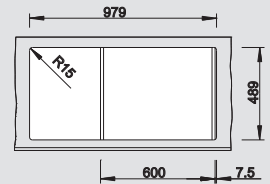

Diepte / Profondeur: 175 / 110 mm