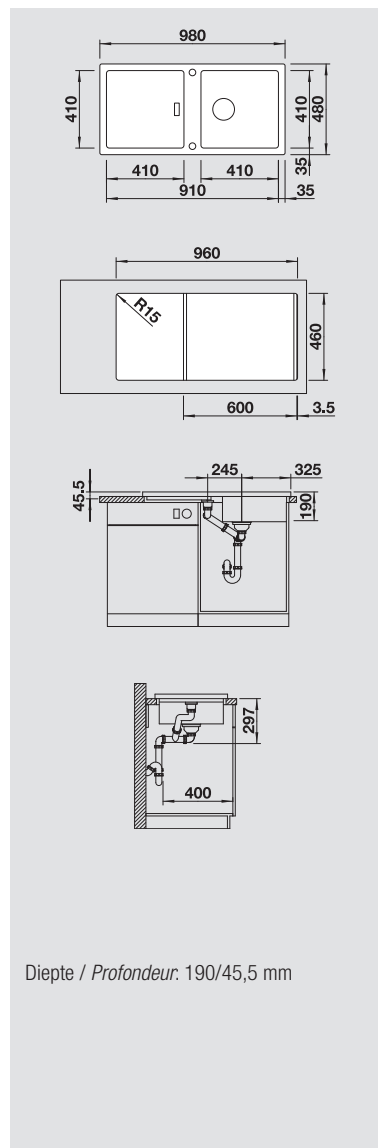

BLANCO ADON XL 6 S

SILGRANIT® PuraDur®

Kubisch. Exclusief. Opvallend.

- Opvallend, kubisch design
- Hoge, elegante rand
- Symmetrische constructie met kraanrichel gepositioneerd in het midden
- Snijplank in essenhout compound die vrij kan gepositioneerd worden in beide werkzones
- Veel ruimte achter de spoelunit
- Omkeerbare spoeltafel

Cubique. Exclusif. Frappant.

- Design frappant cubique
- Haut bord élégant
- Construction symétrique avec banc de mitigeur positionné au milieu
- Plaque à découper en bois de frêne composite à placer librement dans les deux zones de travail
- Gain de place à l'arrière grâce aux dimensions d'installation réduites
- Evier réversible

interior
innovation
award
2015
Winner

reddot award 2014
winner

	Materiaal/Uitvoering Matériau/Finition	Bak omkeerbaar Cuve réversible	Prijs / Prix (Code)	Onderkast/ Dim. sous-évier	60 cm

antraciet, anthracite
SILGRANIT® PuraDur®

519 617

€ 749 (H)

rock grey, gris rocher
SILGRANIT® PuraDur®

519 618

€ 749 (H)

alumetallic, alumétallic
SILGRANIT® PuraDur®

519 619

€ 749 (H)

parelgrijs, gris perle
SILGRANIT® PuraDur®

520 524

€ 749 (H)

Nieuw
nouveau

wit, blanc
SILGRANIT® PuraDur®

519 621

€ 749 (H)

jasmijn, jasmin
SILGRANIT® PuraDur®

519 622

€ 749 (H)

champagne, champagne
SILGRANIT® PuraDur®

519 623

€ 749 (H)

tartufo, truffe
SILGRANIT® PuraDur®

519 625

€ 749 (H)

café, café
SILGRANIT® PuraDur®

519 626

€ 749 (H)

Enkel in automatische versie beschikbaar
Uniquement disponible en version automatique

In de levering en de prijs inbegrepen:
snijplank in essenhout compound, plaatsbesparend afloopgarnituur, korfventiel 3 1/2"
Compris dans la livraison et le prix:
planche à découper en bois de frêne composite, système d'écoulement compact, bonde corbeille 3 1/2"