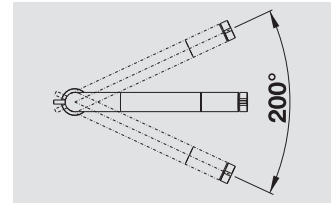

BLANCO VONDA Control

Met focus op ons comfort

- Ergonomische bedieningshendel
- Met geïntegreerde afloopbediening
- Uitloop met zwart accent en aangenaam softgrip oppervlakte
- Hoge uitloop voor gemakkelijk vullen van vazen en kookpannen
- Uitermate geschikt in combinatie met onderbouwbakken

Le confort comme point fort

- *Poignée de commande ergonomique*
- *Avec commande de vidage intégrée*
- *Bec verseur souligné par partie noire et surface softgrip agréable*
- *Haut bec facilite le remplissage de vases et de hautes casseroles*
- *Idéal en combinaison avec les cuves à sous-monter*

reddot design award
winner 2012

Approved safety for the
protection of your health

BLANCO VONDA Control	Uitvoering Version		Prijs / Prix (Code)
	chromium chromé	518 436	€ 454 (P)
	roestvrij staal geborsteld acier inoxydable brossé	518 437	€ 594 (P)

- Uitloop 200° draaibaar
- Kraangat van Ø 35 mm vereist
- Keramische schijven
- Flexibele aansluitslangen van 450 mm lang en met 3/8" moer voor eenvoudige montage
- Gepatenteerde straalbreker/sproeier voor verminderde kalkaanslag
- Stabilisatieplaat voor beter standvastigheid
- LGA Certificaat
- DVGW Certificaat

- *Bec orientable 200°*
- *Perçage de Ø 35 mm requis*
- *Disques céramiques*
- *Tuyaux de raccordement flexibles, longueur 450 mm, et écrou 3/8" pour un montage particulièrement simple et sûr*
- *Régulateur de jet breveté/ jet cascade réduisant nettement l'entartrage*
- *Plaque stabilisatrice augmentant la stabilité du robinet*
- *Certificat LGA*
- *Certificat DVGW*