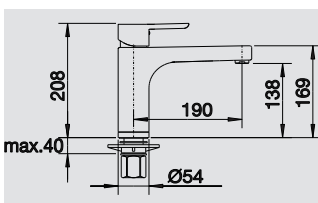

Extra toebehoren / Accessoires supplémentaires

filter voor hoekventiel / filtre pour robinet d'arrêt 128 434 € 24 (P)

- Eéngreepsmengkraan 1/2"
- Kraangat van Ø 35 mm vereist
- Keramische schijven
- Flexibele aansluitslangen van 450 mm lang en met 3/8" moer voor eenvoudige montage
- Stabilisatieplaat voor betere standvastigheid
- LGA Certificaat
- DVGW Certificaat

- Mitigeur 1/2"
- Perçage de Ø 35 mm requis
- Disques céramiques
- Tuyaux de raccordement flexibles de 450 mm de longueur avec écrou de 3/8" pour un montage particulièrement simple et sûr
- Plaque stabilisatrice augmentant la stabilité du robinet lors de l'encastrement dans les éviers en inox
- Certificat LGA
- Certificat DVGW