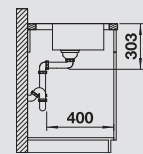

Uitsnijdingsmaten voor vlakke IF-rand /
Mesures de découpe pour bord plat IF

Diepte / Profondeur: 175 mm