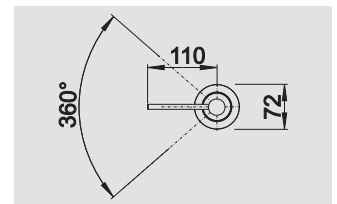

roestvrij staal zijdemat
acier inoxydable mat

515 992 € 291 (S)