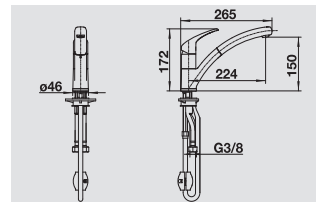

chrom
chromé

Hoge druk   520 282   € 256 (P)
Haute pression

Lage druk   ⚡ 520 283   € 268 (P)
Basse pression

- Uitloop 100° draaibaar
- Kraangat van Ø 35 mm vereist
- Keramische schijven
- Flexibele aansluitslangen van 450 mm en met 3/8" moer voor eenvoudige montage
- Gepatenteerde straalbreker/sproeier voor verminderde kalkaanslag
- Met terugslagklep en aldus beveiligd tegen terugslag, in overeenkomst met EN 1717
- Stabilisatieplaat voor betere standvastigheid
- LGA Certificaat aangevraagd
- DVGW Certificaat aangevraagd

- Bec orientable 100°
- Perçage de Ø 35 mm requis
- Cartouche avec joint céramique
- Tuyaux de raccordement flexibles, longueur 450 mm, et écrou 3/8" pour un montage particulièrement simple et sûr
- Régulateur de jet breveté/jet cascade réduisant nettement l'entartrage
- Equipé de série d'un clapet anti-retour, qui le protège contre les reflux, conformément à la norme EN 1717
- Plaque stabilisatrice augmentant la stabilité du robinet lors de l'encastrement dans les éviers en inox
- Certificat LGA en demande
- Certificat DVGW en demande