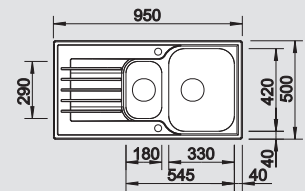

BLANCO ZIA 6 S

roestvrij staal lichtglanzend  
en acier inoxydable satiné

automatisch / automatique  
manueel / manuelle

514 615  
519 432

€ 446 (P)  
€ 404 (P)

Diepte / Profondeur: 155/130 mm