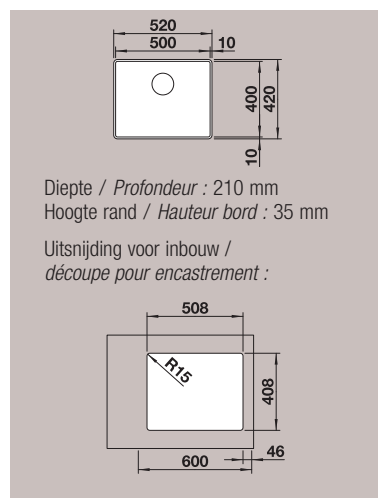

BLANCO ATTIKA XL 60 BLANCO ATTIKA 60-T

roestvrij staal zijdeglans
en acier inoxydable brillant

Sublieme elegantie

- Opbouwspiegelbak met een elegante ATTIKA-rand
- Uitzonderlijke randgeometrie: massief ogend, maar met filigrane en zachte contouren
- Geïntegreerde BLANCO CLARON XL bak
- Uitbreiding mogelijk met bijpassend inbouw verlek

Élégance sublime

- Évier avec cadre ATTIKA à l'élégance sublime
- Géométrie des bords exceptionnelle : aspect massif et filigrane et contours doux
- Cuve simple XL BLANCO CLARON intégrée
- Extension possible avec égouttoir encastré

Materiaal/Uitvoering Matériau/Finition	Prijs / Prix (Code)	Onderkast/ Dim. sous-évier

BLANCO ATTIKA XL 60

roestvrij staal zijdeglans
en acier inoxydable brillant

519 447

€ 1.053 (S)