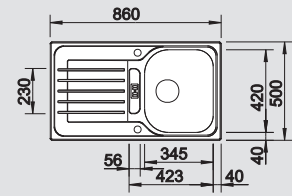

Diepte / Profondeur: 160 mm

In de levering en de prijs inbegrepen:

Plaatsbesparend afloopgarnituur, korfventiel 3 1/2" met draaiknopbediening

Compris dans la livraison et le prix:

Système d'écoulement compact à encombrement réduit, bonde-corbeille 3 1/2", commande d'évacuation à distance

Extra toebehoren / Accessoires supplémentaires

vaatkort / panier à vaisselle	snijplank / planche à découper	snijplank / planche à découper	Afloopbedekking CapFlow™ / Couverture bonde-corbeille CapFlow™
rvs/inox 220 573 € 58 (P)	wit/blanc 217 611 € 96 (P)	beuk/hêtre 218 313 € 84 (P)	517 666 € 32 (P)

Kraan / Mitigeur