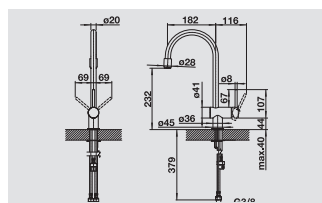

- Mengkraan 1/2"
- Kraangat van Ø 35 mm vereist
- Keramische schijven
- Flexibele aansluitslangen van 450 mm lang en met 3/8" moer voor eenvoudige montage
- Stabilisatieplaat voor betere standvastigheid
- Met terugslagklep en aldus beveiligd tegen terugslag, in overeenkomst met EN 1717 (Certificaat Belgaqua)
- LGA Certificaat
- DVGW Certificaat
- Mitigeur 1/2"
- Perçage de Ø 35 mm requis
- Disques céramiques
- Tuyaux de raccordement flexibles de 450 mm de longueur avec écrou de 3/8" pour un montage particulièrement simple et sûr
- Plaque stabilisatrice augmentant la stabilité du robinet lors de l'encastrement dans les éviers en inox
- Equipé de série d'un clapet anti-retour, qui le protège contre les reflux, conformément à la norme EN 1717 (Certificat Belgaqua)
- Certificat LGA
- Certificat DVGW