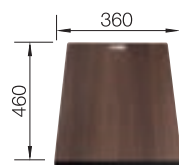

Snijplank in notelaar compound voor ATTIKA XL 60 en 60-T / *Planche à découper en bois de noyer-composite pour le modèle ATTIKA XL 60 et 60-T 460 x 360 mm*

230 285 € 307 (S)