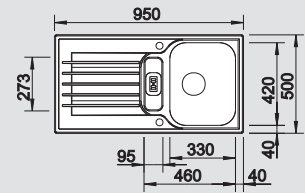

Diepte / Profondeur: 164 mm

In de levering en de prijs inbegrepen:

Plaatsbesparend afloopgarnituur, korfventiel 3 1/2" (met draaiknopbediening voor automatische versie)

Compris dans la livraison et le prix:

Système d'écoulement compact à encombrement réduit, bonde-corbeille 3 1/2" (avec bouton de commande tournant pour la version automatique)

Extra toebehoren / Accessoires supplémentaires

vaatkorf / panier à vaisselle	snijplank / planche à découper	snijplank / planche à découper	inzetbakje / cuvette	Afloopbedekking CapFlow™ / Couverture bonde-corbeille CapFlow™
nvs / inox 220 573 € 58 (P)	wit / blanc 217 611 € 96 (P)	beuk / hêtre 218 313 € 84 (P)	nvs / inox 221 256 € 72 (P)	517 666 € 32 (P)

Kraan / Mitigeur