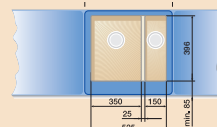

BLANCO SUBLINE 350/150-U