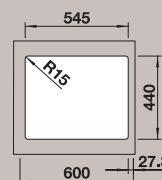

Diepte / Profondeur : 175 mm
Hoogte rand / Hauteur bord : 29 mm

Uitsnijding voor inbouw /
découpe pour encastrement :