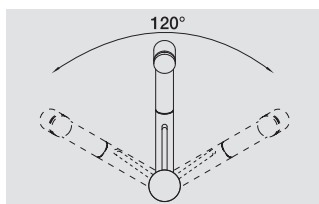

- Uitloop 120° draaibaar
- Kraangat van Ø 35 mm vereist
- Keramische schijven
- Sproeikop in metaaluitvoering
- Flexibele aansluitslangen van 750 mm lang en met 3/8" moer voor eenvoudige montage
- Gepatenteerde straalbreker/sproeier voor verminderde kalkaanslag
- Stabilisatieplaat voor beter standvastigheid
- Met terugslagklep en aldus beveiligd tegen terugslag, in overeenkomst met EN 1717 (Certificaat Belgaqua)
- LGA Certificaat
- DVGW Certificaat

- Bec orientable 120°
- Perçage de Ø 35 mm requis
- Disques céramiques
- Tuyaux de raccordement flexibles, longueur 750 mm, et écrou 3/8" pour un montage particulièrement simple et sûr
- Régulateur de jet breveté/ jet cascade réduisant nettement l'entartrage
- Plaque stabilisatrice augmentant la stabilité du robinet lors de l'encastrement dans les évier en inox
- Equipé de série d'un clapet anti-retour, qui le protège contre les reflux, conformément à la norme EN 1717 (Certificat Belgaqua)
- Certificat LGA
- Certificat DVGW