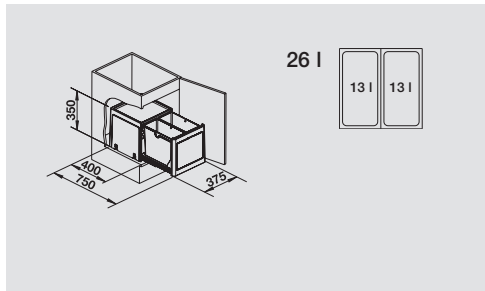

BLANCO BOTTON Pro 45/2
Manueel / Manuel

517 467

€ 126 (P)

60 cm