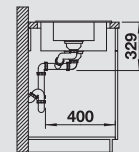

BLANCO SONA 6 S

SILGRANIT® PuraDur®

Nieuw
nouveau

Afgestemd op hedendaagse keukens

- Modern, onafhankelijk ontwerp
- Grote bak met ruim verlek
- Royale, opvallende kraanrichel

Adapté aux cuisines modernes

- Design moderne et indépendant
- Grande cuve avec vaste égouttoir
- Banc de mitigeur très vaste et mis en valeur

	Materiaal/Uitvoering Matériau/Finition	Bak omkeerbaar Cuve réversible	Prijs / Prix (Code)	Onderkast/ Dim. sous-évier

60 cm

SILGRANIT® PuraDur®, antraciet, anthracite

manueel / manuelle

519 852

€ 412 (P)

SILGRANIT® PuraDur®, rock grey, gris rocher

manueel / manuelle

519 853

€ 412 (P)

SILGRANIT® PuraDur®, alumetallic, alumétallic

manueel / manuelle

519 854

€ 412 (P)

SILGRANIT® PuraDur®, parelgrijs, gris perle

manueel / manuelle

520 483

€ 412 (P)

SILGRANIT® PuraDur®, wit, blanc

manueel / manuelle

519 855

€ 412 (P)

SILGRANIT® PuraDur®, jasmijn, jasmin

manueel / manuelle

519 856

€ 412 (P)

SILGRANIT® PuraDur®, champagne, champagne

manueel / manuelle

519 857

€ 412 (P)

SILGRANIT® PuraDur®, tartufo, truffe

manueel / manuelle

519 858

€ 412 (P)

SILGRANIT® PuraDur®, café, café

manueel / manuelle

519 859

€ 412 (P)

Diepte: 190/100 mm
○ = voorgedoorde gaten

Profondeur : 190/100 mm
⊙ = trou pré-perforé à défoncer

In de levering en de prijs inbegrepen:

Plaatsbesparend afloopgarnituur, 2 korfventielen 3 1/2"

Compris dans la livraison et le prix:

Système d'écoulement compact à encombrement réduit, 2 bonde-corbeilles 3 1/2"

Extra toebehoren / Accessoires supplémentaires