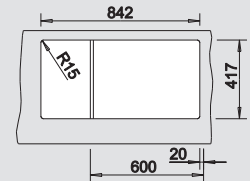

BLANCO MAGNAT

roestvrij staal natural
en acier inoxydable natural

Klassiek, tijdloos design

Design classique, intemporel

	Materiaal/Uitvoering Matériau/Finition	Bak omkeerbaar Cuve réversible	Prijs / Prix (Code)	Onderkast/ Dim. sous-évier	60 cm

BLANCO MAGNAT

roestvrij staal natural
en acier inoxydable natural

511 916

€ 188 (P)