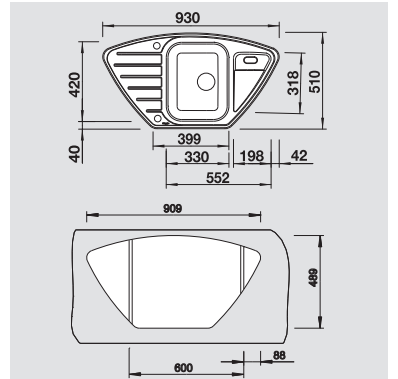

Diepte / Profondeur: 160/30 mm

Voor inbouw in een doorlopend, recht werkblad van 60 cm zijn instructies op aanvraag verkrijgbaar.

Des instructions sont disponibles sur demande pour un encastrement dans un plan de travail droit de 60 cm.

In de levering en de prijs inbegrepen:

Plaatsbesparend afloopgarnituur, korfventiel 3 1/2", met draaiknopbediening op de hoofdbak

Compris dans la livraison et le prix:

Système d'écoulement compact à encombrement réduit, bonde-corbeille 3 1/2", bouton tournant de commande sur la cuve principale

Extra toebehoren / Accessoires supplémentaires

vaatkorf / panier à vaisselle	snijplank / planche à découper		afvalstelsysteem / système à déchets
nvs / inox 220 573 € 58 (P)	wit / blanc 210 802 € 60 (P)		blz. / page 313

Kraan / Mitigeur