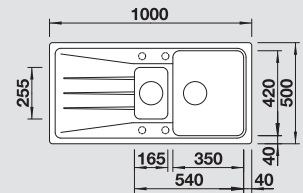

Diepte: 190/100 mm
○ = voorgedoorde gaten

Profondeur : 190/100 mm
⊙ = trou pré-perforé à défoncer

In de levering en de prijs inbegrepen:

Plaatsbesparend afloopgarnituur, 2 korfventielen 3 1/2"

Compris dans la livraison et le prix:

Système d'écoulement compact à encombrement réduit, 2 bonde-corbeilles 3 1/2"

Extra toebehoren / Accessoires supplémentaires

snijplank / planche à découper	snijplank / planche à découper	vaatkorf / panier à vaisselle	Afloopbedekking CapFlow™ / Couverture bonde-corbeille CapFlow™	afvalsysteem / système de déchets
260 x 630	260 x 630	308 x 405 x 133		
beuk/hêtre 218 313 € 84 (P)	wit/blanc 217 611 € 96 (P)	rvs / inox 507 829 € 182 (P)	517 666 € 32 (P)	blz. / page 314

Kraan / Mitigeur