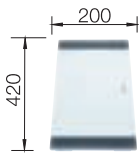

219 649 € 216 (S)

Glazen snijplank, voor alle ZEROX / CLARON hoofd- en bijbakken / *Planche à découper en verre pour toutes les cuves principales et cuves vide-sauces ZEROX / CLARON*

219 644 € 156 (S)

Snijplank in wit matglanzend veiligheidsglas / *Planche à découper en verre de sécurité blanc opaque (420 x 200 mm)*