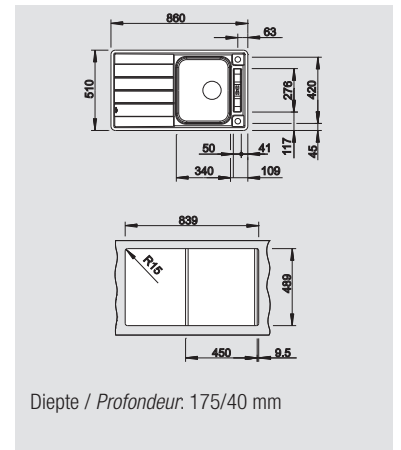

BLANCO AXIS II 45 S-IF BLANCO AXIS II 5 S-IF

roestvrij staal zijdeglans en acier inoxydable brillant

Topklasse – het vernieuwde AXen-concept van BLANCO

- Esthetisch aantrekkelijke bak met groot bodemoppervlak dankzij de geminimaliseerde bodemradius
- Een organisatie van werkzones die bedacht is op vlot en ergonomisch werken langs één as
- Verschuifbare snijplank
- Stelkant voor het veilig wegzetten van snijplank of bakplaat
- Praktisch uitgietskakje, bijv. voor het wegleggen van kookgerei

Le haut niveau – le concept AXial de BLANCO

- Cuve aux contours esthétiques avec grand fond aux contours accentués
- Enchaînement fluide et ergonomique des tâches le long d'un même axe
- Plaque à découper coulissante permettant de travailler dans les casseroles et les cuves
- Arête de retenue permettant de bien fixer la planche à découper ou la plaque à pâtisserie
- Déversoir supplémentaire pratique avec possibilité de rangement

	Materiaal/Uitvoering Matériau/Finition	Bak omkeerbaar Cuve réversible	Prijs / Prix (Code)	Onderkast/ Dim. sous-évier	45 cm

BLANCO AXIS II 45 S-IF

roestvrij staal zijdeglans
en acier inoxydable brillant

516 527

€ 859 (H)

Vlakbouw mogelijk – uitsnijding volgens inbouwprocedé /
Montage affleurant possible – découpe suivant mode d'encastrement

In de levering en de prijs inbegrepen:

Verschuifbare snijplank in veiligheidsglas, plaatsbesparend afloopgarnituur, korfventiel 3 1/2", afstandsbediening met draaiknop-
bediening op de hoofdbak

Compris dans la livraison et le prix:

Plaque à découper coulissante en verre de sécurité, système d'écoulement compact à encombrement réduit, bonde-corbeille de 3 1/2",
bouton tournant de commande sur la cuve principale