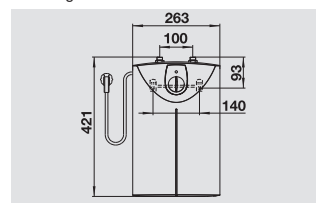

BLANCO HOT

Multivalent BLANCO HOT. Kokend heet water vanaf de eerste druppel

- 2 in 1 – koud en warm water aan uw rechterhand en kokend heet water aan uw linkerhand
- Weinig stoom en spetters tijdens het gebruik
- Heet water bediening met kinderbeveiliging HotLock
- Hygiënisch: met gepatenteerd anti-drip-systeem om nadruppelen te verminderen
- Plaatsbesparende 5-liter-lagedruk-boiler voor inbouw onder de spoeltafel
- Keuze watertemperatuur vanaf 65 °C
- Gemakkelijk te installeren, geen veiligheidsgroep nodig

Le multivalent BLANCO HOT. De l'eau bouillante dès la première goutte.

- *Robinet 2 en 1 pratique avec levier mélangeur eau froide/eau chaude à droite et poignée tournante pour l'eau chaude à gauche*
- *Robinet limitant la vapeur et les éclaboussures*
- *Commande de l'eau chaude avec sécurité enfant HotLock*
- *Hygiénique : avec système anti-goutte breveté prévenant la formation de germes*
- *Chauffe-eau à basse pression de 5 litres peu encombrant, pour une installation sous l'évier*
- *Température de l'eau au choix à partir de 65 °C*
- *Facile à installer car aucun groupe de sécurité n'est requis*

BLANCO HOT	Uitvoering Version	Prijs / Prix (Code)

Kraanwerk chroom
Boiler wit
Robinetterie chromé
Boiler blanc

519 064 € 1.148 (P)

Extra toebehoren / Accessoires supplémentaires

filter voor hoekventiel / filtre pour robinet d'arrêt	128 434	€ 24 (P)	BLANCO HOT Filter systeem / Système de filtre	120 662	€ 406 (P)