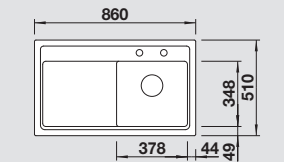

BLANCO ZENAR 45 S

BLANCO Keramiek PuraPlus®
BLANCO Céramique PuraPlus®

Tijdloze schoonheid, eigentijdse functionaliteit

- Grote bak
- Vlakke vormgeving van de rand
- Modern, strak design
- Hoogwaardig, onderhoudsvriendelijk keramiek
- Optioneel toebehoren: glazen snijplank, inzetbakje in roestvrij staal, BLANCO SensorControl BSC®

L'esthétique intemporelle parée de fonctions actuelles

- Très grande cuve
- Bord plat
- Design clair et rectiligne
- Céramique de haute qualité facile à entretenir
- Accessoires en option : planche à découper en verre, cuvette en inox et SensorControl-BSC®

	Materiaal/Uitvoering Matériau/Finition	Bak rechts Cuve à droite	Bak links Cuve à gauche	Prijs / Prix (Code)	Onderkast/ Dim. sous-évier	45 cm

zwart, noir
PuraPlus®

517 202

517 203

€ 924 (P)

basalt, basalte
PuraPlus®

517 200

517 201

€ 842 (P)

alugrijs, gris alu
PuraPlus®

517 198

517 199

€ 842 (P)

kristalwit glanzend,
blanc cristal brillant
PuraPlus®

517 188

517 189

€ 842 (P)

wit mat, blanc mat
PuraPlus®

517 190

517 191

€ 842 (P)

magnolia glanzend, magnolia brillant
PuraPlus®

519 610

519 609

€ 842 (P)

jasmijn, jasmin
PuraPlus®

517 194

517 195

€ 842 (P)

vanille, vanille
PuraPlus®

517 192

517 193

€ 842 (P)

Diepte: 185 mm
Met boorgat voor kraan

Profondeur: 185 mm
Avec trou pré-perforé pour mitigeur

Spoelafels in Keramiek
Eviens en Céramique

In de levering en de prijs inbegrepen:

Plaatsbesparend afloopgarnituur, korfventiel 3 1/2" met draaiknopbediening

Compris dans la livraison et le prix:

Systeme d'écoulement compact à encombrement réduit, bonde-corbeille 3 1/2" avec bouton tournant de commande

Extra toebehoren / Accessoires supplémentaires