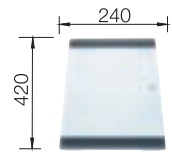

Glazen snijplank, voor alle ZEROX / CLARON hoofd- en bijbakken / *Planche à découper en verre pour toutes les cuves principales et cuves vide-sauces ZEROX / CLARON*

219 645 € 168 (S)