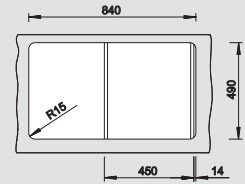

Uitsnijdingsmaten voor klassieke inbouw
van bovenaf / Mesures de découpe pour un
encastrement classique par le haut