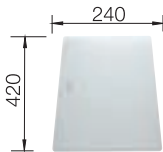

219 645 € 168 (S)

Snijplank in wit matglanzend veiligheidsglas / *Planche à découper en verre de sécurité blanc opaque (420 x 240 mm)*

225 333 € 154 (S)

Houten snijplank in hoogwaardig notelaarhout, met roestvrij stalen greep; is ook stapelbaar op de verplaatsbare afdruiplaat / *Planche à découper en bois de noyer supérieur avec poignée en inox; superposable également à l'égouttoir amovible*