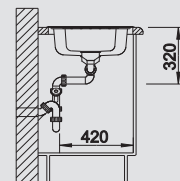

Diepte / Profondeur: 155/130 mm

In de levering en de prijs inbegrepen:

Plaatsbesparend afloopgarnituur, twee korfventielen 3 1/2" (met draaiknopbediening voor automatische versie)

Compris dans la livraison et le prix:

Système d'écoulement compact à encombrement réduit, bonde-corbaille 3 1/2" (avec bouton de commande tournant pour la version automatique)

Extra toebehoren / Accessoires supplémentaires

vaatkort / panier à vaisselle rvs / inox 220 573 € 58 (P)	inzetbakje / cuvette rvs / inox 207 600 € 86 (P)	snijplank / planche à découper wit / blanc 217 611 € 96 (P)	snijplank / planche à découper beuk / hêtre 218 313 € 84 (P)	Afloopbedekking CapFlow™ / Couverture bonde-corbaille CapFlow™ 517 666 € 32 (P)