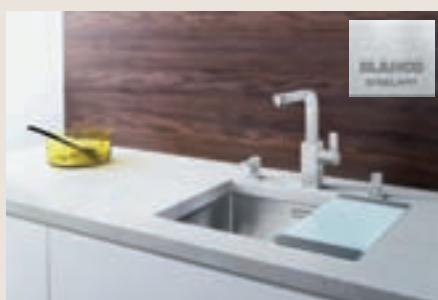

## BLANCO CLARONLINE

Top in design en functionaliteit. Optimale werkruimte in deze handgemaakte speelbakken, dankzij de radius van slechts 10 mm. **Blz. 204 - 206**

*Le summum en matière de design et de fonctionnalité. Un espace de travail optimal dans ces cuves fabriquées main, grâce à un rayon d'angle de seulement 10 mm.* **Page 204 - 206**