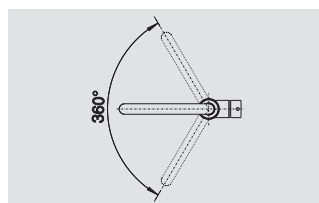

Extra toebehoren / Accessoires supplémentaires

filter voor hoekventiel / filtre pour robinet d'arrêt 128 434 € 24 (P)

- Eéngreepsmengkraan 1/2"
- Draaibare uitloop
- Kraangat van Ø 35 mm vereist
- Keramische schijven
- Flexibele aansluitslangen van 450 mm lang en met 3/8" moer voor eenvoudige montage
- Gepatenteerde straalbreker/sproeier voor verminderde kalkaanslag
- Stabilisatieplaat voor betere standvastigheid
- LGA Certificaat
- DVGW Certificaat

- *Mitigeur 1/2"*
- *Bec orientable*
- *Perçage de Ø 35 mm requis*
- *Disques céramiques*
- *Tuyaux de raccordement flexibles, longueur 450 mm, et écrou 3/8" pour un montage particulièrement simple et sûr*
- *Régulateur de jet breveté/jet cascade réduisant nettement l'entartrage*
- *Plaque stabilisatrice augmentant la stabilité du robinet lors de l'encastrement dans les évier en inox*
- *Certificat LGA*
- *Certificat DVGW*