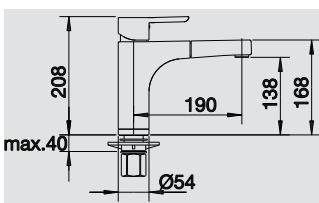

# BLANCO PYLOS

Strak design met stoere uitstraling

- Modern design
- Verschillende uitvoeringen beschikbaar
- Beschikbaar in 9 trendy, hoogwaardige SILGRANIT® kleuren
- Kleuren in harmonie met BLANCO spoel tafels in SILGRANIT®