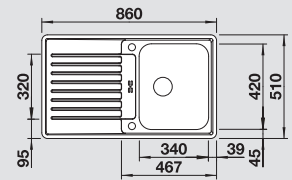

BLANCO CLASSIC Pro 45 S-IF

roestvrij staal zijdeglans
en acier inoxydable brillant

Tijdloos actueel

- Evenwichtig, tijdloos design; hoofdbak met klare contouren en modern korfventiel
- IF-inbouwrand voor vlakbouw of inbouw van bovenaf
- Ruime bak, inzetbakje kan ingehangen worden
- Praktisch uitgietsbakje
- Talrijk optioneel toebehoren

L'intemporalité au présent

- Un style intemporel et équilibré ; une cuve principale au contour clair, avec une bonde-corbeille moderne
- Bord plat IF pour un encastrement à fleur ou un montage par le dessus offrant un aspect quasi à fleur
- Une cuve spacieuse, pouvant recevoir la cuvette multi fonctions
- Avec de nombreux accessoires optionnels
- Vide sauce pratique

	Materiaal/Uitvoering Matériau/Finition	Bak omkeerbaar Cuve réversible	Prijs / Prix (Code)	Onderkast/ Dim. sous-évier	45 cm

roestvrij staal zijdeglans
en acier inoxydable brillant

516 842

€ 461 (H)

Vlakbouw mogelijk – uitsnijding volgens inbouwprocedé /
Montage affleurant possible – découpe suivant mode d'encastrement

Uitsnijdingsmaten voor klassieke inbouw van bovenaf / mesures de découpe pour un encastrement classique par le haut

Diepte / Profondeur: 170/38,5 mm

In de levering en de prijs inbegrepen:

Plaatsbesparend afloopgarnituur, korfventiel 3 1/2", met draaiknopbediening op de hoofdbak

Compris dans la livraison et le prix:

Système d'écoulement compact à encombrement réduit, bonde-corbeille 3 1/2", bouton tournant de commande sur la cuve principale

Extra toebehoren / Accessoires supplémentaires