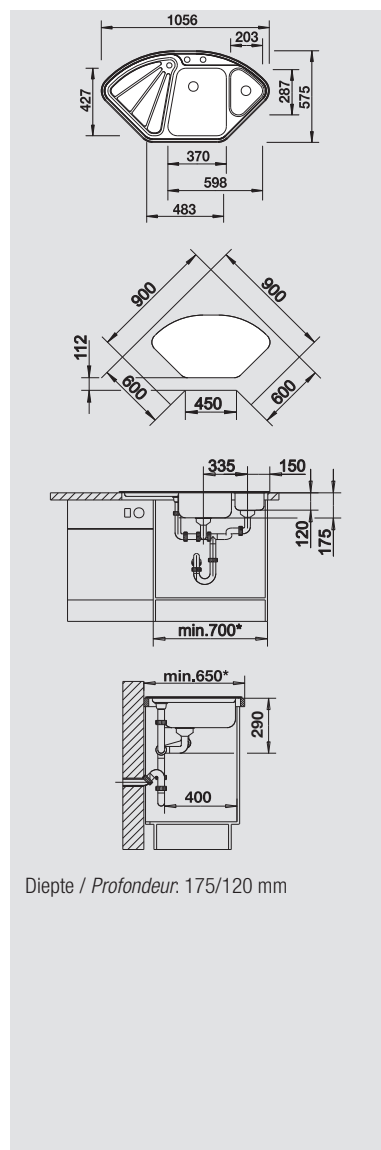

Diepte / Profondeur: 175/120 mm

In de levering en de prijs inbegrepen:

Geperforeerd inzetbakje, plaatsbesparend afloopgarnituur, 2 korfventielen 3 1/2" met afstandsbediening met draaiknopbediening op de hoofdbak en 1 1/2" korfventiel, bevestigingsset (dichting niet inbegrepen)

Compris dans la livraison et le prix:

Cuvette perforée en inox pour la cuve supplémentaire, système d'écoulement compact à encombrement réduit, 1 bonde-corbeille de 3 1/2" avec bouton tournant de commande sur la cuve principale et 2 bonde-corbeilles de 1 1/2", nécessaire de fixation (joints à fournir par le client)

Kraan / Mitigeur

BLANCO ALTA-S Compact

Extra toebehoren / Accessoires supplémentaires

snijplank / planche à découper

beuk/hêtre 513 484 € 98 (P)

517 666 € 32 (P)