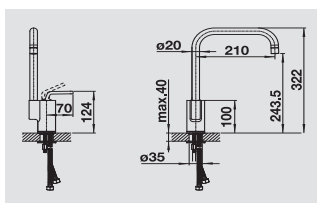

Extra toebehoren / Accessoires supplémentaires

filter voor hoekventiel / filtre pour robinet d'arrêt 128 434 € 24 (P)

- Uitloop 360° draaibaar
- Kraangat van Ø 35 mm vereist
- Keramische schijven
- Flexibele aansluitslangen van 450 mm lang en met 3/8" moer voor eenvoudige montage
- Gepatenteerde straalbrekers voor verminderde kalkaanslag
- Stabilisatieplaat voor betere standvastigheid

- Bec orientable 360°
- Perçage de Ø 35 mm requis
- Disques céramiques
- Tuyaux de raccordement flexibles de 450 mm de longueur avec écrou de 3/8" pour un montage particulièrement simple et sûr
- Régulateur de jet breveté/jet cascade réduisant nettement l'entartrage
- Plaque stabilisatrice augmentant la stabilité du robinet lors de l'encastrement dans les éviers en inox