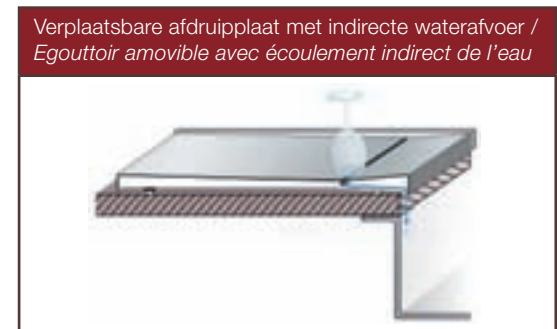

Afloopbedekking CapFlow™ (voor spoelbakken met korfventiel 3 1/2") / *Couverture bonde-corbeille CapFlow™ (pour les cuves avec bonde-corbeille de 3 1/2")*

517 666 € 32 (P)

Snijplank in essenhout compound voor ATTIKA 60/A / *Planche à découper en frêne-composite pour le modèle ATTIKA 60/A 454 x 300 mm*

229 238 € 230 (S)

Snijplank in notelaar compound voor ATTIKA XL 60 en 60-T / *Planche à découper en bois de noyer-composite pour le modèle ATTIKA XL 60 et 60-T 460 x 360 mm*

230 285 € 307 (S)

Snijplank in notelaar compound voor JARON XL 6 S-IF / *Planche à découper en bois de noyer-composite pour le modèle JARON XL 6 S-IF 425 x 240 mm*

231 703 € 148 (S)