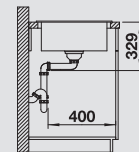

Diepte: 190 mm
○ = voorgeboorde gaten

Profondeur : 190 mm
○ = trou pré-perforé à défoncer

In de levering en de prijs inbegrepen:

Plaatsbesparend afloopgarnituur, korfventiel 3 1/2"

Compris dans la livraison et le prix:

Système d'écoulement compact à encombrement réduit, bonde-corbeille 3 1/2"

Extra toebehoren / Accessoires supplémentaires

snijplank / planche à découper

snijplank / planche à découper

mandje / petit panier

vaatkorf / panier à vaisselle