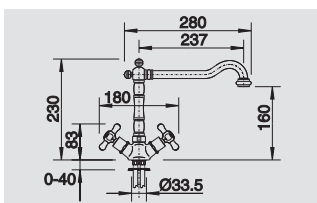

Extra toebehoren / Accessoires supplémentaires

filter voor hoekventiel / filtre pour robinet d'arrêt 128 434 € 24 (P)

- Tweegreepsmengkraan 1/2"
- Kraangat van Ø 35 mm vereist
- Flexibele aansluitslangen van 450 mm lang en met 3/8" moer voor eenvoudige montage
- Stabilisatieplaat voor betere standvastigheid
- LGA Certificaat
- DVGW Certificaat

- Mitigeur 1/2"
- Perçage de Ø 35 mm requis
- Tuyaux de raccordement flexibles de 450 mm de longueur avec écrou de 3/8" pour un montage particulièrement simple et sûr
- Plaque stabilisatrice augmentant la stabilité du robinet lors de l'encastrement dans les éviers en inox
- Certificat LGA
- Certificat DVGW