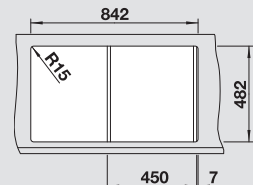

€ 270 (P)

Diepte / Profondeur: 155 mm