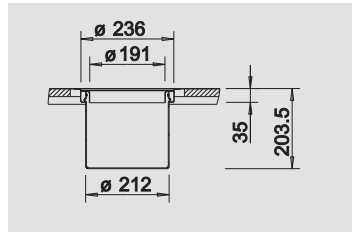

BLANCO SOLON

- Inbouw / Encastrement par le haut

512 336 € 410 (P)