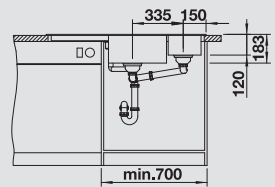

BLANCODELTA BLANCODELTA-F

SILGRANIT® PuraDur®

Functioneel en buitengewoon esthetisch

- Ergonomische trapeziumvormige bak (vooraan breed, achteraan smal)
- Bijzonder grote bekkendiagonaal voor het reinigen van bakplaten
- Verzonken afdruiplvlak
- Ook geschikt voor de inbouw in een blok, maar dan wel bij werkbladdiepte 65 cm

Functionalité et esthétique extraordinaire pour une cuisine d'angle

- Cuve trapézoïdale ergonomique (large à l'avant, étroite à l'arrière)
- Longue diagonale, pratique pour le nettoyage des plaques de four
- Egouttoir renforcé
- Possibilité d'encastrement dans un plan de travail de 65 cm de large dans un élément de cuisine

Materiaal/Uitvoering Matériau/Finition	Prijs / Prix (Code)	Onderkast/ Dim. sous-évier	90 x 90 cm

SILGRANIT® PuraDur®, antraciet, anthracite
inbouw / encastrable 510 000
vlakbouw / affleurant 510 923

€ 909 (H)
€ 940 (H)

SILGRANIT® PuraDur®, rock grey, gris rocher
inbouw / encastrable 518 854
vlakbouw / affleurant 518 855

€ 909 (H)
€ 940 (H)

SILGRANIT® PuraDur®, alumetallic, alumétallic
inbouw / encastrable 511 635
vlakbouw / affleurant 511 673

€ 909 (H)
€ 940 (H)

Nieuw
nouveau

SILGRANIT® PuraDur®, parelgrijs, gris perle
inbouw / encastrable 520 547

€ 909 (H)

SILGRANIT® PuraDur®, wit, blanc
inbouw / encastrable 508 904
vlakbouw / affleurant 517 655

€ 909 (H)
€ 940 (H)

SILGRANIT® PuraDur®, jasmijn, jasmin
inbouw / encastrable 508 903
vlakbouw / affleurant 510 917

€ 909 (H)
€ 940 (H)

SILGRANIT® PuraDur®, champagne, champagne
inbouw / encastrable 513 928

€ 909 (H)

SILGRANIT® PuraDur®, tartufo, truffe
inbouw / encastrable 517 325

€ 909 (H)

SILGRANIT® PuraDur®, café, café
inbouw / encastrable 515 034
vlakbouw / affleurant 515 086

€ 909 (H)
€ 940 (H)

Diepte: 183/120 mm
○ = voorgeboorde gaten