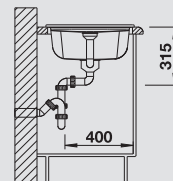

BLANCO IDESSA 5 S

BLANCO Keramiek
BLANCO Céramique

Harmonie in materiaal en vorm

- Hoogwaardige afwerking en verleidelijk design
- Elegante extra bak
- Harmonisch vormgegeven kraanrichel
- Optioneel met snijplank in massief essenhout

Forme et matière en harmonie

- Finition de haute qualité et design attrayant
- Déversoir élégant
- Plage de robinetterie esthétique
- En option avec planche à découper en bois de frêne massif

	Materiaal/Uitvoering Matériau/Finition	Bak omkeerbaar Cuve réversible	Prijs / Prix (Code)	Onderkast/ Dim. sous-évier	50 cm

BLANCO IDESSA 5 S automatisch / automatique
zwart, noir

516 082

€ 818 (P)

basalt, basalte

516 983

€ 744 (P)

alugrijs, gris alu

516 081

€ 744 (P)

kristalwit glanzend,
blanc cristal brillant

516 076

€ 744 (P)

wit mat, blanc mat

516 077

€ 744 (P)

magnolia glanzend, magnolia brillant

519 604

€ 744 (P)

jasmijn, jasmin

516 079

€ 744 (P)

vanille, vanille

516 078

€ 744 (P)

Diepte: 187 mm

Met boorgat voor kraan (en afstandsbediening bij de automatische versie)

Profondeur: 187 mm

Avec trou pré-perforé pour mitigeur (et commande à distance pour la version automatique)

In de levering en de prijs begrepen: Plaatsbesparend afloopgarnituur, korfventiel 3 1/2" met draaiknopbediening
Compris dans la livraison et le prix: Système d'écoulement compact à encombrement réduit, bonde-corbeille de 3 1/2" avec bouton tournant de commande

	Materiaal/Uitvoering Matériau/Finition	Bak rechts Cuve à droite	Bak links Cuve à gauche	Prijscode / Code de prix

BLANCO IDESSA 5 S manueel / manuel

kristalwit glanzend
blanc cristal brillant

516 171

516 170

€ 674 (P)