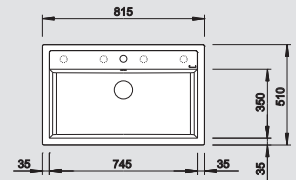

BLANCO DALAGO 8 BLANCO DALAGO 8-F

SILGRANIT® PuraDur®

Strakke vormgeving – maximale capaciteit

- De uitzonderlijk grote bak biedt veel ruimte voor voorbereiden en afwassen
- De ruime kraanrichel biedt veel plaats voor de mengkraan en andere functionele elementen
- Voor een onderkast van 80 cm
- Strakke vormgeving – maximale capaciteit
- Leent zich bijzonder goed voor onderbouw onder laminaat, dankzij de speciaal op deze inbouwmethode afgestemde radius

Des lignes limpides – une contenance maximale

- Cuve d'une grandeur exceptionnelle offrant beaucoup de place pour la préparation et le lavage
- Plage de robinetterie continue laissant beaucoup de place au robinet et à d'autres éléments fonctionnels
- Pour meuble sous-évier de 80 cm
- Design moderne porté par des lignes limpides
- Particulièrement bien encastrable sous plan, grâce à des rayons spécialement adaptés à ce type d'encastrement

Materiaal/Uitvoering Matériau/Finition	Prijs / Prix (Code)	Onderkast/ Dim. sous-évier

80 cm

SILGRANIT® PuraDur®, antraciet, anthracite

inbouw / encastrable 516 629
vlakbouw / affleurant 516 639

€ 690 (P)
€ 744 (P)

SILGRANIT® PuraDur®, rock grey, gris rocher

inbouw / encastrable 518 852
vlakbouw / affleurant 518 853

€ 690 (P)
€ 744 (P)

SILGRANIT® PuraDur®, alumetallic, alumétallic

inbouw / encastrable 516 630
vlakbouw / affleurant 516 640

€ 690 (P)
€ 744 (P)

Nieuw
nouveau

SILGRANIT® PuraDur®, parelgrijs, gris perle

inbouw / encastrable 520 546

€ 690 (P)

SILGRANIT® PuraDur®, wit, blanc

inbouw / encastrable 516 633
vlakbouw / affleurant 516 644

€ 690 (P)
€ 744 (P)

SILGRANIT® PuraDur®, jasmijn, jasmin

inbouw / encastrable 516 634
vlakbouw / affleurant 516 656

€ 690 (P)
€ 744 (P)

SILGRANIT® PuraDur®, champagne, champagne

inbouw / encastrable 516 635

€ 690 (P)