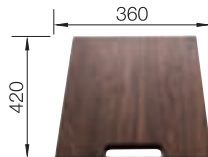

219 645 € 168 (S)

Snijplank in wit matglanzend veiligheidsglas / *Planche à découper en verre de sécurité blanc opaque (420 x 240 mm)*

225 333 € 154 (S)

Houten snijplank in hoogwaardig notelaarhout, met roestvrij stalen greep; is ook stapelbaar op de verplaatsbare afdruiplaat / *Planche à découper en bois de noyer supérieur avec poignée en inox; superposable également à l'égouttoir amovible*