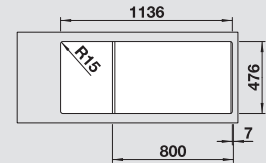

Diepte / Profondeur: 160/160 mm

Spoeltafels in roestvrij staal  
Eleviers acier inoxydable