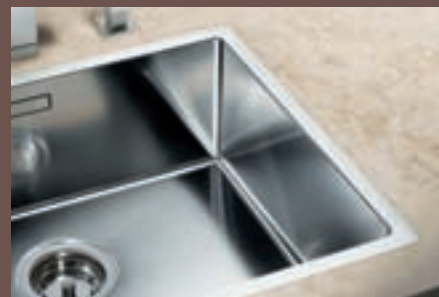

De vlakke IF-rand is ook ideaal voor installatie als vlakbouw.

Le bord plat IF convient également parfaitement à un montage affleurant.