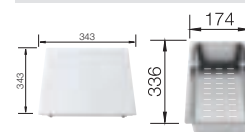

Extra toebehoren / Accessoires supplémentaires

Afloopbedekking CapFlow™ / Couverture bonde-corbeille CapFlow™				afvalstelsel / système de déchets
	517 666	€ 32 (P)		
				blz. /page 313