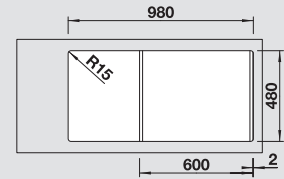

BLANCO SONA 6 S

SILGRANIT® PuraDur®

Nieuw
nouveau

Afgestemd op hedendaagse keukens

- Modern, onafhankelijk ontwerp
- Grote bak met ruim verlek
- Royale, opvallende kraanrichel

Adapté aux cuisines modernes

- Design moderne et indépendant
- Grande cuve avec vaste égouttoir
- Banc de mitigeur très vaste et mis en valeur

	Materiaal/Uitvoering Matériau/Finition	Bak omkeerbaar Cuve réversible	Prijs / Prix (Code)	Onderkast/ Dim. sous-évier

60 cm

SILGRANIT® PuraDur®, antraciet, anthracite

manueel / manuelle

519 852

€ 412 (P)

SILGRANIT® PuraDur®, rock grey, gris rocher

manueel / manuelle

519 853

€ 412 (P)

SILGRANIT® PuraDur®, alumetallic, alumétallic

manueel / manuelle

519 854

€ 412 (P)

SILGRANIT® PuraDur®, parelgrijs, gris perle

manueel / manuelle

520 483

€ 412 (P)

SILGRANIT® PuraDur®, wit, blanc

manueel / manuelle

519 855

€ 412 (P)

SILGRANIT® PuraDur®, jasmijn, jasmin

manueel / manuelle

519 856

€ 412 (P)

SILGRANIT® PuraDur®, champagne, champagne

manueel / manuelle

519 857

€ 412 (P)

SILGRANIT® PuraDur®, tartufo, truffe

manueel / manuelle

519 858

€ 412 (P)

SILGRANIT® PuraDur®, café, café

manueel / manuelle

519 859

€ 412 (P)

Diepte: 190/100 mm
○ = voorgedoorde gaten

Profondeur : 190/100 mm
⊙ = trou pré-perforé à défoncer

In de levering en de prijs inbegrepen:

Plaatsbesparend afloopgarnituur, 2 korfventielen 3 1/2"

Compris dans la livraison et le prix:

Système d'écoulement compact à encombrement réduit, 2 bonde-corbeilles 3 1/2"

Extra toebehoren / Accessoires supplémentaires