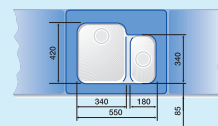

BLANCO YPSILON 550-U
Bak rechts of links
Cuve à droite ou gauche