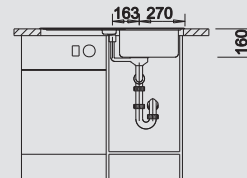

roestvrij staal gestructureerd
en acier inoxydable structuré

510 996

€ 314 (P)