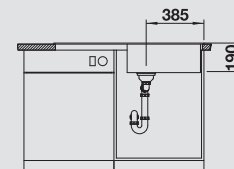

BLANCO ZIA XL 6 S

SILGRANIT® PuraDur®

Tijdloos, individueel, apart. Comfort en kwaliteit met een aantrekkelijke vormgeving

- Modern design met klare lijnvoering
- Rechte buitencontouren, geaccentueerd door de smalle rand
- De karakteristieke kraanrichel vergroot het verlek
- Maximaal grote bak voor nog meer plaats bij het afwassen
- Klassieke indeling voor omkeerbare inbouw

Intemporel, personnel, exceptionnel. Le confort et la qualité dans un cadre attrayant

- Design moderne porté par des lignes limpides
- Contour extérieur rectiligne, souligné par une étroite bordure
- Plage de robinetterie caractéristique agrandissant l'égouttoir comme un cadre
- Grande cuve XL de taille maximale offrant encore plus de place pour le lavage
- Agencement classique des bacs pour un montage réversible

			Materiaal/Uitvoering Matériau/Finition	Bak omkeerbaar Cuve réversible	Prijs / Prix (Code)	Onderkast/ Dim. sous-évier	60 cm

SILGRANIT® PuraDur®, antraciet, anthracite
automatisch / automatique 517 558 € 486 (P)
manueel / manuelle 517 568 € 398 (P)

SILGRANIT® PuraDur®, rock grey, gris rocher
automatisch / automatique 518 942 € 486 (P)
manueel / manuelle 518 943 € 398 (P)

SILGRANIT® PuraDur®, alumetallic, alumétallic
automatisch / automatique 517 559 € 486 (P)
manueel / manuelle 517 569 € 398 (P)

Nieuw
nouveau

SILGRANIT® PuraDur®, pargrijs, gris perle
automatisch / automatique 520 634 € 486 (P)
manueel / manuelle 520 635 € 398 (P)

SILGRANIT® PuraDur®, wit, blanc
automatisch / automatique 517 561 € 486 (P)
manueel / manuelle 517 571 € 398 (P)

SILGRANIT® PuraDur®, jasmijn, jasmin
automatisch / automatique 517 562 € 486 (P)
manueel / manuelle 517 572 € 398 (P)