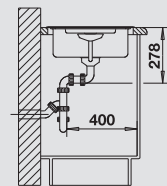

roestvrij staal gestructureerd
en acier inoxydable structuré

510 996

€ 314 (P)