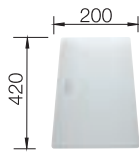

Snijplank in wit matglanzend veiligheidsglas / *Planche à découper en verre de sécurité blanc opaque (420 x 200 mm)*

225 335 € 141 (S)