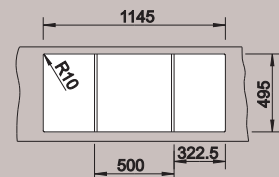

Diepte / Profondeur : 190 mm

Uitsnijding voor inbouw /  
découpe pour encastrement :