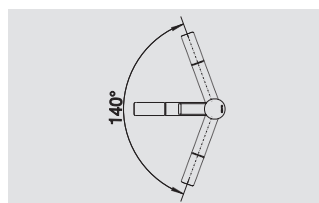

Extra toebehoren / Accessoires supplémentaires

sproeislanggeleider / *protection flexible* 511 920 € 22 (P)

- Eéngreepsmengkraan 1/2"
- Kraangat van Ø 35 mm vereist
- Keramische schijven
- Flexibele aansluitlangen van 450 mm lang en met 3/8" moer voor eenvoudige montage
- Gepatenteerde straalbrekers voor verminderde kalkaanslag
- Stabilisatieplaat voor betere standvastigheid
- Met terugslagklep en aldus beveiligd tegen terugslag, in overeenkomst met EN 1717 (Certificaat Belgaqua)
- LGA Certificaat
- DVGW Certificaat

- Mitigeur 1/2"
- Perçage de Ø 35 mm requis
- Disques céramiques
- Tuyaux de raccordement flexibles de 450 mm de longueur avec écrou de 3/8" pour un montage particulièrement simple et sûr
- Régulateur de jet breveté/jet cascade réduisant nettement l'entartrage
- Plaque stabilisatrice augmentant la stabilité du robinet lors de l'encastrement dans les éviers en inox
- Equipé de série d'un clapet anti-retour, qui le protège contre les reflux, conformément à la norme EN 1717 (Certificat Belgaqua)
- Certificat LGA
- Certificat DVGW