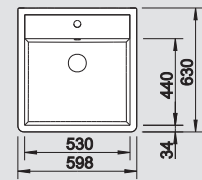

BLANCO PANOR 60

BLANCO Keramiek
BLANCO Céramique

Stijlvol en waardevast

- Aantrekkelijke oplossing voor traditionele en moderne landhuiskeukens
- Bijzonder grote bakinhoud
- Elegant in kristalwit
- Optioneel met snijplank uit massief notelaarhout
- Passend op een onderkast van 60 cm

Style et valeur constante

- Solution attractive pour cuisines ambiance campagne traditionnelles et modernes
- Combinaison élégante des rayons
- Volume de cuve particulièrement grand
- Élégance en blanc cristal
- En option avec planche à découper en noyer massif
- S'adapte à un sous-évier de 60 cm

	Materiaal/Uitvoering Matériau/Finition	Prijs / Prix (Code)	Onderkast/ Dim. sous-évier	60 cm

kristalwit, 1 boorgat
blanc cristal, 1 perçage

514 486

€ 682 (P)

kristalwit, 2 boorgaten
blanc cristal, 2 perçages

514 501

€ 682 (P)

Diepte / Profondeur: 190 mm

Diepte: 190 mm; Met boorgaten voor kraan en afstandsbediening; Niet voor eilandmontage geschikt omwille van ongeglazuurde achterzijde. □ = voorgeboorde gaten; **In de levering en de prijs inbegrepen:** Plaatsbesparend aflooppfornatuur, korfventiel 3 1/2"

Profondeur: 190 mm; Avec trous pré-perforés pour mitigeur et commande à distance; Ne convient pas pour un montage solution îlot: la face dorsale n'est pas glacée. □ = trou pré-perforé à défoncer; **Compris dans la livraison et le prix:** Système d'écoulement compact à encombrement réduit, bonde-corbeille de 3 1/2"

Extra toebehoren / Accessoires supplémentaires

snijplank / planche à découper	dispenser voor vaatwasmiddel / distributeur de détergent TORRE			
hout / bois 516 083 € 286 (P)	chromé / chromé 512 593 € 116 (P)			

Kraan / Mitigeur