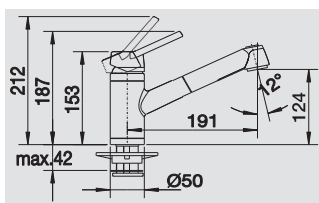

- Eéngreepsmengkraan 1/2"
- Kraangat van Ø 35 mm vereist
- Keramische schijven
- Flexibele aansluitslangen van 450 mm lang en met 3/8" moer voor eenvoudige montage
- Gepatenteerde straalbrekers voor verminderde kalkaanslag
- Stabilisatieplaat voor betere standvastigheid
- Met terugslagklep en aldus beveiligd tegen terugslag, in overeenkomst met EN 1717 (Certificaat Belgaqua)
- LGA Certificaat
- DVGW Certificaat

- Mitigeur 1/2"
- Perçage de Ø 35 mm requis
- Disques céramiques
- Tuyaux de raccordement flexibles de 450 mm de longueur avec écrou de 3/8" pour un montage particulièrement simple et sûr
- Régulateur de jet breveté/jet cascade réduisant nettement l'entartrage
- Plaque stabilisatrice augmentant la stabilité du robinet lors de l'encastrement dans les éviers en inox
- Equipé de série d'un clapet anti-retour, qui le protège contre les reflux, conformément à la norme EN 1717 (Certificat Belgaqua)
- Certificat LGA
- Certificat DVGW