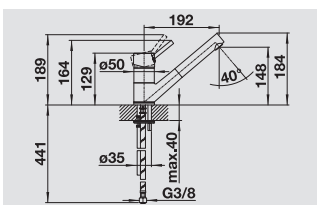

Extra toebehoren / Accessoires supplémentaires

sproeislanggeleider / protection flexible 511 920 € 22 (P)

1. Draaibare uitloop
   - Kraangat van 35 mm Ø vereist
   - Keramische schijven
   - Met metaal beklede sproeislang
   - Flexibele aansluitlangen van 450 mm lang en met 3/8" moer voor eenvoudige montage
   - Gepatenteerde straalbrekers voor verminderde kalkaanslag
   - Stabilisatieplaat voor betere standvastigheid
   - Met terugslagklep en aldus beveiligd tegen terugslag, in overeenkomst met EN 1717 (Certificaat Belgaqua)
   - LGA Certificaat
   - DVGW Certificaat
2. Bec orientable
   - Perçage de Ø 35 mm requis
   - Disques céramiques
   - Tuyaux de raccordement flexibles, longueur 450 mm, et écrou 3/8" pour un montage particulièrement simple et sûr
   - Régulateur de jet breveté/jet cascade réduisant nettement l'entartrage
   - Plaque stabilisatrice augmentant la stabilité du robinet lors de l'encastrement dans les éviers en inox
   - Equipé de série d'un clapet anti-retour, qui le protège contre les reflux, conformément à la norme EN 1717 (Certificat Belgaqua)
   - Certificat LGA
   - Certificat DVGW