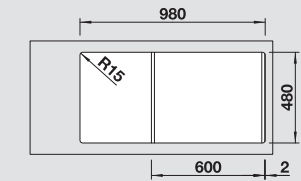

Nieuw
nouveau

BLANCO SONA XL 6 S

SILGRANIT® PuraDur®

Afgestemd op hedendaagse keukens

- Modern, onafhankelijk ontwerp
- Bijzonder ruime XL-bak voor nog meer spoelruimte
- Royale, opvallende kraanrichel

Adapté aux cuisines modernes

- Design moderne et indépendant
- Cuve XL extrêmement vaste pour un espace de rinçage encore plus grand
- Banc de mitigeur très vaste et mis en valeur

	Materiaal/Uitvoering Matériau/Finition	Bak omkeerbaar Cuve réversible	Prijs / Prix (Code)	Onderkast/ Dim. sous-évier	60 cm

antraciet, anthracite
SILGRANIT® PuraDur®

519 689

€ 432 (P)

rock grey, gris rocher
SILGRANIT® PuraDur®

519 690

€ 432 (P)

aluminium, alu-métallique
SILGRANIT® PuraDur®

519 691

€ 432 (P)

parelgrijs, gris perle
SILGRANIT® PuraDur®

519 695

€ 432 (P)

wit, blanc
SILGRANIT® PuraDur®

519 692

€ 432 (P)

jasmijn, jasmin
SILGRANIT® PuraDur®

519 693

€ 432 (P)

champagne, champagne
SILGRANIT® PuraDur®

519 694

€ 432 (P)

tartufo, truffe
SILGRANIT® PuraDur®

519 696

€ 432 (P)

café, café
SILGRANIT® PuraDur®

519 697

€ 432 (P)

Diepte: 190 mm
○ = voorgeboorde gaten

Profondeur : 190 mm
○ = trou pré-perforé à défoncer

In de levering en de prijs inbegrepen:

Plaatsbesparend afloopgarnituur, korfventiel 3 1/2"

Compris dans la livraison et le prix:

Système d'écoulement compact à encombrement réduit, bonde-corbeille 3 1/2"

Extra toebehoren / Accessoires supplémentaires

snijplank / planche à découper	snijplank / planche à découper	mandje / petit panier	vaatkorf / panier à vaisselle	Afloopbedekking CapFlow™ / Couverture bonde-corbeille CapFlow™
beuk/hêtre 218 313 € 84 (P)	wit/blanc 217 611 € 96 (P)	rvs /inox 223 297 € 120 (P)	rvs /inox 507 829 € 182 (P)	517 666 € 32 (P)

Kraan / Mitigeur