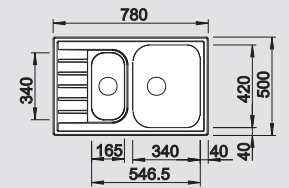

BLANCO LIVIT 8 S BLANCO LIVIT 6 S Compact

roestvrij staal lichtglanzend of gestructureerd
en acier inoxydable satiné ou structuré

Moderne vormgeving en comfort
• Praktisch verlek

Look moderne et espace confortable
• Surface d'égouttage pratique

	Materiaal/Uitvoering Matériau/Finition	Bak omkeerbaar Cuve réversible	Prijs / Prix (Code)	Onderkast/ Dim. sous-évier	80 cm

BLANCO LIVIT 8 S

roestvrij staal lichtglanzend
en acier inoxydable satiné

manueel / manuelle

514 798

€ 408 (P)

Diepte / Profondeur: 160/160 mm

In de levering en de prijs inbegrepen:

Plaatsbesparend afloopgarnituur, twee korfventielen 3 1/2"

Compris dans la livraison et le prix:

Système d'écoulement compact à encombrement réduit, bonde-corbeilles de 3 1/2"

	Materiaal/Uitvoering Matériau/Finition	Bak omkeerbaar Cuve réversible	Prijs / Prix (Code)	Onderkast/ Dim. sous-évier	60 cm

BLANCO LIVIT 6 S Compact

roestvrij staal lichtglanzend
en acier inoxydable satiné

manueel / manuelle

515 117

€ 408 (P)

roestvrij staal gestructureerd
en acier inoxydable structuré

manueel / manuelle

515 794

€ 488 (P)

Diepte / Profondeur: 155/130 mm

In de levering en de prijs inbegrepen:

Plaatsbesparend afloopgarnituur, twee korfventielen 3 1/2"

Compris dans la livraison et le prix:

Système d'écoulement compact à encombrement réduit, bonde-corbeilles de 3 1/2"

Extra toebehoren / Accessoires supplémentaires

vaatkorf / panier à vaisselle	snijplank / planche à découper	inzetbakje / cuvette	snijplank / planche à découper	snijplank / planche à découper
ns / inox 220 573 € 58 (P)	beuk/hêtre 514 651 € 86 (P)	ns / inox 221 132 € 52 (P)	wit/blanc 217 611 € 96 (P)	beuk/hêtre 218 313 € 84 (P)

Kraan / Mitigeur