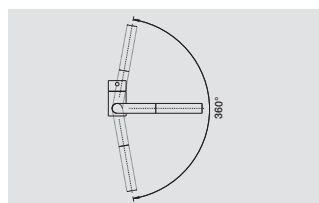

Extra toebehoren / Accessoires supplémentaires

filter voor hoekventiel / filtre pour robinet d'arrêt 128 434 € 24 (P)

- Eenmengkraan 1/2"
- Draaibare uitloop
- Kraangat met Ø 35 mm nodig
- Keramische schijven
- Flexibele aansluitslangen van 750 mm lang en 3/8" schroefmoer voor een uitzonderlijk gemakkelijke en goede installatie
- Gepatenteerd sproeisysteem voor een duidelijk verminderde verkalking
- Stabiliseringsplaat om de standvastigheid van de keukenmengkraan te verbeteren
- LGA Certificaat
- DVGW Certificaat

- Mitigeur 1/2"
- Bec orientable
- Perçage de Ø 35 mm requis
- Disques céramiques
- Tuyaux de raccordement flexibles, longueur 750 mm, et écrou 3/8" pour un montage particulièrement simple et sûr
- Régulateur de jet breveté/jet cascade réduisant nettement l'entartrage
- Plaque stabilisatrice augmentant la stabilité du robinet lors de l'encastrement dans les éviers en inox
- Certificat LGA
- Certificat DVGW