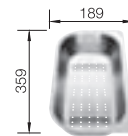

BLANCO LIVIT 6 S Centric BLANCO LIVIT 6 S

roestvrij staal lichtglanzend of gestructureerd
en acier inoxydable satiné ou structuré

Moderne vormgeving en comfort

- Ruim verlek
- Praktisch inzetbakje

Look moderne et espace confortable

- Surface d'égouttage spacieuse
- Cuvette perforée supplémentaire

	Materiaal/Uitvoering Matériau/Finition	Bak omkeerbaar Cuve réversible	Prijs / Prix (Code)	Onderkast/ Dim. sous-évier	60 cm

BLANCO LIVIT 6 S Centric

roestvrij staal lichtglanzend
en acier inoxydable satiné

automatisch / automatique

516 191

€ 486 (P)

In de levering en de prijs inbegrepen:

Geperforeerd inzetbakje in roestvrij staal, plaatsbesparend afloopgarnituur, twee korfventielen 3 1/2", met draaiknopbediening op de hoofdbak

Compris dans la livraison et le prix:

Cuvette perforée en acier inoxydable, système d'écoulement compact à encombrement réduit, bonde-corbeille de 3 1/2", commande d'évacuation à distance pour la cuve principale

	Materiaal/Uitvoering Matériau/Finition	Bak omkeerbaar Cuve réversible	Prijs / Prix (Code)	Onderkast/ Dim. sous-évier	60 cm

BLANCO LIVIT 6 S

roestvrij staal lichtglanzend
en acier inoxydable satiné

manueel / manuelle

514 796

€ 386 (P)

roestvrij staal gestructureerd
en acier inoxydable structuré

manueel / manuelle

514 797

€ 466 (P)

	Materiaal/Uitvoering Matériau/Finition	Bak omkeerbaar Cuve réversible	Prijs / Prix (Code)	Onderkast/ Dim. sous-évier	60 cm

In de levering en de prijs inbegrepen:

Plaatsbesparend afloopgarnituur, twee korfventielen 3 1/2"

Compris dans la livraison et le prix:

Système d'écoulement compact à encombrement réduit, bonde-corbeilles de 3 1/2"

Extra toebehoren / Accessoires supplémentaires