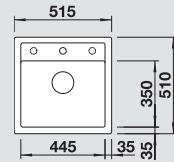

BLANCO DALAGO 5 BLANCO DALAGO 5-F

SILGRANIT® PuraDur®

Klare lijnvoering – maximale capaciteit

- Grote bak voor maximaal comfort in de kleine keuken
- Doorlopende kraanrichel met veel plaats voor de kraan en andere functionele elementen
- Voor een onderkast van 50 cm
- Modern design met klare lijnvoering
- Zeer geschikt voor onderbouw in laminaat, dankzij de speciaal op deze inbouwmethode afgestemde radius

Des lignes limpides - une contenance maximale

- Extra grande cuve avec trop-plein intégré
- Grande plage de robinetterie pour distributeur de savon liquide et autres
- Pour meuble sous-évier de 50 cm
- Design moderne et ligne épurée
- Particulièrement bien encastrable sous plan, grâce à des rayons spécialement adaptés à ce type d'encastrement

Materiaal/Uitvoering Matériau/Finition	Prijs / Prix (Code)	Onderkast/ Dim. sous-évier	50 cm

SILGRANIT® PuraDur®, antraciet, anthracite

[F]	inbouw / encastrable	518 521	€ 542 (P)
	vlakbouw / affleurant	518 530	€ 582 (P)

SILGRANIT® PuraDur®, rock grey, gris rocher

[F]	inbouw / encastrable	518 848	€ 542 (P)
	vlakbouw / affleurant	518 849	€ 582 (P)

SILGRANIT® PuraDur®, alumetallic, alu-métallic

[F]	inbouw / encastrable	518 522	€ 542 (P)
	vlakbouw / affleurant	518 531	€ 582 (P)

SILGRANIT® PuraDur®, parelgrijs, gris perle

	inbouw / encastrable	520 544	€ 542 (P)

SILGRANIT® PuraDur®, wit, blanc

[F]	inbouw / encastrable	518 524	€ 542 (P)
	vlakbouw / affleurant	518 532	€ 582 (P)

SILGRANIT® PuraDur®, jasmijn, jasmin

[F]	inbouw / encastrable	518 525	€ 542 (P)
	vlakbouw / affleurant	518 533	€ 582 (P)

SILGRANIT® PuraDur®, champagne, champagne

	inbouw / encastrable	518 526	€ 542 (P)

SILGRANIT® PuraDur®, tartufo, truffe

	inbouw / encastrable	518 528	€ 542 (P)

SILGRANIT® PuraDur®, café, café