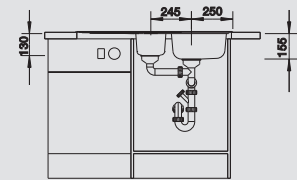

BLANCO ZIA 6 S

roestvrij staal lichtglanzend  
en acier inoxydable satiné

automatisch / automatique  
manueel / manuelle

514 615  
519 432

€ 446 (P)  
€ 404 (P)

Diepte / Profondeur: 155/130 mm