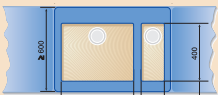

## 80 cm Onderkast / Dim. sous-évier

BLANCO YPSILON 550-T  
+ BLANCO YPSILON 550-U

BLANCO ANDANO 340-U  
+ BLANCO ANDANO 340-U

BLANCO SUPRA 340-U  
+ BLANCO SUPRA 340-U

BLANCO SUBLINE 160-U  
+ BLANCO SUBLINE 320-U  
+ Afloopverbinding / raccord  
225 088