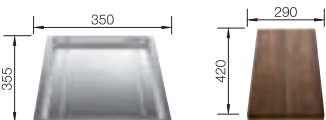

Extra toebehoren / Accessoires supplémentaires

Uitbreidingsset autom. lediging / Set d'extension vidage autom.	Dispenser voor vaatwasmiddel / Distributeur de détergent			
blz. / page 55	BLANCO LEVOS blz. / page 308