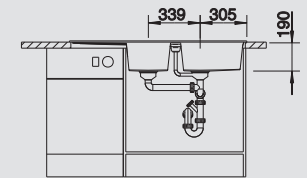

Diepte: 190/190 mm
○ = voorgeboorde gaten

Profondeur : 190/190 mm
○ = trou pré-perforé à défoncer

In de levering en de prijs inbegrepen:

Plaatsbesparend afloopgarnituur, 2 korfventielen 3 1/2"

Compris dans la livraison et le prix:

Système d'écoulement compact à encombrement réduit, 2 bonde-corbeilles 3 1/2"

Extra toebehoren / Accessoires supplémentaires

vaatkorf / panier à vaisselle

snijplank / planche à découper

snijplank / planche à découper

afvalstelsel / système de déchets

nvs / inox 507 829 € 182 (P)

beuk/hêtre 218 313 € 84 (P)

wit/blanc 217 611 € 96 (P)