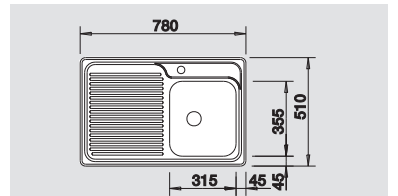

## BLANCO CLASSIC 40 S

roestvrij staal zijdeglans  
en acier inoxydable brillant

511 124

511 125

€ 416 (P)

Diepte / Profondeur: 175 mm