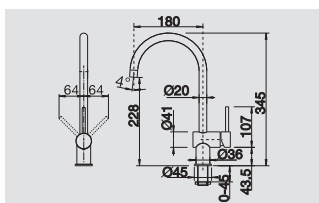

- Eéngreepsmengkraan ½"
- Kraangat van Ø 35 mm vereist
- Keramische schijven
- Flexibele aansluitslangen van 450 mm lang en met ¾" moer voor eenvoudige montage
- Stabilisatieplaat voor betere standvastigheid
- LGA Certificaat
- DVGW Certificaat

- *Mitigeur ½"*
- *Perçage de Ø 35 mm requis*
- *Disques céramiques*
- *Tuyaux de raccordement flexibles de 450 mm de longueur avec écrou de ¾"* pour un montage particulièrement simple et sûr
- *Plaque stabilisatrice augmentant la stabilité du robinet lors de l'encastrement dans les évier en inox*
- *Certificat LGA*
- *Certificat DVGW*