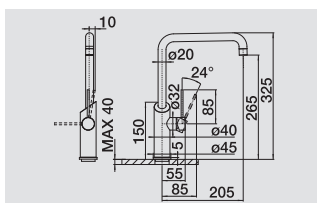

Extra toebehoren / Accessoires supplémentaires

filter voor hoekventiel / filtre pour robinet d'arrêt   128 434   € 24 (P)

- Uitloop 360° draaibaar
- Kraangat van Ø 35 mm vereist
- Keramische schijven
- Flexibele aansluitslangen van 450 mm lang en met 3/8" moer voor eenvoudige montage
- Gepatenteerde straalbreker
- Stabilisatieplaat voor betere standvastigheid van de kraan op roestvrij stalen spoeltafels
- LGA Certificaat
- DVGW Certificaat

- *Bec orientable 360°*
- *Perçage de Ø 35 mm requis*
- *Disques céramiques*
- *Tuyaux de raccordement flexibles, longueur 450 mm, et écrou 3/8" pour un montage particulièrement simple et sûr*
- *Régulateur de jet breveté réduisant nettement l'entartrage*
- *Plaque stabilisatrice augmentant la stabilité du robinet lors de l'encastrement dans les éviers en inox*
- *Certificat LGA*
- *Certificat DVGW*