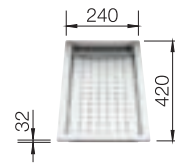

Uitlekbakje rvs, past op alle hoofdbakken / *Egouttoir en inox convenant à toutes les cuves principales*

219 650 € 85 (S)