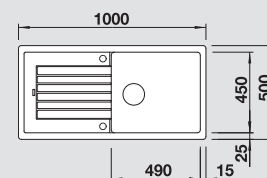

BLANCO ZIA XL 6 S

SILGRANIT® PuraDur®

Tijdloos, individueel, apart. Comfort en kwaliteit met een aantrekkelijke vormgeving

- Modern design met klare lijnvoering
- Rechte buitencontouren, geaccentueerd door de smalle rand
- De karakteristieke kraanrichel vergroot het verlek
- Maximaal grote bak voor nog meer plaats bij het afwassen
- Klassieke indeling voor omkeerbare inbouw

Intemporel, personnel, exceptionnel. Le confort et la qualité dans un cadre attrayant

- Design moderne porté par des lignes limpides
- Contour extérieur rectiligne, souligné par une étroite bordure
- Plage de robinetterie caractéristique agrandissant l'égouttoir comme un cadre
- Grande cuve XL de taille maximale offrant encore plus de place pour le lavage
- Agencement classique des bacs pour un montage réversible

			Materiaal/Uitvoering Matériau/Finition	Bak omkeerbaar Cuve réversible	Prijs / Prix (Code)	Onderkast/ Dim. sous-évier	60 cm

SILGRANIT® PuraDur®, antraciet, anthracite
automatisch / automatique 517 558 € 486 (P)
manueel / manuelle 517 568 € 398 (P)

SILGRANIT® PuraDur®, rock grey, gris rocher
automatisch / automatique 518 942 € 486 (P)
manueel / manuelle 518 943 € 398 (P)

SILGRANIT® PuraDur®, alumetallic, alumétallic
automatisch / automatique 517 559 € 486 (P)
manueel / manuelle 517 569 € 398 (P)

Nieuw
nouveau

SILGRANIT® PuraDur®, pargrijs, gris perle
automatisch / automatique 520 634 € 486 (P)
manueel / manuelle 520 635 € 398 (P)

SILGRANIT® PuraDur®, wit, blanc
automatisch / automatique 517 561 € 486 (P)
manueel / manuelle 517 571 € 398 (P)

SILGRANIT® PuraDur®, jasmijn, jasmin
automatisch / automatique 517 562 € 486 (P)
manueel / manuelle 517 572 € 398 (P)