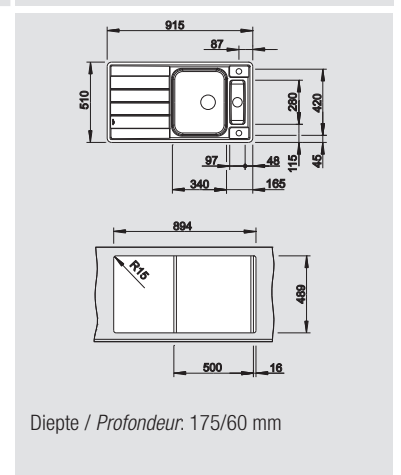

BLANCO AXIS II 5 S-IF

roestvrij staal zijdeglans
en acier inoxydable brillant

516 528

€ 954 (H)

Vlakbouw mogelijk – uitsnijding volgens inbouwprocedé /
Montage affleurant possible – découpe suivant mode d'encastrement