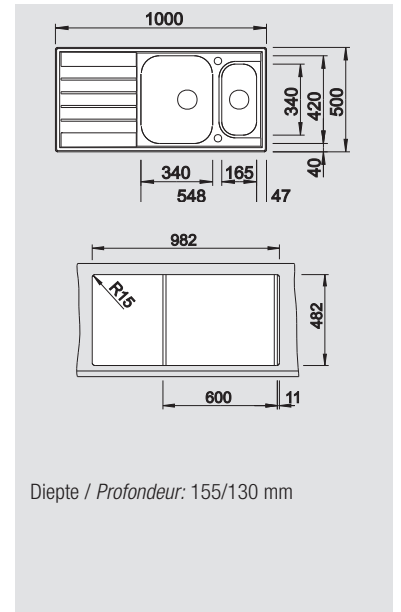

BLANCO LIVIT 6 S

roestvrij staal lichtglanzend
en acier inoxydable satiné

manueel / manuelle

514 796

€ 386 (P)

roestvrij staal gestructureerd
en acier inoxydable structuré

manueel / manuelle

514 797

€ 466 (P)

	Materiaal/Uitvoering Matériau/Finition	Bak omkeerbaar Cuve réversible	Prijs / Prix (Code)	Onderkast/ Dim. sous-évier	60 cm