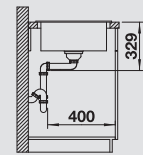

BLANCO SONA 45 S

Nieuw
nouveau

SILGRANIT® PuraDur®

Afgestemd op hedendaagse keukens

- Modern, onafhankelijk ontwerp
- Grote bak met ruim verlek
- Royale, opvallende kraanrichel

Adapté aux cuisines modernes

- Design moderne et indépendant
- Grande cuve avec vaste égouttoir
- Banc de mitigeur très vaste et mis en valeur

	Materiaal/Uitvoering Matériau/Finition	Bak omkeerbaar Cuve réversible	Prijs / Prix (Code)	Onderkast/ Dim. sous-évier	45 cm

antraciet, anthracite
SILGRANIT® PuraDur®

519 662

€ 380 (P)

rock grey, gris rocher
SILGRANIT® PuraDur®

519 663

€ 380 (P)

aluminic, aluminic
SILGRANIT® PuraDur®

519 664

€ 380 (P)

parelgruis, gris perle
SILGRANIT® PuraDur®

519 668

€ 380 (P)

wit, blanc
SILGRANIT® PuraDur®

519 665

€ 380 (P)

jasmijn, jasmin
SILGRANIT® PuraDur®

519 666

€ 380 (P)

champagne, champagne
SILGRANIT® PuraDur®

519 667

€ 380 (P)

tartufo, truffe
SILGRANIT® PuraDur®

519 669

€ 380 (P)

café, café
SILGRANIT® PuraDur®

519 670

€ 380 (P)

Diepte: 190 mm
○ = voorgeboorde gaten

Profondeur : 190 mm
○ = trou pré-perforé à défoncer

Spoeitafels in SILGRANIT®
Evers en SILGRANIT®

In de levering en de prijs inbegrepen:

Plaatsbesparend afloopgarnituur, korfventiel 3 1/2"

Compris dans la livraison et le prix:

Système d'écoulement compact à encombrement réduit, bonde-corbeille 3 1/2"

Extra toebehoren / Accessoires supplémentaires

snijplank / planche à découper	snijplank / planche à découper	mandje / petit panier	vaatkorf / panier à vaisselle	Afloopbedekking CapFlow™ / Couverture bonde-corbeille CapFlow™
 beuk/hêtre 218 313 € 84 (P)	 wit/blanc 217 611 € 96 (P)	 rvs./inox 223 297 € 120 (P)	 rvs./inox 507 829 € 182 (P)	 517 666 € 32 (P)

Kraan / Mitigeur