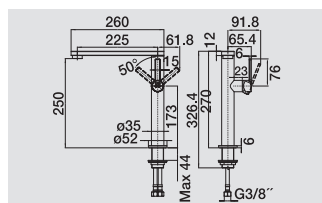

Extra toebehoren / Accessoires supplémentaires

filter voor hoekventiel / filtre pour robinet d'arrêt 128 434 € 24 (P)

- Uitloop 360° draaibaar
- Kraangat van Ø 35 mm vereist
- Keramische schijven
- Flexibele aansluitslangen van 450 mm lang en met 3/8" moer voor eenvoudige montage
- Gepatenteerde straalbreker
- Stabilisatieplaat om standvastigheid van mengkraan te verhogen
- LGA Certificaat
- DVGW Certificaat

- *Bec orientable à 360°*
- *Perçage de robinet (Ø 35 mm) requis*
- *Disques céramiques*
- *Flexibles de raccordement souples, longueur 450 mm, et écrou 3/8" pour un montage particulièrement simple et sûr*
- *Régulateur de jet breveté réduisant nettement l'entartrage*
- *Plaque de stabilisation pour accroître la tenue du robinet*
- *Certificat LGA*
- *Certificat DVGW*