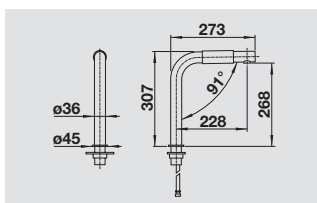

Extra toebehoren / Accessoires supplémentaires

filter voor hoekventiel / filtre pour robinet d'arrêt 128 434 **€ 24 (P)**

- Uitloop 180° draaibaar
- Kraangat van Ø 35 mm vereist
- Keramische schijven
- Flexibele aansluitslangen van 450 mm lang en met 3/8" moer voor eenvoudige montage
- Gepatenteerde straalbreker/sproeier voor verminderde kalkaanslag
- Stabilisatieplaat voor betere standvastigheid

- Bec orientable 180°
- Perçage de Ø 35 mm requis
- Disques céramiques
- Tuyaux de raccordement flexibles, longueur 450 mm, et écrou 3/8" pour un montage particulièrement simple et sûr
- Régulateur de jet breveté/ jet cascade réduisant nettement l'entartrage
- Plaque stabilisatrice augmentant la stabilité du robinet