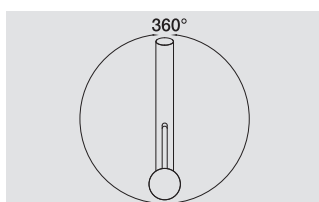

- Uitloop 360° draaibaar
- Kraangat van Ø 35 mm vereist
- Keramische schijven
- Flexibele aansluitslangen van 750 mm lang en met 3/8" moer voor eenvoudige montage
- Gepatenteerde straalbreker/sproeier voor verminderde kalkaanslag
- Stabilisatieplaat voor beter standvastigheid
- LGA Certificaat
- DVGW Certificaat

- Bec orientable 360°
- Perçage de Ø 35 mm requis
- Disques céramiques
- Tuyaux de raccordement flexibles, longueur 750 mm, et écrou 3/8" pour un montage particulièrement simple et sûr
- Régulateur de jet breveté/ jet cascade réduisant nettement l'entartrage
- Plaque stabilisatrice augmentant la stabilité du robinet lors de l'encastrement dans les évier en inox
- Certificat LGA
- Certificat DVGW