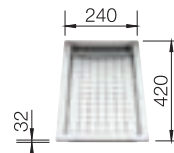

Uitlekbakje rvs, past op alle hoofdbakken / *Egouttoir en inox convenant à toutes les cuves principales*

219 650 € 85 (S)