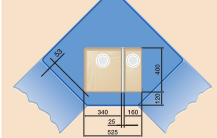

Andere onderkasten / Autres dim. sous-évier

90 x 90 cm Hoek-onderkast / Sous-évier de coin

BLANCO SUBLINE 340/160-U