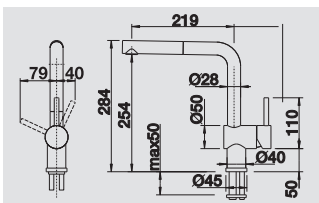

Extra toebehoren / Accessoires supplémentaires

sproeislanggeleider / protection flexible 511 920 € 22 (P)

- Mengkraan 1/2"
- Kraangat van Ø 35 mm vereist
- Keramische schijven
- Flexibele aansluitingslangen van 450 mm lang en met 3/8" moer voor eenvoudige montage
- Stabilisatieplaat voor betere standvastigheid
- Gepatenteerde straalbrekers voor verminderde kalkaanslag en eenvoudige reiniging
- Met terugslagklep en aldus beveiligd tegen terugslag, in overeenkomst met EN 1717 (Certificaat Belgaqua)
- LGA Certificaat
- DVGW Certificaat

- Bec orientable
- Perçage de Ø 35 mm requis
- Disques céramiques
- Tuyaux de raccordement flexibles de 450 mm de longueur avec écrou de 3/8" pour un montage particulièrement simple et sûr
- Régulateur de jet breveté/jet cascade réduisant nettement l'entartrage
- Plaque stabilisatrice augmentant la stabilité du robinet lors de l'encastrement dans les éviers en inox
- Equipé de série d'un clapet anti-retour, qui le protège contre les reflux, conformément à la norme EN 1717 (Certificat Belgaqua)
- Certificat LGA
- Certificat DVGW