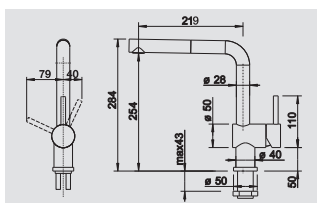

Extra toebehoren / Accessoires supplémentaires

sproeislanggeleider / *protection flexible* 511 920 € 22 (P)

- Eenmengskraan 1/2"
- Draaibare uitloop
- Kraangat met Ø 35 mm nodig
- Keramische schijven
- Flexibele aansluitslangen van 750 mm lang en 3/8" schroefmoer voor een uitzonderlijk gemakkelijke en goede installatie
- Gepatenteerde sproeisysteem voor een duidelijk verminderde verkalking
- Met terugslagklep en aldus beveiligd tegen terugslag, in overeenkomst met EN 1717 (Certificaat Belgaqua)
- LGA Certificaat
- DVGW Certificaat

- Mitigeur 1/2"
- Bec orientable
- Perçage de Ø 35 mm requis
- Disques céramiques
- Tuyaux de raccordement flexibles, longueur 750 mm, et écrou 3/8" pour un montage particulièrement simple et sûr
- Régulateur de jet breveté/jet cascade réduisant nettement l'entartrage
- Equipé de série d'un clapet anti-retour, qui le protège contre les reflux, conformément à la norme EN 1717 (Certificat Belgaqua)
- Plaque stabilisatrice augmentant la stabilité du robinet lors de l'encastrement dans les éviers en inox
- Certificat LGA
- Certificat DVGW