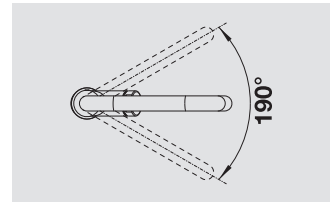

**chrom
chromé** 520 765 € 390 (P)

- Uitloop 180° draaibaar
- Kraangat van Ø 35 mm vereist
- Keramische schijven
- Met stof beklede sproeislang
- Flexibele aansluitslangen van 450 mm en met 3/8" moer voor eenvoudige montage
- Gepatenteerde straalbreker/sproeier voor verminderde kalkaanslag
- Stabilisatieplaat voor betere standvastigheid van de kraan op roestvrij stalen spoeltafels
- Met terugslagklep en aldus beveiligd tegen terugslag, in overeenkomst met EN 1717 (Certificaat Belgaqua)
- LGA Certificaat aangevraagd
- DVGW certificaat aangevraagd

- *Bec orientable 180°*
- *Perçage de Ø 35 mm requis*
- *Disques céramiques*
- *Flexible (gainé) tissu*
- *Tuyaux de raccordement flexibles, longueur 450 mm, et écrou 3/8" pour un montage particulièrement simple et sûr*
- *Régulateur de jet breveté/jet cascade réduisant nettement l'entartrage*
- *Plaque stabilisatrice augmentant la stabilité du robinet lors de l'encastrement dans les évier en inox*
- *Equipé de série d'un clapet anti-retour, qui le protège contre les reflux, conformément à la norme EN 1717 (Certificat Belgaqua)*
- *Certificat LGA en demande*
- *Certificat DVGW en demande*