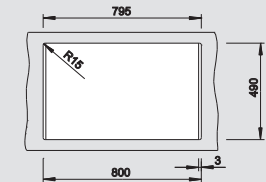

Uitsnijdingsmaten voor klassieke inbouw van bovenaf / Mesures de découpe pour un encastrement classique par le haut