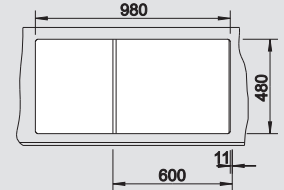

BLANCO ZIA 6 S

SILGRANIT® PuraDur®

Comfort en kwaliteit met een aantrekkelijke vormgeving

- Functioneel en comfortabel
- Omkeerbare uitvoering: rechts en links inbouwbaar

Le confort et la qualité dans un cadre attrayant

- Travail pratique et confortable
- Disposition de cuve classique permettant un encastrement réversible

	Materiaal/Uitvoering Matériau/Finition	Bak omkeerbaar Cuve réversible	Prijs / Prix (Code)	Onderkast/ Dim. sous-évier	60 cm

SILGRANIT® PuraDur®, antraciet, anthracite

automatisch / automatique 514 740
manueel / manuelle 514 748

€ 484 (P)
€ 394 (P)

SILGRANIT® PuraDur®, rock grey, gris rocher

automatisch / automatique 518 939
manueel / manuelle 518 940

€ 484 (P)
€ 394 (P)

SILGRANIT® PuraDur®, alumetallic, alu-métallic

automatisch / automatique 514 733
manueel / manuelle 514 741

€ 484 (P)
€ 394 (P)

Nieuw
nouveau

SILGRANIT® PuraDur®, parelgrijs, gris perle

automatisch / automatique 520 631
manueel / manuelle 520 632

€ 484 (P)
€ 394 (P)

SILGRANIT® PuraDur®, wit, blanc

automatisch / automatique 514 734
manueel / manuelle 514 742

€ 484 (P)
€ 394 (P)

SILGRANIT® PuraDur®, jasmijn, jasmin

automatisch / automatique 514 735
manueel / manuelle 514 743

€ 484 (P)
€ 394 (P)

SILGRANIT® PuraDur®, champagne, champagne

automatisch / automatique 514 736
manueel / manuelle 514 744

€ 484 (P)
€ 394 (P)

SILGRANIT® PuraDur®, tartufo, truffe

automatisch / automatique 517 418
manueel / manuelle 517 419

€ 484 (P)
€ 394 (P)

SILGRANIT® PuraDur®, café, café

automatisch / automatique 515 071
manueel / manuelle 515 072

€ 484 (P)
€ 394 (P)

Diepte: 190/140 mm

○ = voorgeboorde gaten

Profondeur: 190/140 mm

○ = trou pré-perforé à défoncer

In de levering en de prijs inbegrepen: