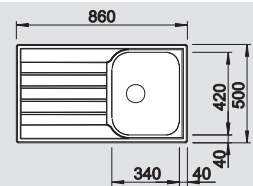

roestvrij staal lichtglanzend
en acier inoxydable satiné

manueel / manuelle

514 786

€ 228 (P)

roestvrij staal gestructureerd
en acier inoxydable structuré

manueel / manuelle

514 787

€ 270 (P)