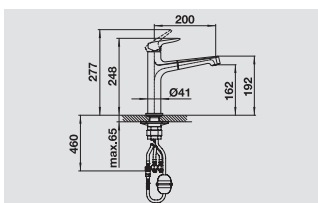

Extra toebehoren / Accessoires supplémentaires

sproeislanggeleider / protection flexible 511 920 € 22 (P)

- Uitloop 115° draaibaar
- Kraangat van Ø 35 mm vereist
- Keramische schijven
- Flexibele aansluitslangen van 450 mm en met 3/8" moer voor eenvoudige montage
- Gepatenteerde straalbreker/sproeier voor verminderde kalkaanslag
- Stabilisatieplaat voor betere standvastigheid van de kraan op roestrijd stalen spoeltafels
- Met terugslagklep en aldus beveiligd tegen terugslag, in overeenkomst met EN 1717 (Certificaat Belgaqua)
- LGA Certificaat aangevraagd
- DVGW certificaat aangevraagd

- Bec orientable 115°
- Perçage de Ø 35 mm requis
- Disques céramiques
- Tuyaux de raccordement flexibles, longueur 450 mm, et écrou 3/8" pour un montage particulièrement simple et sûr
- Régulateur de jet breveté/jet cascade réduisant nettement l'entartrage
- Plaque stabilisatrice augmentant la stabilité du robinet lors de l'encastrement dans les évier en inox
- Equipé de série d'un clapet anti-retour, qui le protège contre les reflux, conformément à la norme EN 1717 (Certificat Belgaqua)
- Certificat LGA en demande
- Certificat DVGW en demande