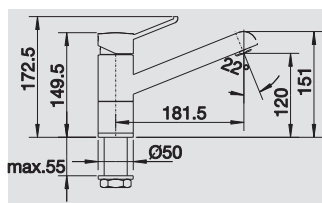

Extra toebehoren / Accessoires supplémentaires

filter voor hoekventiel / filtre pour robinet d'arrêt 128 434 € 24 (P)

- Eéngreepsmengkraan 1/2"
- Kraangat van Ø 35 mm vereist
- Keramische schijven
- Flexibele aansluitslangen van 450 mm lang en met 3/8" moer voor eenvoudige montage
- Gepatenteerde straalbrekers voor verminderde kalkaanslag
- Stabilisatieplaat voor betere standvastigheid
- LGA Certificaat
- DVGW Certificaat

- Mitigeur 1/2"
- Perçage de Ø 35 mm requis
- Disques céramiques
- Tuyaux de raccordement flexibles de 450 mm de longueur avec écrou de 3/8" pour un montage particulièrement simple et sûr
- Régulateur de jet breveté/jet cascade réduisant nettement l'entartrage
- Plaque stabilisatrice augmentant la stabilité du robinet lors de l'encastrement dans les éviers en inox
- Certificat LGA
- Certificat DVGW