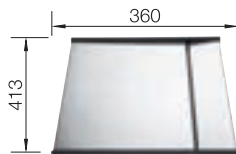

Verplaatsbare afdruiplaat in roestvrij staal / *Egouttoir amovible en acier inoxydable*

223 067 € 294 (S)