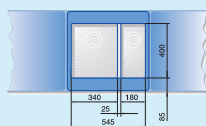

BLANCO ANDANO 340/180-U