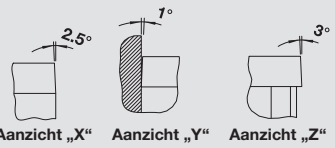

Uitsnijdingsmaten voor andere inbouw mogelijkheden zijn te vinden op onze website.
Les mesures de découpe pour d'autres méthodes de montage sont disponibles sur notre site internet.

Diepte: 200 mm
○ = voorgeboorde gaten
Profondeur: 200 mm
○ = trou pré-perforé à défoncer