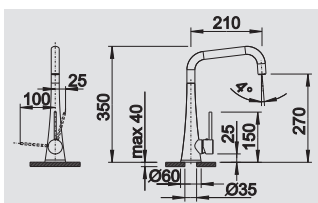

Extra toebehoren / Accessoires supplémentaires

filter voor hoekventiel / filtre pour robinet d'arrêt 128 434 € 24 (P)

- Draaibare uitloop
- Kraangat van Ø 35 mm vereist
- Keramische schijven
- Flexibele aansluitslangen van 450 mm lang en met 3/8" moer voor eenvoudige montage
- Gepatenteerde straalbreker/sproeier voor verminderde kalkaanslag
- LGA Certificaat
- DVGW Certificaat

- *Bec orientable*
- *Perçage de Ø 35 mm requis*
- *Disques céramiques*
- *Tuyaux de raccordement flexibles, longueur 450 mm, et écrou 3/8" pour un montage particulièrement simple et sûr*
- *Régulateur de jet breveté/jet cascade réduisant nettement l'entartrage*
- *Certificat LGA*
- *Certificat DVGW*