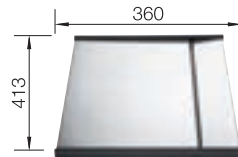

Verplaatsbare afdruiplaat in roestvrij staal / *Egouttoir amovible en acier inoxydable*

223 067 € 294 (S)

Verplaatsbare afdruiplaat met indirecte waterafvoer / *Egouttoir amovible avec écoulement indirect de l'eau*