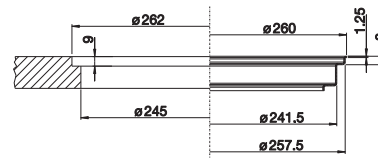

- Vlakke inbouw in andere werkbladen /
  Montage affleurant dans d'autres matériaux

512 471 € 410 (P)