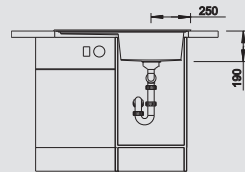

[F] Vlakbouw – uitsnijding volgens
inbouwprocedure /
Montage affleurant – découpe
suivant mode d'encastrement