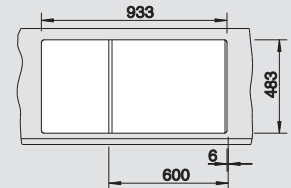

BLANCO TIPO 6 S BLANCO TIPO 6 S Basic

roestvrij staal lichtglanzend
en acier inoxydable satiné

- Een populaire klassieker opgevaardeerd
- Uitvoering 'lichtglanzend' voor gemakkelijker onderhoud vanaf de eerste dag

Un classique très populaire remis au goût du jour

- Finition satinée pour un entretien facile dès le premier jour

	Materiaal/Uitvoering Matériau/Finition	Bak omkeerbaar Cuve réversible	Prijs / Prix (Code)	Onderkast/ Dim. sous-évier	60 cm

BLANCO TIPO 6 S

roestvrij staal lichtglanzend
en acier inoxydable satiné

511 580

€ 420 (P)

Diepte / Profondeur: 160/130 mm

In de levering en de prijs inbegrepen:

Plaatsbesparend afloopgarnituur, korfventielen 3 1/2"

Compris dans la livraison et le prix:

Système d'écoulement compact à encombrement réduit, bonde-corbeilles de 3 1/2"

	Materiaal/Uitvoering Matériau/Finition	Bak omkeerbaar Cuve réversible	Prijs / Prix (Code)	Onderkast/ Dim. sous-évier	60 cm

BLANCO TIPO 6 S Basic

roestvrij staal lichtglanzend
en acier inoxydable satiné

512 300

€ 318 (P)