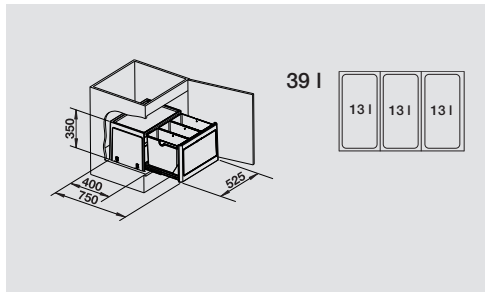

BLANCO BOTTON Pro 60/3
Manueel / Manuel

517 469

€ 160 (P)