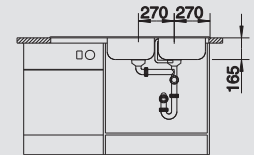

roestvrij staal lichtglanzend
en acier inoxydable satiné

513 014

€ 350 (P)