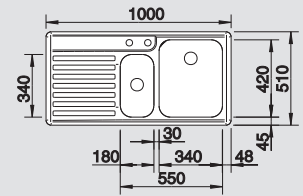

Diepte / Profondeur: 175 / 130 mm

In de levering en de prijs inbegrepen:

Multifunctioneel inzetbakje in roestvrij staal, plaatsbesparend afloopgarnituur, 2 korfventielen 3 1/2" met draaiknopbediening op de hoofdbak, bevestigingsset (dichting niet inbegrepen)

Compris dans la livraison et le prix:

Cuvette perforée multifonctionnelle en acier inoxydable, système d'écoulement compact à encombrement réduit, 2 bonde-corbeilles de 3 1/2" avec bouton tournant de commande sur la cuve principale, nécessaire de fixation (joints à fournir par le client)

Extra toebehoren / Accessoires supplémentaires

vaatkorf / panier à vaisselle	Afloopbedekking CapFlow™ / Couverture bonde-corbeille CapFlow™	snijplank / planche à découper	BLANCO CARRIER	afvalstelsysteem / système à déchets
rvs / inox 507 829 € 182 (P)	517 666 € 32 (P)	beuk / hêtre 217 950 € 90 (P)	rvs / inox 223 166 € 144 (P)	blz. / page 313

Kraan / Mitigeur