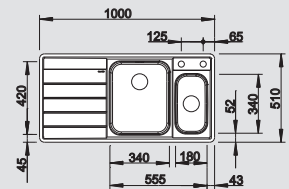

Diepte / Profondeur: 175 / 110 mm