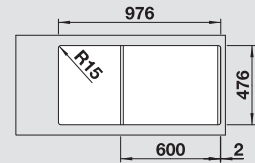

Diepte / Profondeur: 160/130 mm