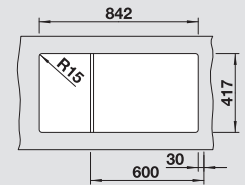

BLANCO FAVOS 6 S

SILGRANIT® PuraDur®

Het instapmodel in SILGRANIT®

- Royale bakgrootte voor onderkasten vanaf 60 cm
- Tijdbesparende inbouw bij standaard uitsnijding EES 8 x 4
- Grote bak met comfortabel verlek
- Een bijzonder extraatje: harmonisch geïntegreerde overloop in SILGRANIT®
- Vlakke rand, rondom rond, voor omkeerbare inbouw en onderbouw
- In vijf aantrekkelijke kleuren

Le modèle d'entrée de gamme en SILGRANIT®

- Dimensions d'évier généreuses pour sous-évier d'au moins 60 cm
- Encastrement rapide dans l'évidement standard EES 8 x 4
- Grande cuve simple avec surface d'égouttage confortable
- Petit truc en plus : trop-plein en SILGRANIT® harmonieusement intégré
- Bord plat continu pour utilisation réversible et sous-montage
- En cinq coloris attrayants

			Materiaal/Uitvoering Matériau/Finition	Bak omkeerbaar Cuve réversible	Prijs / Prix (Code)	Onderkast/ Dim. sous-évier	60 cm

SILGRANIT® PuraDur®, antraciet, anthracite

manueel / manuelle

519 075

€ 302 (P)

SILGRANIT® PuraDur®, alumetallic, alumétallic

manueel / manuelle

519 076

€ 302 (P)

SILGRANIT® PuraDur®, champagne, champagne

manueel / manuelle

519 077

€ 302 (P)

SILGRANIT® PuraDur®, café, café

manueel / manuelle

519 079

€ 302 (P)

Diepte: 180/78 mm

○ = voorgeboorde gaten

Profondeur: 180/78 mm

○ = trou pré-perforé à défoncer

Speltoets in SILGRANIT®
Eviens en SILGRANIT®

In de levering en de prijs inbegrepen:

Plaatsbesparend afloopgarnituur, korfventiel 3 1/2"

Compris dans la livraison et le prix:

Systeme d'écoulement compact à encombrement réduit, bonde-corbeille 3 1/2"

Extra toebehoren / Accessoires supplémentaires