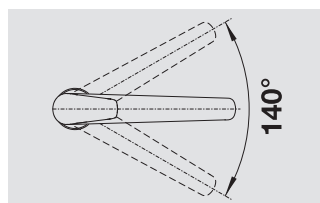

Extra toebehoren / Accessoires supplémentaires

sproeislanggeleider / protection flexible

511 920

€ 22 (P)

- Uitloop 140° draaibaar
- Kraangat van Ø 35 mm vereist
- Keramische schijven
- Flexibele aansluitslangen van 450 mm en met 3/8" moer voor eenvoudige montage
- Gepatenteerde straalbreker/sproeier voor verminderde kalkaanslag
- Stabilisatieplaat voor betere standvastigheid van de kraan op roestvrij stalen spoeltafels
- LGA Certificaat aangevraagd
- DVGW certificaat aangevraagd

- *Bec orientable 140°*
- *Perçage de Ø 35 mm requis*
- *Disques céramiques*
- *Tuyaux de raccordement flexibles, longueur 450 mm, et écrou 3/8" pour un montage particulièrement simple et sûr*
- *Régulateur de jet breveté/jet cascade réduisant nettement l'entartrage*
- *Plaque stabilisatrice augmentant la stabilité du robinet lors de l'encastrement dans les éviers en inox*
- *Certificat LGA en demande*
- *Certificat DVGW en demande*