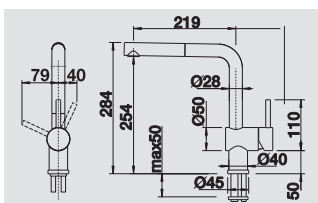

- Mengkraan 1/2"
- Kraangat van Ø 35 mm vereist
- Keramische schijven
- Flexibele aansluitslangen van 450 mm lang en met 3/8" moer voor eenvoudige montage
- Stabilisatieplaat voor betere standvastigheid
- Gepatenteerde straalbrekers voor verminderde kalkaanslag en eenvoudige reiniging
- Met terugslagklep en aldus beveiligd tegen terugslag, in overeenkomst met EN 1717 (Certificaat Belgaqua)
- LGA Certificaat
- DVGW Certificaat

- Bec orientable
- Perçage de Ø 35 mm requis
- Disques céramiques
- Tuyaux de raccordement flexibles de 450 mm de longueur avec écrou de 3/8" pour un montage particulièrement simple et sûr
- Régulateur de jet breveté/jet cascade réduisant nettement l'entartrage
- Plaque stabilisatrice augmentant la stabilité du robinet lors de l'encastrement dans les éviers en inox
- Equipé de série d'un clapet anti-retour, qui le protège contre les reflux, conformément à la norme EN 1717 (Certificat Belgaqua)
- Certificat LGA
- Certificat DVGW