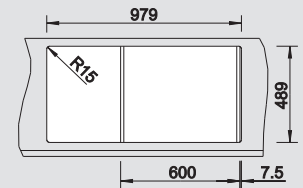

BLANCO VEKTRIS 6 S-IF

roestvrij staal zijdeglans
en acier inoxydable brillant

Multifunctioneel en ergonomisch

- Optioneel: snijplank in hout

Ergonomique et multifonctionnel

- Optionnel: planche à découper en bois

			Materiaal/Uitvoering Matériau/Finition	Bak rechts Cuve à droite	Bak links Cuve à gauche	Prijs / Prix (Code)	Onderkast/ Dim. sous-évier	60 cm

BLANCO VEKTRIS 6 S-IF

roestvrij staal zijdeglans
en acier inoxydable brillant

514 627

514 628

€ 869 (H)

Vlakbouw mogelijk - uitsnijding volgens inbouwprocedé /
Montage affleurant possible - découpe suivant mode d'encastrement

Diepte / Profondeur: 175 / 130 mm

In de levering en de prijs inbegrepen:

Multifunctioneel inzetbakje in roestvrij staal, plaatsbesparend afloopgarnituur, 2 korfventielen 3 1/2" met draaiknopbediening op de hoofdbak, bevestigingsset (dichting niet inbegrepen)

Compris dans la livraison et le prix:

Cuvette perforée multifonctionnelle en acier inoxydable, système d'écoulement compact à encombrement réduit, 2 bonde-corbeilles de 3 1/2" avec bouton tournant de commande sur la cuve principale, nécessaire de fixation (joints à fournir par le client)

Extra toebehoren / Accessoires supplémentaires

vaatkorf / panier à vaisselle	Afloopbedekking CapFlow™ / Couverture bonde-corbeille CapFlow™	snijplank / planche à découper	BLANCO CARRIER	afvalstelsysteem / système à déchets
rvs / inox 507 829 € 182 (P)	517 666 € 32 (P)	beuk / hêtre 217 950 € 90 (P)	rvs / inox 223 166 € 144 (P)	blz. / page 313

Kraan / Mitigeur