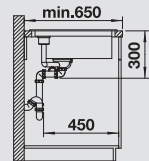

BLANCODELTA BLANCODELTA-F

SILGRANIT® PuraDur®

Functioneel en buitengewoon esthetisch

- Ergonomische trapeziumvormige bak (vooraan breed, achteraan smal)
- Bijzonder grote bekkendiagonaal voor het reinigen van bakplaten
- Verzonken afdruiplvlak
- Ook geschikt voor de inbouw in een blok, maar dan wel bij werkbladdiepte 65 cm

Functionalité et esthétique extraordinaire pour une cuisine d'angle

- Cuve trapézoïdale ergonomique (large à l'avant, étroite à l'arrière)
- Longue diagonale, pratique pour le nettoyage des plaques de four
- Egouttoir renforcé
- Possibilité d'encastrement dans un plan de travail de 65 cm de large dans un élément de cuisine

Materiaal/Uitvoering Matériau/Finition	Prijs / Prix (Code)	Onderkast/ Dim. sous-évier	90 x 90 cm

SILGRANIT® PuraDur®, antraciet, anthracite
inbouw / encastrable 510 000
vlakbouw / affleurant 510 923

€ 909 (H)
€ 940 (H)

SILGRANIT® PuraDur®, rock grey, gris rocher
inbouw / encastrable 518 854
vlakbouw / affleurant 518 855

€ 909 (H)
€ 940 (H)

SILGRANIT® PuraDur®, alumetallic, alumétallic
inbouw / encastrable 511 635
vlakbouw / affleurant 511 673

€ 909 (H)
€ 940 (H)

Nieuw
nouveau

SILGRANIT® PuraDur®, parelgrijs, gris perle
inbouw / encastrable 520 547

€ 909 (H)

SILGRANIT® PuraDur®, wit, blanc
inbouw / encastrable 508 904
vlakbouw / affleurant 517 655

€ 909 (H)
€ 940 (H)

SILGRANIT® PuraDur®, jasmijn, jasmin
inbouw / encastrable 508 903
vlakbouw / affleurant 510 917

€ 909 (H)
€ 940 (H)

SILGRANIT® PuraDur®, champagne, champagne
inbouw / encastrable 513 928

€ 909 (H)

SILGRANIT® PuraDur®, tartufo, truffe
inbouw / encastrable 517 325

€ 909 (H)

SILGRANIT® PuraDur®, café, café
inbouw / encastrable 515 034
vlakbouw / affleurant 515 086

€ 909 (H)
€ 940 (H)

Diepte: 183/120 mm
○ = voorgeboorde gaten