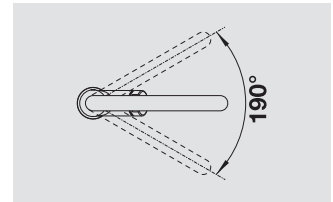

- Uitloop 180° draaibaar
- Kraangat van Ø 35 mm vereist
- Keramische schijven
- Met stof beklede sproeislang
- Flexibele aansluitslangen van 450 mm en met 3/8" moer voor eenvoudige montage
- Gepatenteerde straalbreker/sproeier voor verminderde kalkaanslag
- Stabilisatieplaat voor betere standvastigheid van de kraan op roestvrij stalen spoelafels
- Met terugslagklep en aldus beveiligd tegen terugslag, in overeenkomst met EN 1717 (Certificaat Belgaqua)
- LGA Certificaat aangevraagd
- DVGW certificaat aangevraagd

- *Bec orientable 180°*
- *Perçage de Ø 35 mm requis*
- *Disques céramiques*
- *Flexible (gainé) tissu*
- *Tuyaux de raccordement flexibles, longueur 450 mm, et écrou 3/8" pour un montage particulièrement simple et sûr*
- *Régulateur de jet breveté/jet cascade réduisant nettement l'entartrage*
- *Plaque stabilisatrice augmentant la stabilité du robinet lors de l'encastrement dans les éviers en inox*
- *Equipé de série d'un clapet anti-retour, qui le protège contre les reflux, conformément à la norme EN 1717 (Certificat Belgaqua)*
- *Certificat LGA en demande*
- *Certificat DVGW en demande*