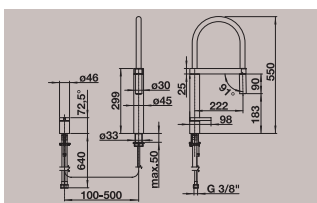

Extra toebehoren / Accessoires supplémentaires

filter voor hoekventiel / *filtre pour robinet d'arrêt* 128 434 € 24 (P)

- Uitloop 360° draaibaar
- Kraangat van Ø 35 mm vereist
- Keramische schijven
- Sproeislang omwikkeld met een metalen veer
- Flexibele aansluitlengen van 750 mm lang en met 3/8" moer voor eenvoudige montage
- Stabilisatieplaat voor betere standvastigheid van de kraan op roestrijtalen spoeltafels
- Met terugslagklep en aldus beveiligd tegen terugslag, in overeenkomst met EN 1717 (Certificaat Belgaqua)
- LGA-certificaat aangevraagd
- DVGW-certificaat aangevraagd

- *Bec orientable 360°*
- *Perçage de Ø 35 mm requis*
- *Disques céramiques*
- *Douchette avec ressort métallique gainé*
- *Tuyaux de raccordement flexibles, longueur 450 mm, et écrou 3/8" pour un montage particulièrement simple et sûr*
- *Plaque stabilisatrice augmentant la stabilité du robinet lors de l'encastrement dans les éviers en inox*
- *Equipé de série d'un clapet anti-retour, qui le protège contre les reflux, conformément à la norme EN 1717 (Certificat Belgaqua)*
- *Certificat LGA en demande*
- *Certificat DVGW en demande*