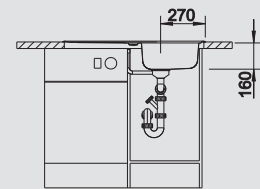

BLANCO ZIA 45 S

roestvrij staal lichtglanzend
en acier inoxydable satiné

Comfort en kwaliteit met een aantrekkelijke vormgeving

- Functioneel en comfortabel
- Omkeerbare uitvoering: rechts en links inbouwbaar
- Met draaiknopbediening

Le confort et la qualité dans un cadre attrayant

- Pratique et confortable
- Disposition de cuve classique permettant un encastrement réversible
- Avec bouton tournant de commande

	Materiaal/Uitvoering Matériau/Finition	Bak omkeerbaar Cuve réversible	Prijs / Prix (Code)	Onderkast/ Dim. sous-évier	45 cm

BLANCO ZIA 45 S

roestvrij staal lichtglanzend
en acier inoxydable satiné

automatisch / automatique

514 614

€ 330 (P)