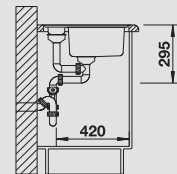

*Compact et élégant: avec la planche à découper en verre il est possible de recouvrir entièrement l'évier.*

Diepte / Profondeur: 175/28 mm