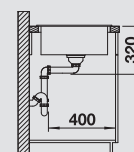

BLANCO ZIA XL 6 S

SILGRANIT® PuraDur®

Tijdloos, individueel, apart. Comfort en kwaliteit met een aantrekkelijke vormgeving

- Modern design met klare lijnvoering
- Rechte buitencontouren, geaccentueerd door de smalle rand
- De karakteristieke kraanrichel vergroot het verlek
- Maximaal grote bak voor nog meer plaats bij het afwassen
- Klassieke indeling voor omkeerbare inbouw

Intemporel, personnel, exceptionnel. Le confort et la qualité dans un cadre attrayant

- Design moderne porté par des lignes limpides
- Contour extérieur rectiligne, souligné par une étroite bordure
- Plage de robinetterie caractéristique agrandissant l'égouttoir comme un cadre
- Grande cuve XL de taille maximale offrant encore plus de place pour le lavage
- Agencement classique des bacs pour un montage réversible

			Materiaal/Uitvoering Matériau/Finition	Bak omkeerbaar Cuve réversible	Prijs / Prix (Code)	Onderkast/ Dim. sous-évier	60 cm

SILGRANIT® PuraDur®, antraciet, anthracite
automatisch / automatique 517 558 € 486 (P)
manueel / manuelle 517 568 € 398 (P)

SILGRANIT® PuraDur®, rock grey, gris rocher
automatisch / automatique 518 942 € 486 (P)
manueel / manuelle 518 943 € 398 (P)

SILGRANIT® PuraDur®, alumetallic, alumétallic
automatisch / automatique 517 559 € 486 (P)
manueel / manuelle 517 569 € 398 (P)

Nieuw
nouveau

SILGRANIT® PuraDur®, pargrijs, gris perle
automatisch / automatique 520 634 € 486 (P)
manueel / manuelle 520 635 € 398 (P)

SILGRANIT® PuraDur®, wit, blanc
automatisch / automatique 517 561 € 486 (P)
manueel / manuelle 517 571 € 398 (P)

SILGRANIT® PuraDur®, jasmijn, jasmin
automatisch / automatique 517 562 € 486 (P)
manueel / manuelle 517 572 € 398 (P)