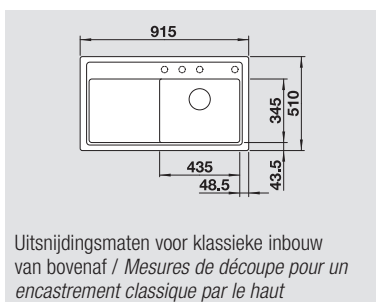

F Vlakbouw – uitsnijding volgens inbouwprocedure / Montage affleurant – découpe suivant mode d'encastrement

Diepte: 190 mm
○ = voorgeboorde gaten

Profondeur : 190 mm
○ = trou pré-perforé à défoncer

In de levering en de prijs inbegrepen:

Plaatsbesparend afloopgarnituur, korfventiel 3 1/2" met draaiknopbediening

Compris dans la livraison et le prix:

Système d'écoulement compact à encombrement réduit, bonde-corbeille de 3 1/2" avec bouton tournant de commande

Extra toebehoren / Accessoires supplémentaires

inzetbakje / cuvette	snijplank / planche à découper	snijplank / planche à découper	Afloopbedekking CapFlow™ / Couverture bonde-corbeille CapFlow™	afvalstelsel / système de déchets
 nvs / inox 223 077 € 124 (P)	 Essenhout compound / Frêne-composite 229 421 € 210 (P)	 zwart glas/verre noir 224 629 € 210 (P)	 517 666 € 32 (P)	 blz. /page 313

Kraan / Mitigeur