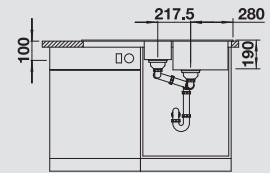

BLANCO SONA 6 S

SILGRANIT® PuraDur®

Nieuw
nouveau

Afgestemd op hedendaagse keukens

- Modern, onafhankelijk ontwerp
- Grote bak met ruim verlek
- Royale, opvallende kraanrichel

Adapté aux cuisines modernes

- Design moderne et indépendant
- Grande cuve avec vaste égouttoir
- Banc de mitigeur très vaste et mis en valeur

	Materiaal/Uitvoering Matériau/Finition	Bak omkeerbaar Cuve réversible	Prijs / Prix (Code)	Onderkast/ Dim. sous-évier

60 cm

SILGRANIT® PuraDur®, antraciet, anthracite

manueel / manuelle

519 852

€ 412 (P)

SILGRANIT® PuraDur®, rock grey, gris rocher

manueel / manuelle

519 853

€ 412 (P)

SILGRANIT® PuraDur®, alumetallic, alumétallic

manueel / manuelle

519 854

€ 412 (P)

SILGRANIT® PuraDur®, parelgrijs, gris perle

manueel / manuelle

520 483

€ 412 (P)

SILGRANIT® PuraDur®, wit, blanc

manueel / manuelle

519 855

€ 412 (P)

SILGRANIT® PuraDur®, jasmijn, jasmin

manueel / manuelle

519 856

€ 412 (P)

SILGRANIT® PuraDur®, champagne, champagne

manueel / manuelle

519 857

€ 412 (P)

SILGRANIT® PuraDur®, tartufo, truffe

manueel / manuelle

519 858

€ 412 (P)

SILGRANIT® PuraDur®, café, café

manueel / manuelle

519 859

€ 412 (P)

Diepte: 190/100 mm
○ = voorgedoorde gaten

Profondeur : 190/100 mm
⊙ = trou pré-perforé à défoncer

In de levering en de prijs inbegrepen:

Plaatsbesparend afloopgarnituur, 2 korfventielen 3 1/2"

Compris dans la livraison et le prix:

Système d'écoulement compact à encombrement réduit, 2 bonde-corbeilles 3 1/2"

Extra toebehoren / Accessoires supplémentaires