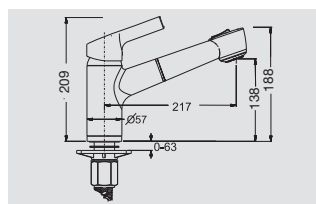

- Kraangat van Ø 35 mm vereist
- Keramische schijven
- Flexibele aansluitslangen van 750 mm lang en met 3/8" moer voor eenvoudige montage
- Stabilisatieplaat voor betere standvastigheid
- Met terugslagklep en aldus beveiligd tegen terugslag, in overeenkomst met EN 1717 (Certificaat Belgaqua)
- LGA Certificaat
- DVGW Certificaat

- *Perçage de Ø 35 mm requis*
- *Disques céramiques*
- *Tuyaux de raccordement flexibles, longueur 750 mm, et écrou 3/8" pour un montage particulièrement simple et sûr*
- *Régulateur de jet breveté/jet cascade réduisant nettement l'entartrage*
- *Equipé de série d'un clapet anti-retour, qui le protège contre les reflux, conformément à la norme EN 1717 (Certificat Belgaqua)*
- *Certificat LGA*
- *Certificat DVGW*