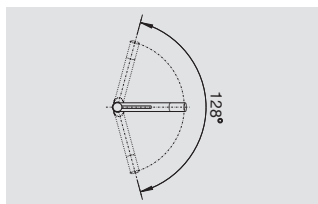

1. Uitloop 128° draaibaar
   - Kraangat van Ø 35 mm vereist
   - Keramische schijven
   - Sproeikop in metaaluitvoering
   - Flexibele aansluitslangen van 750 mm lang en met 3/8" moer voor eenvoudige montage
   - Gepatenteerde straalbreker/sproeier voor verminderde kalkaanslag
   - Stabilisatieplaat voor betere standvastigheid
   - Met terugslagklep en aldus beveiligd tegen terugslag in overeenkomst met EN 1717 (Certificaat Belgaqua)
   - LGA Certificaat
   - DVGW Certificaat
2. Bec orientable 128°
   - Perçage de Ø 35 mm requis
   - Disques céramiques
   - Douchette extractible réalisée en métal de haute qualité
   - Tuyaux de raccordement flexibles, longueur 750 mm, et écrou 3/8" pour un montage particulièrement simple et sûr
   - Régulateur de jet breveté/jet cascade réduisant nettement l'entartrage
   - Plaque stabilisatrice augmentant la stabilité du robinet lors de l'encastrement dans les éviers en inox
   - Equipé de série d'un clapet anti-retour, qui le protège contre les reflux, conformément à la norme EN 1717 (Certificat Belgaqua)
   - Certificat LGA
   - Certificat DVGW