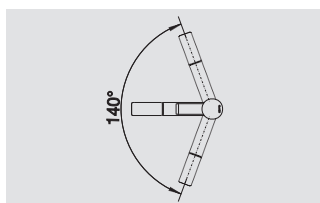

Extra toebehoren / Accessoires supplémentaires

sproeislanggeleider / protection flexible

511 920

€ 22 (P)

- Eéngreepsmengkraan ½"
- Kraangat van Ø 35 mm vereist
- Keramische schijven
- Flexibele aansluitslangen van 450 mm lang en met ¾" moer voor eenvoudige montage
- Gepatenteerde straalbrekers voor verminderde kalkaanslag
- Stabilisatieplaat voor betere standvastigheid
- Met terugslagklep en aldus beveiligd tegen terugslag, in overeenkomst met EN 1717 (Certificaat Belgaqua)
- LGA Certificaat
- DVGW Certificaat

- Mitigeur ½"
- Perçage de Ø 35 mm requis
- Disques céramiques
- Tuyaux de raccordement flexibles de 450 mm de longueur avec écrou de ¾" pour un montage particulièrement simple et sûr
- Régulateur de jet breveté/jet cascade réduisant nettement l'entartrage
- Plaque stabilisatrice augmentant la stabilité du robinet lors de l'encastrement dans les évier en inox
- Equipé de série d'un clapet anti-retour, qui le protège contre les reflux, conformément à la norme EN 1717 (Certificat Belgaqua)
- Certificat LGA
- Certificat DVGW