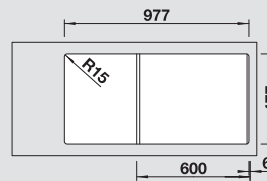

BLANCO IDESSA XL 6 S

Nieuw
nouveau

BLANCO Keramiek
BLANCO Céramique

Harmonie in materiaal en vorm

- Hoogwaardige afwerking en verleidelijk design
- XL-bak
- Harmonisch vormgegeven kraanrichel
- Optioneel met snijplank in massief essenhout
- Spoeltafel omkeerbaar

Harmonie des matières et des formes

- Finition haut de gamme et design séduisant
- Cuve XL
- Plage de robinetterie aux formes harmonieuses
- En option avec planche à découper en frêne massif
- Cuve réversible

	Materiaal/Uitvoering Matériau/Finition	Bak omkeerbaar Cuve réversible	Prijs / Prix (Code)	Onderkast/ Dim. sous-évier	60 cm

zwart, noir

520 315

€ 932 (P)

basalt, basalte

520 314

€ 932 (P)

alugrijs, gris alu

520 313

€ 932 (P)

kristalwit glanzend,
blanc cristal brillant

520 308

€ 932 (P)

wit mat, blanc mat

520 310

€ 932 (P)

magnolia glanzend, magnolia brillant

520 309

€ 932 (P)

jasmijn, jasmin

520 312

€ 932 (P)

vanille, vanille

520 311

€ 932 (P)

Diepte: 175 mm
Met boorgat voor kraan

Profondeur: 175 mm
Avec trou pré-perforé pour mitigeur

In de levering en de prijs inbegrepen:

Plaatsbesparend afloopgarnituur, korfventiel 3 1/2" met draaiknopbediening voor de hoofdbak

Compris dans la livraison et le prix:

Système d'écoulement compact à encombrement réduit, bonde-corbeille 3 1/2", bouton tournant de commande sur la cuve principale

Extra toebehoren / Accessoires supplémentaires

snijplank / planche à découper	BLANCO SensorControl BSC®	Afloopbedekking CapFlow™ / Couverture bonde-corbeille CapFlow™	afvalstelsysteem / système de déchets
 Es/frêne 516 085 € 120 (P)	 515 399 € 394 (P)	 517 666 € 32 (P)	 biz. / page 313

Kraan / Mitigeur