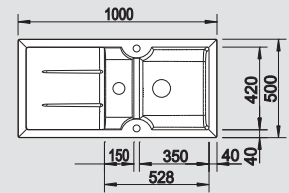

Diepte: 185/100 mm

Met boorgat voor kraan (en afstandsbediening voor de automatische versie)

Profondeur: 185/100 mm

Avec trou pré-perforé pour mitigeur (et commande à distance pour la version automatique)

In de levering en de prijs begrepen: Plaatsbesparend afloopgarnituur, twee korventielen 3 1/2" en 1 1/2" met draaiknopbediening op de hoofdbak

Compris dans la livraison et le prix: Système d'écoulement compact à encombrement réduit, bondes-corbeilles de 3 1/2" et 1 1/2" et avec bouton tournant de commande sur la cuve principale

	Materiaal/Uitvoering Matériau/Finition	Bak rechts Cuve à droite	Bak links Cuve à gauche	Prijscode / Code de prix
	kristalwit <i>blanc cristal</i>	516 028	516 027	€ 894 (P)

In de levering en de prijs begrepen: Plaatsbesparend afloopgarnituur, korventielen 1 1/2" en 3 1/2"

Compris dans la livraison et le prix: Système d'écoulement compact à encombrement réduit, bondes-corbeilles de 1 1/2" et 3 1/2"

Extra toebehoren / Accessoires supplémentaires

snijplank / planche à découper	BLANCO SensorControl BSC®	Afloopbedekking CapFlow™ / Couverture bonde-corbeille CapFlow™		afvalstelsysteem / système de déchets
 Es/frêne 516 085 € 120 (P)	 515 399 € 394 (P)	 517 666 € 32 (P)		 blz. / page 313