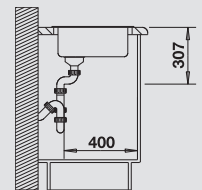

BLANCORONDO

SILGRANIT® PuraDur®

De oplossing voor speciale inrichtingswensen

- Optioneel toebehoren: set voor automatische bediening van de afloop en passende snijplank
- Twee bakken BLANCORONDO kunnen probleemloos gecombineerd worden met een afloopverbinding

La solution pour les souhaits d'agencement particuliers

- Accessoires en option: set avec commande à distance pour vidage automatique et planche à découper assortie
- Deux cuves BLANCORONDO peuvent être combinées sans problèmes avec une raccord

Materiaal/Uitvoering Matériau/Finition	Prijs / Prix (Code)	Onderkast/ Dim. sous-évier

45 cm

antraciet, anthracite
SILGRANIT® PuraDur®

511 629

€ 352 (P)

rock grey, gris rocher
SILGRANIT® PuraDur®

518 910

€ 352 (P)

alumetallic, alumétallic
SILGRANIT® PuraDur®

511 704

€ 352 (P)

Nieuw
nouveau

parelgrijs, gris perle
SILGRANIT® PuraDur®

520 601

€ 352 (P)

wit, blanc
SILGRANIT® PuraDur®

511 621

€ 352 (P)

jasmijn, jasmin
SILGRANIT® PuraDur®

511 623

€ 352 (P)

champagne, champagne
SILGRANIT® PuraDur®

513 922

€ 352 (P)

tartufo, truffe
SILGRANIT® PuraDur®

517 387

€ 352 (P)

café, café
SILGRANIT® PuraDur®

515 028

€ 352 (P)

Diepte: 165 mm

Bij inbouw van twee BLANCORONDO bakken naast elkaar:

verbinding 137 157 bijbestellen

Bij inbouw samen met BLANCO SELECT: reukafsluiter 223 087 gebruiken

Profondeur : 165 mm

Si installation de deux cuves BLANCORONDO,

il faut commander le raccord n° 137 157

Si installation avec BLANCO SELECT il faut

utiliser le siphon n° 223 087

In de levering en de prijs inbegrepen:

Plaatsbesparend afloopgarnituur, korfventiel 3 1/2"

Compris dans la livraison et le prix:

Système d'écoulement compact à encombrement réduit, bonde-corbeille de 3 1/2"

Extra toebehoren / Accessoires supplémentaires

vaatkorf / panier à vaisselle