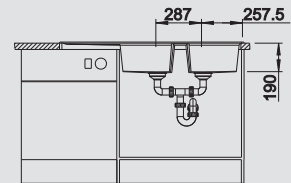

BLANCO LEXA 8 S

SILGRANIT® PuraDur®

Zachte vormen met sterke accenten

- Modern spoelcentrum voor elke keuken
- Ruime, symmetrische bakken
- Elegant, royaal afdruiplvlak dat vloeiend overloopt in uitgietskakje
- Omkeerbaar, geschikt voor inbouw en onderbouw

Des formes douces aux accents forts

- Centre de lavage moderne pour chaque cuisine
- Cuves spacieuses et symétriques
- Egouttoir élégant et spacieux avec transition fluide vers la cuve vide-sauce
- Réversible, convient pour encastrement conventionnel et pour sous-montage

	Materiaal/Uitvoering Matériau/Finition	Bak omkeerbaar Cuve réversible	Prijs / Prix (Code)	Onderkast/ Dim. sous-évier	80 cm

SILGRANIT® PuraDur®, antraciet, anthracite

automatisch / automatique 514 708
manueel / manuelle 514 716

€ 676 (P)
€ 618 (P)

SILGRANIT® PuraDur®, rock grey, gris rocher

automatisch / automatique 518 864
manueel / manuelle 518 865

€ 676 (P)
€ 618 (P)

SILGRANIT® PuraDur®, alumetallic, alumétallic

automatisch / automatique 514 701
manueel / manuelle 514 709

€ 676 (P)
€ 618 (P)

Nieuw
nouveau

SILGRANIT® PuraDur®, parelgrijs, gris perle

automatisch / automatique 520 562
manueel / manuelle 520 563

€ 676 (P)
€ 618 (P)

SILGRANIT® PuraDur®, wit, blanc

automatisch / automatique 514 702
manueel / manuelle 514 710

€ 676 (P)
€ 618 (P)

SILGRANIT® PuraDur®, jasmijn, jasmin

automatisch / automatique 514 703
manueel / manuelle 514 711

€ 676 (P)
€ 618 (P)

SILGRANIT® PuraDur®, champagne, champagne

automatisch / automatique 514 704
manueel / manuelle 514 712

€ 676 (P)
€ 618 (P)

SILGRANIT® PuraDur®, tartufo, truffe

automatisch / automatique 517 341
manueel / manuelle 517 342

€ 676 (P)
€ 618 (P)

SILGRANIT® PuraDur®, café, café

automatisch / automatique 515 064
manueel / manuelle 515 065

€ 676 (P)
€ 618 (P)