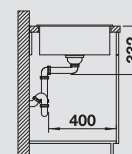

Diepte: 190 mm
○ = voorgeboorde gaten

Profondeur: 190 mm
○ = trou pré-perforé à défoncer

In de levering en de prijs inbegrepen:

Plaatsbesparend afloopgarnituur, korventiel 3 1/2", met draaiknopbediening voor automatische versie

Compris dans la livraison et le prix:

Système d'écoulement compact à encombrement réduit, bonde-corbeille 3 1/2" avec bouton tournant de commande pour la version automatique

Extra toebehoren / Accessoires supplémentaires

vaatkorf / panier à vaisselle	snijplank / planche à découper	snijplank / planche à découper	Afloopbedekking CapFlow™ / Couverture bonde-corbeille CapFlow™	afvalstelsel / système de déchets
rvs /inox 507 829 € 182 (P)	beuk/hêtre 218 313 € 84 (P)	wit/blanc 217 611 € 96 (P)	517 666 € 32 (P)	blz. /page 313