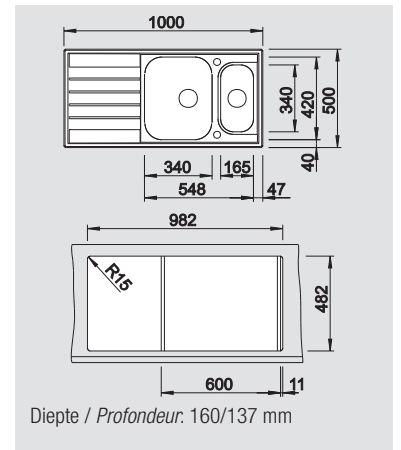

BLANCO LIVIT 6 S Centric BLANCO LIVIT 6 S

roestvrij staal lichtglanzend of gestructureerd
en acier inoxydable satiné ou structuré

Moderne vormgeving en comfort

- Ruim verlek
- Praktisch inzetbakje

Look moderne et espace confortable

- Surface d'égouttage spacieuse
- Cuvette perforée supplémentaire

	Materiaal/Uitvoering Matériau/Finition	Bak omkeerbaar Cuve réversible	Prijs / Prix (Code)	Onderkast/ Dim. sous-évier	60 cm

BLANCO LIVIT 6 S Centric

roestvrij staal lichtglanzend
en acier inoxydable satiné

automatisch / automatique

516 191

€ 486 (P)

In de levering en de prijs inbegrepen:

Geperforeerd inzetbakje in roestvrij staal, plaatsbesparend afloopgarnituur, twee korfventielen 3 1/2", met draaiknopbediening op de hoofdbak

Compris dans la livraison et le prix:

Cuvette perforée en acier inoxydable, système d'écoulement compact à encombrement réduit, bonde-corbeille de 3 1/2", commande d'évacuation à distance pour la cuve principale

	Materiaal/Uitvoering Matériau/Finition	Bak omkeerbaar Cuve réversible	Prijs / Prix (Code)	Onderkast/ Dim. sous-évier	60 cm

BLANCO LIVIT 6 S

roestvrij staal lichtglanzend
en acier inoxydable satiné

manueel / manuelle

514 796

€ 386 (P)

roestvrij staal gestructureerd
en acier inoxydable structuré

manueel / manuelle

514 797

€ 466 (P)

	Materiaal/Uitvoering Matériau/Finition	Bak omkeerbaar Cuve réversible	Prijs / Prix (Code)	Onderkast/ Dim. sous-évier	60 cm

In de levering en de prijs inbegrepen:

Plaatsbesparend afloopgarnituur, twee korfventielen 3 1/2"

Compris dans la livraison et le prix:

Système d'écoulement compact à encombrement réduit, bonde-corbeilles de 3 1/2"

Extra toebehoren / Accessoires supplémentaires