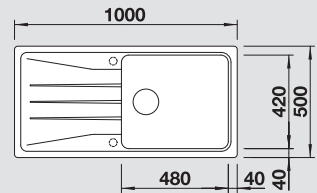

Diepte: 190 mm
○ = voorgeboorde gaten

Profondeur : 190 mm
○ = trou pré-perforé à défoncer

In de levering en de prijs inbegrepen:

Plaatsbesparend afloopgarnituur, korfventiel 3 1/2"

Compris dans la livraison et le prix:

Système d'écoulement compact à encombrement réduit, bonde-corbeille 3 1/2"

Extra toebehoren / Accessoires supplémentaires

snijplank / planche à découper	snijplank / planche à découper	mandje / petit panier	vaatkorf / panier à vaisselle	Afloopbedekking CapFlow™ / Couverture bonde-corbeille CapFlow™
beuk/hêtre 218 313 € 84 (P)	wit/blanc 217 611 € 96 (P)	rvs /inox 223 297 € 120 (P)	rvs /inox 507 829 € 182 (P)	517 666 € 32 (P)

Kraan / Mitigeur