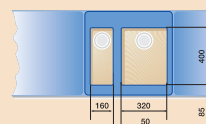

BLANCO SUBLINE 160-U
+ BLANCO SUBLINE 320-U

+ Afloopverbinding /
raccord 225 088