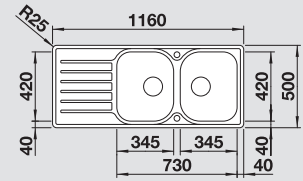

BLANCO LANTOS 8 S-IF Compact

Nieuw
nouveau

roestvrij staal lichtglanzend
en acier inoxydable satiné

Klare vormgeving voor een attractieve prijs

- Elegant, modern ontwerp met een vlakke IF-rand
- Twee grote bakken voor verhoogd spoelcomfort
- Spoeltafel omkeerbaar

Un design clair à prix intéressant

- Design élégant et moderne avec bord IF extra-plat
- Deux grandes cuves pour un confort de rinçage optimal
- Cuve réversible

	Materiaal/Uitvoering Matériau/Finition	Bak omkeerbaar Cuve réversible	Prijs / Prix (Code)	Onderkast/ Dim. sous-évier	80 cm

BLANCO LANTOS 8 S-IF Compact

roestvrij staal lichtglanzend
en acier inoxydable satiné

automatisch / automatique
manueel / manuelle

519 713
519 714

€ 510 (P)
€ 470 (P)

F Vlakbouw mogelijk - uitsnijding volgens inbouwprocédé /
Montage affleurant possible - découpe suivant mode d'encastrement

Diepte / Profondeur: 160/160 mm

Spoeltafels in roestvrij staal
Eleviers acier inoxydable

In de levering en de prijs inbegrepen:

Plaatsbesparend afloopgarnituur, korfventielen 3 1/2" (met draaiknopbediening voor de automatische versie)

Compris dans la livraison et le prix:

Système d'écoulement compact à encombrement réduit, bonde-corbeille 3 1/2" (avec bouton tournant de commande pour la version automatique)

Extra toebehoren / Accessoires supplémentaires

snijplank / planche à découper beuk / hêtre 218 313 € 84 (P)	snijplank / planche à découper wit / blanc 217 611 € 96 (P)	vaatkorf / panier à vaisselle 220 573 € 58 (P)	Afloopbedekking CapFlow™ / Couverture bonde-corbeille CapFlow™ 517 666 € 32 (P)

Kraan / Mitigeur