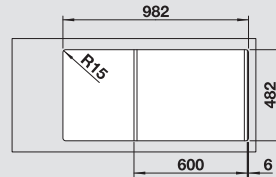

BLANCO LIVIT XL 6 S

roestvrij staal lichtglanzend of gestructureerd
en acier inoxydable satiné ou structuré

Moderne vormgeving en comfort

- Grote bak
- Ruim verlek
- Spoeltafel omkeerbaar
- Met roestvrij staal korfvientiel 3 ½"

De forme moderne et confortable

- Avec cuve extra grande
- Vaste égouttoir
- Evier réversible
- Avec bonde-corbeille 3 ½"

	Materiaal/Uitvoering <i>Matériau/Finition</i>	Prijs / Prix (Code)	Onderkast/ <i>Dim. sous-évier</i>	60 cm

BLANCO LIVIT XL 6 S

roestvrij staal lichtglanzend
en acier inoxydable satiné

automatisch / *automatique*

518 519

€ 412 (P)

roestvrij staal gestructureerd
en acier inoxydable structuré

automatisch / *automatique*

518 520

€ 498 (P)

Diepte / *Profondeur*: 160 mm

In de levering en de prijs inbegrepen:

Geperforeerd inzetbakje in roestvrij staal, plaatsbesparend afloopgarnituur, korfvientiel 3 ½", met draaiknopbediening

Compris dans la livraison et le prix:

Cuvette perforée en acier inoxydable, système d'écoulement compact à encombrement réduit, bonde-corbeille 3 ½", commande d'évacuation à distance

Extra toebehoren / *Accessoires supplémentaires*

vaatkorf / <i>panier à vaisselle</i>	inzetbakje / <i>cuvette</i>	snijplank / <i>planche à découper</i>	Afloopbedekking CapFlow™ / <i>Couverture bonde-corbeille CapFlow™</i>	afvalstelsysteem / <i>système à déchets</i>
 rs / inox 220 573 € 58 (P)	 rs / inox 221 132 € 52 (P)	 beuk / hêtre 218 313 € 84 (P)	 517 666 € 32 (P)	 blz. / page 313

Kraan / *Mitigeur*