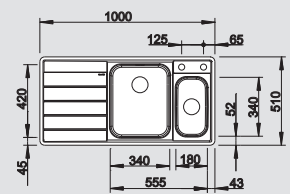

Diepte / Profondeur: 175 / 110 mm