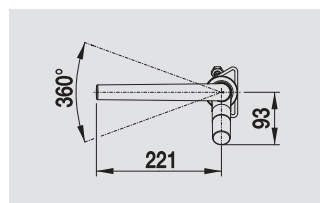

Extra toebehoren / Accessoires supplémentaires

filter voor hoekventiel / filtre pour robinet d'arrêt 128 434 € 24 (P)

- Uitloop 360° draaibaar
- Kraangat van Ø 35 mm vereist
- Keramische schijven
- Flexibele aansluitslangen van 450 mm lang en met 3/8" moer voor eenvoudige montage
- Gepatenteerde straalbreker/sproeier voor verminderde kalkaanslag
- Stabilisatieplaat voor beter standvastigheid
- LGA Certificaat
- DVGW Certificaat

- *Bec orientable 360°*
- *Perçage de Ø 35 mm requis*
- *Disques céramiques*
- *Tuyaux de raccordement flexibles, longueur 450 mm, et écrou 3/8" pour un montage particulièrement simple et sûr*
- *Régulateur de jet breveté/jet cascade réduisant nettement l'entartrage*
- *Plaque stabilisatrice augmentant la stabilité du robinet lors de l'encastrement dans les évier en inox*
- *Certificat LGA*
- *Certificat DVGW*