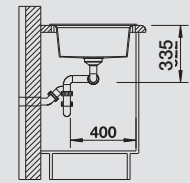

BLANCO LEXA 8

SILGRANIT® PuraDur®

Zachte vormen met sterke accenten

- Modern spoelcentrum voor elke keuken
- Ruime, symmetrische bakken
- Omkeerbaar, geschikt voor inbouw en onderbouw

Des formes douces aux accents forts

- Centre de lavage moderne pour chaque cuisine
- Cuves spacieuses et symétriques
- Réversible, convient pour encastrement conventionnel et pour sous-montage

	Materiaal/Uitvoering Matériau/Finition	Bak omkeerbaar Cuve réversible	Prijs / Prix (Code)	Onderkast/ Dim. sous-évier	80 cm

SILGRANIT® PuraDur®, antraciet, anthracite
automatisch / automatique 514 692 € 646 (P)
manueel / manuelle 514 700 € 592 (P)

SILGRANIT® PuraDur®, rock grey, gris rocher
automatisch / automatique 518 862 € 646 (P)
manueel / manuelle 518 863 € 592 (P)

SILGRANIT® PuraDur®, alumetallic, alumétallic
automatisch / automatique 514 685 € 646 (P)
manueel / manuelle 514 693 € 592 (P)

SILGRANIT® PuraDur®, parelgrijs, gris perle
automatisch / automatique 520 560 € 646 (P)
manueel / manuelle 520 561 € 592 (P)

SILGRANIT® PuraDur®, wit, blanc
automatisch / automatique 514 686 € 646 (P)
manueel / manuelle 514 694 € 592 (P)

SILGRANIT® PuraDur®, jasmijn, jasmin
automatisch / automatique 514 687 € 646 (P)
manueel / manuelle 514 695 € 592 (P)

SILGRANIT® PuraDur®, champagne, champagne
automatisch / automatique 514 688 € 646 (P)
manueel / manuelle 514 696 € 592 (P)

SILGRANIT® PuraDur®, tartufo, truffe
automatisch / automatique 517 339 € 646 (P)
manueel / manuelle 517 340 € 592 (P)

SILGRANIT® PuraDur®, café, café
automatisch / automatique 515 062 € 646 (P)
manueel / manuelle 515 063 € 592 (P)

Diepte: 190/190 mm
○ = voorgeboorde gaten
Manuele versie met voorgeboorde gaten

Profondeur : 190/190 mm
○ = trou pré-perforé à défoncer
Version manuelle avec trou pré-perforé à défoncer