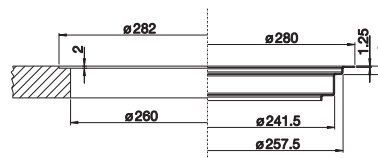

Opmerking: gesloten emmer dat ingewerkt wordt in het werkblad – gemakkelijk uitneembaar.
Remarque: poubelle fermée encadrée dans le plan de travail – facilement amovible