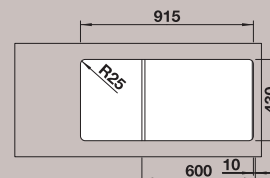

Diepte / Profondeur : 190/30 mm

Uitsnijding voor inbouw /  
découpe pour encastrement :

**Extra toebehoren / Accessoires supplémentaires**

snijplank / planche à découper				
Notelaar compound / bois de noyer-composite 425 x 240 mm 231 703 € 148 (S)				