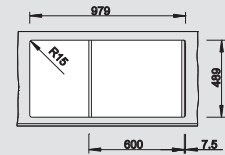

BLANCO AXIS II 6 S-IF

roestvrij staal zijdeglans
en acier inoxydable brillant

Topklasse – het vernieuwde AXen-concept van BLANCO

- Esthetisch aantrekkelijke bak met groot bodemoppervlak dankzij de geminimaliseerde bodemradius
- Een organisatie van werkzones die bedacht is op vlot en ergonomisch werken langs één as
- Multifunctioneel inzetbakje, vrij positioneerbaar in de hoofdbak, om snijafval eenvoudig te scheiden
- Verschuifbare snijplank
- Stelkant voor het veilig wegzetten van snijplank of bakplaat

Le concept AXial de BLANCO

- Cuve aux contours esthétiques avec grand fond aux contours accentués
- Enchaînement fluide et ergonomique des tâches le long d'un même axe
- Cuvette multifonctionnelle accrochable, positionnable librement dans la cuve principale permettant d'isoler facilement les déchets et épluchures
- Planche à découper coulissante permettant de travailler dans les casseroles et cuves
- Arête de retenue permettant de bien fixer la planche à découper ou la plaque à pâtisserie

	Materiaal/Uitvoering Matériau/Finition	Bak rechts Cuve à droite	Bak links Cuve à gauche	Prijs / Prix (Code)	Onderkast/ Dim. sous-évier	60 cm

BLANCO AXIS II 6 S-IF

roestvrij staal zijdeglans
en acier inoxydable brillant

516 529

516 530

€ 1.040 (H)

Vlakbouw mogelijk – uitsnijding volgens inbouwprocedé /
Montage affleurant possible – découpe suivant mode d'encastrement

Diepte / Profondeur: 175/110 mm

In de levering en de prijs inbegrepen:

Verschuifbare snijplank in veiligheidsglas, multifunctioneel inzetbakje in roestvrij staal (past ook in de hoofdbak), plaatsbesparend afloopgarnituur, korfventielen 3 1/2", met draaiknopbediening op de hoofdbak

Compris dans la livraison et le prix: