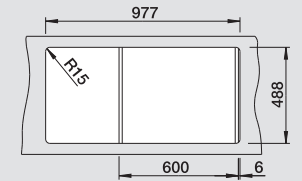

BLANCO AXON II 6 S

BLANCO Keramiek **PuraPlus®**
BLANCO Céramique **PuraPlus®**

Topklasse – het AXen-concept van BLANCO

- Esthetisch dankzij de vlakke rand en royale oppervlakken
- Uitbreidbaar met BLANCO stoomtoebehoren BLANCO CARRIER (optioneel)
- Perfecte omzetting van het AXen-principe, ook in keramiek

Le haut niveau – le concept AXial de BLANCO

- Esthétique grâce au bord plat et à des surfaces généreuses
- Fonctionnalité extensible en système de cuisson vapeur avec plateau BLANCO CARRIER en option
- Application parfaite du principe AXial même à la céramique

	Materiaal/Uitvoering Matériau/Finition	Bak rechts Cuve à droite	Bak links Cuve à gauche	Prijs / Prix (Code)	Onderkast/ Dim. sous-évier	60 cm

zwart, noir
PuraPlus®

516 554

516 555

€ 1.432 (P)

basalt, basalte
PuraPlus®

516 552

516 553

€ 1.302 (P)

alugrijs, gris alu
PuraPlus®

516 550

516 551

€ 1.302 (P)

kristalwit glanzend,
blanc cristal brillant
PuraPlus®

516 540

516 541

€ 1.302 (P)

wit mat, blanc mat
PuraPlus®

516 542

516 543

€ 1.302 (P)

magnolia glanzend, magnolia brillant
PuraPlus®

519 608

519 607

€ 1.302 (P)

jasmijn, jasmin
PuraPlus®

516 546

516 547

€ 1.302 (P)

vanille, vanille
PuraPlus®

516 544

516 545

€ 1.302 (P)

Diepte: 185/140 mm
Profondeur: 185/140 mm

In de levering en de prijs inbegrepen:

Verschuifbare glazen snijplank, multifunctioneel inzetbakje uit roestvrij staal (past ook dwars in de hoofdbak), plaatsbesparend afloopgarnituur, korfventielen 3 1/2" en 1 1/2" met draaiknopbediening op de hoofdbak

Compris dans la livraison et le prix: