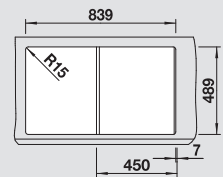

roestvrij staal zijdeglans
en acier inoxydable brillant

516 842

€ 461 (H)

Vlakbouw mogelijk – uitsnijding volgens inbouwprocedé /
Montage affleurant possible – découpe suivant mode d'encastrement