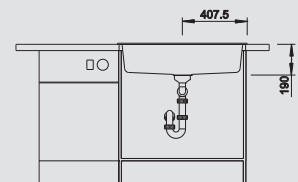

Vlakbouw – uitsnijding volgens inbouwprocedure / Montage affleurant – découpe suivant mode d'encastrement