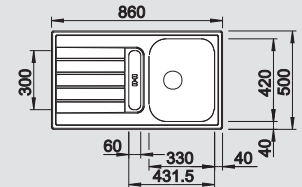

BLANCO LIVIT 45 S

roestvrij staal lichtglanzend
en acier inoxydable satiné

manueel / manuelle

514 788

€ 298 (P)