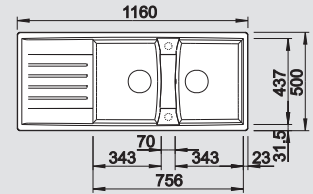

Diepte: 190/190 mm
○ = voorgeboorde gaten
Manuele versie met voorgeboorde gaten

Profondeur : 190/190 mm
○ = trou pré-perforé à défoncer
Version manuelle avec trou pré-perforé à défoncer

In de levering en de prijs inbegrepen:

Plaatsbesparend afloopgarnituur, korventielen 3 1/2" met draaiknopbediening op één bak voor de automatische versie

Compris dans la livraison et le prix:

Système d'écoulement compact à encombrement réduit, deux bonde-corbeilles de 3 1/2" avec bouton tournant de commande sur une cuve pour la version automatique

Extra toebehoren / Accessoires supplémentaires

vaatkorf / panier à vaisselle	snijplank / planche à découper	snijplank / planche à découper	Afloopbedekking CapFlow™ / Couverture bonde-corbeille CapFlow™
 rvs /inox 507 829 € 182 (P)	 beuk/hêtre 218 313 € 84 (P)	 wit/blanc 217 611 € 96 (P)	 517 666 € 32 (P)

Kraan / Mitigeur