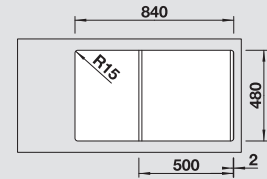

Nieuw
nouveau

BLANCO SONA 5 S

SILGRANIT® PuraDur®

Afgestemd op hedendaagse keukens

- Modern, onafhankelijk ontwerp
- Grote bak met ruim verlek
- Royale, opvallende kraanrichel

Adapté aux cuisines modernes

- Design moderne et indépendant
- Grande cuve avec vaste égouttoir
- Banc de mitigeur très vaste et mis en valeur

	Materiaal/Uitvoering Matériau/Finition	Bak omkeerbaar Cuve réversible	Prijs / Prix (Code)	Onderkast/ Dim. sous-évier	50 cm

antraciet, anthracite
SILGRANIT® PuraDur®

519 671

€ 396 (P)

rock grey, gris rocher
SILGRANIT® PuraDur®

519 672

€ 396 (P)

aluminium, alu-métallisé
SILGRANIT® PuraDur®

519 673

€ 396 (P)

parelgrijs, gris perle
SILGRANIT® PuraDur®

519 677

€ 396 (P)

wit, blanc
SILGRANIT® PuraDur®

519 674

€ 396 (P)

jasmijn, jasmin
SILGRANIT® PuraDur®

519 675

€ 396 (P)

champagne, champagne
SILGRANIT® PuraDur®

519 676

€ 396 (P)

tartufo, truffe
SILGRANIT® PuraDur®

519 678

€ 396 (P)

café, café
SILGRANIT® PuraDur®

519 679

€ 396 (P)

Diepte: 190 mm
○ = voorgeboorde gaten

Profondeur : 190 mm
○ = trou pré-perforé à défoncer

In de levering en de prijs inbegrepen:

Plaatsbesparend afloopgarnituur, korfventiel 3 1/2"

Compris dans la livraison et le prix:

Système d'écoulement compact à encombrement réduit, bonde-corbeille 3 1/2"

Extra toebehoren / Accessoires supplémentaires

snijplank / planche à découper

snijplank / planche à découper

mandje / petit panier

vaatkorf / panier à vaisselle

beuk/hêtre 218 313

€ 84 (P)

wit/blanc 217 611

€ 96 (P)

rvs /inox 223 297

€ 120 (P)

rvs /inox 507 829

€ 182 (P)

517 666

€ 32 (P)

Kraan / Mitigeur

BLANCO TIVO-S