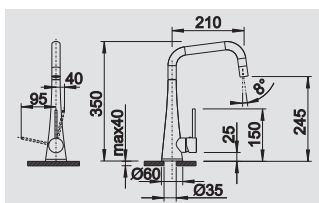

- Draaibare uitloop
- Kraangat van Ø 35 mm vereist
- Keramische schijven
- Flexibele aansluitslangen van 450 mm lang en met 3/8" moer voor eenvoudige montage
- Gepatenteerde straalbreker/sproeier voor verminderde kalkaanslag
- Met terugslagklep en aldus beveiligd tegen terugslag in overeenkomst met EN 1717 (Certificaat Belgaqua)
- LGA Certificaat
- DVGW Certificaat

- Bec orientable
- Perçage de Ø 35 mm requis
- Disques céramiques
- Tuyaux de raccordement flexibles, longueur 450 mm, et écrou 3/8" pour un montage particulièrement simple et sûr
- Régulateur de jet breveté/jet cascade réduisant nettement l'entartrage
- Equipé de série d'un clapet anti-retour, qui le protège contre les reflux, conformément à la norme EN 1717 (Certificat Belgaqua)
- Certificat LGA
- Certificat DVGW