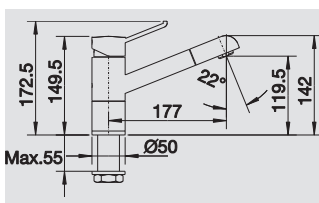

Extra toebehoren / Accessoires supplémentaires

sproeislanggeleider / *protection flexible* 511 920 € 22 (P)

- Eéngreepsmengkraan 1/2"
- Kraangat van Ø 35 mm vereist
- Keramische schijven
- Flexibele aansluitlangen van 450 mm lang en met 3/8" moer voor eenvoudige montage
- Gepatenteerde straalbrekers voor verminderde kalkaanslag
- Stabilisatieplaat voor betere standvastigheid
- Met terugslagklep en aldus beveiligd tegen terugslag, in overeenkomst met EN 1717 (Certificaat Belgaqua)
- LGA Certificaat
- DVGW Certificaat

- Mitigeur 1/2"
- Perçage de Ø 35 mm requis
- Disques céramiques
- Tuyaux de raccordement flexibles de 450 mm de longueur avec écrou de 3/8" pour un montage particulièrement simple et sûr
- Régulateur de jet breveté/jet cascade réduisant nettement l'entartrage
- Plaque stabilisatrice augmentant la stabilité du robinet lors de l'encastrement dans les éviers en inox
- Equipé de série d'un clapet anti-retour, qui le protège contre les reflux, conformément à la norme EN 1717 (Certificat Belgaqua)
- Certificat LGA
- Certificat DVGW