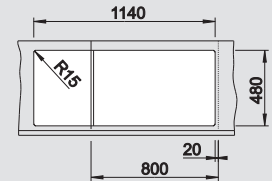

BLANCO LEXA 8 S

SILGRANIT® PuraDur®

Zachte vormen met sterke accenten

- Modern spoelcentrum voor elke keuken
- Ruime, symmetrische bakken
- Elegant, royaal afdruiplvlak dat vloeiend overloopt in uitgietskakje
- Omkeerbaar, geschikt voor inbouw en onderbouw

Des formes douces aux accents forts

- Centre de lavage moderne pour chaque cuisine
- Cuves spacieuses et symétriques
- Egouttoir élégant et spacieux avec transition fluide vers la cuve vide-sauce
- Réversible, convient pour encastrement conventionnel et pour sous-montage

	Materiaal/Uitvoering Matériau/Finition	Bak omkeerbaar Cuve réversible	Prijs / Prix (Code)	Onderkast/ Dim. sous-évier	80 cm

SILGRANIT® PuraDur®, antraciet, anthracite

automatisch / automatique 514 708
manueel / manuelle 514 716

€ 676 (P)
€ 618 (P)

SILGRANIT® PuraDur®, rock grey, gris rocher

automatisch / automatique 518 864
manueel / manuelle 518 865

€ 676 (P)
€ 618 (P)

SILGRANIT® PuraDur®, alumetallic, alumétallic

automatisch / automatique 514 701
manueel / manuelle 514 709

€ 676 (P)
€ 618 (P)

Nieuw
nouveau

SILGRANIT® PuraDur®, parelgrijs, gris perle

automatisch / automatique 520 562
manueel / manuelle 520 563

€ 676 (P)
€ 618 (P)

SILGRANIT® PuraDur®, wit, blanc

automatisch / automatique 514 702
manueel / manuelle 514 710

€ 676 (P)
€ 618 (P)

SILGRANIT® PuraDur®, jasmijn, jasmin

automatisch / automatique 514 703
manueel / manuelle 514 711

€ 676 (P)
€ 618 (P)

SILGRANIT® PuraDur®, champagne, champagne

automatisch / automatique 514 704
manueel / manuelle 514 712

€ 676 (P)
€ 618 (P)

SILGRANIT® PuraDur®, tartufo, truffe

automatisch / automatique 517 341
manueel / manuelle 517 342

€ 676 (P)
€ 618 (P)

SILGRANIT® PuraDur®, café, café

automatisch / automatique 515 064
manueel / manuelle 515 065

€ 676 (P)
€ 618 (P)