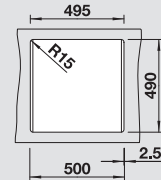

Uitsnijdingsmaten voor klassieke inbouw van bovenaf / Mesures de découpe pour un encastrement classique par le haut