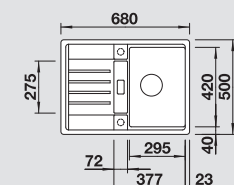

BLANCO LEXA 40 S

SILGRANIT® PuraDur®

Zachte vormen met sterke accenten

- Modern spoelcentrum voor elke keuken
- Royaal vormgegeven bak
- Elegante, grote afdruipline met esthetische overloop
- Omkeerbaar, geschikt voor inbouw en onderbouw

Des formes douces aux accents forts

- Centre de lavage moderne pour chaque cuisine
- Cuve très profonde
- Egouttoir élégant et spacieux avec transition fluide
- Réversible, convient pour encastrement et pour sous-montage

	Materiaal/Uitvoering Matériau/Finition	Bak omkeerbaar Cuve réversible	Prijs / Prix (Code)	Onderkast/ Dim. sous-évier	40 cm

SILGRANIT® PuraDur®, antraciet, anthracite

automatisch / automatique 518 621
manueel / manuelle 518 631

€ 492 (P)
€ 450 (P)

SILGRANIT® PuraDur®, rock grey, gris rocher

automatisch / automatique 518 622
manueel / manuelle 518 632

€ 492 (P)
€ 450 (P)

SILGRANIT® PuraDur®, alumetallic, alumétallic

automatisch / automatique 518 623
manueel / manuelle 518 633

€ 492 (P)
€ 450 (P)

Nieuw
nouveau

SILGRANIT® PuraDur®, pargrijs, gris perle

automatisch / automatique 520 552
manueel / manuelle 520 553

€ 492 (P)
€ 450 (P)

SILGRANIT® PuraDur®, wit, blanc

automatisch / automatique 518 625
manueel / manuelle 518 635

€ 492 (P)
€ 450 (P)

SILGRANIT® PuraDur®, jasmijn, jasmin

automatisch / automatique 518 626
manueel / manuelle 518 636

€ 492 (P)
€ 450 (P)

SILGRANIT® PuraDur®, champagne, champagne

automatisch / automatique 518 627
manueel / manuelle 518 637

€ 492 (P)
€ 450 (P)

SILGRANIT® PuraDur®, tartufo, truffe

automatisch / automatique 518 629
manueel / manuelle 518 639

€ 492 (P)
€ 450 (P)

SILGRANIT® PuraDur®, café, café

automatisch / automatique 518 630
manueel / manuelle 518 640

€ 492 (P)
€ 450 (P)

Diepte: 190/25 mm
○ = voorgedrupte gaten

Profondeur: 190/25 mm
○ = trou pré-perforé à défoncer