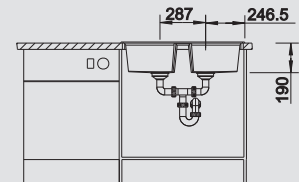

BLANCO LEXA 8

SILGRANIT® PuraDur®

Zachte vormen met sterke accenten

- Modern spoelcentrum voor elke keuken
- Ruime, symmetrische bakken
- Omkeerbaar, geschikt voor inbouw en onderbouw

Des formes douces aux accents forts

- Centre de lavage moderne pour chaque cuisine
- Cuves spacieuses et symétriques
- Réversible, convient pour encastrement conventionnel et pour sous-montage

	Materiaal/Uitvoering Matériau/Finition	Bak omkeerbaar Cuve réversible	Prijs / Prix (Code)	Onderkast/ Dim. sous-évier	80 cm

SILGRANIT® PuraDur®, antraciet, anthracite
automatisch / automatique 514 692 € 646 (P)
manueel / manuelle 514 700 € 592 (P)

SILGRANIT® PuraDur®, rock grey, gris rocher
automatisch / automatique 518 862 € 646 (P)
manueel / manuelle 518 863 € 592 (P)

SILGRANIT® PuraDur®, alumetallic, alumétallic
automatisch / automatique 514 685 € 646 (P)
manueel / manuelle 514 693 € 592 (P)

SILGRANIT® PuraDur®, parelgrijs, gris perle
automatisch / automatique 520 560 € 646 (P)
manueel / manuelle 520 561 € 592 (P)

SILGRANIT® PuraDur®, wit, blanc
automatisch / automatique 514 686 € 646 (P)
manueel / manuelle 514 694 € 592 (P)

SILGRANIT® PuraDur®, jasmijn, jasmin
automatisch / automatique 514 687 € 646 (P)
manueel / manuelle 514 695 € 592 (P)

SILGRANIT® PuraDur®, champagne, champagne
automatisch / automatique 514 688 € 646 (P)
manueel / manuelle 514 696 € 592 (P)

SILGRANIT® PuraDur®, tartufo, truffe
automatisch / automatique 517 339 € 646 (P)
manueel / manuelle 517 340 € 592 (P)

SILGRANIT® PuraDur®, café, café
automatisch / automatique 515 062 € 646 (P)
manueel / manuelle 515 063 € 592 (P)

Diepte: 190/190 mm
○ = voorgeboorde gaten
Manuele versie met voorgeboorde gaten

Profondeur : 190/190 mm
○ = trou pré-perforé à défoncer
Version manuelle avec trou pré-perforé à défoncer