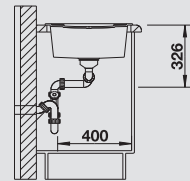

Diepte: 190/190 mm
○ = voorgeboorde gaten

Profondeur : 190/190 mm
○ = trou pré-perforé à défoncer

In de levering en de prijs inbegrepen:

Plaatsbesparend afloopgarnituur, 2 korfventielen 3 1/2"

Compris dans la livraison et le prix:

Système d'écoulement compact à encombrement réduit, 2 bonde-corbeilles 3 1/2"

Extra toebehoren / Accessoires supplémentaires

vaatkorf / panier à vaisselle

snijplank / planche à découper

snijplank / planche à découper

afvalstelsel / système de déchets