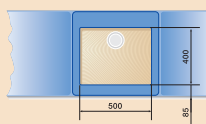

BLANCO SUBLINE 500-U