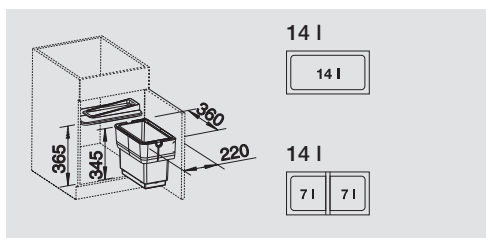

14 l

14 l

14 l

7 l 7 l

BLANCO SINGOLO

512 880

€ 78 (P)

BLANCO SINGOLO-S
met scheidingswand
avec séparation

512 881

€ 90 (P)