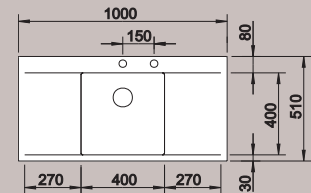

Diepte / Profondeur : 190 mm

Uitsnijding voor inbouw /  
découpe pour encastrement :