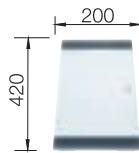

Glazen snijplank, voor alle ZEROX / CLARON hoofd- en bijbakken / *Planche à découper en verre pour toutes les cuves principales et cuves vide-sauces ZEROX / CLARON*

219 644 € 156 (S)