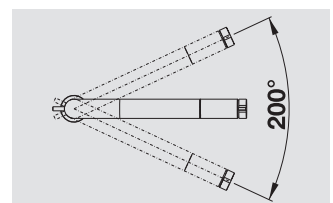

Opmerking: Enkel monteerbaar in combinatie met een spoelbak met automatische lediging.
Remarque: Uniquement montable en combinaison avec un évier avec écoulement automatique.