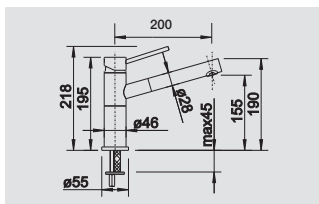

1. Uitloop 128° draaibaar
   - Kraangat van Ø 35 mm vereist
   - Keramische schijven
   - Sproeikop in metaaluitvoering
   - Flexibele aansluitslangen van 750 mm lang en met 3/8" moer voor eenvoudige montage
   - Gepatenteerde straalbreker/sproeier voor verminderde kalkaanslag
   - Stabilisatieplaat voor betere standvastigheid
   - Met terugslagklep en aldus beveiligd tegen terugslag in overeenkomst met EN 1717 (Certificaat Belgaqua)
   - LGA Certificaat
   - DVGW Certificaat
2. Bec orientable 128°
   - Perçage de Ø 35 mm requis
   - Disques céramiques
   - Douchette extractible réalisée en métal de haute qualité
   - Tuyaux de raccordement flexibles, longueur 750 mm, et écrou 3/8" pour un montage particulièrement simple et sûr
   - Régulateur de jet breveté/jet cascade réduisant nettement l'entartrage
   - Plaque stabilisatrice augmentant la stabilité du robinet lors de l'encastrement dans les éviers en inox
   - Equipé de série d'un clapet anti-retour, qui le protège contre les reflux, conformément à la norme EN 1717 (Certificat Belgaqua)
   - Certificat LGA
   - Certificat DVGW