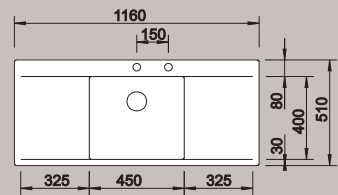

Diepte / Profondeur : 190 mm

Uitsnijding voor inbouw /  
découpe pour encastrement :