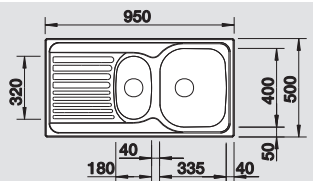

BLANCO TIPO 6 S BLANCO TIPO 6 S Basic

roestvrij staal lichtglanzend
en acier inoxydable satiné

- Een populaire klassieker opgevaardeerd
- Uitvoering 'lichtglanzend' voor gemakkelijker onderhoud vanaf de eerste dag

Un classique très populaire remis au goût du jour

- Finition satinée pour un entretien facile dès le premier jour

	Materiaal/Uitvoering Matériau/Finition	Bak omkeerbaar Cuve réversible	Prijs / Prix (Code)	Onderkast/ Dim. sous-évier	60 cm

BLANCO TIPO 6 S

roestvrij staal lichtglanzend
en acier inoxydable satiné

511 580

€ 420 (P)

Diepte / Profondeur: 160/130 mm

In de levering en de prijs inbegrepen:

Plaatsbesparend afloopgarnituur, korfventielen 3 1/2"

Compris dans la livraison et le prix:

Système d'écoulement compact à encombrement réduit, bonde-corbeilles de 3 1/2"

	Materiaal/Uitvoering Matériau/Finition	Bak omkeerbaar Cuve réversible	Prijs / Prix (Code)	Onderkast/ Dim. sous-évier	60 cm

BLANCO TIPO 6 S Basic

roestvrij staal lichtglanzend
en acier inoxydable satiné

512 300

€ 318 (P)

Diepte / Profondeur: 170/90 mm

In de levering en de prijs inbegrepen:

Plaatsbesparend afloopgarnituur, korfventielen 3 1/2"

Compris dans la livraison et le prix:

Système d'écoulement compact à encombrement réduit, bonde-corbeilles de 3 1/2"

Extra toebehoren / Accessoires supplémentaires

vaatkorf / panier à vaisselle (TIPO 6 S) rvs / inox 507 829 € 182 (P)	snijplank / planche à découper wit / blanc 210 802 € 60 (P)	inzetbakje / cuvette (TIPO 6 S) rvs / inox 208 195 € 86 (P)	geperforeerd inzetbakje / cuvette perforée rvs / inox 217 348 € 100 (P)	afvalstelsysteem / système à déchets blz. / page 313

Kraan / Mitigeur