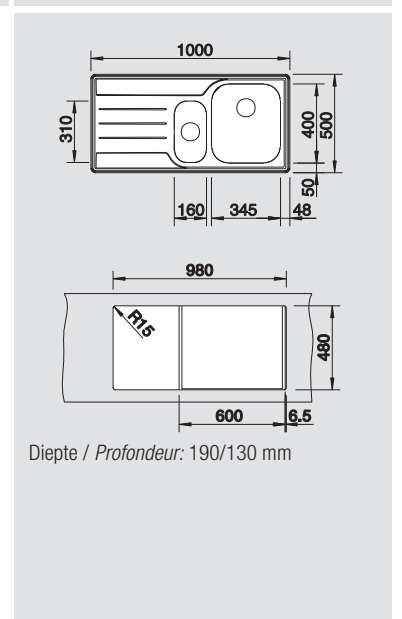

BLANCO MEDIAN 6 S

roestvrij staal lichtglanzend
en acier inoxydable satiné

manueel / manuelle

512 644	512 647	€ 520 (P)