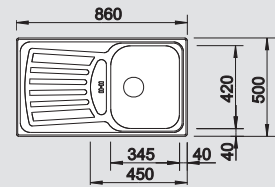

BLANCO PLUS 45 S

roestvrij staal lichtglanzend
en acier inoxydable satiné

508 217

€ 284 (P)

roestvrij staal gestructureerd
en acier inoxydable structuré

510 996

€ 314 (P)