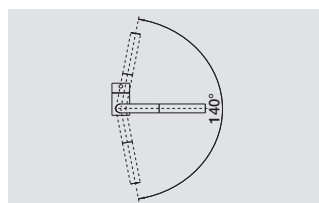

- Mengkraan 1/2"
- Kraangat van Ø 35 mm vereist
- Keramische schijven
- Flexibele aansluitslangen van 450 mm lang en met 3/8" moer voor eenvoudige montage
- Stabilisatieplaat voor betere standvastigheid
- Gepatenteerde straalbrekers voor verminderde kalkaanslag en eenvoudige reiniging
- Met terugslagklep en aldus beveiligd tegen terugslag, in overeenkomst met EN 1717 (Certificaat Belgaqua)
- LGA Certificaat
- DVGW Certificaat

- Bec orientable
- Perçage de Ø 35 mm requis
- Disques céramiques
- Tuyaux de raccordement flexibles de 450 mm de longueur avec écrou de 3/8" pour un montage particulièrement simple et sûr
- Régulateur de jet breveté/jet cascade réduisant nettement l'entartrage
- Plaque stabilisatrice augmentant la stabilité du robinet lors de l'encastrement dans les éviers en inox
- Equipé de série d'un clapet anti-retour, qui le protège contre les reflux, conformément à la norme EN 1717 (Certificat Belgaqua)
- Certificat LGA
- Certificat DVGW