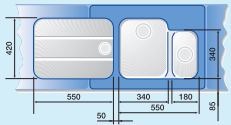

Individuele planning en combinatie van verschillende hoofd- en bijbakken. / Une planification individuelle et une combinaison de différentes cuves et cuvettes.

80 cm Onderkast / Dim. sous-évier

BLANCO YPSILON 550-T
+ BLANCO YPSILON 550-U