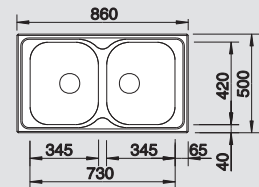

BLANCO PLUS 8

roestvrij staal lichtglanzend
en acier inoxydable satiné

511 904

€ 384 (P)