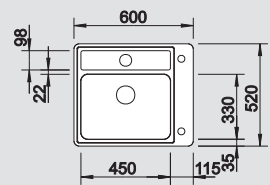

*Compact et élégant: avec la planche à découper en verre il est possible de recouvrir entièrement l'évier.*

Diepte / Profondeur: 175/28 mm