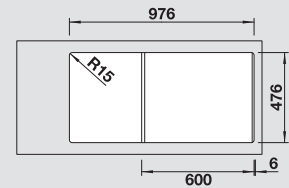

Diepte / Profondeur: 175 mm

In de levering en de prijs inbegrepen:

Plaatsbesparend afloopgarnituur, korfventiel 3 1/2"

Compris dans la livraison et le prix:

Système d'écoulement compact à encombrement réduit, bonde-corbeille de 3 1/2"

	Materiaal/Uitvoering Matériau/Finition	Bak rechts Cuve à droite	Bak links Cuve à gauche	Prijs / Prix (Code)	Onderkast/ Dim. sous-évier	60 cm