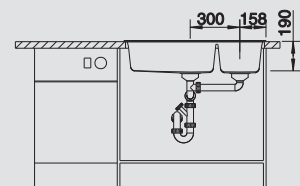

Uitsnijdingsmaten voor klassieke inbouw van bovenaf / Mesures de découpe pour un encastrement classique par le haut