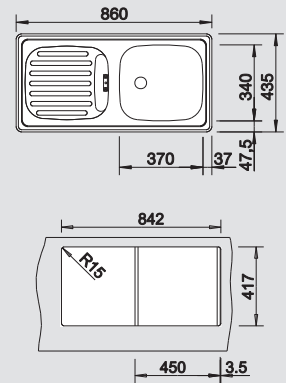

BLANCO FLEX BLANCO FLEX Mini

Roestvrijstaal natural en gestructureerd
Acier inoxydable naturel et structuré

Klassiek, tijdloos design

Design classique, intemporel

	Materiaal/Uitvoering <i>Matériau/Finition</i>	Bak omkeerbaar <i>Cuve réversible</i>	Prijs / Prix (Code)	Onderkast/ <i>Dim. sous-évier</i>	45 cm
BLANCO FLEX 	roestvrij staal natural <i>en acier inoxydable naturel</i>	511 917	€ 142 (P)