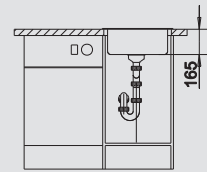

BLANCORONDO

SILGRANIT® PuraDur®

De oplossing voor speciale inrichtingswensen

- Optioneel toebehoren: set voor automatische bediening van de afloop en passende snijplank
- Twee bakken BLANCORONDO kunnen probleemloos gecombineerd worden met een afloopverbinding

La solution pour les souhaits d'agencement particuliers

- Accessoires en option: set avec commande à distance pour vidage automatique et planche à découper assortie
- Deux cuves BLANCORONDO peuvent être combinées sans problèmes avec une raccord

Materiaal/Uitvoering Matériau/Finition	Prijs / Prix (Code)	Onderkast/ Dim. sous-évier

45 cm

antraciet, anthracite
SILGRANIT® PuraDur®

511 629

€ 352 (P)

rock grey, gris rocher
SILGRANIT® PuraDur®

518 910

€ 352 (P)

alumetallic, alumétallic
SILGRANIT® PuraDur®

511 704

€ 352 (P)

Nieuw
nouveau

parelgrijs, gris perle
SILGRANIT® PuraDur®

520 601

€ 352 (P)

wit, blanc
SILGRANIT® PuraDur®

511 621

€ 352 (P)

jasmijn, jasmin
SILGRANIT® PuraDur®

511 623

€ 352 (P)

champagne, champagne
SILGRANIT® PuraDur®

513 922

€ 352 (P)

tartufo, truffe
SILGRANIT® PuraDur®

517 387

€ 352 (P)

café, café
SILGRANIT® PuraDur®

515 028

€ 352 (P)

Diepte: 165 mm

Bij inbouw van twee BLANCORONDO bakken naast elkaar:

verbinding 137 157 bijbestellen

Bij inbouw samen met BLANCO SELECT: reukafsluiter 223 087 gebruiken

Profondeur : 165 mm

Si installation de deux cuves BLANCORONDO,

il faut commander le raccord n° 137 157

Si installation avec BLANCO SELECT il faut

utiliser le siphon n° 223 087

In de levering en de prijs inbegrepen:

Plaatsbesparend afloopgarnituur, korfventiel 3 1/2"

Compris dans la livraison et le prix:

Système d'écoulement compact à encombrement réduit, bonde-corbeille de 3 1/2"

Extra toebehoren / Accessoires supplémentaires

vaatkorf / panier à vaisselle