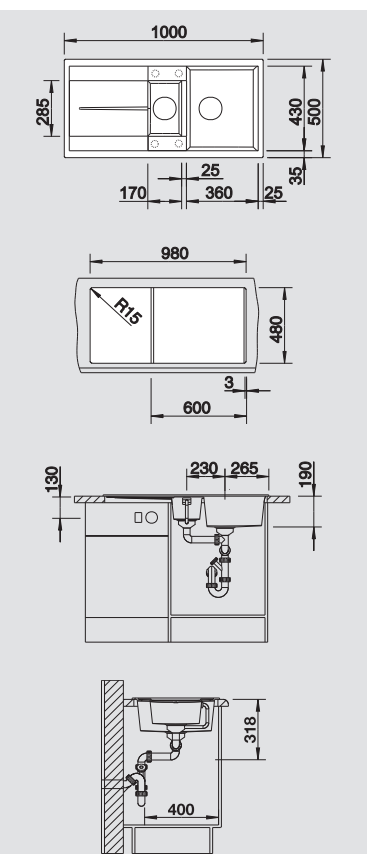

Diepte: 190/130 mm
○ = voorgeboorde gaten

Profondeur : 190/130 mm
○ = trou pré-perforé à défoncer

F Vlakbouw – uitsnijding volgens inbouwprocedé / Montage affleurant – découpe suivant mode d'encastrement

Kraan / Mitigeur