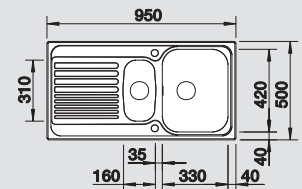

BLANCO TIPO 6 S BLANCO TIPO 6 S Basic

roestvrij staal lichtglanzend
en acier inoxydable satiné

- Een populaire klassieker opgevaardeerd
- Uitvoering 'lichtglanzend' voor gemakkelijker onderhoud vanaf de eerste dag

Un classique très populaire remis au goût du jour

- Finition satinée pour un entretien facile dès le premier jour

	Materiaal/Uitvoering Matériau/Finition	Bak omkeerbaar Cuve réversible	Prijs / Prix (Code)	Onderkast/ Dim. sous-évier	60 cm

BLANCO TIPO 6 S

roestvrij staal lichtglanzend
en acier inoxydable satiné

511 580

€ 420 (P)

Diepte / Profondeur: 160/130 mm

In de levering en de prijs inbegrepen:

Plaatsbesparend afloopgarnituur, korfventielen 3 1/2"

Compris dans la livraison et le prix:

Système d'écoulement compact à encombrement réduit, bonde-corbeilles de 3 1/2"

	Materiaal/Uitvoering Matériau/Finition	Bak omkeerbaar Cuve réversible	Prijs / Prix (Code)	Onderkast/ Dim. sous-évier	60 cm

BLANCO TIPO 6 S Basic

roestvrij staal lichtglanzend
en acier inoxydable satiné

512 300

€ 318 (P)