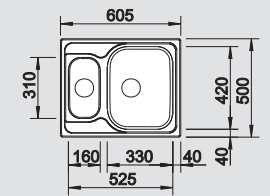

BLANCO TIPO 6 Basic

roestvrij staal lichtglanzend
en acier inoxydable satiné

Een populaire klassieker opgevaardeerd

Un classique très populaire remis au goût du jour

			Materiaal/Uitvoering Matériau/Finition	Bak omkeerbaar Cuve réversible	Prijs / Prix (Code)	Onderkast/ Dim. sous-évier	60 cm

BLANCO TIPO 6 Basic

roestvrij staal lichtglanzend
en acier inoxydable satiné

514 813

€ 212 (P)