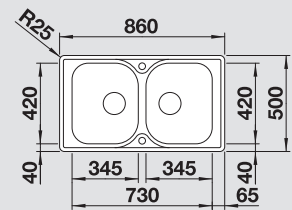

Diepte / Profondeur: 160/160 mm