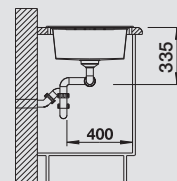

BLANCO LEXA 8 S

SILGRANIT® PuraDur®

Zachte vormen met sterke accenten

- Modern spoelcentrum voor elke keuken
- Ruime, symmetrische bakken
- Elegant, royaal afdruiplvlak dat vloeiend overloopt in uitgietskakje
- Omkeerbaar, geschikt voor inbouw en onderbouw

Des formes douces aux accents forts

- Centre de lavage moderne pour chaque cuisine
- Cuves spacieuses et symétriques
- Egouttoir élégant et spacieux avec transition fluide vers la cuve vide-sauce
- Réversible, convient pour encastrement conventionnel et pour sous-montage

	Materiaal/Uitvoering Matériau/Finition	Bak omkeerbaar Cuve réversible	Prijs / Prix (Code)	Onderkast/ Dim. sous-évier	80 cm

SILGRANIT® PuraDur®, antraciet, anthracite

automatisch / automatique 514 708
manueel / manuelle 514 716

€ 676 (P)
€ 618 (P)

SILGRANIT® PuraDur®, rock grey, gris rocher

automatisch / automatique 518 864
manueel / manuelle 518 865

€ 676 (P)
€ 618 (P)

SILGRANIT® PuraDur®, alumetallic, alumétallic

automatisch / automatique 514 701
manueel / manuelle 514 709

€ 676 (P)
€ 618 (P)

Nieuw
nouveau

SILGRANIT® PuraDur®, parelgrijs, gris perle

automatisch / automatique 520 562
manueel / manuelle 520 563

€ 676 (P)
€ 618 (P)

SILGRANIT® PuraDur®, wit, blanc

automatisch / automatique 514 702
manueel / manuelle 514 710

€ 676 (P)
€ 618 (P)

SILGRANIT® PuraDur®, jasmijn, jasmin

automatisch / automatique 514 703
manueel / manuelle 514 711

€ 676 (P)
€ 618 (P)

SILGRANIT® PuraDur®, champagne, champagne

automatisch / automatique 514 704
manueel / manuelle 514 712

€ 676 (P)
€ 618 (P)

SILGRANIT® PuraDur®, tartufo, truffe

automatisch / automatique 517 341
manueel / manuelle 517 342

€ 676 (P)
€ 618 (P)

SILGRANIT® PuraDur®, café, café

automatisch / automatique 515 064
manueel / manuelle 515 065

€ 676 (P)
€ 618 (P)