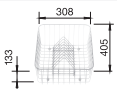

Extra toebehoren / Accessoires supplémentaires

vaatkorf / panier à vaisselle	snijplank / planche à découper	inzetbakje / cuvette	vaatkorf / panier à vaisselle	afvalstelsysteem / système à déchets