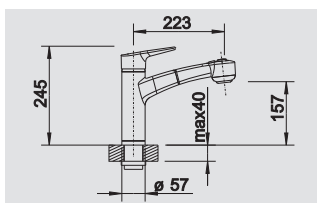

- Eéngreepsmengkraan 1/2"
- Draaibare uitloop
- Kraangat met Ø 35 mm
- Keramische schijven
- Flexibele aansluitslangen van 450 mm lang en 3/8" schroefmoer voor een uitzonderlijk gemakkelijke en goede installatie
- Gepatenteerd sproeisysteem voor een duidelijk verminderde verkalking
- Stabiliseringsplaat om de standvastigheid van de keukenmengkraan te verbeteren
- Met terugslagklep en aldus beveiligd tegen terugslag, in overeenkomst met EN 1717 (Certificaat Belgaqua)
- LGA Certificaat
- DVGW Certificaat
- Mitigeur 1/2"
- Bec orientable
- Perçage de Ø 35 mm requis
- Disques céramiques
- Tuyaux de raccordement flexibles, longueur 450 mm, et écrou 3/8" pour un montage particulièrement simple et sûr
- Régulateur de jet breveté/jet cascade réduisant nettement l'entartrage
- Equipé de série d'un clapet anti-retour, qui le protège contre les reflux, conformément à la norme EN 1717 (Certificat Belgaqua)
- Plaque stabilisatrice augmentant la stabilité du robinet lors de l'encastrement dans les éviers en inox
- Certificat LGA
- Certificat DVGW

Alle prijzen in EURO excl. BTW / Tous les prix en EURO HTVA

Kraanwerk
Robinetterie