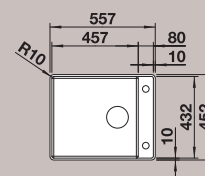

BLANCO ATTIKA 60/A

roestvrij staal zijdeglans
en acier inoxydable brillant

Uitme elegantie

- Opbouwspoelbak met een elegante ATTIKA-rand
- Uitzonderlijke randgeometrie: massief ogend, maar met filigrane en zachte contouren
- Geïntegreerde BLANCO CLARON XL bak
- Eenheid van bak en bedienelementen door de verzonken kraanrichel
- Installatie met kraanrichel links of rechts
- Optioneel verkrijgbaar: essen compound snijplank als elegante afdekking

Élégance sublime

- Evier avec cadre ATTIKA à l'élégance sublime
- Géométrie des bords exceptionnelle : aspect massif et filigrane et contours doux
- Cuve simple XL BLANCO CLARON intégrée
- Cuve et éléments de commande formant une unité grâce à une plage de robinetterie latérale et inclinée
- Installation réversible
- Disponible en option : planche à découper assortie en frêne-composite servant de couvercle élégant

			Materiaal/Uitvoering Matériau/Finition	Bak omkeerbaar Cuve réversible	Prijs / Prix (Code)	Onderkast/ Dim. sous-évier	60 cm

BLANCO ATTIKA 60/A

roestvrij staal zijdeglans
en acier inoxydable brillant

518 819

€ 1.722 (S)

In de levering en de prijs inbegrepen:

Plaatsbesparend af- en overloopgarnituur, korfventiel 3 1/2", afloopafdekking CapFlow™, bevestigingsset (dichting niet inbegrepen)

Compris dans la livraison et le prix:

Systèmes d'écoulement et de trop-plein compacts à encombrement réduit, bonde-corbeille 3 1/2", couverture bonde corbeille CapFlow™, set de fixation (joint non compris)

Diepte / Profondeur : 175 mm
Hoogte rand / Hauteur bord : 29 mm

Uitsnijding voor inbouw /
découpe pour encastrement :