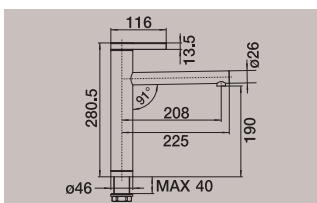

Extra toebehoren / Accessoires supplémentaires

filter voor hoekventiel / *filtre pour robinet d'arrêt* 128 434 € 24 (P)

- Uitloop 360° draaibaar
- Kraangat van Ø 35 mm vereist
- Keramische schijven
- Flexibele aansluitslangen van 450 mm lang en met 3/8" moer voor eenvoudige montage
- Gepatenteerde straalbreker
- Stabilisatieplaat voor betere standvastigheid van de kraan op roestvrij stalen spoeltafels
- LGA Certificaat
- DVGW Certificaat

- *Bec orientable 360°*
- *Perçage de Ø 35 mm requis*
- *Disques céramiques*
- *Tuyaux de raccordement flexibles, longueur 450 mm, et écrou 3/8" pour un montage particulièrement simple et sûr*
- *Régulateur de jet breveté/jet cascade réduisant nettement l'entartrage*
- *Plaque stabilisatrice augmentant la stabilité du robinet lors de l'encastrement dans les évier en inox*
- *Certificat LGA*
- *Certificat DVGW*