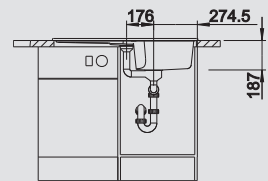

BLANCO IDESSA 5 S

BLANCO Keramiek
BLANCO Céramique

Harmonie in materiaal en vorm

- Hoogwaardige afwerking en verleidelijk design
- Elegante extra bak
- Harmonisch vormgegeven kraanrichel
- Optioneel met snijplank in massief essenhout

Forme et matière en harmonie

- Finition de haute qualité et design attrayant
- Déversoir élégant
- Plage de robinetterie esthétique
- En option avec planche à découper en bois de frêne massif

	Materiaal/Uitvoering Matériau/Finition	Bak omkeerbaar Cuve réversible	Prijs / Prix (Code)	Onderkast/ Dim. sous-évier	50 cm

BLANCO IDESSA 5 S automatisch / automatique
zwart, noir

516 082

€ 818 (P)

basalt, basalte

516 983

€ 744 (P)

alugrijs, gris alu

516 081

€ 744 (P)

kristalwit glanzend,
blanc cristal brillant

516 076

€ 744 (P)

wit mat, blanc mat

516 077

€ 744 (P)

magnolia glanzend, magnolia brillant

519 604

€ 744 (P)

jasmijn, jasmin

516 079

€ 744 (P)

vanille, vanille

516 078

€ 744 (P)

Diepte: 187 mm

Met boorgat voor kraan (en afstandsbediening bij de automatische versie)

Profondeur: 187 mm

Avec trou pré-perforé pour mitigeur (et commande à distance pour la version automatique)

In de levering en de prijs begrepen: Plaatsbesparend afloopgarnituur, korfventiel 3 1/2" met draaiknopbediening
Compris dans la livraison et le prix: Système d'écoulement compact à encombrement réduit, bonde-corbeille de 3 1/2" avec bouton tournant de commande

	Materiaal/Uitvoering Matériau/Finition	Bak rechts Cuve à droite	Bak links Cuve à gauche	Prijscode / Code de prix

BLANCO IDESSA 5 S manueel / manuel

kristalwit glanzend
blanc cristal brillant

516 171

516 170

€ 674 (P)