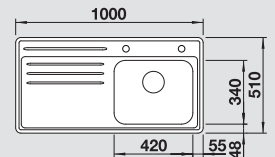

F Vlakbouw mogelijk – uitsnijding volgens inbouwprocédé /
Montage affleurant possible – découpe suivant mode d'encastrement