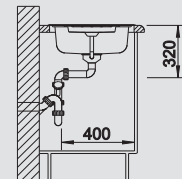

roestvrij staal lichtglanzend
en acier inoxydable satiné

automatisch / automatique
manueel / manuelle

514 616
519 433

€ 386 (P)
€ 340 (P)