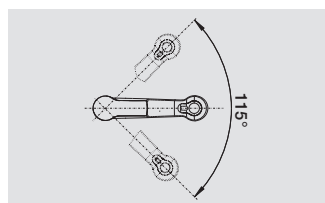

- Eéngreepsmengkraan 1/2"
- Draaibare uitloop
- Kraangat met Ø 35 mm
- Keramische schijven
- Flexibele aansluitslangen van 450 mm lang en 3/8" schroefmoer voor een uitzonderlijk gemakkelijke en goede installatie
- Gepatenteerd sproeisysteem voor een duidelijk verminderde verkalking
- Stabiliseringsplaat om de standvastigheid van de keukenmengkraan te verbeteren
- Met terugslagklep en aldus beveiligd tegen terugslag, in overeenkomst met EN 1717 (Certificaat Belgaqua)
- LGA Certificaat
- DVGW Certificaat
- Mitigeur 1/2"
- Bec orientable
- Perçage de Ø 35 mm requis
- Disques céramiques
- Tuyaux de raccordement flexibles, longueur 450 mm, et écrou 3/8" pour un montage particulièrement simple et sûr
- Régulateur de jet breveté/jet cascade réduisant nettement l'entartrage
- Equipé de série d'un clapet anti-retour, qui le protège contre les reflux, conformément à la norme EN 1717 (Certificat Belgaqua)
- Plaque stabilisatrice augmentant la stabilité du robinet lors de l'encastrement dans les éviers en inox
- Certificat LGA
- Certificat DVGW

Alle prijzen in EURO excl. BTW / Tous les prix en EURO HTVA

Kraanwerk
Robinetterie