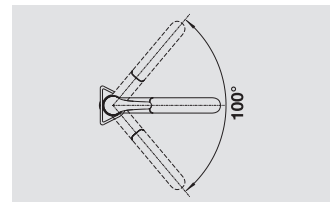

chrom
chromé

Hoge druk   520 282   € 256 (P)
Haute pression

Lage druk   ⚡ 520 283   € 268 (P)
Basse pression

- Uitloop 100° draaibaar
- Kraangat van Ø 35 mm vereist
- Keramische schijven
- Flexibele aansluitslangen van 450 mm en met 3/8" moer voor eenvoudige montage
- Gepatenteerde straalbreker/sproeier voor verminderde kalkaanslag
- Met terugslagklep en aldus beveiligd tegen terugslag, in overeenkomst met EN 1717
- Stabilisatieplaat voor betere standvastigheid
- LGA Certificaat aangevraagd
- DVGW Certificaat aangevraagd

- Bec orientable 100°
- Perçage de Ø 35 mm requis
- Cartouche avec joint céramique
- Tuyaux de raccordement flexibles, longueur 450 mm, et écrou 3/8" pour un montage particulièrement simple et sûr
- Régulateur de jet breveté/jet cascade réduisant nettement l'entartrage
- Equipé de série d'un clapet anti-retour, qui le protège contre les reflux, conformément à la norme EN 1717
- Plaque stabilisatrice augmentant la stabilité du robinet lors de l'encastrement dans les éviers en inox
- Certificat LGA en demande
- Certificat DVGW en demande