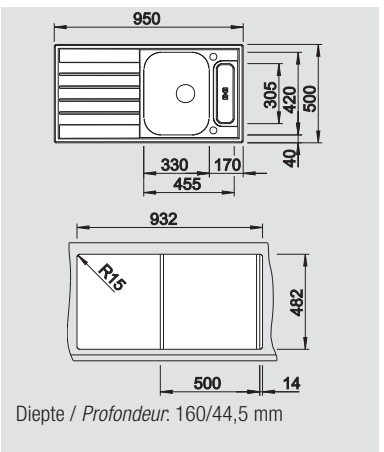

In de levering en de prijs inbegrepen:

Geperforeerd inzetschaaltje in roestvrij staal, plaatsbesparend afloopgarnituur, korfventiel 3 1/2", met draaiknopbediening op de hoofdbak

Compris dans la livraison et le prix:

Petit plateau perforé en acier inoxydable, système d'écoulement compact à encombrement réduit, bonde-corbeille de 3 1/2", commande d'évacuation à distance pour la cuve principale

	Materiaal/Uitvoering Matériau/Finition	Bak omkeerbaar Cuve réversible	Prijs / Prix (Code)	Onderkast/ Dim. sous-évier	50 cm