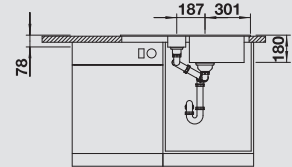

BLANCO FAVOS 6 S

SILGRANIT® PuraDur®

Het instapmodel in SILGRANIT®

- Royale bakgrootte voor onderkasten vanaf 60 cm
- Tijdbesparende inbouw bij standaard uitsnijding EES 8 x 4
- Grote bak met comfortabel verlek
- Een bijzonder extraatje: harmonisch geïntegreerde overloop in SILGRANIT®
- Vlakke rand, rondom rond, voor omkeerbare inbouw en onderbouw
- In vijf aantrekkelijke kleuren

Le modèle d'entrée de gamme en SILGRANIT®

- Dimensions d'évier généreuses pour sous-évier d'au moins 60 cm
- Encastrement rapide dans l'évidement standard EES 8 x 4
- Grande cuve simple avec surface d'égouttage confortable
- Petit truc en plus : trop-plein en SILGRANIT® harmonieusement intégré
- Bord plat continu pour utilisation réversible et sous-montage
- En cinq coloris attrayants

			Materiaal/Uitvoering Matériau/Finition	Bak omkeerbaar Cuve réversible	Prijs / Prix (Code)	Onderkast/ Dim. sous-évier	60 cm

SILGRANIT® PuraDur®, antraciet, anthracite

manueel / manuelle

519 075

€ 302 (P)

SILGRANIT® PuraDur®, alumetallic, alumétallic

manueel / manuelle

519 076

€ 302 (P)

SILGRANIT® PuraDur®, champagne, champagne

manueel / manuelle

519 077

€ 302 (P)

SILGRANIT® PuraDur®, café, café

manueel / manuelle

519 079

€ 302 (P)

Diepte: 180/78 mm

○ = voorgeboorde gaten

Profondeur: 180/78 mm

○ = trou pré-perforé à défoncer

Speltoets in SILGRANIT®
Eviens en SILGRANIT®

In de levering en de prijs inbegrepen:

Plaatsbesparend afloopgarnituur, korfventiel 3 1/2"

Compris dans la livraison et le prix:

Systeme d'écoulement compact à encombrement réduit, bonde-corbeille 3 1/2"

Extra toebehoren / Accessoires supplémentaires