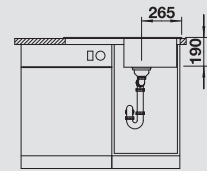

BLANCO SONA 45 S

Nieuw
nouveau

SILGRANIT® PuraDur®

Afgestemd op hedendaagse keukens

- Modern, onafhankelijk ontwerp
- Grote bak met ruim verlek
- Royale, opvallende kraanrichel

Adapté aux cuisines modernes

- Design moderne et indépendant
- Grande cuve avec vaste égouttoir
- Banc de mitigeur très vaste et mis en valeur

	Materiaal/Uitvoering Matériau/Finition	Bak omkeerbaar Cuve réversible	Prijs / Prix (Code)	Onderkast/ Dim. sous-évier	45 cm

antraciet, anthracite
SILGRANIT® PuraDur®

519 662

€ 380 (P)

rock grey, gris rocher
SILGRANIT® PuraDur®

519 663

€ 380 (P)

aluminic, aluminic
SILGRANIT® PuraDur®

519 664

€ 380 (P)

parelgruis, gris perle
SILGRANIT® PuraDur®

519 668

€ 380 (P)

wit, blanc
SILGRANIT® PuraDur®

519 665

€ 380 (P)

jasmijn, jasmin
SILGRANIT® PuraDur®

519 666

€ 380 (P)

champagne, champagne
SILGRANIT® PuraDur®

519 667

€ 380 (P)

tartufo, truffe
SILGRANIT® PuraDur®

519 669

€ 380 (P)

café, café
SILGRANIT® PuraDur®

519 670

€ 380 (P)

Diepte: 190 mm
○ = voorgeboorde gaten

Profondeur : 190 mm
○ = trou pré-perforé à défoncer

Spoeitafels in SILGRANIT®
Evers en SILGRANIT®

In de levering en de prijs inbegrepen:

Plaatsbesparend afloopgarnituur, korfventiel 3 1/2"

Compris dans la livraison et le prix:

Système d'écoulement compact à encombrement réduit, bonde-corbeille 3 1/2"

Extra toebehoren / Accessoires supplémentaires

snijplank / planche à découper	snijplank / planche à découper	mandje / petit panier	vaatkorf / panier à vaisselle	Afloopbedekking CapFlow™ / Couverture bonde-corbeille CapFlow™
 beuk/hêtre 218 313 € 84 (P)	 wit/blanc 217 611 € 96 (P)	 rvs./inox 223 297 € 120 (P)	 rvs./inox 507 829 € 182 (P)	 517 666 € 32 (P)

Kraan / Mitigeur