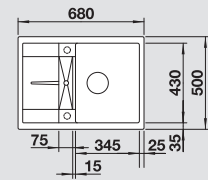

BLANCO METRA 45 S Compact

SILGRANIT® PuraDur®

Klare lijnen, maximum comfort

- Aantrekkelijke spoeltafel uit de gemiddelde prijsklasse
- De bijzonder grote bak zorgt voor een onovertroffen hoeveelheid ruimte
- Klein verlek met geïntegreerd overloop
- Esthetisch lage rand
- Spoeltafel omkeerbaar

Des lignes limpides, du confort et du volume

- Evier attrayant de la classe de prix moyenne
- Cuve particulièrement spacieuse
- Petit égouttoir avec trop-plein intégré
- Bord fin esthétique
- Réversible

			Materiaal/Uitvoering <i>Matériau/Finition</i>	Bak omkeerbaar <i>Cuve réversible</i>	Prijs / Prix (Code)	Onderkast/ <i>Dim. sous-évier</i>	45 cm

SILGRANIT® PuraDur®, antraciet, anthracite

automatisch / *automatique* 519 572
manueel / *manuelle* 519 561

€ 412 (P)
€ 354 (P)

SILGRANIT® PuraDur®, rock grey, gris rocher

automatisch / *automatique* 519 573
manueel / *manuelle* 519 562

€ 412 (P)
€ 354 (P)

SILGRANIT® PuraDur®, alumetallic, alumétallic

automatisch / *automatique* 519 574
manueel / *manuelle* 519 563

€ 412 (P)
€ 354 (P)

SILGRANIT® PuraDur®, pargrijs, gris perle

automatisch / *automatique* 520 570
manueel / *manuelle* 520 569

€ 412 (P)
€ 354 (P)

SILGRANIT® PuraDur®, wit, blanc

automatisch / *automatique* 519 576
manueel / *manuelle* 519 565

€ 412 (P)
€ 354 (P)

SILGRANIT® PuraDur®, jasmijn, jasmin

automatisch / *automatique* 519 577
manueel / *manuelle* 519 566

€ 412 (P)
€ 354 (P)

SILGRANIT® PuraDur®, champagne, champagne

automatisch / *automatique* 519 578
manueel / *manuelle* 519 567

€ 412 (P)
€ 354 (P)

SILGRANIT® PuraDur®, tartufo, truffe

automatisch / *automatique* 519 580
manueel / *manuelle* 519 569

€ 412 (P)
€ 354 (P)

SILGRANIT® PuraDur®, café, café

automatisch / *automatique* 519 581
manueel / *manuelle* 519 570

€ 412 (P)
€ 354 (P)

Diepte: 190 mm

○ = voorgedoorde gaten

Profondeur: 190 mm