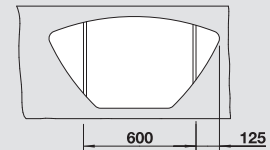

BLANCO ZIA 9 E

SILGRANIT® PuraDur®

Tijdloos, individueel, apart. Comfort en kwaliteit met een aantrekkelijke vormgeving

- Modern design met klare lijnvoering
- Symmetrisch opgebouwd met evenwichtige verhoudingen
- Zeer ruime bak met kleine hoekradii
- Compact verlek en verzonken uitgietzone met geïntegreerde overloop in SILGRANIT®
- Ook geschikt voor hoekkast

Intemporel et personnel. Le confort et la qualité dans un design attrayant

- Design moderne porté par des lignes limpides
- Structure symétrique aux proportions équilibrées
- Cuve centrale très spacieuse aux faibles rayons d'angle
- Égouttoir compact et vide sauce avec trop-plein intégré
- Encastrement possible en angle ou en ligne

Materiaal/Uitvoering Matériau/Finition		Bak omkeerbaar Cuve réversible	Prijs / Prix (Code)	Onderkast/ Dim. sous-évier
				90x90/60 cm

SILGRANIT® PuraDur®, antraciet, anthracite

automatisch / automatique 514 756
manueel / manuelle 514 764

€ 640 (P)
€ 564 (P)

SILGRANIT® PuraDur®, rock grey, gris rocher

automatisch / automatique 518 949
manueel / manuelle 518 950

€ 640 (P)
€ 564 (P)

SILGRANIT® PuraDur®, alumetallic, alumétallic

automatisch / automatique 514 749
manueel / manuelle 514 757

€ 640 (P)
€ 564 (P)

Nieuw
nouveau

SILGRANIT® PuraDur®, parelgrijs, gris perle

automatisch / automatique 520 641
manueel / manuelle 520 642

€ 640 (P)
€ 564 (P)

SILGRANIT® PuraDur®, wit, blanc

automatisch / automatique 514 750
manueel / manuelle 514 758

€ 640 (P)
€ 564 (P)

SILGRANIT® PuraDur®, jasmijn, jasmin

automatisch / automatique 514 751
manueel / manuelle 514 759

€ 640 (P)
€ 564 (P)

SILGRANIT® PuraDur®, champagne, champagne

automatisch / automatique 514 752
manueel / manuelle 514 760

€ 640 (P)
€ 564 (P)

SILGRANIT® PuraDur®, tartufo, truffe