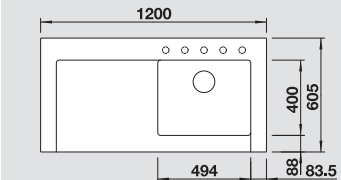

Le module. Moderne et exclusif.

- Standard élevé en matière d'esthétique et de design
- Forme cubique élégante
- Bord élégant tout autour avec large banc de mitigeur
- Grande cuve avec trop-plein recouvert C-overflow® et couverture bonde-corbeille CapFlow™
- Les 2 égouttoirs de chaque côté et légèrement en pente offrent un grand espace de travail
- Planche à découper unique de matériaux de qualité et innovants
- Peut être encastré de différentes façons

	Materiaal/Uitvoering Matériau/Finition	Bak rechts Cuve à droite	Bak links Cuve à gauche	Prijs / Prix (Code)	Onderkast/ Dim. sous-évier	60 cm
	antraciet, anthracite SILGRANIT® PuraDur®	518 329	-	€ 1.354 (H)		
	rock grey, gris rocher SILGRANIT® PuraDur®	518 891	-	€ 1.354 (H)		
	alumetallic, alumétallic SILGRANIT® PuraDur®	518 330	-	€ 1.354 (H)		
	parelgrijs, gris perle SILGRANIT® PuraDur®	520 591	-	€ 1.354 (H)		
	wit, blanc SILGRANIT® PuraDur®	518 331	-	€ 1.354 (H)		
	jasmijn, jasmin SILGRANIT® PuraDur®	518 332	-	€ 1.354 (H)		
	champagne, champagne SILGRANIT® PuraDur®	518 333	-	€ 1.354 (H)		
	tartufo, truffe SILGRANIT® PuraDur®	518 334	-	€ 1.354 (H)		
	café, café SILGRANIT® PuraDur®	518 335	-	€ 1.354 (H)		

Montage voor inbouw tussen twee werkbladen
Montage pour encastrément entre deux plans de travail