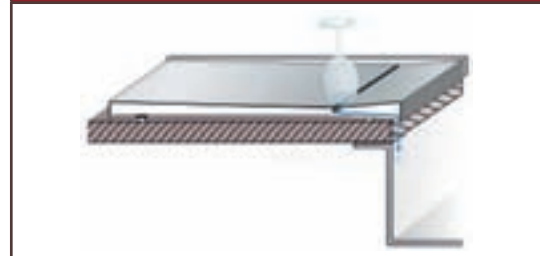

Afloopbedekking CapFlow™ (voor spoelbakken met korfventiel 3 1/2") / *Couverture bonde-corbeille CapFlow™ (pour les cuves avec bonde-corbeille de 3 1/2")*

517 666 € 32 (P)

Snijplank in essenhout compound voor ATTIKA 60/A / *Planche à découper en frêne-composite pour le modèle ATTIKA 60/A* 454 x 300 mm

229 238 € 230 (S)

Snijplank in notelaar compound voor ATTIKA XL 60 en 60-T / *Planche à découper en bois de noyer-composite pour le modèle ATTIKA XL 60 et 60-T* 460 x 360 mm

230 285 € 307 (S)

Snijplank in notelaar compound voor JARON XL 6 S-IF / *Planche à découper en bois de noyer-composite pour le modèle JARON XL 6 S-IF* 425 x 240 mm

231 703 € 148 (S)

Onderbouwbakken /
Eviders à sous-encastrer