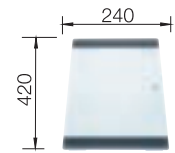

Glazen snijplank, voor alle ZEROX / CLARON hoofd- en bijbakken / *Planche à découper en verre pour toutes les cuves principales et cuves vide-sauces ZEROX / CLARON*

219 645 € 168 (S)