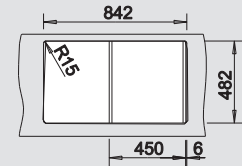

roestvrij staal gestructureerd
en acier inoxydable structuré

510 996

€ 314 (P)