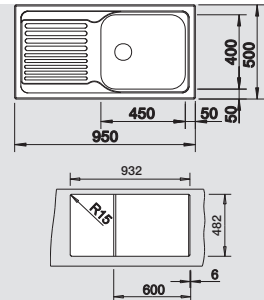

Diepte / Profondeur: 180 mm

In de levering en de prijs inbegrepen:

Plaatsbesparend afloopgarnituur met korfventiel 3 1/2"

Compris dans la livraison et le prix:

Système d'écoulement compact à encombrement réduit, bonde-corbeille de 3 1/2"

	Materiaal/Uitvoering Matériau/Finition	Bak omkeerbaar Cuve réversible	Prijs / Prix (Code)	Onderkast/ Dim. sous-évier	90 cm