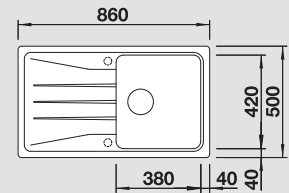

Nieuw
nouveau

BLANCO SONA 5 S

SILGRANIT® PuraDur®

Afgestemd op hedendaagse keukens

- Modern, onafhankelijk ontwerp
- Grote bak met ruim verlek
- Royale, opvallende kraanrichel

Adapté aux cuisines modernes

- Design moderne et indépendant
- Grande cuve avec vaste égouttoir
- Banc de mitigeur très vaste et mis en valeur

	Materiaal/Uitvoering Matériau/Finition	Bak omkeerbaar Cuve réversible	Prijs / Prix (Code)	Onderkast/ Dim. sous-évier	50 cm

antraciet, anthracite
SILGRANIT® PuraDur®

519 671

€ 396 (P)

rock grey, gris rocher
SILGRANIT® PuraDur®

519 672

€ 396 (P)

aluminium, alu-métallisé
SILGRANIT® PuraDur®

519 673

€ 396 (P)

parelgrijs, gris perle
SILGRANIT® PuraDur®

519 677

€ 396 (P)

wit, blanc
SILGRANIT® PuraDur®

519 674

€ 396 (P)

jasmijn, jasmin
SILGRANIT® PuraDur®

519 675

€ 396 (P)

champagne, champagne
SILGRANIT® PuraDur®

519 676

€ 396 (P)

tartufo, truffe
SILGRANIT® PuraDur®

519 678

€ 396 (P)

café, café
SILGRANIT® PuraDur®

519 679

€ 396 (P)

Diepte: 190 mm
○ = voorgeboorde gaten

Profondeur : 190 mm
○ = trou pré-perforé à défoncer

In de levering en de prijs inbegrepen:

Plaatsbesparend afloopgarnituur, korfventiel 3 1/2"

Compris dans la livraison et le prix:

Système d'écoulement compact à encombrement réduit, bonde-corbeille 3 1/2"

Extra toebehoren / Accessoires supplémentaires

snijplank / planche à découper

snijplank / planche à découper

mandje / petit panier

vaatkorf / panier à vaisselle

beuk/hêtre 218 313

€ 84 (P)

wit/blanc 217 611

€ 96 (P)

rvs /inox 223 297

€ 120 (P)

rvs /inox 507 829

€ 182 (P)

517 666

€ 32 (P)

Kraan / Mitigeur

BLANCO TIVO-S