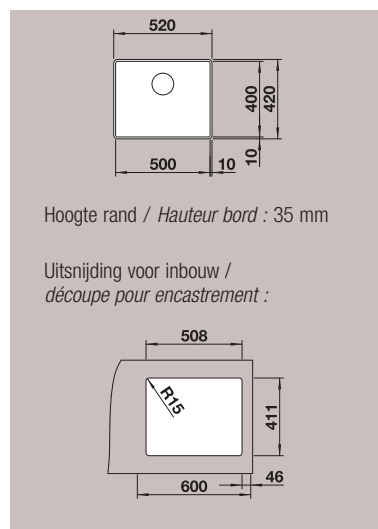

Compris dans la livraison et le prix:

Systèmes d'écoulement et de trop-plein compacts à encombrement réduit, bonde-corbeille 3 ½", couverture bonde corbeille CapFlow™, set de fixation (joint non compris)

Materiaal/Uitvoering Matériau/Finition	Bak omkeerbaar Cuve réversible	Prijs / Prix (Code)	Onderkast/ Dim. sous-évier

BLANCO ATTIKA 60-T

roestvrij staal zijdeglans
en acier inoxydable brillant

519 593

€ 877 (S)

Inbouw verlek / égouttoir encastré