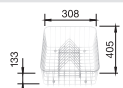

Extra toebehoren / Accessoires supplémentaires

BLANCO TORRE Dispenser vaat- wasmiddel / Distributeur détergent	vaatkorf / panier à vaisselle	snijplank / planche à découper	inzetbakje / cuvette*	afvalstelsel / système à déchets