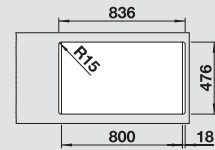

Diepte / Profondeur: 160/160 mm