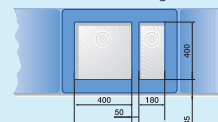

BLANCO ANDANO 400-U
+ BLANCO ANDANO 180-U
Afloopverbinding /
raccord 225 088

blz. / page
R60 210-214

BLANCO SUBLINE

Het designprogramma voor tijdloze en elegante onderbouw in SILGRANIT® PuraDur® en Keramiek.

Le programme design intemporel et élégant des cuves à sous-monter en SILGRANIT® PuraDur® et Céramique.