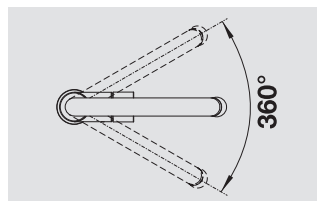

BLANCO SPIRIT-S

Overtuigend in vorm, functionaliteit en prijs

- Hoge uitloop voor het gemakkelijk vullen van hoge recipiënten
- Met uittrekbare uitloop
- Uitgebreide actieradius dankzij 360° draaibare uitloop
- De hendel kan in positie links, centraal of rechts geplaatst worden

Convaincant en forme, fonctionnalité et prix

- *Bec élancé facilitant le remplissage récipients hauts*
- *Avec bec extractible*
- *Rayon d'utilisation étendu grâce au bec orientable à 360°*
- *La poignée peut être placée à gauche, au milieu ou à droite*

BLANCO SPIRIT-S	Uitvoering Version		Prijs / Prix (Code)

chrom
chromé

516 526

€ 282 (P)

Extra toebehoren / Accessoires supplémentaires			Extra toebehoren / Accessoires supplémentaires	

filter voor hoekventiel / filtre pour robinet d'arrêt

128 434

€ 24 (P)

sproeislanggeleider / protection flexible

511 920

€ 22 (P)

- Eéngreepsmengkraan 1/2"
- Draaibare uitloop
- Kraangat van Ø 35 mm vereist
- Keramische schijven
- Flexibele aansluitslangen van 450 mm lang en met 3/8" moer voor eenvoudige montage
- Gepatenteerde straalbreker/sproeier voor verminderde kalkaanslag
- Met terugslagklep en aldus beveiligd tegen terugslag, in overeenkomst met EN 1717 (Certificaat Belgaqua)
- Stabilisatieplaat voor betere standvastigheid
- LGA Certificaat
- DVGW Certificaat