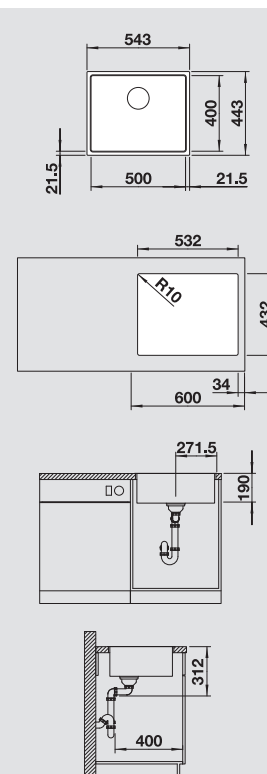

Diepte: 190/10 mm
○ = voorgeboorde gaten

Profondeur: 190/10 mm
○ = trou pré-perforé à défoncer

Extra toebehoren / Accessoires supplémentaires

snijplank / planche à découper	inzetbakje / cuvette	afdroopplaat / plateau égouttoir		
 230 700 € 204 (P)	 227 689 € 92 (P)	 230 734 € 36 (P)		

Kraan / Mitigeur