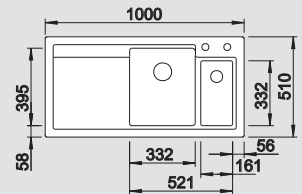

Diepte: 185/140 mm
Profondeur: 185/140 mm