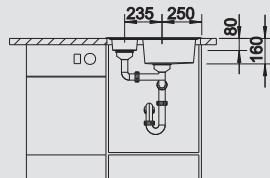

BLANCO TIPO 6 Basic

roestvrij staal lichtglanzend
en acier inoxydable satiné

Een populaire klassieker opgevaardeerd

Un classique très populaire remis au goût du jour

			Materiaal/Uitvoering Matériau/Finition	Bak omkeerbaar Cuve réversible	Prijs / Prix (Code)	Onderkast/ Dim. sous-évier	60 cm

BLANCO TIPO 6 Basic

roestvrij staal lichtglanzend
en acier inoxydable satiné

514 813

€ 212 (P)