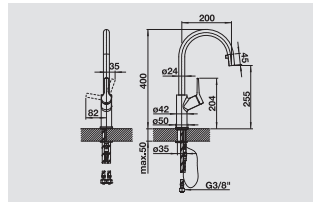

- Uitloop 180° draaibaar
- Kraangat van Ø 35 mm vereist
- Keramische schijven
- Met stof beklede sproeislang
- Flexibele aansluitslangen van 450 mm en met 3/8" moer voor eenvoudige montage
- Gepatenteerde straalbreker/sproeier voor verminderde kalkaanslag
- Stabilisatieplaat voor betere standvastigheid van de kraan op roestvrij stalen spoelafels
- Met terugslagklep en aldus beveiligd tegen terugslag, in overeenkomst met EN 1717 (Certificaat Belgaqua)
- LGA Certificaat aangevraagd
- DVGW certificaat aangevraagd

- *Bec orientable 180°*
- *Perçage de Ø 35 mm requis*
- *Disques céramiques*
- *Flexible (gainé) tissu*
- *Tuyaux de raccordement flexibles, longueur 450 mm, et écrou 3/8" pour un montage particulièrement simple et sûr*
- *Régulateur de jet breveté/jet cascade réduisant nettement l'entartrage*
- *Plaque stabilisatrice augmentant la stabilité du robinet lors de l'encastrement dans les éviers en inox*
- *Equipé de série d'un clapet anti-retour, qui le protège contre les reflux, conformément à la norme EN 1717 (Certificat Belgaqua)*
- *Certificat LGA en demande*
- *Certificat DVGW en demande*