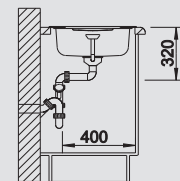

roestvrij staal lichtglanzend
en acier inoxydable satiné

automatisch / automatique

514 614

€ 330 (P)