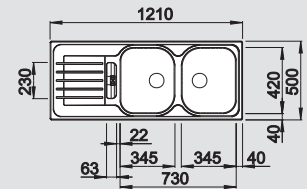

Diepte / Profondeur: 155 mm

In de levering en de prijs inbegrepen:

Plaatsbesparend afloopgarnituur, twee korfventielen 3 1/2"

Compris dans la livraison et le prix:

Système d'écoulement compact à encombrement réduit, bonde-corbeille 3 1/2"

Extra toebehoren / Accessoires supplémentaires

vaatkorf / panier à vaisselle nvs / inox 220 573 € 58 (P)	inzetbakje / cuvette nvs / inox 207 600 € 86 (P)	snijplank / planche à découper wit / blanc 217 611 € 96 (P)	snijplank / planche à découper beuk / hêtre 218 313 € 84 (P)	Afloopbedekking CapFlow™ / Couverture bonde-corbeille CapFlow™ 517 666 € 32 (P)

Kraan / Mitigeur