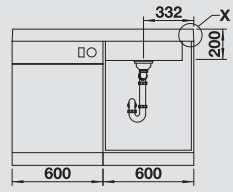

Uitsnijdingsmaten voor andere inbouw mogelijkheden zijn te vinden op onze website.
Les mesures de découpe pour d'autres méthodes de montage sont disponibles sur notre site internet.

Diepte: 200 mm
○ = voorgeboorde gaten
Profondeur: 200 mm
○ = trou pré-perforé à défoncer