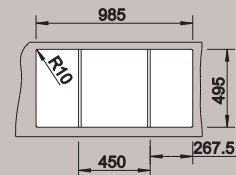

Diepte / Profondeur : 190 mm

Uitsnijding voor inbouw /  
découpe pour encastrement :