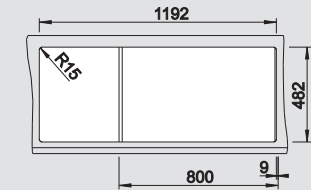

Diepte / Profondeur: 160/160 mm

In de levering en de prijs inbegrepen:

Plaatsbesparend afloopgarnituur, twee korfventielen 3 1/2"

Compris dans la livraison et le prix:

Système d'écoulement compact à encombrement réduit, bonde-corbeilles de 3 1/2"

	Materiaal/Uitvoering Matériau/Finition	Bak omkeerbaar Cuve réversible	Prijs / Prix (Code)	Onderkast/ Dim. sous-évier	60 cm

BLANCO LIVIT 6 S Compact

roestvrij staal lichtglanzend
en acier inoxydable satiné

manueel / manuelle

515 117

€ 408 (P)

roestvrij staal gestructureerd
en acier inoxydable structuré

manueel / manuelle

515 794

€ 488 (P)