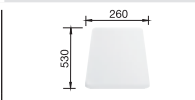

BLANCO MEDIAN 45 S-IF BLANCO MEDIAN 45 S

roestvrij staal lichtglanzend
en acier inoxydable satiné

Sobere vormgeving en maximaal comfort

- Maximale bakcapaciteit voor een kleine oppervlakte
- Ruime kraanrichel
- Elegante, vlakke rand voor gemakkelijk onderhoud

Design sobre de grand confort

- Capacité maximale des cuves pour une petite surface
- Large plage pour la robinetterie
- Rebord bas et élégant pour un entretien facile

Spoeltafels in roestvrij staal
Eviers acier inoxydable

	Materiaal/Uitvoering Matériau/Finition	Bak rechts Cuve à droite	Bak links Cuve à gauche	Prijs / Prix (Code)	Onderkast/ Dim. sous-évier	45 cm

BLANCO MEDIAN 45 S-IF

roestvrij staal lichtglanzend
en acier inoxydable satiné

automatisch / automatique
manueel / manuelle

518 449	518 450	€ 438 (P)
518 485	518 486	€ 394 (P)

Vlakbouw mogelijk - uitsnijding volgens inbouwprocédé /
Montage affleurant possible - découpe suivant mode d'encastrement

In de levering en de prijs inbegrepen:

Plaatsbesparend afloopgarnituur, korfventiel 3 1/2"

Compris dans la livraison et le prix:

Système d'écoulement compact à encombrement réduit, bonde-corbeille de 3 1/2"

	Materiaal/Uitvoering Matériau/Finition	Bak rechts Cuve à droite	Bak links Cuve à gauche	Prijs / Prix (Code)	Onderkast/ Dim. sous-évier	45 cm

BLANCO MEDIAN 45 S

roestvrij staal lichtglanzend
en acier inoxydable satiné

automatisch / automatique
manueel / manuelle

512 733	512 734	€ 404 (P)
512 660	512 661	€ 358 (P)

In de levering en de prijs inbegrepen:

Plaatsbesparend afloopgarnituur, korfventiel 3 1/2"

Compris dans la livraison et le prix:

Système d'écoulement compact à encombrement réduit, bonde-corbeille de 3 1/2"

Extra toebehoren / Accessoires supplémentaires