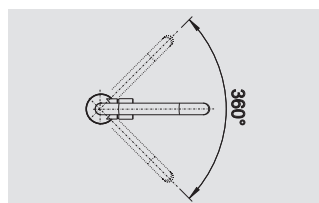

Extra toebehoren / Accessoires supplémentaires

filter voor hoekventiel / filtre pour robinet d'arrêt 128 434 € 24 (P)

- Draaibare uitloop
- Kraangat van Ø 35 mm vereist
- Keramische schijven
- Flexibele aansluitslangen van 450 mm lang en met 3/8" moer voor eenvoudige montage
- Gepatenteerde straalbreker/sproeier voor verminderde kalkaanslag
- LGA Certificaat
- DVGW Certificaat

- *Bec orientable*
- *Perçage de Ø 35 mm requis*
- *Disques céramiques*
- *Tuyaux de raccordement flexibles, longueur 450 mm, et écrou 3/8" pour un montage particulièrement simple et sûr*
- *Régulateur de jet breveté/jet cascade réduisant nettement l'entartrage*
- *Certificat LGA*
- *Certificat DVGW*