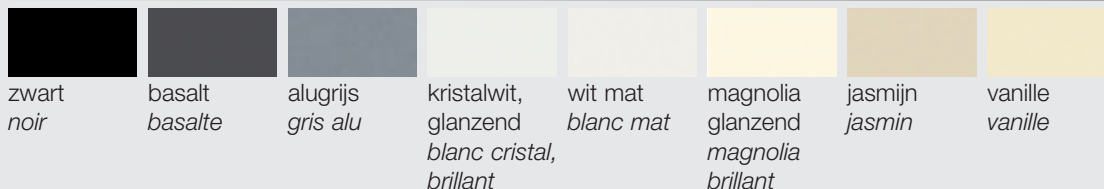

wit  
blanc

jasmijn  
jasmin

champagne  
champagne

tartufo  
truffe

café  
café

Keramik / Céramique

zwart  
noir

basalt  
basalte