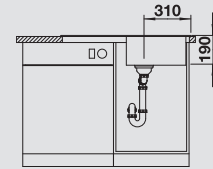

Nieuw
nouveau

BLANCO SONA 5 S

SILGRANIT® PuraDur®

Afgestemd op hedendaagse keukens

- Modern, onafhankelijk ontwerp
- Grote bak met ruim verlek
- Royale, opvallende kraanrichel

Adapté aux cuisines modernes

- Design moderne et indépendant
- Grande cuve avec vaste égouttoir
- Banc de mitigeur très vaste et mis en valeur

	Materiaal/Uitvoering Matériau/Finition	Bak omkeerbaar Cuve réversible	Prijs / Prix (Code)	Onderkast/ Dim. sous-évier	50 cm

antraciet, anthracite
SILGRANIT® PuraDur®

519 671

€ 396 (P)

rock grey, gris rocher
SILGRANIT® PuraDur®

519 672

€ 396 (P)

aluminium, alu-métallisé
SILGRANIT® PuraDur®

519 673

€ 396 (P)

parelgrijs, gris perle
SILGRANIT® PuraDur®

519 677

€ 396 (P)

wit, blanc
SILGRANIT® PuraDur®

519 674

€ 396 (P)

jasmijn, jasmin
SILGRANIT® PuraDur®

519 675

€ 396 (P)

champagne, champagne
SILGRANIT® PuraDur®

519 676

€ 396 (P)

tartufo, truffe
SILGRANIT® PuraDur®

519 678

€ 396 (P)

café, café
SILGRANIT® PuraDur®

519 679

€ 396 (P)

Diepte: 190 mm
○ = voorgeboorde gaten

Profondeur : 190 mm
○ = trou pré-perforé à défoncer

In de levering en de prijs inbegrepen:

Plaatsbesparend afloopgarnituur, korfventiel 3 1/2"

Compris dans la livraison et le prix:

Système d'écoulement compact à encombrement réduit, bonde-corbeille 3 1/2"

Extra toebehoren / Accessoires supplémentaires

snijplank / planche à découper

snijplank / planche à découper

mandje / petit panier

vaatkorf / panier à vaisselle

beuk/hêtre 218 313

€ 84 (P)

wit/blanc 217 611

€ 96 (P)

rvs /inox 223 297

€ 120 (P)

rvs /inox 507 829

€ 182 (P)

517 666

€ 32 (P)

Kraan / Mitigeur

BLANCO TIVO-S