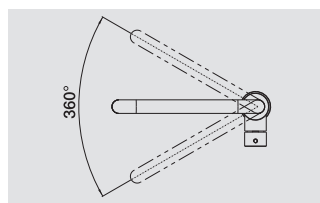

Extra toebehoren / Accessoires supplémentaires

filter voor hoekventiel / filtre pour robinet d'arrêt   128 434   € 24 (P)

- Uitloop 360° draaibaar
- Kraangat van Ø 35 mm vereist
- Keramische schijven
- Flexibele aansluitslangen van 450 mm lang en met 3/8" moer voor eenvoudige montage
- Gepatenteerde straalbreker
- Stabilisatieplaat voor betere standvastigheid van de kraan op roestvrij stalen spoeltafels
- LGA Certificaat
- DVGW Certificaat

- *Bec orientable 360°*
- *Perçage de Ø 35 mm requis*
- *Disques céramiques*
- *Tuyaux de raccordement flexibles, longueur 450 mm, et écrou 3/8" pour un montage particulièrement simple et sûr*
- *Régulateur de jet breveté réduisant nettement l'entartrage*
- *Plaque stabilisatrice augmentant la stabilité du robinet lors de l'encastrement dans les éviers en inox*
- *Certificat LGA*
- *Certificat DVGW*