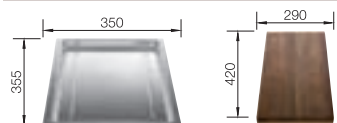

Extra toebehoren / Accessoires supplémentaires

Dispenser voor vaatwasmiddel /
Distributeur de détergent