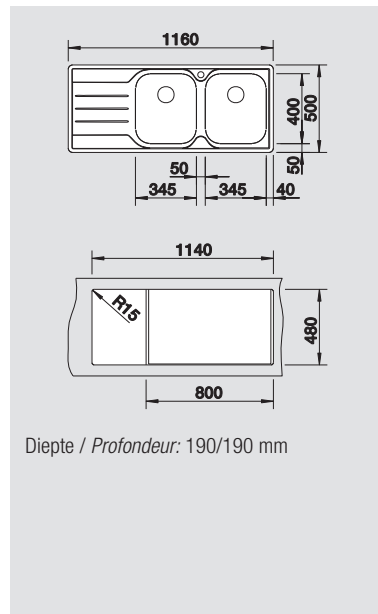

BLANCO MEDIAN 8 S

roestvrij staal lichtglanzend
en acier inoxydable satiné

manueel / manuelle

512 652

512 653

€ 536 (P)