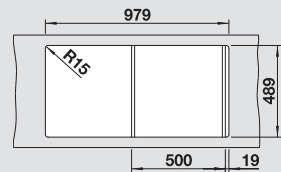

F Vlakbouw mogelijk – uitsnijding volgens inbouwprocédé /
Montage affleurant possible – découpe suivant mode d'encastrement