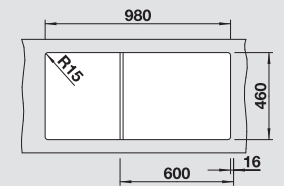

BLANCO MEVIT XL 6 S

SILGRANIT® PuraDur®

Meer vrijheid in de planning

- Spoeltafel voor 60 cm onderkast
- Uitzonderlijk grote bak, ruim verlek
- Zijdelingse kraanrichel voor installatie voor venster

Plus de liberté dans la planification

- Evier pour sous-évier de 60 cm
- Cuve exceptionnellement grande, vaste égouttoir
- Banc de mitigeur latéral, permet une installation devant une fenêtre (Nouveau bouton de commande d'écoulement)

	Materiaal/Uitvoering Matériau/Finition	Bak omkeerbaar Cuve réversible	Prijs / Prix (Code)	Onderkast/ Dim. sous-évier	60 cm

SILGRANIT® PuraDur®, antraciet, anthracite

automatisch / automatique 518 363
manueel / manuelle 518 354

€ 520 (P)
€ 464 (P)

SILGRANIT® PuraDur®, rock grey, gris rocher

automatisch / automatique 518 890
manueel / manuelle 518 889

€ 520 (P)
€ 464 (P)

SILGRANIT® PuraDur®, alumetallic, alumétallic

automatisch / automatique 518 364
manueel / manuelle 518 355

€ 520 (P)
€ 464 (P)

Nieuw
nouveau

SILGRANIT® PuraDur®, parelgrijs, gris perle

automatisch / automatique 520 590
manueel / manuelle 520 589

€ 520 (P)
€ 464 (P)

SILGRANIT® PuraDur®, wit, blanc

automatisch / automatique 518 366
manueel / manuelle 518 357

€ 520 (P)
€ 464 (P)

SILGRANIT® PuraDur®, jasmijn, jasmin

automatisch / automatique 518 367
manueel / manuelle 518 358

€ 520 (P)
€ 464 (P)

SILGRANIT® PuraDur®, champagne, champagne

automatisch / automatique 518 368
manueel / manuelle 518 359

€ 520 (P)
€ 464 (P)

SILGRANIT® PuraDur®, tartufo, truffe

automatisch / automatique 518 370
manueel / manuelle 518 361

€ 520 (P)
€ 464 (P)

SILGRANIT® PuraDur®, café, café

automatisch / automatique 518 371
manueel / manuelle 518 362

€ 520 (P)
€ 464 (P)

Diepte: 190 mm
○ = voorgeboorde gaten

Profondeur: 190 mm
○ = trou pré-perforé à défoncer

In de levering en de prijs inbegrepen: