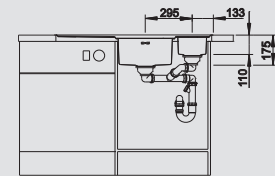

BLANCO AXIS II 6 S-IF

roestvrij staal zijdeglans
en acier inoxydable brillant

Topklasse – het vernieuwde AXen-concept van BLANCO

- Esthetisch aantrekkelijke bak met groot bodemoppervlak dankzij de geminimaliseerde bodemradius
- Een organisatie van werkzones die bedacht is op vlot en ergonomisch werken langs één as
- Multifunctioneel inzetbakje, vrij positioneerbaar in de hoofdbak, om snijafval eenvoudig te scheiden
- Verschuifbare snijplank
- Stelkant voor het veilig wegzetten van snijplank of bakplaat

Le concept AXial de BLANCO

- Cuve aux contours esthétiques avec grand fond aux contours accentués
- Enchaînement fluide et ergonomique des tâches le long d'un même axe
- Cuvette multifonctionnelle accrochable, positionnable librement dans la cuve principale permettant d'isoler facilement les déchets et épluchures
- Planche à découper coulissante permettant de travailler dans les casseroles et cuves
- Arête de retenue permettant de bien fixer la planche à découper ou la plaque à pâtisserie

	Materiaal/Uitvoering Matériau/Finition	Bak rechts Cuve à droite	Bak links Cuve à gauche	Prijs / Prix (Code)	Onderkast/ Dim. sous-évier	60 cm

BLANCO AXIS II 6 S-IF

roestvrij staal zijdeglans
en acier inoxydable brillant

516 529

516 530

€ 1.040 (H)

Vlakbouw mogelijk – uitsnijding volgens inbouwprocedé /
Montage affleurant possible – découpe suivant mode d'encastrement

Diepte / Profondeur: 175/110 mm

In de levering en de prijs inbegrepen:

Verschuifbare snijplank in veiligheidsglas, multifunctioneel inzetbakje in roestvrij staal (past ook in de hoofdbak), plaatsbesparend afloopgarnituur, korfventielen 3 1/2", met draaiknopbediening op de hoofdbak

Compris dans la livraison et le prix: