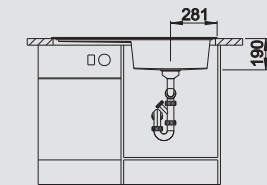

[F] Vlakbouw – uitsnijding volgens inbouwprocedé / Montage affleurant – découpe suivant mode d'encastrement