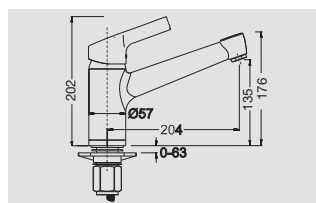

- Kraangat van Ø 35 mm vereist
- Keramische schijven
- Flexibele aansluitslangen van 750 mm lang en met 3/8" moer voor eenvoudige montage
- Gepatenteerde straalbreker
- Stabilisatieplaat voor betere standvastigheid
- LGA Certificaat
- DVGW Certificaat

- *Perçage de Ø 35 mm requis*
- *Disques céramiques*
- *Tuyaux de raccordement flexibles, longueur 750 mm, et écrou 3/8" pour un montage particulièrement simple et sûr*
- *Régulateur de jet breveté/jet cascade réduisant nettement l'entartrage*
- *Plaque stabilisatrice augmentant la stabilité du robinet lors de l'encastrement dans les éviers en inox*
- *Certificat LGA*
- *Certificat DVGW*