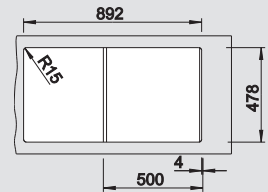

BLANCO IDESSA 5 S

BLANCO Keramiek
BLANCO Céramique

Harmonie in materiaal en vorm

- Hoogwaardige afwerking en verleidelijk design
- Elegante extra bak
- Harmonisch vormgegeven kraanrichel
- Optioneel met snijplank in massief essenhout

Forme et matière en harmonie

- Finition de haute qualité et design attrayant
- Déversoir élégant
- Plage de robinetterie esthétique
- En option avec planche à découper en bois de frêne massif

	Materiaal/Uitvoering Matériau/Finition	Bak omkeerbaar Cuve réversible	Prijs / Prix (Code)	Onderkast/ Dim. sous-évier	50 cm

BLANCO IDESSA 5 S automatisch / automatique
zwart, noir

516 082

€ 818 (P)

basalt, basalte

516 983

€ 744 (P)

alugrijs, gris alu

516 081

€ 744 (P)

kristalwit glanzend,
blanc cristal brillant

516 076

€ 744 (P)

wit mat, blanc mat

516 077

€ 744 (P)

magnolia glanzend, magnolia brillant

519 604

€ 744 (P)

jasmijn, jasmin

516 079

€ 744 (P)

vanille, vanille

516 078

€ 744 (P)

Diepte: 187 mm

Met boorgat voor kraan (en afstandsbediening bij de automatische versie)

Profondeur: 187 mm

Avec trou pré-perforé pour mitigeur (et commande à distance pour la version automatique)

In de levering en de prijs begrepen: Plaatsbesparend afloopgarnituur, korfventiel 3 1/2" met draaiknopbediening
Compris dans la livraison et le prix: Système d'écoulement compact à encombrement réduit, bonde-corbeille de 3 1/2" avec bouton tournant de commande

	Materiaal/Uitvoering Matériau/Finition	Bak rechts Cuve à droite	Bak links Cuve à gauche	Prijscode / Code de prix

BLANCO IDESSA 5 S manueel / manuel

kristalwit glanzend
blanc cristal brillant

516 171

516 170

€ 674 (P)