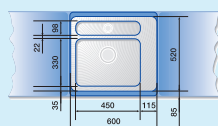

Flexibele combinaties in onderbouw.

De multiples combinaisons flexibles à sous-monter.

60 cm Onderkast / Dim. sous-évier

70 cm Onderkast / Dim. sous-évier

BLANCO UNDERLINE

Functionele spoeltafels in combinatie met klassiek design voor een optimale werking tot in de hoek.

Des éviers fonctionnels en combinaison avec un design classique pour un fonctionnement optimal jusque dans les coins.

BLANCO STATURA 6-U