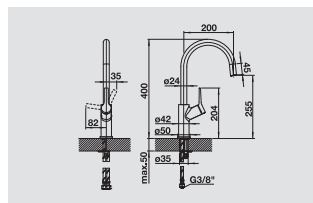

**chrom
chromé**

520 766

€ 270 (P)

- Uitloop 360° draaibaar
- Kraangat van Ø 35 mm vereist
- Keramische schijven
- Flexibele aansluitslangen van 450 mm en met 3/8" moer voor eenvoudige montage
- Gepatenteerde straalbreker/sproeier voor verminderde kalkaanslag
- Stabilisatieplaat voor betere standvastigheid van de kraan op roestvrij stalen spoelafels
- LGA Certificaat aangevraagd
- DVGW certificaat aangevraagd

- *Bec orientable 360°*
- *Perçage de Ø 35 mm requis*
- *Disques céramiques*
- *Tuyaux de raccordement flexibles, longueur 450 mm, et écrou 3/8" pour un montage particulièrement simple et sûr*
- *Régulateur de jet breveté/jet cascade réduisant nettement l'entartrage*
- *Plaque stabilisatrice augmentant la stabilité du robinet lors de l'encastrement dans les éviers en inox*
- *Certificat LGA en demande*
- *Certificat DVGW en demande*