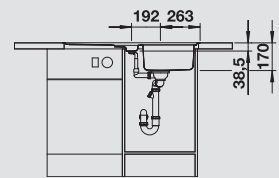

Diepte / Profondeur: 170/38,5 mm