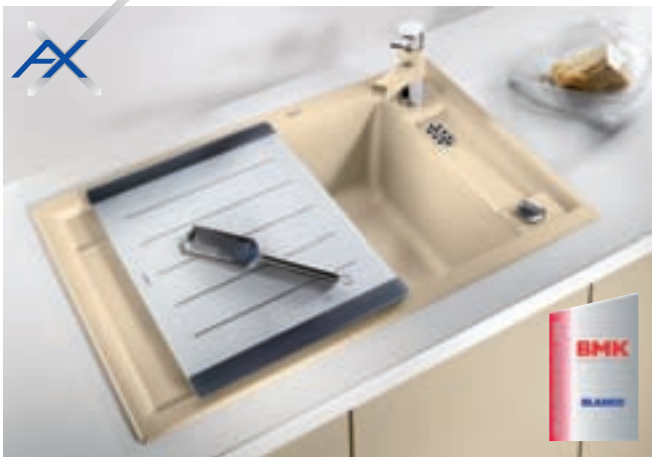

BLANCO AXIA II 45 S BLANCO AXIA II 45 S-F

SILGRANIT® PuraDur®

Topklasse – het AXen-concept van BLANCO

- Een organisatie van werkzones die bedacht is op vlot en ergonomisch werken langs één as
- Verschuifbare snijplank
- Stelkant voor het veilig wegzetten van snijplank of bakplaat
- Praktisch uitgietsbakje dat ook kan worden gebruikt voor het wegleggen van kookgerei, enz.

Le haut niveau – le concept Axial de BLANCO

- Enchaînement des tâches ergonomique, fluide, le long d'un même axe grâce à la disposition des cuves et à des accessoires multifonctionnels
- Planche à découper entièrement coulissante
- Arête de retenue permettant de bien fixer la planche à découper ou la plaque à pâtisserie
- Déversoir supplémentaire esthétique, pratique ; convient aussi au rangement d'ustensiles de cuisine etc.

	Materiaal/Uitvoering Matériau/Finition	Bak rechts Cuve à droite	Bak links Cuve à gauche	Prijs / Prix (Code)	Onderkast/ Dim. sous-évier	45 cm

	SILGRANIT® PuraDur®, antraciet, anthracite				
	inbouw / encastrable	516 775	-	€ 679 (H)	
[F]	vlakbouw / affleurant	516 785	-	€ 713 (H)	

	SILGRANIT® PuraDur®, rock grey, gris rocher				
	inbouw / encastrable	518 824	-	€ 679 (H)	
[F]	vlakbouw / affleurant	518 825	-	€ 713 (H)	

	SILGRANIT® PuraDur®, alumetallic, alumétallic				
	inbouw / encastrable	516 776	-	€ 679 (H)	
[F]	vlakbouw / affleurant	516 786	-	€ 713 (H)	

Nieuw
nouveau

	SILGRANIT® PuraDur®, parelgrijs, gris perle				
	inbouw / encastrable	520 527	-	€ 679 (H)	

	SILGRANIT® PuraDur®, wit, blanc				
	inbouw / encastrable	516 779	-	€ 679 (H)	
[F]	vlakbouw / affleurant	517 651	-	€ 713 (H)	

	SILGRANIT® PuraDur®, jasmijn, jasmin				
	inbouw / encastrable	516 780	-	€ 679 (H)	
[F]	vlakbouw / affleurant	516 788	-	€ 713 (H)	

	SILGRANIT® PuraDur®, champagne, champagne				
	inbouw / encastrable	516 781	-	€ 679 (H)	

	SILGRANIT® PuraDur®, tartufo, truffe				
	inbouw / encastrable	517 285	-	€ 679 (H)	

	SILGRANIT® PuraDur®, café, café				
	inbouw / encastrable	516 784	-	€ 679 (H)	
[F]	vlakbouw / affleurant	516 791	-	€ 713 (H)	

Uitsnijdingsmaten voor klassieke inbouw van bovenaf / Mesures de découpe pour un encastrement classique par le haut

[F] Vlakbouw mogelijk - uitsnijding volgens inbouwprocédé / Montage affleurant possible - découpe suivant mode d'encastrement

Diepte / Profondeur: 185/11,5 mm

Spoelafels in SILGRANIT®
Eviens en SILGRANIT®

In de levering en de prijs inbegrepen:

Snijplank uit veiligheidsglas, plaatsbesparend afloopgarnituur, korventiel 3 1/2" met draaiknopbediening op de hoofdbak

Compris dans la livraison et le prix:

Planche à découper en verre de sécurité, système d'écoulement compact à encombrement, bonde-corbaille 3 1/2", bouton tournant de commande sur la cuve principale

Extra toebehoren / Accessoires supplémentaires

Afloopbedekking CapFlow™ / Couverture bonde-corbaille CapFlow™	BLANCO SensorControl-BSC®		afvalstelsysteem / système de déchets
517 666 € 32 (P)	515 399 € 394 (P)		blz. / page 313

Kraan / Mitigeur

BLANCO ZENOS