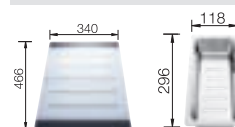

Diepte / Profondeur: 185/82 mm