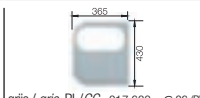

rvs / inox 514 238

€ 52 (P)

grijs / gris BL/CG 217 632 € 86 (P)

grijs / gris BR/CD 217 610 € 86 (P)