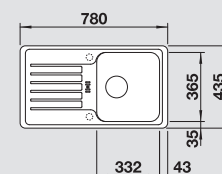

BLANCO FAVOS Mini

SILGRANIT® PuraDur®

Het instapmodel in SILGRANIT®

- Royale bakgrootte voor onderkasten vanaf 45 cm
- Grote bak met plaatsbesparend verlek
- Een bijzonder extraatje: harmonisch geïntegreerde overloop in SILGRANIT®
- Vlakke rand, rondom rond, voor omkeerbare inbouw en onderbouw
- In vijf aantrekkelijke kleuren

Le modèle d'entrée de gamme en SILGRANIT®

- Dimensions d'évier généreuses pour sous-évier d'au moins 45 cm
- Grande cuve simple avec surface d'égouttage compacte
- Petit truc en plus : trop-plein en SILGRANIT® harmonieusement intégré
- Bord plat continu pour utilisation réversible et sous-montage
- En cinq coloris attrayants

Materiaal/Uitvoering Matériau/Finition		Prijs / Prix (Code)	Onderkast/ Dim. sous-évier

45 cm

antraciet, anthracite
SILGRANIT® PuraDur®

518 186

€ 250 (P)

alumetallic, alumétallic
SILGRANIT® PuraDur®

518 184

€ 250 (P)

champagne, champagne
SILGRANIT® PuraDur®

518 185

€ 250 (P)

café, café
SILGRANIT® PuraDur®

518 188

€ 250 (P)

Diepte: 180 mm

○ = voorgeboorde gaten

Profondeur: 180 mm

○ = trou pré-perforé à défoncer

In de levering en de prijs inbegrepen:

Plaatsbesparend afloopgarnituur, korfventiel 3 1/2"

Compris dans la livraison et le prix:

Système d'écoulement compact à encombrement réduit, bonde-corbeille 3 1/2"

Extra toebehoren / Accessoires supplémentaires

snijplank / planche à découper

vaatkorf / panier à vaisselle

beuk/hêtre 225 685

€ 90 (P)

nvs / inox 514 238

€ 52 (P)

Kraan / Mitigeur

BLANCO VITIS-S