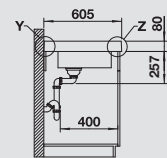

Uitsnijdingsmaten voor andere inbouw mogelijkheden zijn te vinden op onze website.
Les mesures de découpe pour d'autres méthodes de montage sont disponibles sur notre site internet.

Diepte: 200 mm
○ = voorgeboorde gaten
Profondeur: 200 mm
○ = trou pré-perforé à défoncer