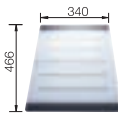

Extra toebehoren / Accessoires supplémentaires

Afloopbedekking CapFlow™ / Couverture bonde-corbaille CapFlow™	BLANCO SensorControl-BSC®		afvalstelsysteem / système de déchets
517 666 € 32 (P)	515 399 € 394 (P)		blz. / page 313