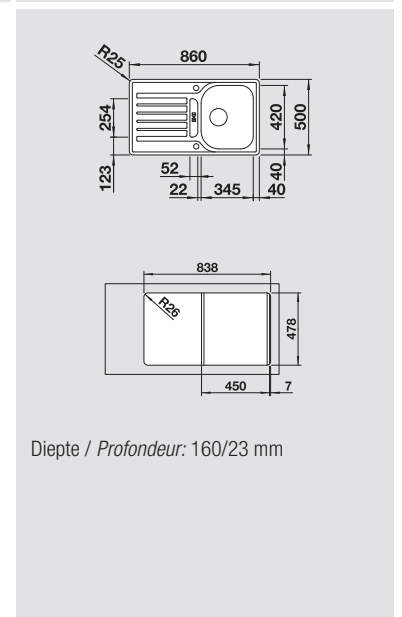

In de levering en de prijs inbegrepen:

Plaatsbesparend afloopgarnituur, korfventielen 3 1/2" (met draaiknopbediening voor de automatische versie)

Compris dans la livraison et le prix:

Système d'écoulement compact à encombrement réduit, bonde-corbeille 3 1/2" (avec bouton tournant de commande pour la version automatique)

	Materiaal/Uitvoering Matériau/Finition	Bak omkeerbaar Cuve réversible	Prijs / Prix (Code)	Onderkast/ Dim. sous-évier	45 cm

BLANCO LANTOS 45 S-IF

roestvrij staal lichtglanzend
en acier inoxydable satiné

automatisch / automatique
manueel / manuelle

519 717
519 718

€ 370 (P)
€ 330 (P)

Vlakbouw mogelijk - uitsnijding volgens inbouwprocédé /
Montage affleurant possible - découpe suivant mode d'encastrement