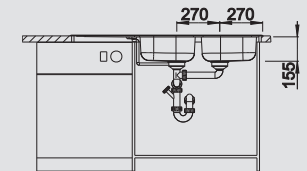

BLANCO ZIA 8 S

roestvrij staal lichtglanzend  
en acier inoxydable satiné

manueel / manuelle

515 921

€ 428 (P)

Diepte / Profondeur: 155 mm

**In de levering en de prijs inbegrepen:**

Plaatsbesparend afloopgarnituur, twee korfventielen 3 1/2"