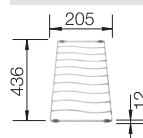

Extra toebehoren / Accessoires supplémentaires

vaatkorf / panier à vaisselle rvs/inox 507 829 € 182 (P)	snijplank / planche à découper beuk/hêtre 218 313 € 84 (P)	snijplank / planche à découper wit/blanc 217 611 € 96 (P)	Afloopbedekking CapFlow™ / Couverture bonde-corbeille CapFlow™ 517 666 € 32 (P) blz./page 313	afvalstelsysteem / système de déchets blz./page 313

rvs/inox 507 829 € 182 (P)

beuk/hêtre 218 313 € 84 (P)

wit/blanc 217 611 € 96 (P)

517 666 € 32 (P)

blz./page 313

Diepte: 190 mm
○ = voorgedoorde gaten

Profondeur : 190 mm
○ = trou pré-perforé à défoncer

F Vlakbouw – uitsnijding volgens inbouwprocedé / Montage affleurant – découpe suivant mode d'encastrement