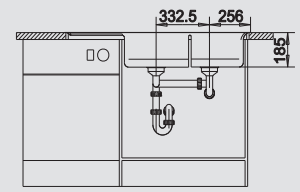

BLANCO AXIA II 8 S

SILGRANIT® PuraDur®

Topklasse – het AXen-concept van BLANCO

- Een organisatie van werkzones die bedacht is op vlot en ergonomisch werken langs één as
- Grote dubbele bak voor elk karwei dat zich aan de spoeltafel aandient
- Optioneel : elegante snijplank uit veiligheidsglas – ideaal als extra werkvlak
- Stelkant voor het veilig wegzetten van snijplank of bakplaat
- Optioneel: multifunctioneel inzetbakje voor de kleine bak – ideaal om, bijvoorbeeld, eenvoudig en direct, groenten en fruit te scheiden van het snijafval
- Modern en hygiënisch : de verborgen overloop C-overflow®

De haut niveau – le concept AXial de BLANCO

- Enchaînement des tâches ergonomique, fluide, le long d'un même axe
- Grande deuxième cuve pour tout travail effectué à l'évier
- En option : belle planche à découper en verre de sécurité – idéale comme surface de travail supplémentaire
- Arête de retenue permettant de bien fixer la planche à découper ou la plaque à pâtisserie
- En option : cuvette multifonctions pour cuve double, idéal pour isoler facilement et directement p. ex. fruits, légumes et épluchures
- Moderne et hygiénique : le trop-plein masqué C-overflow®