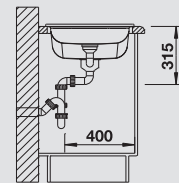

Diepte: 185/100 mm

Met boorgat voor kraan (en afstandsbediening voor de automatische versie)

Profondeur: 185/100 mm

Avec trou pré-perforé pour mitigeur (et commande à distance pour la version automatique)

In de levering en de prijs begrepen: Plaatsbesparend afloopgarnituur, twee korventielen 3 1/2" en 1 1/2" met draaiknopbediening op de hoofdbak

Compris dans la livraison et le prix: Système d'écoulement compact à encombrement réduit, bondes-corbeilles de 3 1/2" et 1 1/2" et avec bouton tournant de commande sur la cuve principale

	Materiaal/Uitvoering Matériau/Finition	Bak rechts Cuve à droite	Bak links Cuve à gauche	Prijscode / Code de prix
	kristalwit <i>blanc cristal</i>	516 028	516 027	€ 894 (P)

In de levering en de prijs begrepen: Plaatsbesparend afloopgarnituur, korventielen 1 1/2" en 3 1/2"

Compris dans la livraison et le prix: Système d'écoulement compact à encombrement réduit, bondes-corbeilles de 1 1/2" et 3 1/2"

Extra toebehoren / Accessoires supplémentaires

snijplank / planche à découper	BLANCO SensorControl BSC®	Afloopbedekking CapFlow™ / Couverture bonde-corbeille CapFlow™		afvalstelsysteem / système de déchets
 Es/frêne 516 085 € 120 (P)	 515 399 € 394 (P)	 517 666 € 32 (P)		 blz. / page 313