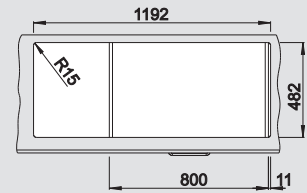

Diepte / Profondeur: 155 mm

In de levering en de prijs inbegrepen:

Plaatsbesparend afloopgarnituur, twee korfventielen 3 1/2"

Compris dans la livraison et le prix:

Système d'écoulement compact à encombrement réduit, bonde-corbeille 3 1/2"

Extra toebehoren / Accessoires supplémentaires

vaatkorf / panier à vaisselle nvs / inox 220 573 € 58 (P)	inzetbakje / cuvette nvs / inox 207 600 € 86 (P)	snijplank / planche à découper wit / blanc 217 611 € 96 (P)	snijplank / planche à découper beuk / hêtre 218 313 € 84 (P)	Afloopbedekking CapFlow™ / Couverture bonde-corbeille CapFlow™ 517 666 € 32 (P)

Kraan / Mitigeur