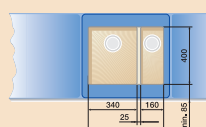

#### Keramiek / Céramique

BLANCO SUBLINE 500-U

BLANCO SUBLINE 340/160-U

BLANCO SUBLINE 350/150-U

BLANCO SUBLINE 160-U  
+ BLANCO SUBLINE 400-U

+ Afloopverbinding /  
raccord 225 088