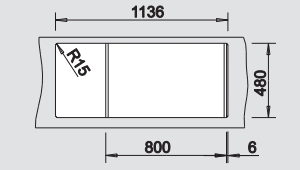

BLANCO AXIA II 8 S

SILGRANIT® PuraDur®

Topklasse – het AXen-concept van BLANCO

- Een organisatie van werkzones die bedacht is op vlot en ergonomisch werken langs één as
- Grote dubbele bak voor elk karwei dat zich aan de spoeltafel aandient
- Optioneel : elegante snijplank uit veiligheidsglas – ideaal als extra werkvlak
- Stelkant voor het veilig wegzetten van snijplank of bakplaat
- Optioneel: multifunctioneel inzetbakje voor de kleine bak – ideaal om, bijvoorbeeld, eenvoudig en direct, groenten en fruit te scheiden van het snijafval
- Modern en hygiënisch : de verborgen overloop C-overflow®

De haut niveau – le concept AXial de BLANCO

- Enchaînement des tâches ergonomique, fluide, le long d'un même axe
- Grande deuxième cuve pour tout travail effectué à l'évier
- En option : belle planche à découper en verre de sécurité – idéale comme surface de travail supplémentaire
- Arête de retenue permettant de bien fixer la planche à découper ou la plaque à pâtisserie
- En option : cuvette multifonctions pour cuve double, idéal pour isoler facilement et directement p. ex. fruits, légumes et épluchures
- Moderne et hygiénique : le trop-plein masqué C-overflow®