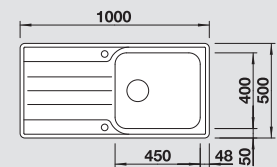

Diepte / Profondeur: 175 mm

In de levering en de prijs inbegrepen:

Plaatsbesparend afloopgarnituur, korfventiel 3 1/2"

Compris dans la livraison et le prix:

Système d'écoulement compact à encombrement réduit, bonde-corbeille de 3 1/2"

	Materiaal/Uitvoering Matériau/Finition	Bak rechts Cuve à droite	Bak links Cuve à gauche	Prijs / Prix (Code)	Onderkast/ Dim. sous-évier	60 cm