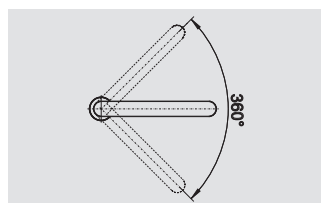

- Draaibare uitloop
- 2 kraangaten van Ø 35 mm vereist
- Keramische schijven
- Flexibele aansluitslangen 750 mm lang en 3/8" moer voor eenvoudige montage
- Gepatenteerde straalbreker/spreier voor verminderde kalkaanslag
- Stabilisatieplaat voor betere standvastigheid
- LGA Certificaat
- DVGW Certificaat

- Bec orientable
- Percements nécessaires de 2 x Ø 35 mm
- Disques céramiques
- Tuyaux de raccordement flexibles, longueur 750 mm, et écrou 3/8" pour un montage particulièrement simple et sûr
- Régulateur de jet breveté/jet cascade réduisant nettement l'entartrage
- Plaque stabilisatrice augmentant la stabilité du robinet lors de l'encastrement dans les éviers en inox
- Certificat LGA
- Certificat DVGW