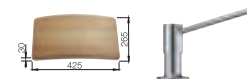

BLANCO MODUS-M 90

SILGRANIT® PuraDur®

De hoekmodule met complete functionaliteit

- Grote en diepe hoofdspoelbak om groter kookgerei gemakkelijk af te wassen
- Zeer ruim restbakje om groenten en fruit te spoelen
- Innovatief opbergbakje achter de hoofdspoelbak
- Wat u op de verschuifbare snijplank voorbereidt, schuift u zonder omwegen in potten en schalen

Le module de coin totalement fonctionnel

- Une cuve extra large et super profonde pour un confort maximal
- Une cuvette très spacieuse pour laver légumes ou fruits
- Une autre cuve à l'arrière de la grande pouvant servir à rincer ou à laver des ustensiles de cuisine
- La planche à découper est prévue pour glisser d'avant en arrière le long des cuves et permet ainsi de rentabiliser son utilisation

	Materiaal/Uitvoering Matériau/Finition	Bak rechts Cuve à droite	Bak links Cuve à gauche	Prijs / Prix (Code)	Onderkast/ Dim. sous-évier	90 x 90 cm
	antraciet, anthracite SILGRANIT® PuraDur®	513 256	-	€ 1.557 (H)	Diepte: 180/80 mm ○ = voorgeboorde gaten Profondeur : 180/80 mm ○ = trou pré-perforé à défoncer	
	rock grey, gris rocher SILGRANIT® PuraDur®	518 892	-	€ 1.557 (H)		
	alumetallic, alumétalllic SILGRANIT® PuraDur®	513 257	-	€ 1.557 (H)		
	parelgrijs, gris perle SILGRANIT® PuraDur®	520 592	-	€ 1.557 (H)		
	wit, blanc SILGRANIT® PuraDur®	513 249	-	€ 1.557 (H)		
	jasmijn, jasmin SILGRANIT® PuraDur®	513 250	-	€ 1.557 (H)		
	champagne, champagne SILGRANIT® PuraDur®	513 950	-	€ 1.557 (H)		
	tartufo, truffe SILGRANIT® PuraDur®	517 368	-	€ 1.557 (H)		
	café, café SILGRANIT® PuraDur®	515 085	-	€ 1.557 (H)		

Nieuw
nouveau

Speltoets in SILGRANIT®
Eiers en SILGRANIT®

In de levering en de prijs inbegrepen: