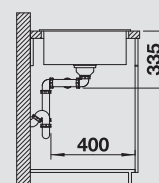

BLANCO ZIA 9

SILGRANIT® PuraDur®

Tijdloos, individueel en apart. Comfort en kwaliteit met een aantrekkelijke vormgeving

- Rechthoekige buitenomtrek, geaccentueerd door de smalle rand
- De grote spoeltafel met dubbele bak in SILGRANIT®, voor comfortabel parallel werken

Intemporel, personnel, exceptionnel. Le confort et la qualité dans un cadre attrayant

- Contour extérieur rectiligne, caractérisé par un encadrement étroit
- Les grandes cuves jumelées en SILGRANIT® pour un travail aussi confortable que productif

Materiaal/Uitvoering Matériau/Finition		Prijs / Prix (Code)	Onderkast/ Dim. sous-évier

90 cm

	antraciet, anthracite SILGRANIT® PuraDur®	516 686	€ 408 (P)
	rock grey, gris rocher SILGRANIT® PuraDur®	518 948	€ 408 (P)
	alumetallic, alumétallic SILGRANIT® PuraDur®	516 677	€ 408 (P)
	parelgrijs, gris perle SILGRANIT® PuraDur®	520 640	€ 408 (P)
	wit, blanc SILGRANIT® PuraDur®	516 678	€ 408 (P)
	jasmijn, jasmin SILGRANIT® PuraDur®	516 679	€ 408 (P)
	champagne, champagne SILGRANIT® PuraDur®	516 680	€ 408 (P)
	tartufo, truffe SILGRANIT® PuraDur®	517 424	€ 408 (P)
	café, café SILGRANIT® PuraDur®	516 683	€ 408 (P)

Nieuw
nouveau

Diepte: 190/190 mm

○ = voorgeboorde gaten

Profondeur: 190/190 mm

○ = trou pré-perforé à défoncer

In de levering en de prijs inbegrepen:

Plaatsbesparend afloopgarnituur, twee korfventielen 3 1/2"

Compris dans la livraison et le prix:

Système d'écoulement compact à encombrement réduit, 2 bondes-corbeilles 3 1/2"

Extra toebehoren / Accessoires supplémentaires

vaatkorf / panier à vaisselle	snijplank / planche à découper	snijplank / planche à découper
nvs/inox 507 829 € 182 (P)	beuk/hêtre 218 313 € 84 (P)	wit/blanc 217 611 € 96 (P)

nvs/inox 507 829

€ 182 (P)

beuk/hêtre 218 313

€ 84 (P)

wit/blanc 217 611

€ 96 (P)

Kraan / Mitigeur