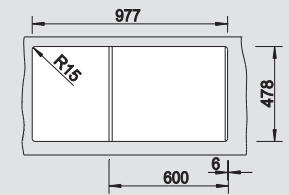

Diepte: 185/100 mm

Met boorgat voor kraan (en afstandsbediening voor de automatische versie)

Profondeur: 185/100 mm

Avec trou pré-perforé pour mitigeur (et commande à distance pour la version automatique)

In de levering en de prijs begrepen: Plaatsbesparend afloopgarnituur, twee korventielen 3 1/2" en 1 1/2" met draaiknopbediening op de hoofdbak

Compris dans la livraison et le prix: Système d'écoulement compact à encombrement réduit, bondes-corbeilles de 3 1/2" et 1 1/2" et avec bouton tournant de commande sur la cuve principale

	Materiaal/Uitvoering Matériau/Finition	Bak rechts Cuve à droite	Bak links Cuve à gauche	Prijscode / Code de prix
	kristalwit <i>blanc cristal</i>	516 028	516 027	€ 894 (P)

In de levering en de prijs begrepen: Plaatsbesparend afloopgarnituur, korventielen 1 1/2" en 3 1/2"

Compris dans la livraison et le prix: Système d'écoulement compact à encombrement réduit, bondes-corbeilles de 1 1/2" et 3 1/2"

Extra toebehoren / Accessoires supplémentaires

snijplank / planche à découper	BLANCO SensorControl BSC®	Afloopbedekking CapFlow™ / Couverture bonde-corbeille CapFlow™		afvalstelsysteem / système de déchets
 Es/frêne 516 085 € 120 (P)	 515 399 € 394 (P)	 517 666 € 32 (P)		 blz. / page 313