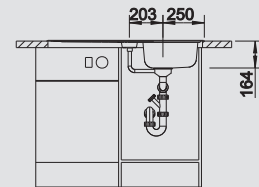

## BLANCO ZIA 5 S

roestvrij staal lichtglanzend  
en acier inoxydable satiné

automatisch / automatique  
manueel / manuelle

514 616  
519 433

€ 386 (P)  
€ 340 (P)

Diepte / Profondeur: 164 mm