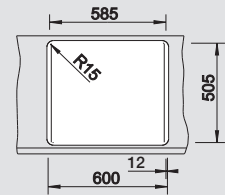

*Compact et élégant: avec la planche à découper en verre il est possible de recouvrir entièrement l'évier.*

Diepte / Profondeur: 175/28 mm