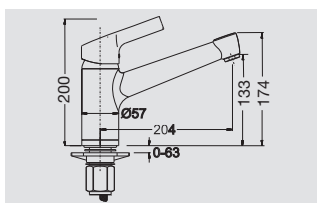

- Uitloop 130° draaibaar
- Kraangat van Ø 35 mm vereist
- Keramische schijven
- Flexibele aansluitslangen van 450 mm lang en met 3/8" moer voor eenvoudige montage
- Gepatenteerde straalbreker
- Stabilisatieplaat voor betere standvastigheid
- LGA Certificaat
- DVGW Certificaat
- Bec orientable 130°
- Perçage de Ø 35 mm requis
- Disques céramiques
- Tuyaux de raccordement flexibles, longueur 450 mm, et écrou 3/8" pour un montage particulièrement simple et sûr
- Régulateur de jet breveté/jet cascade réduisant nettement l'entartrage
- Plaque stabilisatrice augmentant la stabilité du robinet lors de l'encastrement dans les éviers en inox
- Certificat LGA
- Certificat DVGW