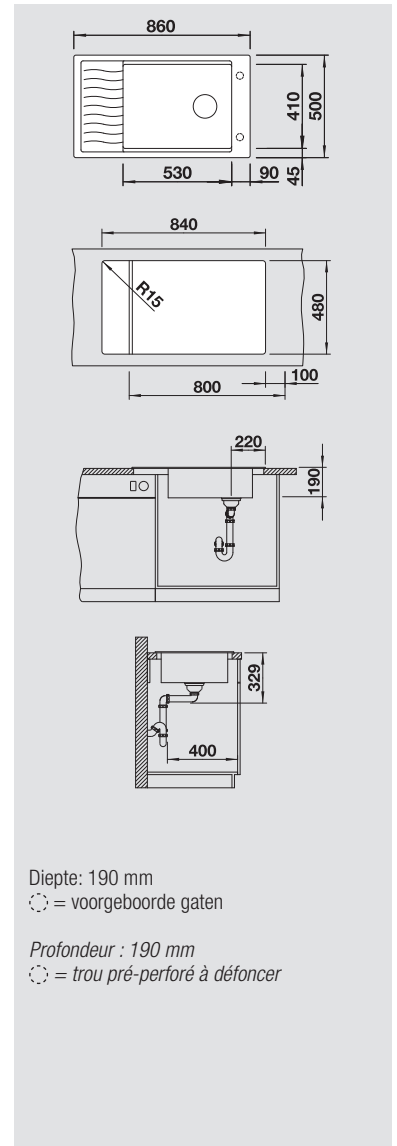

Kraan / Mitigeur

Spoeltafels in SILGRANIT®
Eviens en SILGRANIT®