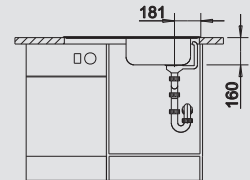

BLANCO MAGNAT

roestvrij staal natural
en acier inoxydable natural

Klassiek, tijdloos design

Design classique, intemporel

	Materiaal/Uitvoering Matériau/Finition	Bak omkeerbaar Cuve réversible	Prijs / Prix (Code)	Onderkast/ Dim. sous-évier	60 cm

BLANCO MAGNAT

roestvrij staal natural
en acier inoxydable natural

511 916

€ 188 (P)