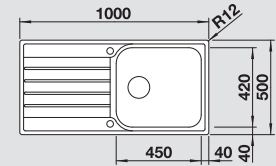

roestvrij staal gestructureerd
en acier inoxydable structuré

automatisch / *automatique*

518 520

€ 498 (P)