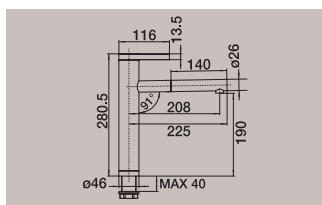

- Uitloop 130° draaibaar
- Kraangat van Ø 35 mm vereist
- Keramische schijven
- Flexibele aansluitlangen van 450 mm lang en met 3/8" moer voor eenvoudige montage
- Gepatenteerde straalbreker/sproeier
- Stabilisatieplaat voor betere standvastigheid van de kraan op roestvrij stalen spoelafels
- Met terugslagklep en aldus beveiligd tegen terugslag, in overeenkomst met EN 1717 (Certificaat Belgaqua)
- LGA Certificaat
- DVGW Certificaat

- Bec orientable 130°
- Perçage de Ø 35 mm requis
- Disques céramiques
- Flexible de douchette gainé métal
- Tuyaux de raccordement flexibles, longueur 450 mm, et écrou 3/8" pour un montage particulièrement simple et sûr
- Régulateur de jet breveté/jet cascade réduisant nettement l'entartrage
- Plaque stabilisatrice augmentant la stabilité du robinet lors de l'encastrement dans les éviers en inox
- Equipé de série d'un clapet anti-retour, qui le protège contre les reflux, conformément à la norme EN 1717 (Certificat Belgaqua)
- Certificat LGA
- Certificat DVGW