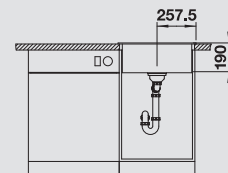

[F] Vlakbouw mogelijk - uitsnijding volgens inbouwprocedé / Montage affleurant possible - découpe suivant mode d'encastrement