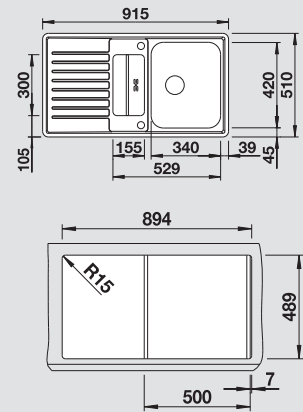

Uitsnijdingsmaten voor klassieke inbouw van bovenaf / mesures de découpe pour un encastrement classique par le haut

Diepte / Profondeur: 170/38,5 mm

In de levering en de prijs inbegrepen:

Geperforeerd inzetje in roestvrij staal, plaatsbesparend afloopgarnituur, korfventiel 3 1/2", met draaiknopbediening op de hoofdbak

Compris dans la livraison et le prix:

Coupelle inox, système d'écoulement compact à encombrement réduit, bonde-corbeille 3 1/2", bouton tournant de commande sur la cuve principale

Extra toebehoren / Accessoires supplémentaires

snijplank / planche à découper	snijplank / planche à découper	vaatkorf / panier à vaisselle	Afloopbedekking CapFlow™ / Couverture bonde-corbeille CapFlow™	inzetbakje / cuvette
beuk / hêtre 514 650 € 88 (P)	beuk/hêtre 225 362 € 106 (P)	rvs / inox 507 829 € 182 (P)	517 666 € 32 (P)	rvs / inox 225 253 € 74 (P)

Kraan / Mitigeur