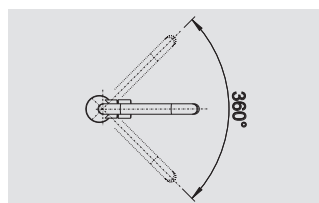

- Draaibare uitloop
- Kraangat van Ø 35 mm vereist
- Keramische schijven
- Flexibele aansluitslangen van 450 mm lang en met 3/8" moer voor eenvoudige montage
- Gepatenteerde straalbreker/sproeier voor verminderde kalkaanslag
- Met terugslagklep en aldus beveiligd tegen terugslag in overeenkomst met EN 1717 (Certificaat Belgaqua)
- LGA Certificaat
- DVGW Certificaat

- Bec orientable
- Perçage de Ø 35 mm requis
- Disques céramiques
- Tuyaux de raccordement flexibles, longueur 450 mm, et écrou 3/8" pour un montage particulièrement simple et sûr
- Régulateur de jet breveté/jet cascade réduisant nettement l'entartrage
- Equipé de série d'un clapet anti-retour, qui le protège contre les reflux, conformément à la norme EN 1717 (Certificat Belgaqua)
- Certificat LGA
- Certificat DVGW