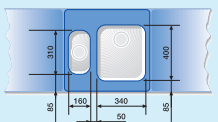

BLANCO SUPRA 160-U
+ BLANCO SUPRA 340-U
Afloopverbinding /
raccord 225 088