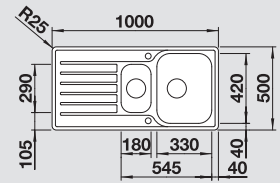

Diepte / Profondeur: 160/130 mm