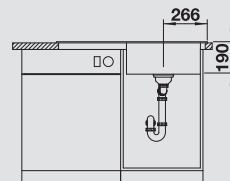

F Vlakbouw – uitsnijding volgens inbouwprocedure / Montage affleurant – découpe suivant mode d'encastrement