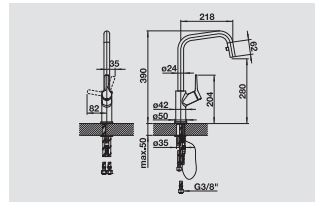

**chrom
chromé** 520 765 € 390 (P)

- Uitloop 180° draaibaar
- Kraangat van Ø 35 mm vereist
- Keramische schijven
- Met stof beklede sproeislang
- Flexibele aansluitslangen van 450 mm en met 3/8" moer voor eenvoudige montage
- Gepatenteerde straalbreker/sproeier voor verminderde kalkaanslag
- Stabilisatieplaat voor betere standvastigheid van de kraan op roestvrij stalen spoeltafels
- Met terugslagklep en aldus beveiligd tegen terugslag, in overeenkomst met EN 1717 (Certificaat Belgaqua)
- LGA Certificaat aangevraagd
- DVGW certificaat aangevraagd

- *Bec orientable 180°*
- *Perçage de Ø 35 mm requis*
- *Disques céramiques*
- *Flexible (gainé) tissu*
- *Tuyaux de raccordement flexibles, longueur 450 mm, et écrou 3/8" pour un montage particulièrement simple et sûr*
- *Régulateur de jet breveté/jet cascade réduisant nettement l'entartrage*
- *Plaque stabilisatrice augmentant la stabilité du robinet lors de l'encastrement dans les évier en inox*
- *Equipé de série d'un clapet anti-retour, qui le protège contre les reflux, conformément à la norme EN 1717 (Certificat Belgaqua)*
- *Certificat LGA en demande*
- *Certificat DVGW en demande*