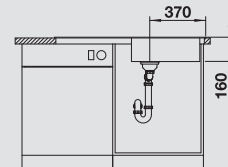

roestvrij staal gestructureerd
en acier inoxydable structuré

automatisch / *automatique*

518 520

€ 498 (P)