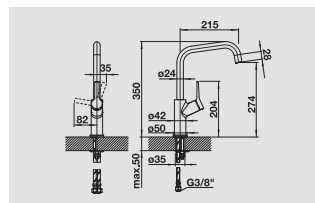

**chrom
chromé** 520 764 € 270 (P)

- Uitloop 360° draaibaar
- Kraangat van Ø 35 mm vereist
- Keramische schijven
- Flexibele aansluitslangen van 450 mm en met 3/8" moer voor eenvoudige montage
- Gepatenteerde straalbreker/sproeier voor verminderde kalkaanslag
- Stabilisatieplaat voor betere standvastigheid van de kraan op roestvrij stalen spoeltafels
- Met terugslagklep en aldus beveiligd tegen terugslag, in overeenkomst met EN 1717 (Certificaat Belgaqua)
- LGA Certificaat aangevraagd
- DVGW certificaat aangevraagd

- *Bec orientable 360°*
- *Perçage de Ø 35 mm requis*
- *Disques céramiques*
- *Tuyaux de raccordement flexibles, longueur 450 mm, et écrou 3/8" pour un montage particulièrement simple et sûr*
- *Régulateur de jet breveté/jet cascade réduisant nettement l'entartrage*
- *Plaque stabilisatrice augmentant la stabilité du robinet lors de l'encastrement dans les évier en inox*
- *Equipé de série d'un clapet anti-retour, qui le protège contre les reflux, conformément à la norme EN 1717 (Certificat Belgaqua)*
- *Certificat LGA en demande*
- *Certificat DVGW en demande*