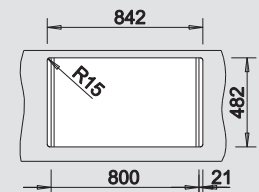

BLANCO PLUS 8

roestvrij staal lichtglanzend
en acier inoxydable satiné

511 904

€ 384 (P)