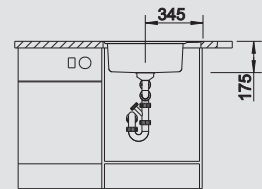

*Compact et élégant: avec la planche à découper en verre il est possible de recouvrir entièrement l'évier.*

Diepte / Profondeur: 175/28 mm