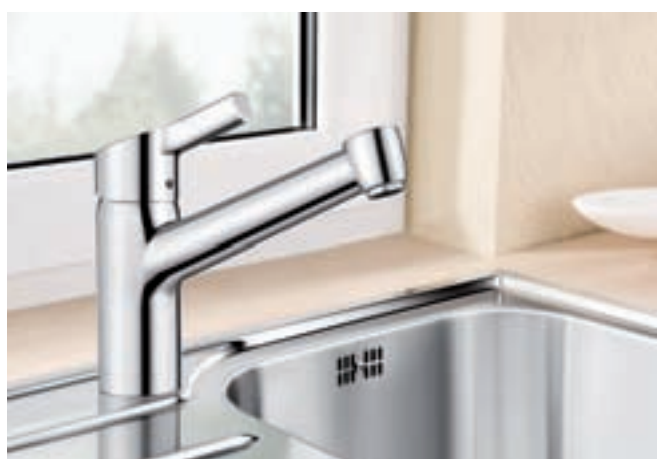

- Kraangat van Ø 35 mm vereist
- Keramische schijven
- Flexibele aansluitslangen van 750 mm lang en met 3/8" moer voor eenvoudige montage
- Stabilisatieplaat voor betere standvastigheid
- Met terugslagklep en aldus beveiligd tegen terugslag, in overeenkomst met EN 1717 (Certificaat Belgaqua)
- LGA Certificaat
- DVGW Certificaat

- *Perçage de Ø 35 mm requis*
- *Disques céramiques*
- *Tuyaux de raccordement flexibles, longueur 750 mm, et écrou 3/8" pour un montage particulièrement simple et sûr*
- *Régulateur de jet breveté/jet cascade réduisant nettement l'entartrage*
- *Equipé de série d'un clapet anti-retour, qui le protège contre les reflux, conformément à la norme EN 1717 (Certificat Belgaqua)*
- *Certificat LGA*
- *Certificat DVGW*

BLANCO ELIPSO-F II

De juiste keuze voor montage voor het raam

- Bij montage voor het raam moet de afstand tussen kraangat en vensterleugel minimaal 4 cm
- De kraan kan gemakkelijk worden losgemaakt en neergelegd

Le robinet classique qui convient au montage devant la fenêtre

- *Lors du placement devant une fenêtre la distance entre le trou du robinet et la fenêtre doit être de minimum 4 cm*
- *Facilité d'utilisation : tirer vers le haut et déposer sur le côté*

BELGAQUA

Approved safety for the protection of your health

BLANCO ELIPSO-F II	Uitvoering Version	Prijs / Prix (Code)

chrom

chromé

514 913

€ 374 (P)