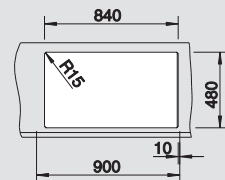

Uitsnijdingsmaten voor klassieke inbouw van bovenaf / Mesures de découpe pour un encastrement classique par le haut