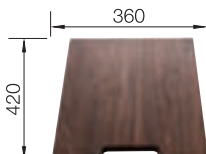

219 645 € 168 (S)

Snijplank in wit matglanzend veiligheidsglas / *Planche à découper en verre de sécurité blanc opaque (420 x 240 mm)*

225 333 € 154 (S)

Houten snijplank in hoogwaardig notelaarhout, met roestvrij stalen greep; is ook stapelbaar op de verplaatsbare afdruiplaat / *Planche à découper en bois de noyer supérieur avec poignée en inox; superposable également à l'égouttoir amovible*