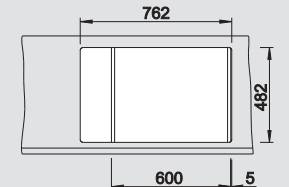

BLANCO LIVIT 8 S BLANCO LIVIT 6 S Compact

roestvrij staal lichtglanzend of gestructureerd
en acier inoxydable satiné ou structuré

Moderne vormgeving en comfort
• Praktisch verlek

Look moderne et espace confortable
• Surface d'égouttage pratique

	Materiaal/Uitvoering Matériau/Finition	Bak omkeerbaar Cuve réversible	Prijs / Prix (Code)	Onderkast/ Dim. sous-évier	80 cm

BLANCO LIVIT 8 S

roestvrij staal lichtglanzend
en acier inoxydable satiné

manueel / manuelle

514 798

€ 408 (P)

Diepte / Profondeur: 160/160 mm

In de levering en de prijs inbegrepen:

Plaatsbesparend afloopgarnituur, twee korfventielen 3 1/2"

Compris dans la livraison et le prix:

Système d'écoulement compact à encombrement réduit, bonde-corbeilles de 3 1/2"

	Materiaal/Uitvoering Matériau/Finition	Bak omkeerbaar Cuve réversible	Prijs / Prix (Code)	Onderkast/ Dim. sous-évier	60 cm

BLANCO LIVIT 6 S Compact

roestvrij staal lichtglanzend
en acier inoxydable satiné

manueel / manuelle

515 117

€ 408 (P)

roestvrij staal gestructureerd
en acier inoxydable structuré

manueel / manuelle

515 794

€ 488 (P)

Diepte / Profondeur: 155/130 mm

In de levering en de prijs inbegrepen:

Plaatsbesparend afloopgarnituur, twee korfventielen 3 1/2"

Compris dans la livraison et le prix:

Système d'écoulement compact à encombrement réduit, bonde-corbeilles de 3 1/2"

Extra toebehoren / Accessoires supplémentaires

vaatkorf / panier à vaisselle	snijplank / planche à découper	inzetbakje / cuvette	snijplank / planche à découper	snijplank / planche à découper
ns / inox 220 573 € 58 (P)	beuk/hêtre 514 651 € 86 (P)	ns / inox 221 132 € 52 (P)	wit/blanc 217 611 € 96 (P)	beuk/hêtre 218 313 € 84 (P)

Kraan / Mitigeur