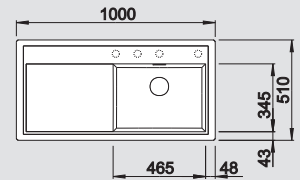

- Cuve exceptionnellement grande, vaste egouttoir
- Le banc de mitigeur prolongé crée de l'espace utile
- Bord plat et large tout au tour de l'évier
- Egalement disponible avec cuve à gauche

	Materiaal/Uitvoering Matériau/Finition	Bak rechts Cuve à droite	Bak links Cuve à gauche	Prijs / Prix (Code)	Onderkast/ Dim. sous-évier	60 cm
	SILGRANIT® PuraDur®, antraciet, anthracite inbouw / encastrable [F] vlakbouw / affleurant	516 026 516 068	516 961 519 348	€ 606 (P) € 710 (P)		
	SILGRANIT® PuraDur®, rock grey, gris rocher inbouw / encastrable [F] vlakbouw / affleurant	518 927 518 931	518 929 519 349	€ 606 (P) € 710 (P)		
	SILGRANIT® PuraDur®, alumetallic, alu métallique inbouw / encastrable [F] vlakbouw / affleurant	516 017 516 062	516 952 519 350	€ 606 (P) € 710 (P)		
	SILGRANIT® PuraDur®, parelgrijs, gris perle inbouw / encastrable	520 620	520 623	€ 606 (P)		
	SILGRANIT® PuraDur®, wit, blanc inbouw / encastrable [F] vlakbouw / affleurant	516 018 517 660	516 953 519 351	€ 606 (P) € 710 (P)		
	SILGRANIT® PuraDur®, jasmijn, jasmin inbouw / encastrable [F] vlakbouw / affleurant	516 019 516 063	516 954 519 352	€ 606 (P) € 710 (P)		
	SILGRANIT® PuraDur®, champagne, champagne inbouw / encastrable	516 020	516 955	€ 606 (P)		
	SILGRANIT® PuraDur®, tartufo, truffe inbouw / encastrable	517 406	517 408	€ 606 (P)		
	SILGRANIT® PuraDur®, café, café inbouw / encastrable [F] vlakbouw / affleurant	516 023 516 066	516 958 519 355	€ 606 (P) € 710 (P)