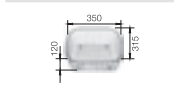

Extra toebehoren / Accessoires supplémentaires

vaatkorf / panier à vaisselle	sniplank / planche à découper	sniplank / planche à découper	inzetbakje / cuvette*	afvalstelsysteem / système à déchets

rvs / inox 514 238 € 52 (P)