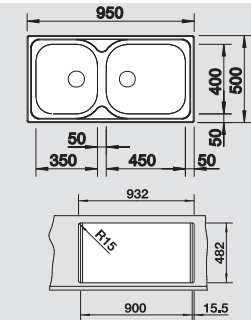

BLANCO TIPO XL 9

roestvrij staal lichtglanzend
en acier inoxydable satiné

511 926

€ 414 (P)

Diepte / Profondeur: 175 / 175 mm

In de levering en de prijs inbegrepen:

Plaatsbesparend afloopgarnituur met korfventielen 3 1/2"

Compris dans la livraison et le prix:

Système d'écoulement compact à encombrement réduit, bonde-corbeilles de 3 1/2"

	Materiaal/Uitvoering Matériau/Finition	Bak omkeerbaar Cuve réversible	Prijs / Prix (Code)	Onderkast/ Dim. sous-évier	90 cm