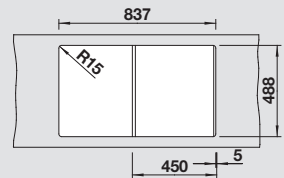

BLANCO ZENAR 45 S

BLANCO Keramiek PuraPlus®
BLANCO Céramique PuraPlus®

Tijdloze schoonheid, eigentijdse functionaliteit

- Grote bak
- Vlakke vormgeving van de rand
- Modern, strak design
- Hoogwaardig, onderhoudsvriendelijk keramiek
- Optioneel toebehoren: glazen snijplank, inzetbakje in roestvrij staal, BLANCO SensorControl BSC®

L'esthétique intemporelle parée de fonctions actuelles

- Très grande cuve
- Bord plat
- Design clair et rectiligne
- Céramique de haute qualité facile à entretenir
- Accessoires en option : planche à découper en verre, cuvette en inox et SensorControl-BSC®

	Materiaal/Uitvoering Matériau/Finition	Bak rechts Cuve à droite	Bak links Cuve à gauche	Prijs / Prix (Code)	Onderkast/ Dim. sous-évier	45 cm

zwart, noir
PuraPlus®

517 202

517 203

€ 924 (P)

basalt, basalte
PuraPlus®

517 200

517 201

€ 842 (P)

alugrijs, gris alu
PuraPlus®

517 198

517 199

€ 842 (P)

kristalwit glanzend,
blanc cristal brillant
PuraPlus®

517 188

517 189

€ 842 (P)

wit mat, blanc mat
PuraPlus®

517 190

517 191

€ 842 (P)

magnolia glanzend, magnolia brillant
PuraPlus®

519 610

519 609

€ 842 (P)

jasmijn, jasmin
PuraPlus®

517 194

517 195

€ 842 (P)

vanille, vanille
PuraPlus®

517 192

517 193

€ 842 (P)

Diepte: 185 mm
Met boorgat voor kraan

Profondeur: 185 mm
Avec trou pré-perforé pour mitigeur

Spoelafels in Keramiek
Eviens en Céramique

In de levering en de prijs inbegrepen:

Plaatsbesparend afloopgarnituur, korfventiel 3 1/2" met draaiknopbediening

Compris dans la livraison et le prix:

Systeme d'écoulement compact à encombrement réduit, bonde-corbeille 3 1/2" avec bouton tournant de commande

Extra toebehoren / Accessoires supplémentaires