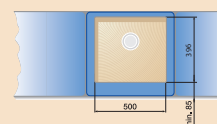

Keramiek / Céramique

BLANCO SUBLINE 500-U