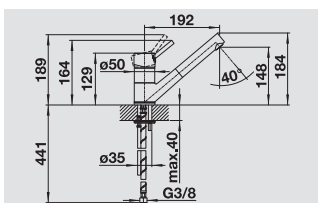

- Mitigeur 1/2"
- Perçage de Ø 35 mm requis
- Disques céramiques
- Tuyaux de raccordement flexibles, longueur 450 mm, et écrou 3/8" pour un montage particulièrement simple et sûr
- Régulateur de jet breveté/jet cascade réduisant nettement l'entartrage
- Plaque stabilisatrice augmentant la stabilité du robinet lors de l'encastrement dans les éviers en inox
- Flexible de douchette gainé métal
- Equipé de série d'un clapet anti-retour, qui le protège contre les reflux, conformément à la norme EN 1717 (Certificat Belgaqua)
- Certificat LGA
- Certificat DVGW