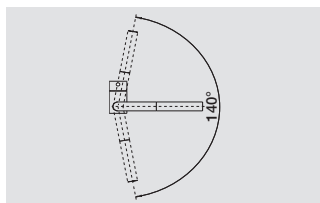

Extra toebehoren / Accessoires supplémentaires

sproeislanggeleider / protection flexible 511 920 € 22 (P)

- Mengkraan 1/2"
- Kraangat van Ø 35 mm vereist
- Keramische schijven
- Flexibele aansluitingslangen van 450 mm lang en met 3/8" moer voor eenvoudige montage
- Stabilisatieplaat voor betere standvastigheid
- Gepatenteerde straalbrekers voor verminderde kalkaanslag en eenvoudige reiniging
- Met terugslagklep en aldus beveiligd tegen terugslag, in overeenkomst met EN 1717 (Certificaat Belgaqua)
- LGA Certificaat
- DVGW Certificaat

- Bec orientable
- Perçage de Ø 35 mm requis
- Disques céramiques
- Tuyaux de raccordement flexibles de 450 mm de longueur avec écrou de 3/8" pour un montage particulièrement simple et sûr
- Régulateur de jet breveté/jet cascade réduisant nettement l'entartrage
- Plaque stabilisatrice augmentant la stabilité du robinet lors de l'encastrement dans les éviers en inox
- Equipé de série d'un clapet anti-retour, qui le protège contre les reflux, conformément à la norme EN 1717 (Certificat Belgaqua)
- Certificat LGA
- Certificat DVGW