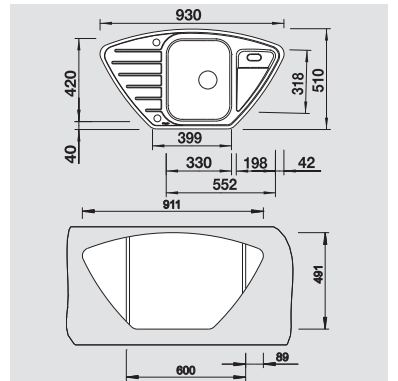

Diepte / Profondeur: 160/30 mm

Voor inbouw in een doorlopend, recht werkblad van 60 cm zijn instructies op aanvraag verkrijgbaar.

Des instructions sont disponibles sur demande pour un encastrement dans un plan de travail droit de 60 cm.