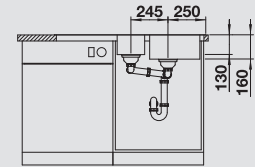

Diepte / Profondeur: 160/130 mm