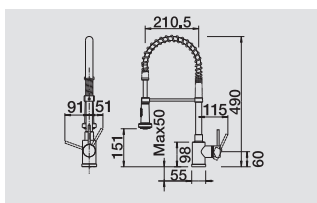

Extra toebehoren / Accessoires supplémentaires

filter voor hoekventiel / filtre pour robinet d'arrêt 128 434 € 24 (P)

- Eéngreeps-mengkraan 1/2"
- Draaibare uitloop
- Kraangat van 35 mm vereist
- Keramische schijven
- Flexibele aansluitslangen van 450 mm lang en met 3/8" moer voor eenvoudige montage
- Gepatenteerde straalbrekers voor verminderde kalkaanslag
- Stabilisatieplaat voor betere standvastigheid van de keukenkraan
- Met terugslagklep en aldus beveiligd tegen terugslag, in overeenkomst met EN 1717 (Certificaat Belgaqua)
- LGA Certificaat
- DVGW Certificaat

- *Bec orientable*
- *Mitigeur 1/2"*
- *Perçage de Ø 35 mm requis*
- *Disques céramiques*
- *Tuyaux de raccordement flexibles de 450 mm de longueur avec écrou de 3/8" pour un montage particulièrement simple et sûr*
- *Plaque stabilisatrice augmentant la stabilité du robinet lors de l'encastrement dans les évier en inox*
- *Equipé en standard de clapet antiretour le protège contre les reflux, conformément à la norme EN 1717 (Certificat Belgaqua)*
- *Régulateur de jet breveté/jet cascade réduisant nettement l'entartrage*
- *Certificat LGA*
- *Certificat DVGW*