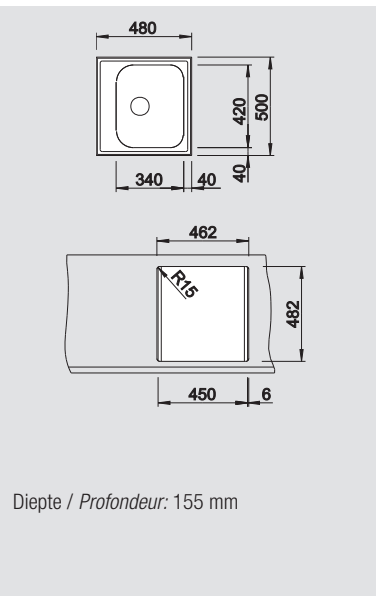

BLANCO LIVIT 45 BLANCO LIVIT 45 S Centric

roestvrij staal lichtglanzend
en acier inoxydable satiné

Moderne vormgeving en comfort
• Comfortabele enkele bak

Look moderne et espace confortable
• Evier confortable avec une cuve

			Materiaal/Uitvoering Matériau/Finition	Bak omkeerbaar Cuve réversible	Prijs / Prix (Code)	Onderkast/ Dim. sous-évier	45 cm

BLANCO LIVIT 45

roestvrij staal lichtglanzend
en acier inoxydable satiné

manueel / manuelle

514 785

€ 248 (P)

In de levering en de prijs inbegrepen:

Plaatsbesparend afloopgarnituur, korfventiel 3 1/2"

Compris dans la livraison et le prix:

Système d'écoulement compact à encombrement réduit, bonde-corbeille de 3 1/2"

			Materiaal/Uitvoering Matériau/Finition	Bak omkeerbaar Cuve réversible	Prijs / Prix (Code)	Onderkast/ Dim. sous-évier	45 cm

BLANCO LIVIT 45 S Centric

roestvrij staal lichtglanzend
en acier inoxydable satiné

automatisch / automatique

514 790

€ 308 (P)

In de levering en de prijs inbegrepen:

Plaatsbesparend afloopgarnituur, korfventiel 3 1/2", met draaiknopbediening

Compris dans la livraison et le prix:

Système d'écoulement compact à encombrement réduit, bonde-corbeille de 3 1/2", bouton tournant de commande

Extra toebehoren / Accessoires supplémentaires

vaatkorf / panier à vaisselle	snijplank / planche à découper	inzetbakje / cuvette	snijplank / planche à découper	snijplank / planche à découper
		LIVIT 45		
rvs / inox 220 573 € 58 (P)	beuk/hêtre 514 651 € 86 (P)	rvs / inox 221 132 € 52 (P)	wit/blanc 217 611 € 96 (P)	beuk/hêtre 218 313 € 84 (P)