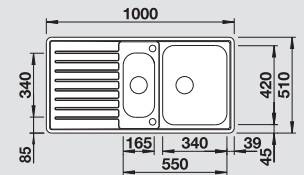

Uitsnijdingsmaten voor klassieke inbouw
van bovenaf / mesures de découpe pour un
encastrement classique par le haut