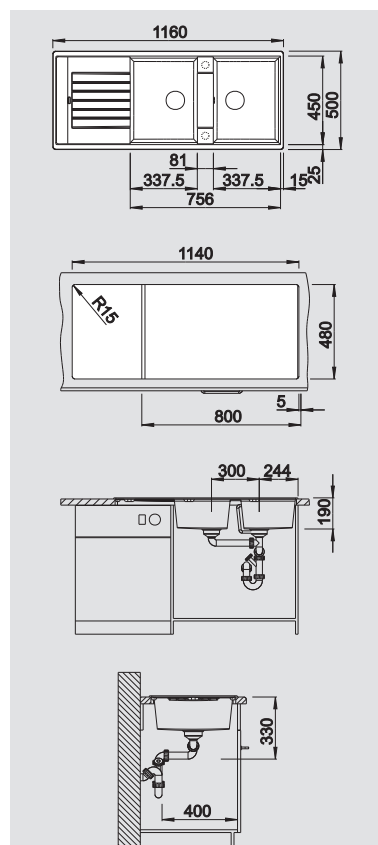

Diepte: 190/190 mm

○ = voorgeboorde gaten

Profondeur: 190/190 mm

○ = trou pré-perforé à défoncer

In de levering en de prijs inbegrepen:

Plaatsbesparend afloopgarnituur, twee korfventielen 3 1/2" met draaiknopbediening voor automatische versie

Compris dans la livraison et le prix:

Système d'écoulement compact à encombrement réduit, 2 bonde-corbeilles de 3 1/2" avec bouton tournant de commande pour la version automatique

Extra toebehoren / Accessoires supplémentaires

snijplank / planche à découper beuk/hêtre 218 313 € 84 (P)	snijplank / planche à découper wit/blanc 217 611 € 96 (P)	vaatkorf / panier à vaisselle rvs / inox 507 829 € 182 (P)	Afloopbedekking CapFlow™ / Couverture bande-carbelle CapFlow™ 517 666 € 32 (P)

Kraan / Mitigeur