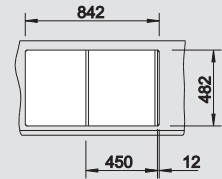

roestvrij staal lichtglanzend
en acier inoxydable satiné

automatisch / automatique

514 614

€ 330 (P)