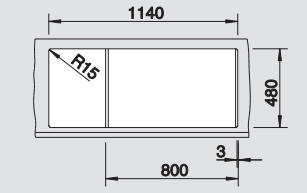

BLANCO METRA 8 S

SILGRANIT® PuraDur®

Een reuzegrote spoeltafel voor modern comfort

- Sobere vormgeving met ruime bakken
- Omkeerbaar

Un évier géant pour un confort moderne

- Forme sobre avec cuves spacieuses
- Réversible

	Materiaal/Uitvoering Matériau/Finition	Bak omkeerbaar Cuve réversible	Prijs / Prix (Code)	Onderkast/ Dim. sous-évier	80 cm

antraciet, anthracite
SILGRANIT® PuraDur®

513 071

€ 590 (P)

rock grey, gris rocher
SILGRANIT® PuraDur®

518 884

€ 590 (P)

aluminium, alu-métallic
SILGRANIT® PuraDur®

513 063

€ 590 (P)

Nieuw
nouveau

parelgruis, gris perle
SILGRANIT® PuraDur®

520 586

€ 590 (P)

wit, blanc
SILGRANIT® PuraDur®

513 064

€ 590 (P)

jasmijn, jasmin
SILGRANIT® PuraDur®

513 065

€ 590 (P)

champagne, champagne
SILGRANIT® PuraDur®

513 944

€ 590 (P)

tartufo, truffe
SILGRANIT® PuraDur®

517 357

€ 590 (P)

café, café
SILGRANIT® PuraDur®

515 048

€ 590 (P)

Diepte: 190/190 mm
○ = voorgeboorde gaten

Profondeur : 190/190 mm
○ = trou pré-perforé à défoncer

In de levering en de prijs inbegrepen:

Plaatsbesparend afloopgarnituur, 2 korfventielen 3 1/2"

Compris dans la livraison et le prix:

Système d'écoulement compact à encombrement réduit, 2 bonde-corbeilles 3 1/2"

Extra toebehoren / Accessoires supplémentaires

vaatkorf / panier à vaisselle

snijplank / planche à découper

snijplank / planche à découper

afvalstelsel / système de déchets

nvs / inox 507 829 € 182 (P)

beuk/hêtre 218 313 € 84 (P)

wit/blanc 217 611 € 96 (P)

blz. /page 313

Kraan / Mitigeur

BLANCO PYLOS-S