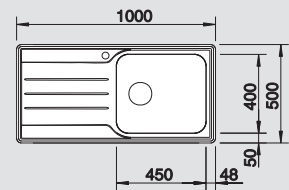

BLANCO MEDIAN XL 6 S

roestvrij staal lichtglanzend
en acier inoxydable satiné

512 737

512 738

€ 438 (P)

Diepte / Profondeur: 175 mm

In de levering en de prijs inbegrepen:

Plaatsbesparend afloopgarnituur, korfventiel 3 1/2"

Compris dans la livraison et le prix:

Système d'écoulement compact à encombrement réduit, bonde-corbeille de 3 1/2"

Extra toebehoren / Accessoires supplémentaires

vaatkorf / panier à vaisselle	snijplank / planche à découper	snijplank / planche à découper	inzetbakje / cuvette*	afvalstelsel / système à déchets

nvs / inox 220 573

€ 58 (P)

wit / blanc 217 611

€ 96 (P)

grijs / gris 217 610

€ 86 (P)

nvs / inox 208 195

€ 86 (P)

blz. / page 313

*Alleen in combinatie met grijze snijplank te gebruiken.

* Uniquement à utiliser en combinaison avec la planche à découper grise

Kraan / Mitigeur

BLANCO FILO-S

Alle prijzen in EURO excl. BTW / Tous les prix en EURO HTVA