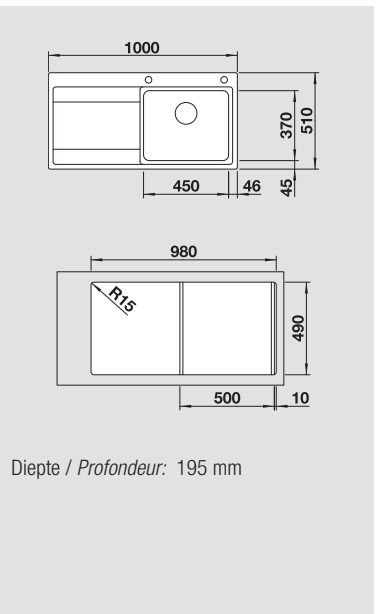

Diepte / Profondeur: 195 mm