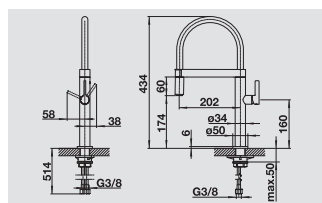

Extra toebehoren / Accessoires supplémentaires

filter voor hoekventiel / *filtre pour robinet d'arrêt* 128 434 € 24 (P)

- Draaibare uitloop 360°
- Kraangat van Ø 35 mm vereist
- Keramische schijven
- Met metaal omwikkeld sproeislang
- Flexibele aansluitslangen van 450 mm-lang en met 3/8" moer voor eenvoudige montage
- Stabilisatieplaat voor betere standvastigheid
- Met terugslagklep en aldus beveiligd tegen terugslag in overeenkomst met EN 1717 (Certificaat Belgaqua in aanvraag)

- *Bec orientable 360°*
- *Perçage de Ø 35 mm requis*
- *Disques céramiques*
- *Douchette métallique gainé*
- *Tuyaux de raccordement flexibles, longueur 450 mm, et écrou de 3/8" pour un montage particulièrement simple et sûr*
- *Plaque stabilisatrice augmentant la stabilité du robinet lors de l'encastrement dans les éviers en inox*
- *Equipé de série d'un clapet anti-retour, qui le protège contre les reflux, conformément à la norme EN 1717 (Certificat Belgaqua en demande)*