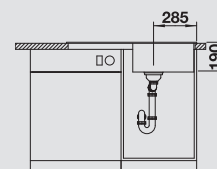

Diepte: 190 mm
○ = voorgeboorde gaten

Profondeur: 190 mm
○ = trou pré-perforé à défoncer

In de levering en de prijs inbegrepen:

Plaatsbesparend afloopgarnituur, korventiel 3 1/2", met draaiknopbediening voor automatische versie

Compris dans la livraison et le prix:

Système d'écoulement compact à encombrement réduit, bonde-corbeille 3 1/2" avec bouton tournant de commande pour la version automatique

Extra toebehoren / Accessoires supplémentaires

vaatkorf / panier à vaisselle	snijplank / planche à découper	snijplank / planche à découper	Afloopbedekking CapFlow™ / Couverture bonde-corbeille CapFlow™	afvalstelsel / système de déchets
rvs /inox 507 829 € 182 (P)	beuk/hêtre 218 313 € 84 (P)	wit/blanc 217 611 € 96 (P)	517 666 € 32 (P)	blz. /page 313