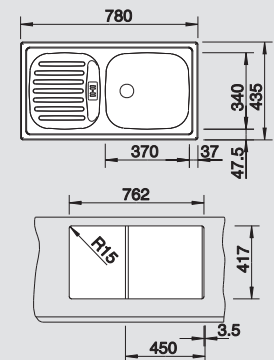

In de levering en de prijs inbegrepen:

Plaatsbesparend afloopgarnituur, ventiel met stop van 1 ½"

Compris dans la livraison et le prix:

Système d'écoulement compact à encombrement réduit, bouchon de 1 ½"

	Materiaal/Uitvoering <i>Matériau/Finition</i>	Bak omkeerbaar <i>Cuve réversible</i>	Prijs / Prix (Code)	Onderkast/ <i>Dim. sous-évier</i>	45 cm
BLANCO FLEX Mini 	roestvrij staal natural <i>en acier inoxydable naturel</i>	511 918	€ 134 (P)		
	roestvrij staal gestructureerd <i>en acier inoxydable structuré</i>	512 032	€ 178 (P)