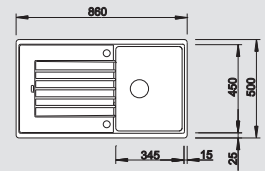

BLANCO ZIA 45 SL

SILGRANIT® PuraDur®

Tijdloos, individueel en apart. Comfort en kwaliteit met een aantrekkelijke vormgeving

- Rechterlijngige buitenomtrek, geaccentueerd door de smalle rand
- Karakteristieke kraanrichel die het verlek vergroot
- Maximale plaatsbenutting voor de onderkast van 45 cm
- XL verlek
- Klassieke indeling voor omkeerbare inbouw

Intemporel, personnel, exceptionnel. Le confort et la qualité dans un cadre attrayant

- Contour extérieur rectiligne, caractérisé par un encadrement étroit
- Plage de robinetterie caractéristique agrandissant l'égoût comme „passe-partout“
- Maxi-modèle en SILGRANIT® pour meuble sous-évier de 45 cm
- Egoût x1
- Disposition classique permettant un encastrement réversible

	Materiaal/Uitvoering Matériau/Finition	Bak omkeerbaar Cuve réversible	Prijs / Prix (Code)	Onderkast/ Dim. sous-évier	45 cm

SILGRANIT® PuraDur®, antraciet, anthracite

automatisch / automatique 516 738
manueel / manuelle 516 748

€ 420 (P)
€ 386 (P)

SILGRANIT® PuraDur®, rock grey, gris rocher

automatisch / automatique 518 934
manueel / manuelle 518 935

€ 420 (P)
€ 386 (P)

SILGRANIT® PuraDur®, alumetallic, alu métallique

automatisch / automatique 516 729
manueel / manuelle 516 739

€ 420 (P)
€ 386 (P)

Nieuw
nouveau

SILGRANIT® PuraDur®, parelgrijs, gris perle

automatisch / automatique 520 629
manueel / manuelle 520 630

€ 420 (P)
€ 386 (P)

SILGRANIT® PuraDur®, wit, blanc

automatisch / automatique 516 730
manueel / manuelle 516 740

€ 420 (P)
€ 386 (P)

SILGRANIT® PuraDur®, jasmijn, jasmin

automatisch / automatique 516 731
manueel / manuelle 516 741

€ 420 (P)
€ 386 (P)

SILGRANIT® PuraDur®, champagne, champagne

automatisch / automatique 516 732
manueel / manuelle 516 742

€ 420 (P)
€ 386 (P)

SILGRANIT® PuraDur®, tartufo, truffe