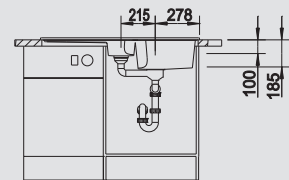

Diepte: 185/100 mm

Met boorgat voor kraan (en afstandsbediening voor de automatische versie)

Profondeur: 185/100 mm

Avec trou pré-perforé pour mitigeur (et commande à distance pour la version automatique)

In de levering en de prijs begrepen: Plaatsbesparend afloopgarnituur, twee korventielen 3 1/2" en 1 1/2" met draaiknopbediening op de hoofdbak

Compris dans la livraison et le prix: Système d'écoulement compact à encombrement réduit, bondes-corbeilles de 3 1/2" et 1 1/2" et avec bouton tournant de commande sur la cuve principale

	Materiaal/Uitvoering Matériau/Finition	Bak rechts Cuve à droite	Bak links Cuve à gauche	Prijscode / Code de prix
	kristalwit <i>blanc cristal</i>	516 028	516 027	€ 894 (P)

In de levering en de prijs begrepen: Plaatsbesparend afloopgarnituur, korventielen 1 1/2" en 3 1/2"

Compris dans la livraison et le prix: Système d'écoulement compact à encombrement réduit, bondes-corbeilles de 1 1/2" et 3 1/2"

Extra toebehoren / Accessoires supplémentaires

snijplank / planche à découper	BLANCO SensorControl BSC®	Afloopbedekking CapFlow™ / Couverture bonde-corbeille CapFlow™		afvalstelsysteem / système de déchets
 Es/frêne 516 085 € 120 (P)	 515 399 € 394 (P)	 517 666 € 32 (P)		 blz. / page 313