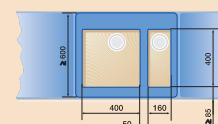

BLANCO SUBLINE 160-U
+ BLANCO SUBLINE 400-U

+ Afloopverbinding /
raccord 225 088

BLANCO CLARONLINE

Het elegante bakkenprogramma van BLANCO STEELART met minimale radius van 10 mm voor strakke vormen en meer functionaliteit.

Le programme élégant des cuves BLANCO STEELART au rayon minimal de 10 mm pour des lignes épurées et pour plus de fonctionnalité.