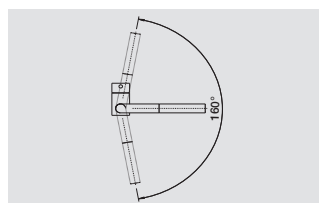

Extra toebehoren / Accessoires supplémentaires

sproeislanggeleider / *protection flexible* 511 920 € 22 (P)

- Eenmengskraan 1/2"
- Draaibare uitloop
- Kraangat met Ø 35 mm nodig
- Keramische schijven
- Flexibele aansluitslangen van 750 mm lang en 3/8" schroefmoer voor een uitzonderlijk gemakkelijke en goede installatie
- Gepatenteerde sproeisysteem voor een duidelijk verminderde verkalking
- Met terugslagklep en aldus beveiligd tegen terugslag, in overeenkomst met EN 1717 (Certificaat Belgaqua)
- LGA Certificaat
- DVGW Certificaat

- Mitigeur 1/2"
- Bec orientable
- Perçage de Ø 35 mm requis
- Disques céramiques
- Tuyaux de raccordement flexibles, longueur 750 mm, et écrou 3/8" pour un montage particulièrement simple et sûr
- Régulateur de jet breveté/jet cascade réduisant nettement l'entartrage
- Equipé de série d'un clapet anti-retour, qui le protège contre les reflux, conformément à la norme EN 1717 (Certificat Belgaqua)
- Plaque stabilisatrice augmentant la stabilité du robinet lors de l'encastrement dans les éviers en inox
- Certificat LGA
- Certificat DVGW