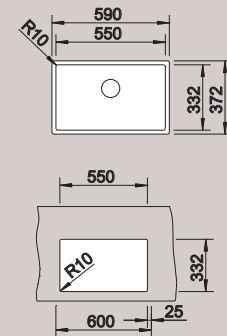

Diepte / Profondeur: 190 mm
Radius / Rayon: 10 mm

In de levering en de prijs inbegrepen:

BLANCO CARRIER uit roestvrij staal, hoge snijplank in Amerikaanse notelaar, plaatsbesparend af- en overloopgarnituur, korfventiel 3 1/2", manuele af- en overloopgarnituur*, bevestigingsset (dichting niet inbegrepen), verdekte overloop C-overflow®

Compris dans la livraison et le prix:

BLANCO CARRIER en inox, planche à découper passerelle en noyer américain, système d'écoulement et de trop-plein compacts à encombrement réduit, bonde-corbeille 3 1/2", système d'écoulement manuel*, set de fixation (joint non compris), trop-plein masqué C-overflow®

* **Tip:** voor alle BLANCO CLARON modellen zijn ook uitbreidingssets met trekknop verkrijgbaar. Deze zijn apart bij te bestellen: zie blz. 55.

* **Conseil :** pour tous les modèles BLANCO CLARON, des sets d'extension avec tirette sont disponibles. Elles sont à commander séparément: voir p. 55.