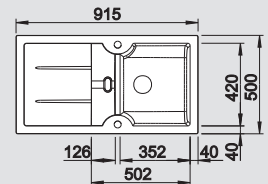

BLANCO IDESSA 5 S

BLANCO Keramiek
BLANCO Céramique

Harmonie in materiaal en vorm

- Hoogwaardige afwerking en verleidelijk design
- Elegante extra bak
- Harmonisch vormgegeven kraanrichel
- Optioneel met snijplank in massief essenhout

Forme et matière en harmonie

- Finition de haute qualité et design attrayant
- Déversoir élégant
- Plage de robinetterie esthétique
- En option avec planche à découper en bois de frêne massif

	Materiaal/Uitvoering Matériau/Finition	Bak omkeerbaar Cuve réversible	Prijs / Prix (Code)	Onderkast/ Dim. sous-évier	50 cm

BLANCO IDESSA 5 S automatisch / automatique
zwart, noir

516 082

€ 818 (P)

basalt, basalte

516 983

€ 744 (P)

alugrijs, gris alu

516 081

€ 744 (P)

kristalwit glanzend,
blanc cristal brillant

516 076

€ 744 (P)

wit mat, blanc mat

516 077

€ 744 (P)

magnolia glanzend, magnolia brillant

519 604

€ 744 (P)

jasmijn, jasmin

516 079

€ 744 (P)

vanille, vanille

516 078

€ 744 (P)

Diepte: 187 mm

Met boorgat voor kraan (en afstandsbediening bij de automatische versie)

Profondeur: 187 mm

Avec trou pré-perforé pour mitigeur (et commande à distance pour la version automatique)

In de levering en de prijs begrepen: Plaatsbesparend afloopgarnituur, korfventiel 3 1/2" met draaiknopbediening
Compris dans la livraison et le prix: Système d'écoulement compact à encombrement réduit, bonde-corbeille de 3 1/2" avec bouton tournant de commande

	Materiaal/Uitvoering Matériau/Finition	Bak rechts Cuve à droite	Bak links Cuve à gauche	Prijscode / Code de prix

BLANCO IDESSA 5 S manueel / manuel

kristalwit glanzend
blanc cristal brillant

516 171

516 170

€ 674 (P)