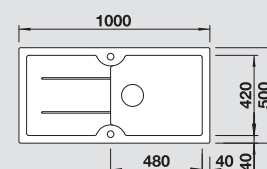

BLANCO IDESSA XL 6 S

Nieuw
nouveau

BLANCO Keramiek
BLANCO Céramique

Harmonie in materiaal en vorm

- Hoogwaardige afwerking en verleidelijk design
- XL-bak
- Harmonisch vormgegeven kraanrichel
- Optioneel met snijplank in massief essenhout
- Spoeltafel omkeerbaar

Harmonie des matières et des formes

- Finition haut de gamme et design séduisant
- Cuve XL
- Plage de robinetterie aux formes harmonieuses
- En option avec planche à découper en frêne massif
- Cuve réversible

	Materiaal/Uitvoering Matériau/Finition	Bak omkeerbaar Cuve réversible	Prijs / Prix (Code)	Onderkast/ Dim. sous-évier	60 cm

zwart, noir

520 315

€ 932 (P)

basalt, basalte

520 314

€ 932 (P)

alugrijs, gris alu

520 313

€ 932 (P)

kristalwit glanzend,
blanc cristal brillant

520 308

€ 932 (P)

wit mat, blanc mat

520 310

€ 932 (P)

magnolia glanzend, magnolia brillant

520 309

€ 932 (P)

jasmijn, jasmin

520 312

€ 932 (P)

vanille, vanille

520 311

€ 932 (P)

Diepte: 175 mm
Met boorgat voor kraan

Profondeur: 175 mm
Avec trou pré-perforé pour mitigeur

In de levering en de prijs inbegrepen:

Plaatsbesparend afloopgarnituur, korfventiel 3 1/2" met draaiknopbediening voor de hoofdbak

Compris dans la livraison et le prix:

Système d'écoulement compact à encombrement réduit, bonde-corbeille 3 1/2", bouton tournant de commande sur la cuve principale

Extra toebehoren / Accessoires supplémentaires

snijplank / planche à découper	BLANCO SensorControl BSC®	Afloopbedekking CapFlow™ / Couverture bonde-corbeille CapFlow™	afvalstelsysteem / système de déchets
 Es/frêne 516 085 € 120 (P)	 515 399 € 394 (P)	 517 666 € 32 (P)	 biz. / page 313

Kraan / Mitigeur