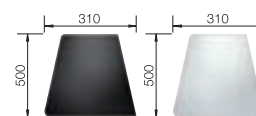

Extra toebehoren / Accessoires supplémentaires

Structuurrooster / Grille structurée	BLANCO CARRIER	BLANCO SensorControl-BSC®	Afloopbedekking CapFlow™ / Couverture bande-carbelle CapFlow™
225 353 € 224 (P)	223 166 € 144 (P)	515 399 € 394 (P)	517 666 € 32 (P)

Uitsnijdingsmaten voor klassieke inbouw van bovenaf / mesures de découpe pour un encastrement classique par le haut

Diepte / Profondeur : 205 mm

○ = voorgeboorde gaten
○ = trou pré-perforé à défoncer

[F] Vlakbouw – uitsnijding volgens inbouwprocedé /
Montage affleurant – découpe suivant mode d'encastrement