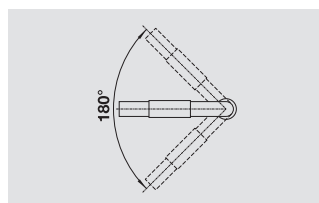

Extra toebehoren / Accessoires supplémentaires

filter voor hoekventiel / filtre pour robinet d'arrêt 128 434 **€ 24 (P)**

- Uitloop 180° draaibaar
- Kraangat van Ø 35 mm vereist
- Keramische schijven
- Flexibele aansluitslangen van 450 mm lang en met 3/8" moer voor eenvoudige montage
- Gepatenteerde straalbreker/sproeier voor verminderde kalkaanslag
- Stabilisatieplaat voor betere standvastigheid

- Bec orientable 180°
- Perçage de Ø 35 mm requis
- Disques céramiques
- Tuyaux de raccordement flexibles, longueur 450 mm, et écrou 3/8" pour un montage particulièrement simple et sûr
- Régulateur de jet breveté/ jet cascade réduisant nettement l'entartrage
- Plaque stabilisatrice augmentant la stabilité du robinet