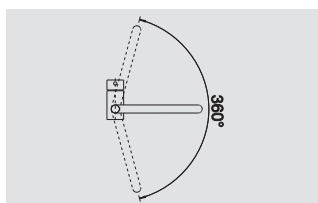

- Eéngreepsmengkraan ½"
- Kraangat van Ø 35 mm vereist
- Keramische schijven
- Flexibele aansluitslangen van 450 mm lang en met ¾" moer voor eenvoudige montage
- Stabilisatieplaat voor betere standvastigheid
- LGA Certificaat
- DVGW Certificaat

- *Mitigeur ½"*
- *Perçage de Ø 35 mm requis*
- *Disques céramiques*
- *Tuyaux de raccordement flexibles de 450 mm de longueur avec écrou de ¾"* pour un montage particulièrement simple et sûr
- *Plaque stabilisatrice augmentant la stabilité du robinet lors de l'encastrement dans les évier en inox*
- *Certificat LGA*
- *Certificat DVGW*