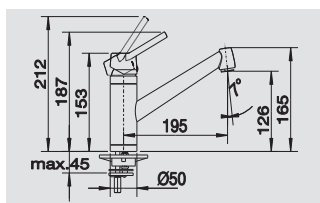

Extra toebehoren / Accessoires supplémentaires

filter voor hoekventiel / filtre pour robinet d'arrêt 128 434 € 24 (P)

- Eéngreepsmengkraan ½"
- Kraangat van Ø 35 mm vereist
- Keramische schijven
- Flexibele aansluitslangen van 450 mm lang en met ¾" moer voor eenvoudige montage
- Gepatenteerde straalbrekers voor verminderde kalkaanslag
- Stabilisatieplaat voor betere standvastigheid
- LGA Certificaat
- DVGW Certificaat

- Mitigeur ½"
- Perçage de Ø 35 mm requis
- Disques céramiques
- Tuyaux de raccordement flexibles de 450 mm de longueur avec écrou de ¾" pour un montage particulièrement simple et sûr
- Régulateur de jet breveté/jet cascade réduisant nettement l'entartrage
- Plaque stabilisatrice augmentant la stabilité du robinet lors de l'encastrement dans les évier en inox
- Certificat LGA
- Certificat DVGW