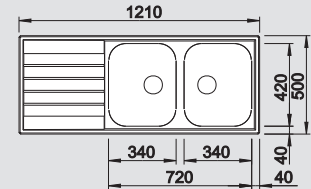

Diepte / Profondeur: 160/160 mm

In de levering en de prijs inbegrepen:

Plaatsbesparend afloopgarnituur, twee korfventielen 3 1/2"

Compris dans la livraison et le prix:

Système d'écoulement compact à encombrement réduit, bonde-corbeilles de 3 1/2"

	Materiaal/Uitvoering Matériau/Finition	Bak omkeerbaar Cuve réversible	Prijs / Prix (Code)	Onderkast/ Dim. sous-évier	60 cm

BLANCO LIVIT 6 S Compact

roestvrij staal lichtglanzend
en acier inoxydable satiné

manueel / manuelle

515 117

€ 408 (P)

roestvrij staal gestructureerd
en acier inoxydable structuré

manueel / manuelle

515 794

€ 488 (P)