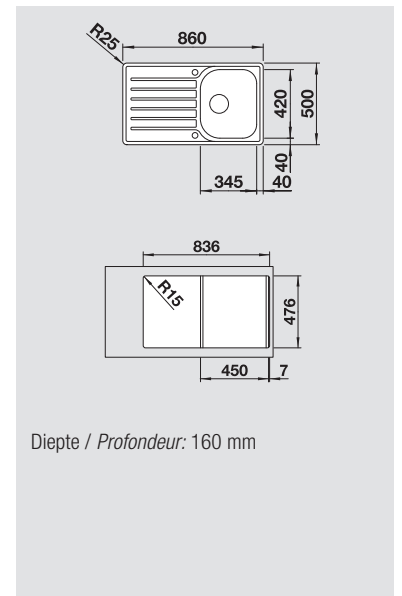

BLANCO LANTOS 45 S-IF Salto BLANCO LANTOS 45 S-IF

Nieuw
nouveau

roestvrij staal lichtglanzend
en acier inoxydable satiné

1. Klare vormgeving voor een attractieve prijs
2. Elegant, modern ontwerp met een vlakke IF-rand
   - Spoeltafel omkeerbaar

Un design clair à prix intéressant

- Design élégant et moderne avec bord IF extra-plat
- Cuve réversible

	Materiaal/Uitvoering Matériau/Finition	Bak omkeerbaar Cuve réversible	Prijs / Prix (Code)	Onderkast/ Dim. sous-évier	45 cm

BLANCO LANTOS 45 S-IF Salto

roestvrij staal lichtglanzend
en acier inoxydable satiné

automatisch / automatique

519 707

€ 330 (P)

Vlakbouw mogelijk - uitsnijding volgens inbouwprocédé /
Montage affleurant possible - découpe suivant mode d'encastrement

In de levering en de prijs inbegrepen:

Plaatsbesparend afloopgarnituur, korfventielen 3 1/2" (met draaiknopbediening voor de automatische versie)

Compris dans la livraison et le prix:

Système d'écoulement compact à encombrement réduit, bonde-corbeille 3 1/2" (avec bouton tournant de commande pour la version automatique)

	Materiaal/Uitvoering Matériau/Finition	Bak omkeerbaar Cuve réversible	Prijs / Prix (Code)	Onderkast/ Dim. sous-évier	45 cm

BLANCO LANTOS 45 S-IF

roestvrij staal lichtglanzend
en acier inoxydable satiné

automatisch / automatique
manueel / manuelle

519 717
519 718

€ 370 (P)
€ 330 (P)

Vlakbouw mogelijk - uitsnijding volgens inbouwprocédé /
Montage affleurant possible - découpe suivant mode d'encastrement

In de levering en de prijs inbegrepen:

Plaatsbesparend afloopgarnituur, korfventielen 3 1/2" (met draaiknopbediening voor de automatische versie)

Compris dans la livraison et le prix: