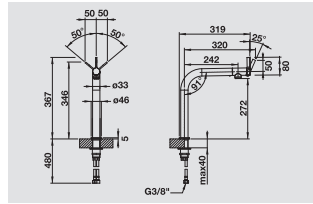

BLANCO VONDA Control

Met focus op ons comfort

- Ergonomische bedieningshendel
- Met geïntegreerde afloopbediening
- Uitloop met zwart accent en aangenaam softgrip oppervlakte
- Hoge uitloop voor gemakkelijk vullen van vazen en kookpannen
- Uitermate geschikt in combinatie met onderbouwbakken

Le confort comme point fort

- *Poignée de commande ergonomique*
- *Avec commande de vidage intégrée*
- *Bec verseur souligné par partie noire et surface softgrip agréable*
- *Haut bec facilite le remplissage de vases et de hautes casseroles*
- *Idéal en combinaison avec les cuves à sous-monter*

reddot design award
winner 2012

Approved safety for the
protection of your health

BLANCO VONDA Control	Uitvoering Version		Prijs / Prix (Code)
	chromium chromé	518 436	€ 454 (P)
	roestvrij staal geborsteld acier inoxydable brossé	518 437	€ 594 (P)

- Uitloop 200° draaibaar
- Kraangat van Ø 35 mm vereist
- Keramische schijven
- Flexibele aansluitslangen van 450 mm lang en met 3/8" moer voor eenvoudige montage
- Gepatenteerde straalbreker/sproeier voor verminderde kalkaanslag
- Stabilisatieplaat voor beter standvastigheid
- LGA Certificaat
- DVGW Certificaat

- *Bec orientable 200°*
- *Perçage de Ø 35 mm requis*
- *Disques céramiques*
- *Tuyaux de raccordement flexibles, longueur 450 mm, et écrou 3/8" pour un montage particulièrement simple et sûr*
- *Régulateur de jet breveté/ jet cascade réduisant nettement l'entartrage*
- *Plaque stabilisatrice augmentant la stabilité du robinet*
- *Certificat LGA*
- *Certificat DVGW*