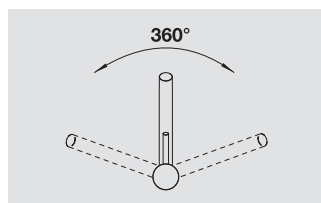

Extra toebehoren / Accessoires supplémentaires

filter voor hoekventiel / filtre pour robinet d'arrêt 128 434 € 24 (P)

- Mengkraan 1/2"
- Kraangat van Ø 35 mm vereist
- Keramische schijven
- Flexibele aansluitslangen van 450 mm lang en met 3/8" moer voor eenvoudige montage
- Gepatenteerde straalbrekers voor verminderde kalkaanslag
- Stabilisatieplaat voor betere standvastigheid
- LGA Certificaat
- DVGW Certificaat

- Mitigeur 1/2"
- Perçage de Ø 35 mm requis
- Disques céramiques
- Tuyaux de raccordement flexibles, longueur 450 mm, et écrou 3/8" pour un montage particulièrement simple et sûr
- Régulateur de jet breveté/jet cascade réduisant nettement l'entartrage
- Plaque stabilisatrice augmentant la stabilité du robinet lors de l'encastrement dans les éviers en inox
- Certificat LGA
- Certificat DVGW