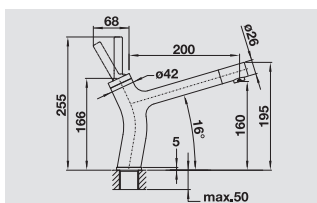

Extra toebehoren / Accessoires supplémentaires

filter voor hoekventiel / *filtre pour robinet d'arrêt* 128 434 € 24 (P)

- Joystickbediening
- Uitloop 140° draaibaar
- Kraangat van Ø 35 mm vereist
- Keramische schijven
- Flexibele aansluitslangen van 450 mm en met 3/8" moer voor eenvoudige montage
- Gepatenteerde straalbreker/sproeier
- LGA Certificaat

- *Commande de type joystick*
- *Bec orientable 140°*
- *Perçage de Ø 35 mm requis*
- *Disques céramiques*
- *Tuyaux de raccordement flexibles, longueur 450 mm, et écrou 3/8" pour un montage particulièrement simple et sûr*
- *Régulateur de jet breveté/jet cascade réduisant nettement l'entartrage*
- *Certificat LGA*