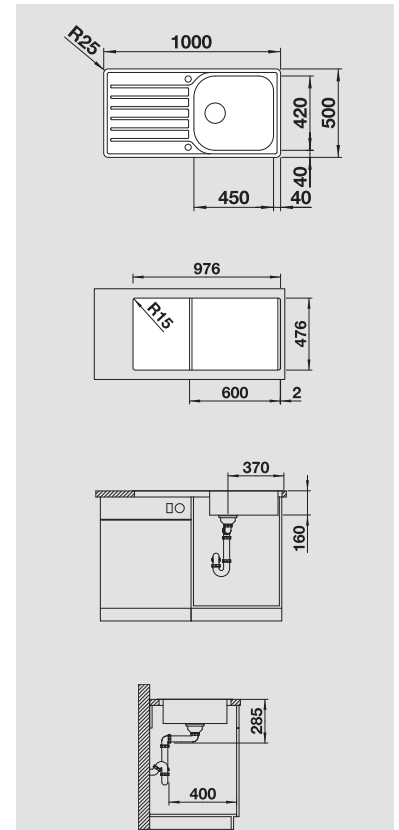

Diepte / Profondeur: 160 mm