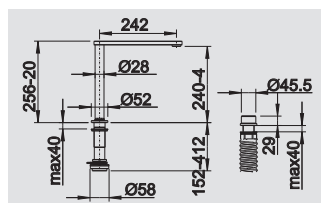

- Draaibare uitloop
- 2 kraangaten van Ø 35 mm vereist
- Keramische schijven
- Flexibele aansluitslangen 750 mm lang en 3/8" moer voor eenvoudige montage
- Gepatenteerde straalbreker/spreier voor verminderde kalkaanslag
- Stabilisatieplaat voor betere standvastigheid
- LGA Certificaat
- DVGW Certificaat

- Bec orientable
- Percements nécessaires de 2 x Ø 35 mm
- Disques céramiques
- Tuyaux de raccordement flexibles, longueur 750 mm, et écrou 3/8" pour un montage particulièrement simple et sûr
- Régulateur de jet breveté/jet cascade réduisant nettement l'entartrage
- Plaque stabilisatrice augmentant la stabilité du robinet lors de l'encastrement dans les éviers en inox
- Certificat LGA
- Certificat DVGW