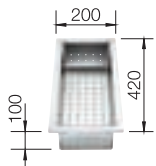

Toebehoren voor BLANCO ZEROX- en BLANCO CLARON-bakken / Accessoires pour cuves BLANCO ZEROX et BLANCO CLARON

Inzetbakje rvs voor hoofd- en bijbak / *Cuvette vide-sauce en inox pour cuve vide-sauce et cuve principale*

219 649 € 216 (S)