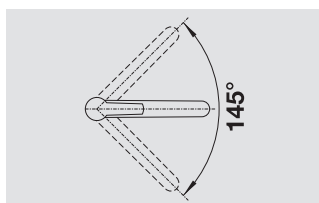

Extra toebehoren / Accessoires supplémentaires

sproeislanggeleider / *protection flexible*

511 920

€ 22 (P)

- Uitloop 145° draaibaar
- Kraangat van Ø 35 mm vereist
- Keramische schijven
- Flexibele aansluitslangen van 450 mm en met 3/8" moer voor eenvoudige montage
- Gepatenteerde straalbreker/sproeier voor verminderde kalkaanslag
- Stabilisatieplaat voor betere standvastigheid van de kraan op roestvrij stalen spoeltafels
- LGA Certificaat aangevraagd
- DVGW certificaat aangevraagd

- *Bec orientable 145°*
- *Perçage de Ø 35 mm requis*
- *Disques céramiques*
- *Tuyaux de raccordement flexibles, longueur 450 mm, et écrou 3/8" pour un montage particulièrement simple et sûr*
- *Régulateur de jet breveté/jet cascade réduisant nettement l'entartrage*
- *Plaque stabilisatrice augmentant la stabilité du robinet lors de l'encastrement dans les éviers en inox*
- *Certificat LGA en demande*
- *Certificat DVGW en demande*