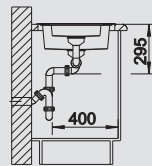

roestvrij staal lichtglanzend
en acier inoxydable satiné

514 813

€ 212 (P)