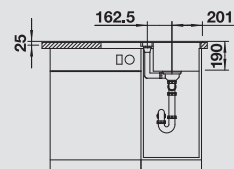

BLANCO LEXA 40 S

SILGRANIT® PuraDur®

Zachte vormen met sterke accenten

- Modern spoelcentrum voor elke keuken
- Royaal vormgegeven bak
- Elegante, grote afdruipline met esthetische overloop
- Omkeerbaar, geschikt voor inbouw en onderbouw

Des formes douces aux accents forts

- Centre de lavage moderne pour chaque cuisine
- Cuve très profonde
- Egouttoir élégant et spacieux avec transition fluide
- Réversible, convient pour encastrement et pour sous-montage

	Materiaal/Uitvoering Matériau/Finition	Bak omkeerbaar Cuve réversible	Prijs / Prix (Code)	Onderkast/ Dim. sous-évier	40 cm

SILGRANIT® PuraDur®, antraciet, anthracite

automatisch / automatique 518 621
manueel / manuelle 518 631

€ 492 (P)
€ 450 (P)

SILGRANIT® PuraDur®, rock grey, gris rocher

automatisch / automatique 518 622
manueel / manuelle 518 632

€ 492 (P)
€ 450 (P)

SILGRANIT® PuraDur®, alumetallic, alumétallic

automatisch / automatique 518 623
manueel / manuelle 518 633

€ 492 (P)
€ 450 (P)

Nieuw
nouveau

SILGRANIT® PuraDur®, pargrijs, gris perle

automatisch / automatique 520 552
manueel / manuelle 520 553

€ 492 (P)
€ 450 (P)

SILGRANIT® PuraDur®, wit, blanc

automatisch / automatique 518 625
manueel / manuelle 518 635

€ 492 (P)
€ 450 (P)

SILGRANIT® PuraDur®, jasmijn, jasmin

automatisch / automatique 518 626
manueel / manuelle 518 636

€ 492 (P)
€ 450 (P)

SILGRANIT® PuraDur®, champagne, champagne

automatisch / automatique 518 627
manueel / manuelle 518 637

€ 492 (P)
€ 450 (P)

SILGRANIT® PuraDur®, tartufo, truffe

automatisch / automatique 518 629
manueel / manuelle 518 639

€ 492 (P)
€ 450 (P)

SILGRANIT® PuraDur®, café, café

automatisch / automatique 518 630
manueel / manuelle 518 640

€ 492 (P)
€ 450 (P)

Diepte: 190/25 mm
○ = voorgedrupte gaten

Profondeur: 190/25 mm
○ = trou pré-perforé à défoncer