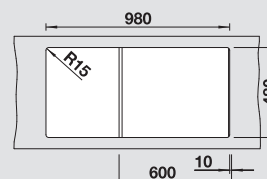

BLANCO ZIA XL 6 S

SILGRANIT® PuraDur®

Tijdloos, individueel, apart. Comfort en kwaliteit met een aantrekkelijke vormgeving

- Modern design met klare lijnvoering
- Rechte buitencontouren, geaccentueerd door de smalle rand
- De karakteristieke kraanrichel vergroot het verlek
- Maximaal grote bak voor nog meer plaats bij het afwassen
- Klassieke indeling voor omkeerbare inbouw

Intemporel, personnel, exceptionnel. Le confort et la qualité dans un cadre attrayant

- Design moderne porté par des lignes limpides
- Contour extérieur rectiligne, souligné par une étroite bordure
- Plage de robinetterie caractéristique agrandissant l'égouttoir comme un cadre
- Grande cuve XL de taille maximale offrant encore plus de place pour le lavage
- Agencement classique des bacs pour un montage réversible

			Materiaal/Uitvoering Matériau/Finition	Bak omkeerbaar Cuve réversible	Prijs / Prix (Code)	Onderkast/ Dim. sous-évier	60 cm

SILGRANIT® PuraDur®, antraciet, anthracite
automatisch / automatique 517 558 € 486 (P)
manueel / manuelle 517 568 € 398 (P)

SILGRANIT® PuraDur®, rock grey, gris rocher
automatisch / automatique 518 942 € 486 (P)
manueel / manuelle 518 943 € 398 (P)

SILGRANIT® PuraDur®, alumetallic, alumétallic
automatisch / automatique 517 559 € 486 (P)
manueel / manuelle 517 569 € 398 (P)

Nieuw
nouveau

SILGRANIT® PuraDur®, pargrijs, gris perle
automatisch / automatique 520 634 € 486 (P)
manueel / manuelle 520 635 € 398 (P)

SILGRANIT® PuraDur®, wit, blanc
automatisch / automatique 517 561 € 486 (P)
manueel / manuelle 517 571 € 398 (P)

SILGRANIT® PuraDur®, jasmijn, jasmin
automatisch / automatique 517 562 € 486 (P)
manueel / manuelle 517 572 € 398 (P)