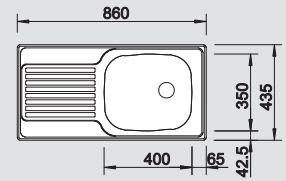

BLANCO MAGNAT

roestvrij staal natural
en acier inoxydable natural

Klassiek, tijdloos design

Design classique, intemporel

	Materiaal/Uitvoering Matériau/Finition	Bak omkeerbaar Cuve réversible	Prijs / Prix (Code)	Onderkast/ Dim. sous-évier	60 cm

BLANCO MAGNAT

roestvrij staal natural
en acier inoxydable natural

511 916

€ 188 (P)