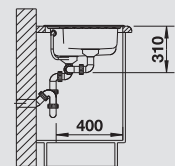

BLANCO VEKTRIS 6 S-IF

roestvrij staal zijdeglans
en acier inoxydable brillant

Multifunctioneel en ergonomisch

- Optioneel: snijplank in hout

Ergonomique et multifonctionnel

- Optionnel: planche à découper en bois

			Materiaal/Uitvoering Matériau/Finition	Bak rechts Cuve à droite	Bak links Cuve à gauche	Prijs / Prix (Code)	Onderkast/ Dim. sous-évier	60 cm

BLANCO VEKTRIS 6 S-IF

roestvrij staal zijdeglans
en acier inoxydable brillant

514 627

514 628

€ 869 (H)

Vlakbouw mogelijk - uitsnijding volgens inbouwprocedé /
Montage affleurant possible - découpe suivant mode d'encastrement

Diepte / Profondeur: 175 / 130 mm

In de levering en de prijs inbegrepen:

Multifunctioneel inzetbakje in roestvrij staal, plaatsbesparend afloopgarnituur, 2 korfventielen 3 1/2" met draaiknopbediening op de hoofdbak, bevestigingsset (dichting niet inbegrepen)

Compris dans la livraison et le prix:

Cuvette perforée multifonctionnelle en acier inoxydable, système d'écoulement compact à encombrement réduit, 2 bonde-corbeilles de 3 1/2" avec bouton tournant de commande sur la cuve principale, nécessaire de fixation (joints à fournir par le client)

Extra toebehoren / Accessoires supplémentaires

vaatkorf / panier à vaisselle	Afloopbedekking CapFlow™ / Couverture bonde-corbeille CapFlow™	snijplank / planche à découper	BLANCO CARRIER	afvalstelsysteem / système à déchets
rvs / inox 507 829 € 182 (P)	517 666 € 32 (P)	beuk / hêtre 217 950 € 90 (P)	rvs / inox 223 166 € 144 (P)	blz. / page 313

Kraan / Mitigeur