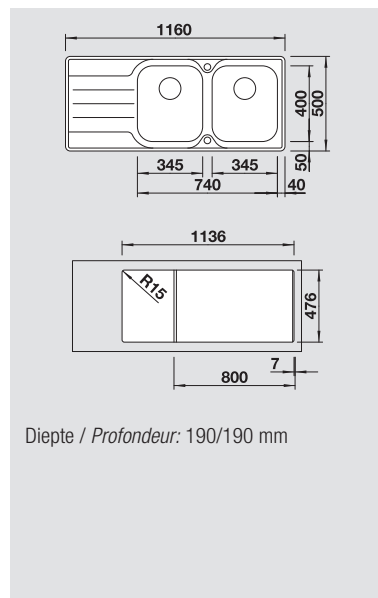

BLANCO MEDIAN 8 S-IF BLANCO MEDIAN 8 S

roestvrij staal lichtglanzend
en acier inoxydable satiné

Sobere vormgeving en maximaal comfort

- Maximale bakcapaciteit voor een kleine oppervlakte
- Ruime kraanrichel
- Elegante, vlakke rand voor gemakkelijk onderhoud

Design sobre de grand confort

- Capacité maximale des cuves pour une petite surface
- Large plage pour la robinetterie
- Rebord bas et élégant pour un entretien facile

	Materiaal/Uitvoering Matériau/Finition	Bak rechts Cuve à droite	Bak links Cuve à gauche	Prijs / Prix (Code)	Onderkast/ Dim. sous-évier	80 cm

BLANCO MEDIAN 8 S-IF

roestvrij staal lichtglanzend
en acier inoxydable satiné

automatisch / automatique
manueel / manuelle

518 455
518 491

518 456
518 492

€ 620 (P)
€ 576 (P)

Vlakbouw mogelijk - uitsnijding volgens inbouwprocedé /
Montage affleurant possible - découpe suivant mode d'encastrement

In de levering en de prijs inbegrepen:

Plaatsbesparend afloopgarnituur, korfventielen 3 1/2"

Compris dans la livraison et le prix:

Système d'écoulement compact à encombrement réduit, bonde-corbeilles de 3 1/2"

	Materiaal/Uitvoering Matériau/Finition	Bak rechts Cuve à droite	Bak links Cuve à gauche	Prijs / Prix (Code)	Onderkast/ Dim. sous-évier	80 cm

BLANCO MEDIAN 8 S

roestvrij staal lichtglanzend
en acier inoxydable satiné

manueel / manuelle

512 652

512 653

€ 536 (P)

In de levering en de prijs inbegrepen:

Plaatsbesparend afloopgarnituur, korfventielen 3 1/2"

Compris dans la livraison et le prix:

Système d'écoulement compact à encombrement réduit, bonde-corbeilles de 3 1/2"

Extra toebehoren / Accessoires supplémentaires	vaatkorf / panier à vaisselle	snijplank / planche à découper	snijplank / planche à découper	inzetbakje / cuvette*	afvalstelsysteem / système à déchets