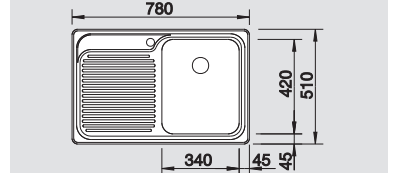

## BLANCO CLASSIC 4 S

roestvrij staal zijdeglans  
en acier inoxydable brillant

507 701

507 702

€ 430 (P)

Diepte / Profondeur: 175 mm