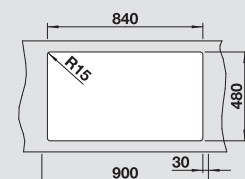

BLANCO ZIA 9

SILGRANIT® PuraDur®

Tijdloos, individueel en apart. Comfort en kwaliteit met een aantrekkelijke vormgeving

- Rechthoekige buitenomtrek, geaccentueerd door de smalle rand
- De grote spoeltafel met dubbele bak in SILGRANIT®, voor comfortabel parallel werken

Intemporel, personnel, exceptionnel. Le confort et la qualité dans un cadre attrayant

- Contour extérieur rectiligne, caractérisé par un encadrement étroit
- Les grandes cuves jumelées en SILGRANIT® pour un travail aussi confortable que productif

Materiaal/Uitvoering Matériau/Finition		Prijs / Prix (Code)	Onderkast/ Dim. sous-évier

90 cm

	antraciet, anthracite SILGRANIT® PuraDur®	516 686	€ 408 (P)
	rock grey, gris rocher SILGRANIT® PuraDur®	518 948	€ 408 (P)
	alumetallic, alumétallic SILGRANIT® PuraDur®	516 677	€ 408 (P)
	parelgrijs, gris perle SILGRANIT® PuraDur®	520 640	€ 408 (P)
	wit, blanc SILGRANIT® PuraDur®	516 678	€ 408 (P)
	jasmijn, jasmin SILGRANIT® PuraDur®	516 679	€ 408 (P)
	champagne, champagne SILGRANIT® PuraDur®	516 680	€ 408 (P)
	tartufo, truffe SILGRANIT® PuraDur®	517 424	€ 408 (P)
	café, café SILGRANIT® PuraDur®	516 683	€ 408 (P)

Nieuw
nouveau

Diepte: 190/190 mm

○ = voorgeboorde gaten

Profondeur: 190/190 mm

○ = trou pré-perforé à défoncer

In de levering en de prijs inbegrepen:

Plaatsbesparend afloopgarnituur, twee korfventielen 3 1/2"

Compris dans la livraison et le prix:

Système d'écoulement compact à encombrement réduit, 2 bondes-corbeilles 3 1/2"

Extra toebehoren / Accessoires supplémentaires

vaatkorf / panier à vaisselle	snijplank / planche à découper	snijplank / planche à découper
nvs/inox 507 829 € 182 (P)	beuk/hêtre 218 313 € 84 (P)	wit/blanc 217 611 € 96 (P)

nvs/inox 507 829

€ 182 (P)

beuk/hêtre 218 313

€ 84 (P)

wit/blanc 217 611

€ 96 (P)

Kraan / Mitigeur