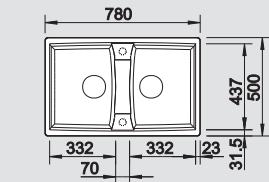

BLANCO LEXA 8

SILGRANIT® PuraDur®

Zachte vormen met sterke accenten

- Modern spoelcentrum voor elke keuken
- Ruime, symmetrische bakken
- Omkeerbaar, geschikt voor inbouw en onderbouw

Des formes douces aux accents forts

- Centre de lavage moderne pour chaque cuisine
- Cuves spacieuses et symétriques
- Réversible, convient pour encastrement conventionnel et pour sous-montage

	Materiaal/Uitvoering Matériau/Finition	Bak omkeerbaar Cuve réversible	Prijs / Prix (Code)	Onderkast/ Dim. sous-évier	80 cm

SILGRANIT® PuraDur®, antraciet, anthracite
automatisch / automatique 514 692 € 646 (P)
manueel / manuelle 514 700 € 592 (P)

SILGRANIT® PuraDur®, rock grey, gris rocher
automatisch / automatique 518 862 € 646 (P)
manueel / manuelle 518 863 € 592 (P)

SILGRANIT® PuraDur®, alumetallic, alumétallic
automatisch / automatique 514 685 € 646 (P)
manueel / manuelle 514 693 € 592 (P)

SILGRANIT® PuraDur®, parelgrijs, gris perle
automatisch / automatique 520 560 € 646 (P)
manueel / manuelle 520 561 € 592 (P)

SILGRANIT® PuraDur®, wit, blanc
automatisch / automatique 514 686 € 646 (P)
manueel / manuelle 514 694 € 592 (P)

SILGRANIT® PuraDur®, jasmijn, jasmin
automatisch / automatique 514 687 € 646 (P)
manueel / manuelle 514 695 € 592 (P)

SILGRANIT® PuraDur®, champagne, champagne
automatisch / automatique 514 688 € 646 (P)
manueel / manuelle 514 696 € 592 (P)

SILGRANIT® PuraDur®, tartufo, truffe
automatisch / automatique 517 339 € 646 (P)
manueel / manuelle 517 340 € 592 (P)

SILGRANIT® PuraDur®, café, café
automatisch / automatique 515 062 € 646 (P)
manueel / manuelle 515 063 € 592 (P)

Diepte: 190/190 mm
○ = voorgeboorde gaten
Manuele versie met voorgeboorde gaten

Profondeur : 190/190 mm
○ = trou pré-perforé à défoncer
Version manuelle avec trou pré-perforé à défoncer