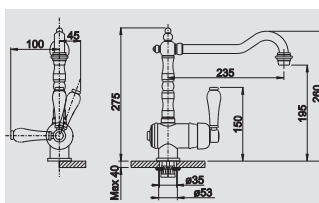

*Evier classique au fonctions modernes*

- *Formes classiques. Modèle approprié pour le style rustique*
- *Commande confortable à une poignée*
- *Combine parfaitement avec BLANCO PANOR*

BLANCO TRADON	Uitvoering Version		Prijs / Prix (Code)
	chrom chromé	515 990	€ 430 (P)