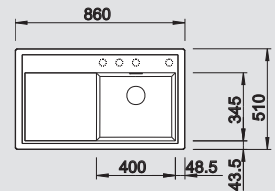

BLANCO ZENAR 45 S BLANCO ZENAR 45 S-F

SILGRANIT® PuraDur®

Tijdloze schoonheid, eigentijdse functionaliteit

- Ruime bak en afdruiplvlak in minimalistisch design
- Esthetisch en hygiënisch : de verborgen overloop C-overflow®
- Omlopende vlakke rand

L'esthétique intemporelle parée de fonctions actuelles

- Grande cuve et large égouttoir au design minimaliste
- Magnifique et hygiénique : le trop-plein masqué C-overflow®
- Bord plat continu

	Materiaal/Uitvoering Matériau/Finition	Bak rechts Cuve à droite	Bak links Cuve à gauche	Prijs / Prix (Code)	Onderkast/ Dim. sous-évier	45 cm

	SILGRANIT® PuraDur®, antraciet, anthracite	516 670	518 468	€ 542 (P)	
[F]	inbouw / encastrable	519 332	519 340	€ 610 (P)	
	vlakbouw / affleurant				

	SILGRANIT® PuraDur®, rock grey, gris rocher	518 923	518 925	€ 542 (P)	
[F]	inbouw / encastrable	519 333	519 341	€ 610 (P)	
	vlakbouw / affleurant				

	SILGRANIT® PuraDur®, alumetallic, alumétallic	516 661	518 469	€ 542 (P)	
[F]	inbouw / encastrable	519 334	519 342	€ 610 (P)	
	vlakbouw / affleurant				

Nieuw
nouveau

	SILGRANIT® PuraDur®, parelgrijs, gris perle	520 614	520 617	€ 542 (P)	
	inbouw / encastrable				

	SILGRANIT® PuraDur®, wit, blanc	516 662	518 471	€ 542 (P)	
[F]	inbouw / encastrable	519 335	519 343	€ 610 (P)	
	vlakbouw / affleurant				

	SILGRANIT® PuraDur®, jasmijn, jasmin	516 663	518 472	€ 542 (P)	
[F]	inbouw / encastrable	519 336	519 344	€ 610 (P)	
	vlakbouw / affleurant				

	SILGRANIT® PuraDur®, champagne, champagne	516 664	518 473	€ 542 (P)	
	inbouw / encastrable				

	SILGRANIT® PuraDur®, tartufo, truffe	517 404	518 476	€ 542 (P)	
	inbouw / encastrable				

	SILGRANIT® PuraDur®, café, café	516 667	518 475	€ 542 (P)	
[F]	inbouw / encastrable	519 339	519 347	€ 610 (P)	
	vlakbouw / affleurant