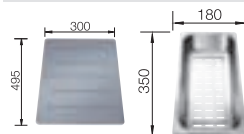

Diepte: 185/140 mm
Profondeur: 185/140 mm