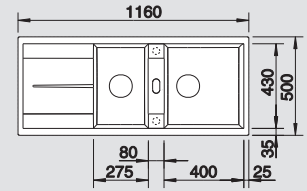

BLANCO METRA 8 S

SILGRANIT® PuraDur®

Een reuzegrote spoeltafel voor modern comfort

- Sobere vormgeving met ruime bakken
- Omkeerbaar

Un évier géant pour un confort moderne

- Forme sobre avec cuves spacieuses
- Réversible

	Materiaal/Uitvoering Matériau/Finition	Bak omkeerbaar Cuve réversible	Prijs / Prix (Code)	Onderkast/ Dim. sous-évier	80 cm

antraciet, anthracite
SILGRANIT® PuraDur®

513 071

€ 590 (P)

rock grey, gris rocher
SILGRANIT® PuraDur®

518 884

€ 590 (P)

aluminium, alu-métallic
SILGRANIT® PuraDur®

513 063

€ 590 (P)

Nieuw
nouveau

parelgruis, gris perle
SILGRANIT® PuraDur®

520 586

€ 590 (P)

wit, blanc
SILGRANIT® PuraDur®

513 064

€ 590 (P)

jasmijn, jasmin
SILGRANIT® PuraDur®

513 065

€ 590 (P)

champagne, champagne
SILGRANIT® PuraDur®

513 944

€ 590 (P)

tartufo, truffe
SILGRANIT® PuraDur®

517 357

€ 590 (P)

café, café
SILGRANIT® PuraDur®

515 048

€ 590 (P)

Diepte: 190/190 mm
○ = voorgeboorde gaten

Profondeur : 190/190 mm
○ = trou pré-perforé à défoncer

In de levering en de prijs inbegrepen:

Plaatsbesparend afloopgarnituur, 2 korfventielen 3 1/2"

Compris dans la livraison et le prix:

Système d'écoulement compact à encombrement réduit, 2 bonde-corbeilles 3 1/2"

Extra toebehoren / Accessoires supplémentaires

vaatkorf / panier à vaisselle

snijplank / planche à découper

snijplank / planche à découper

afvalstelsel / système de déchets

nvs / inox 507 829 € 182 (P)

beuk/hêtre 218 313 € 84 (P)

wit/blanc 217 611 € 96 (P)

blz. /page 313

Kraan / Mitigeur

BLANCO PYLOS-S