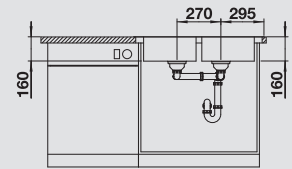

Diepte / Profondeur: 160/160 mm