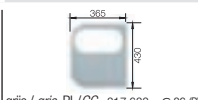

BLANCO MEDIAN 45 S-IF BLANCO MEDIAN 45 S

roestvrij staal lichtglanzend
en acier inoxydable satiné

Sobere vormgeving en maximaal comfort

- Maximale bakcapaciteit voor een kleine oppervlakte
- Ruime kraanrichel
- Elegante, vlakke rand voor gemakkelijk onderhoud

Design sobre de grand confort

- Capacité maximale des cuves pour une petite surface
- Large plage pour la robinetterie
- Rebord bas et élégant pour un entretien facile

Spoeltafels in roestvrij staal
Eviers acier inoxydable

	Materiaal/Uitvoering Matériau/Finition	Bak rechts Cuve à droite	Bak links Cuve à gauche	Prijs / Prix (Code)	Onderkast/ Dim. sous-évier	45 cm

BLANCO MEDIAN 45 S-IF

roestvrij staal lichtglanzend
en acier inoxydable satiné

automatisch / automatique
manueel / manuelle

518 449	518 450	€ 438 (P)
518 485	518 486	€ 394 (P)

Vlakbouw mogelijk - uitsnijding volgens inbouwprocédé /
Montage affleurant possible - découpe suivant mode d'encastrement

In de levering en de prijs inbegrepen:

Plaatsbesparend afloopgarnituur, korfventiel 3 1/2"

Compris dans la livraison et le prix:

Système d'écoulement compact à encombrement réduit, bonde-corbeille de 3 1/2"

	Materiaal/Uitvoering Matériau/Finition	Bak rechts Cuve à droite	Bak links Cuve à gauche	Prijs / Prix (Code)	Onderkast/ Dim. sous-évier	45 cm

BLANCO MEDIAN 45 S

roestvrij staal lichtglanzend
en acier inoxydable satiné

automatisch / automatique
manueel / manuelle

512 733	512 734	€ 404 (P)
512 660	512 661	€ 358 (P)

In de levering en de prijs inbegrepen:

Plaatsbesparend afloopgarnituur, korfventiel 3 1/2"

Compris dans la livraison et le prix:

Système d'écoulement compact à encombrement réduit, bonde-corbeille de 3 1/2"

Extra toebehoren / Accessoires supplémentaires