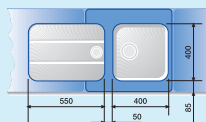

BLANCO SUPRA 550-T
+ BLANCO SUPRA 400-U
Afloopverbinding /
raccord 225 088