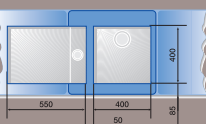

BLANCO ZEROX 550-T-U
+ BLANCO ZEROX 400-U