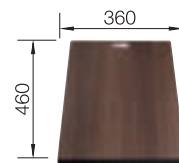

Snijplank in notelaar compound voor ATTIKA XL 60 en 60-T / *Planche à découper en bois de noyer-composite pour le modèle ATTIKA XL 60 et 60-T* 460 x 360 mm

230 285 € 307 (S)