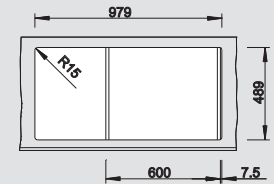

BLANCO AXIS II 6 S-IF Steam Edition

roestvrij staal zijdeglans
en acier inoxydable brillant

Topklasse – het vernieuwde AXen-concept van BLANCO

- Eén set – Spoeltafel en toebehoren voor de stoomoven
- Esthetisch aantrekkelijke bak met groot bodemoppervlak dankzij de geminimaliseerde bodemradius
- Een organisatie van werkzones die bedacht is op vlot en ergonomisch werken langs één as
- Multifunctioneel inzetbakje, vrij positioneerbaar in de hoofdbak
- Verschuifbare snijplank
- Stelkant voor het veilig wegzetten van snijplank of bakplaat

Le concept AXial de BLANCO

- Modèle spécial avec accessoires de cuisson vapeur compris
- Cuve aux contours esthétiques avec un grand fond, contours accentués
- Enchaînement fluide et ergonomique des tâches, le long d'un même axe
- Bac multifonctions accrochable, positionnable librement dans la cuve principale permettant d'isoler facilement les déchets et épluchures
- Planche à découper coulissante permettant de travailler dans les casseroles et les cuves
- Arête de retenue permettant de bien fixer la planche à découper ou la plaque à pâtisserie

			Materiaal/Uitvoering Matériau/Finition	Bak rechts Cuve à droite	Bak links Cuve à gauche	Prijs / Prix (Code)	Onderkast/ Dim. sous-évier	60 cm

BLANCO AXIS II 6 S-IF Steam Edition

roestvrij staal zijdeglans
en acier inoxydable brillant

516 533

516 534

€ 1.364 (H)

Vlakbouw mogelijk – uitsnijding volgens inbouwprocedé /
Montage affleurant possible – découpe suivant mode d'encastrement

Diepte / Profondeur: 175 / 110 mm

In de levering en de prijs inbegrepen: