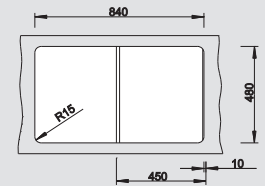

BLANCO ZIA 45 SL

SILGRANIT® PuraDur®

Tijdloos, individueel en apart. Comfort en kwaliteit met een aantrekkelijke vormgeving

- Rechterlijngige buitenomtrek, geaccentueerd door de smalle rand
- Karakteristieke kraanrichel die het verlek vergroot
- Maximale plaatsbenutting voor de onderkast van 45 cm
- XL verlek
- Klassieke indeling voor omkeerbare inbouw

Intemporel, personnel, exceptionnel. Le confort et la qualité dans un cadre attrayant

- Contour extérieur rectiligne, caractérisé par un encadrement étroit
- Plage de robinetterie caractéristique agrandissant l'égoût comme „passe-partout“
- Maxi-modèle en SILGRANIT® pour meuble sous-évier de 45 cm
- Egoût x1
- Disposition classique permettant un encastrement réversible

	Materiaal/Uitvoering Matériau/Finition	Bak omkeerbaar Cuve réversible	Prijs / Prix (Code)	Onderkast/ Dim. sous-évier	45 cm

SILGRANIT® PuraDur®, antraciet, anthracite

automatisch / automatique 516 738
manueel / manuelle 516 748

€ 420 (P)
€ 386 (P)

SILGRANIT® PuraDur®, rock grey, gris rocher

automatisch / automatique 518 934
manueel / manuelle 518 935

€ 420 (P)
€ 386 (P)

SILGRANIT® PuraDur®, alumetallic, alu métallique

automatisch / automatique 516 729
manueel / manuelle 516 739

€ 420 (P)
€ 386 (P)

Nieuw
nouveau

SILGRANIT® PuraDur®, parelgrijs, gris perle

automatisch / automatique 520 629
manueel / manuelle 520 630

€ 420 (P)
€ 386 (P)

SILGRANIT® PuraDur®, wit, blanc

automatisch / automatique 516 730
manueel / manuelle 516 740

€ 420 (P)
€ 386 (P)

SILGRANIT® PuraDur®, jasmijn, jasmin

automatisch / automatique 516 731
manueel / manuelle 516 741

€ 420 (P)
€ 386 (P)

SILGRANIT® PuraDur®, champagne, champagne

automatisch / automatique 516 732
manueel / manuelle 516 742

€ 420 (P)
€ 386 (P)

SILGRANIT® PuraDur®, tartufo, truffe