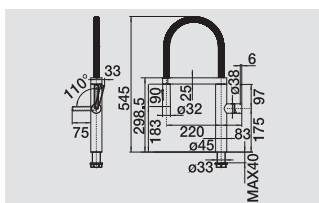

Extra toebehoren / Accessoires supplémentaires

filter voor hoekventiel / filtre pour robinet d'arrêt 128 434 € 24 (P)

- Uitloop 360° draaibaar
- Kraangat van Ø 35 mm vereist
- Keramische schijven
- Sproeislang omwikkeld met een metalen veer
- Flexibele aansluitlangen van 450 mm lang en met 3/8" moer voor eenvoudige montage
- Stabilisatieplaat voor betere standvastigheid van de kraan op roestvrij stalen spoeltafels
- Met terugslagklep en aldus beveiligd tegen terugslag, in overeenkomst met EN 1717 (Certificaat Belgaqua)
- LGA Certificaat
- DVGW Certificaat

- *Bec orientable 360°*
- *Perçage de Ø 35 mm requis*
- *Disques céramiques*
- *Douchette avec ressort métallique gainé*
- *Tuyaux de raccordement flexibles, longueur 450 mm, et écrou 3/8" pour un montage particulièrement simple et sûr*
- *Plaque stabilisatrice augmentant la stabilité du robinet lors de l'encastrement dans les évier en inox*
- *Equipé de série d'un clapet anti-retour, qui le protège contre les reflux, conformément à la norme EN 1717 (Certificat Belgaqua)*
- *Certificat LGA*
- *Certificat DVGW*