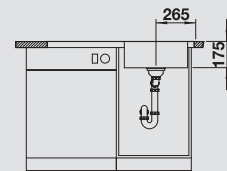

Uitsnijdingsmaten voor vlakke IF-rand /
Mesures de découpe pour bord plat IF

Diepte / Profondeur: 175 mm