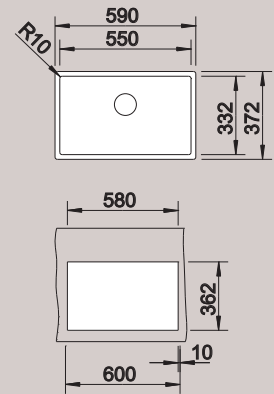

Diepte / Profondeur: 190 mm
Radius / Rayon: 10 mm

In de levering en de prijs inbegrepen:

BLANCO CARRIER uit roestvrij staal, hoge snijplank in Amerikaanse notelaar, plaatsbesparend af- en overloopgarnituur, korfventiel 3 1/2", manuele af- en overloopgarnituur*, bevestigingsset (dichting niet inbegrepen), verdekte overloop C-overflow®

Compris dans la livraison et le prix:

BLANCO CARRIER en inox, planche à découper passerelle en noyer américain, système d'écoulement et de trop-plein compacts à encombrement réduit, bonde-corbeille 3 1/2", système d'écoulement manuel*, set de fixation (joint non compris), trop-plein masqué C-overflow®

* **Tip:** voor alle BLANCO CLARON modellen zijn ook uitbreidingssets met trekknop verkrijgbaar. Deze zijn apart bij te bestellen: zie blz. 55.

* **Conseil:** pour tous les modèles BLANCO CLARON, des sets d'extension avec tirette sont disponibles. Elles sont à commander séparément: voir p. 55.

Extra toebehoren / Accessoires supplémentaires

Uitbreidingsset autom. lediging / Set d'extension vidage autom.	Dispenser voor vaatwasmiddel / Distributeur de détergent			
blz. / page 55	BLANCO LEVOS blz. / page 308			

Kraan / Mitigeur