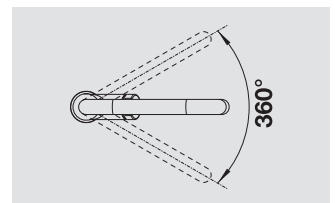

**chrom
chromé** 520 764 € 270 (P)

- Uitloop 360° draaibaar
- Kraangat van Ø 35 mm vereist
- Keramische schijven
- Flexibele aansluitslangen van 450 mm en met 3/8" moer voor eenvoudige montage
- Gepatenteerde straalbreker/sproeier voor verminderde kalkaanslag
- Stabilisatieplaat voor betere standvastigheid van de kraan op roestvrij stalen spoeltafels
- Met terugslagklep en aldus beveiligd tegen terugslag, in overeenkomst met EN 1717 (Certificaat Belgaqua)
- LGA Certificaat aangevraagd
- DVGW certificaat aangevraagd

- *Bec orientable 360°*
- *Perçage de Ø 35 mm requis*
- *Disques céramiques*
- *Tuyaux de raccordement flexibles, longueur 450 mm, et écrou 3/8" pour un montage particulièrement simple et sûr*
- *Régulateur de jet breveté/jet cascade réduisant nettement l'entartrage*
- *Plaque stabilisatrice augmentant la stabilité du robinet lors de l'encastrement dans les évier en inox*
- *Equipé de série d'un clapet anti-retour, qui le protège contre les reflux, conformément à la norme EN 1717 (Certificat Belgaqua)*
- *Certificat LGA en demande*
- *Certificat DVGW en demande*