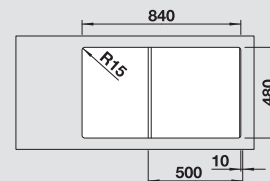

Diepte: 190 mm
○ = voorgeboorde gaten

Profondeur: 190 mm
○ = trou pré-perforé à défoncer

In de levering en de prijs inbegrepen:

Plaatsbesparend afloopgarnituur, korventiel 3 1/2", met draaiknopbediening voor automatische versie

Compris dans la livraison et le prix:

Système d'écoulement compact à encombrement réduit, bonde-corbeille 3 1/2" avec bouton tournant de commande pour la version automatique

Extra toebehoren / Accessoires supplémentaires

vaatkorf / panier à vaisselle	snijplank / planche à découper	snijplank / planche à découper	Afloopbedekking CapFlow™ / Couverture bonde-corbeille CapFlow™	afvalstelsel / système de déchets
rvs /inox 507 829 € 182 (P)	beuk/hêtre 218 313 € 84 (P)	wit/blanc 217 611 € 96 (P)	517 666 € 32 (P)	blz. /page 313