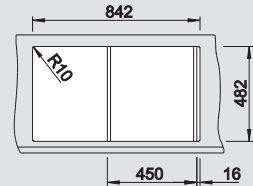

roestvrij staal lichtglanzend
en acier inoxydable satiné

manueel / manuelle

514 788

€ 298 (P)