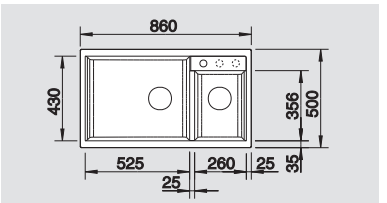

Uitsnijdingsmaten voor klassieke inbouw van bovenaf / Mesures de découpe pour un encastrement classique par le haut