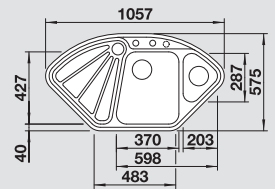

BLANCODELTA BLANCODELTA-F

SILGRANIT® PuraDur®

Functioneel en buitengewoon esthetisch

- Ergonomische trapeziumvormige bak (vooraan breed, achteraan smal)
- Bijzonder grote bekkendiagonaal voor het reinigen van bakplaten
- Verzonken afdruiplvlak
- Ook geschikt voor de inbouw in een blok, maar dan wel bij werkbladdiepte 65 cm

Functionalité et esthétique extraordinaire pour une cuisine d'angle

- Cuve trapézoïdale ergonomique (large à l'avant, étroite à l'arrière)
- Longue diagonale, pratique pour le nettoyage des plaques de four
- Egouttoir renforcé
- Possibilité d'encastrement dans un plan de travail de 65 cm de large dans un élément de cuisine

Materiaal/Uitvoering Matériau/Finition	Prijs / Prix (Code)	Onderkast/ Dim. sous-évier	90 x 90 cm

SILGRANIT® PuraDur®, antraciet, anthracite
inbouw / encastrable 510 000
vlakbouw / affleurant 510 923

€ 909 (H)
€ 940 (H)

SILGRANIT® PuraDur®, rock grey, gris rocher
inbouw / encastrable 518 854
vlakbouw / affleurant 518 855

€ 909 (H)
€ 940 (H)

SILGRANIT® PuraDur®, alumetallic, alumétallic
inbouw / encastrable 511 635
vlakbouw / affleurant 511 673

€ 909 (H)
€ 940 (H)

Nieuw
nouveau

SILGRANIT® PuraDur®, parelgrijs, gris perle
inbouw / encastrable 520 547

€ 909 (H)

SILGRANIT® PuraDur®, wit, blanc
inbouw / encastrable 508 904
vlakbouw / affleurant 517 655

€ 909 (H)
€ 940 (H)

SILGRANIT® PuraDur®, jasmijn, jasmin
inbouw / encastrable 508 903
vlakbouw / affleurant 510 917

€ 909 (H)
€ 940 (H)

SILGRANIT® PuraDur®, champagne, champagne
inbouw / encastrable 513 928

€ 909 (H)

SILGRANIT® PuraDur®, tartufo, truffe
inbouw / encastrable 517 325

€ 909 (H)

SILGRANIT® PuraDur®, café, café
inbouw / encastrable 515 034
vlakbouw / affleurant 515 086

€ 909 (H)
€ 940 (H)

Diepte: 183/120 mm
○ = voorgeboorde gaten