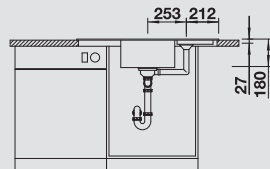

BLANCO ZIA 9 E

SILGRANIT® PuraDur®

Tijdloos, individueel, apart. Comfort en kwaliteit met een aantrekkelijke vormgeving

- Modern design met klare lijnvoering
- Symmetrisch opgebouwd met evenwichtige verhoudingen
- Zeer ruime bak met kleine hoekradii
- Compact verlek en verzonken uitgietzone met geïntegreerde overloop in SILGRANIT®
- Ook geschikt voor hoekkast

Intemporel et personnel. Le confort et la qualité dans un design attrayant

- Design moderne porté par des lignes limpides
- Structure symétrique aux proportions équilibrées
- Cuve centrale très spacieuse aux faibles rayons d'angle
- Égouttoir compact et vide sauce avec trop-plein intégré
- Encastrement possible en angle ou en ligne

Materiaal/Uitvoering Matériau/Finition		Bak omkeerbaar Cuve réversible	Prijs / Prix (Code)	Onderkast/ Dim. sous-évier
				90x90/60 cm

SILGRANIT® PuraDur®, antraciet, anthracite

automatisch / automatique 514 756
manueel / manuelle 514 764

€ 640 (P)
€ 564 (P)

SILGRANIT® PuraDur®, rock grey, gris rocher

automatisch / automatique 518 949
manueel / manuelle 518 950

€ 640 (P)
€ 564 (P)

SILGRANIT® PuraDur®, alumetallic, alumétallic

automatisch / automatique 514 749
manueel / manuelle 514 757

€ 640 (P)
€ 564 (P)

Nieuw
nouveau

SILGRANIT® PuraDur®, parelgrijs, gris perle

automatisch / automatique 520 641
manueel / manuelle 520 642

€ 640 (P)
€ 564 (P)

SILGRANIT® PuraDur®, wit, blanc

automatisch / automatique 514 750
manueel / manuelle 514 758

€ 640 (P)
€ 564 (P)

SILGRANIT® PuraDur®, jasmijn, jasmin

automatisch / automatique 514 751
manueel / manuelle 514 759

€ 640 (P)
€ 564 (P)

SILGRANIT® PuraDur®, champagne, champagne

automatisch / automatique 514 752
manueel / manuelle 514 760

€ 640 (P)
€ 564 (P)

SILGRANIT® PuraDur®, tartufo, truffe