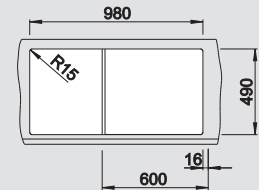

Uitsnijdingsmaten voor klassieke inbouw van bovenaf / Mesures de découpe pour un encastrement classique par le haut