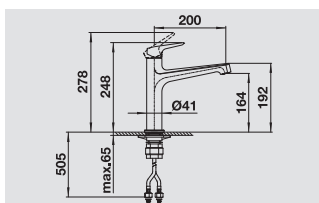

Extra toebehoren / Accessoires supplémentaires

sproeislanggeleider / protection flexible

511 920

€ 22 (P)

- Uitloop 140° draaibaar
- Kraangat van Ø 35 mm vereist
- Keramische schijven
- Flexibele aansluitslangen van 450 mm en met 3/8" moer voor eenvoudige montage
- Gepatenteerde straalbreker/sproeier voor verminderde kalkaanslag
- Stabilisatieplaat voor betere standvastigheid van de kraan op roestvrij stalen spoeltafels
- LGA Certificaat aangevraagd
- DVGW certificaat aangevraagd

- *Bec orientable 140°*
- *Perçage de Ø 35 mm requis*
- *Disques céramiques*
- *Tuyaux de raccordement flexibles, longueur 450 mm, et écrou 3/8" pour un montage particulièrement simple et sûr*
- *Régulateur de jet breveté/jet cascade réduisant nettement l'entartrage*
- *Plaque stabilisatrice augmentant la stabilité du robinet lors de l'encastrement dans les éviers en inox*
- *Certificat LGA en demande*
- *Certificat DVGW en demande*