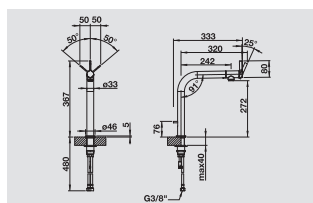

Opmerking: Enkel monteerbaar in combinatie met een spoelbak met automatische lediging.
Remarque: Uniquement montable en combinaison avec un évier avec écoulement automatique.