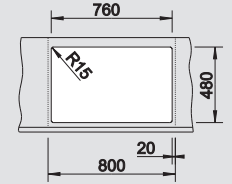

BLANCO LEXA 8

SILGRANIT® PuraDur®

Zachte vormen met sterke accenten

- Modern spoelcentrum voor elke keuken
- Ruime, symmetrische bakken
- Omkeerbaar, geschikt voor inbouw en onderbouw

Des formes douces aux accents forts

- Centre de lavage moderne pour chaque cuisine
- Cuves spacieuses et symétriques
- Réversible, convient pour encastrement conventionnel et pour sous-montage

	Materiaal/Uitvoering Matériau/Finition	Bak omkeerbaar Cuve réversible	Prijs / Prix (Code)	Onderkast/ Dim. sous-évier	80 cm

SILGRANIT® PuraDur®, antraciet, anthracite
automatisch / automatique 514 692 € 646 (P)
manueel / manuelle 514 700 € 592 (P)

SILGRANIT® PuraDur®, rock grey, gris rocher
automatisch / automatique 518 862 € 646 (P)
manueel / manuelle 518 863 € 592 (P)

SILGRANIT® PuraDur®, alumetallic, alumétallic
automatisch / automatique 514 685 € 646 (P)
manueel / manuelle 514 693 € 592 (P)

SILGRANIT® PuraDur®, parelgrijs, gris perle
automatisch / automatique 520 560 € 646 (P)
manueel / manuelle 520 561 € 592 (P)

SILGRANIT® PuraDur®, wit, blanc
automatisch / automatique 514 686 € 646 (P)
manueel / manuelle 514 694 € 592 (P)

SILGRANIT® PuraDur®, jasmijn, jasmin
automatisch / automatique 514 687 € 646 (P)
manueel / manuelle 514 695 € 592 (P)

SILGRANIT® PuraDur®, champagne, champagne
automatisch / automatique 514 688 € 646 (P)
manueel / manuelle 514 696 € 592 (P)

SILGRANIT® PuraDur®, tartufo, truffe
automatisch / automatique 517 339 € 646 (P)
manueel / manuelle 517 340 € 592 (P)

SILGRANIT® PuraDur®, café, café
automatisch / automatique 515 062 € 646 (P)
manueel / manuelle 515 063 € 592 (P)

Diepte: 190/190 mm
○ = voorgeboorde gaten
Manuele versie met voorgeboorde gaten

Profondeur : 190/190 mm
○ = trou pré-perforé à défoncer
Version manuelle avec trou pré-perforé à défoncer