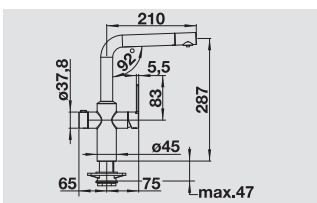

BLANCO HOT

Multivalent BLANCO HOT. Kokend heet water vanaf de eerste druppel

- 2 in 1 – koud en warm water aan uw rechterhand en kokend heet water aan uw linkerhand
- Weinig stoom en spetters tijdens het gebruik
- Heet water bediening met kinderbeveiliging HotLock
- Hygiënisch: met gepatenteerd anti-drip-systeem om nadruppelen te verminderen
- Plaatsbesparende 5-liter-lagedruk-boiler voor inbouw onder de spoeltafel
- Keuze watertemperatuur vanaf 65 °C
- Gemakkelijk te installeren, geen veiligheidsgroep nodig

Le multivalent BLANCO HOT. De l'eau bouillante dès la première goutte.

- *Robinet 2 en 1 pratique avec levier mélangeur eau froide/eau chaude à droite et poignée tournante pour l'eau chaude à gauche*
- *Robinet limitant la vapeur et les éclaboussures*
- *Commande de l'eau chaude avec sécurité enfant HotLock*
- *Hygiénique : avec système anti-goutte breveté prévenant la formation de germes*
- *Chauffe-eau à basse pression de 5 litres peu encombrant, pour une installation sous l'évier*
- *Température de l'eau au choix à partir de 65 °C*
- *Facile à installer car aucun groupe de sécurité n'est requis*

BLANCO HOT	Uitvoering Version	Prijs / Prix (Code)

Kraanwerk chroom
Boiler wit
Robinetterie chromé
Boiler blanc

519 064 € 1.148 (P)

Extra toebehoren / Accessoires supplémentaires

filter voor hoekventiel / filtre pour robinet d'arrêt	128 434	€ 24 (P)	BLANCO HOT Filter systeem / Système de filtre	120 662	€ 406 (P)