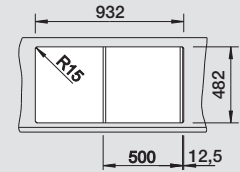

roestvrij staal lichtglanzend
en acier inoxydable satiné

automatisch / automatique
manueel / manuelle

514 616
519 433

€ 386 (P)
€ 340 (P)