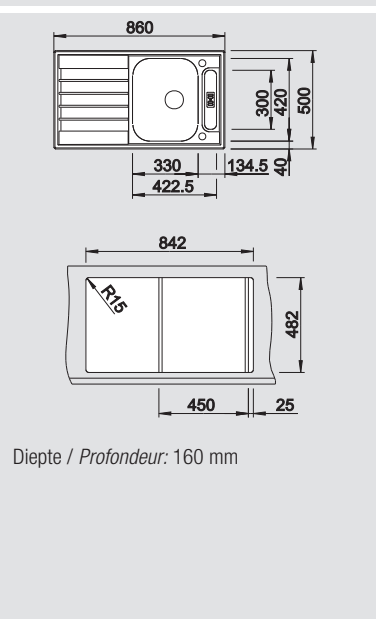

BLANCO LIVIT 45 BLANCO LIVIT 45 S Centric

roestvrij staal lichtglanzend
en acier inoxydable satiné

Moderne vormgeving en comfort
• Comfortabele enkele bak

Look moderne et espace confortable
• Evier confortable avec une cuve

			Materiaal/Uitvoering Matériau/Finition	Bak omkeerbaar Cuve réversible	Prijs / Prix (Code)	Onderkast/ Dim. sous-évier	45 cm

BLANCO LIVIT 45

roestvrij staal lichtglanzend
en acier inoxydable satiné

manueel / manuelle

514 785

€ 248 (P)

In de levering en de prijs inbegrepen:

Plaatsbesparend afloopgarnituur, korfventiel 3 1/2"

Compris dans la livraison et le prix:

Système d'écoulement compact à encombrement réduit, bonde-corbeille de 3 1/2"

			Materiaal/Uitvoering Matériau/Finition	Bak omkeerbaar Cuve réversible	Prijs / Prix (Code)	Onderkast/ Dim. sous-évier	45 cm

BLANCO LIVIT 45 S Centric

roestvrij staal lichtglanzend
en acier inoxydable satiné

automatisch / automatique

514 790

€ 308 (P)

In de levering en de prijs inbegrepen:

Plaatsbesparend afloopgarnituur, korfventiel 3 1/2", met draaiknopbediening

Compris dans la livraison et le prix:

Système d'écoulement compact à encombrement réduit, bonde-corbeille de 3 1/2", bouton tournant de commande

Extra toebehoren / Accessoires supplémentaires

vaatkorf / panier à vaisselle	snijplank / planche à découper	inzetbakje / cuvette	snijplank / planche à découper	snijplank / planche à découper
		LIVIT 45		
rvs / inox 220 573 € 58 (P)	beuk/hêtre 514 651 € 86 (P)	rvs / inox 221 132 € 52 (P)	wit/blanc 217 611 € 96 (P)	beuk/hêtre 218 313 € 84 (P)