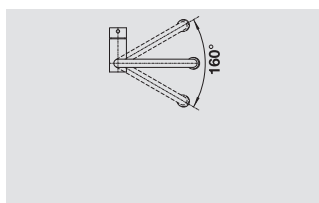

- Mengkraan 1/2"
- Kraangat van Ø 35 mm vereist
- Keramische schijven
- Flexibele aansluitslangen van 450 mm lang en met 3/8" moer voor eenvoudige montage
- Stabilisatieplaat voor betere standvastigheid
- Met terugslagklep en aldus beveiligd tegen terugslag, in overeenkomst met EN 1717 (Certificaat Belgaqua)
- LGA Certificaat
- DVGW Certificaat
- Mitigeur 1/2"
- Perçage de Ø 35 mm requis
- Disques céramiques
- Tuyaux de raccordement flexibles de 450 mm de longueur avec écrou de 3/8" pour un montage particulièrement simple et sûr
- Plaque stabilisatrice augmentant la stabilité du robinet lors de l'encastrement dans les éviers en inox
- Equipé de série d'un clapet anti-retour, qui le protège contre les reflux, conformément à la norme EN 1717 (Certificat Belgaqua)
- Certificat LGA
- Certificat DVGW