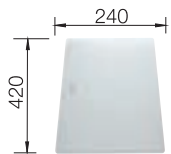

219 645 € 168 (S)

Snijplank in wit matglanzend veiligheidsglas / *Planche à découper en verre de sécurité blanc opaque (420 x 240 mm)*

225 333 € 154 (S)

Houten snijplank in hoogwaardig notelaarhout, met roestvrij stalen greep; is ook stapelbaar op de verplaatsbare afdruiplaat / *Planche à découper en bois de noyer supérieur avec poignée en inox; superposable également à l'égouttoir amovible*