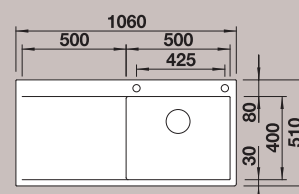

Diepte / Profondeur : 190 mm

Uitsnijding voor inbouw /  
découpe pour encastrément :