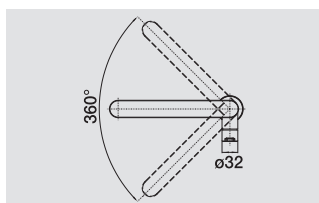

Extra toebehoren / Accessoires supplémentaires

filter voor hoekventiel / filtre pour robinet d'arrêt 128 434 € 24 (P)

- Uitloop 360° draaibaar
- Kraangat van Ø 35 mm vereist
- Keramische schijven
- Flexibele aansluitslangen van 450 mm lang en met 3/8" moer voor eenvoudige montage
- Gepatenteerde straalbreker
- Stabilisatieplaat om standvastigheid van mengkraan te verhogen
- LGA Certificaat
- DVGW Certificaat

- *Bec orientable à 360°*
- *Perçage de robinet (Ø 35 mm) requis*
- *Disques céramiques*
- *Flexibles de raccordement souples, longueur 450 mm, et écrou 3/8" pour un montage particulièrement simple et sûr*
- *Régulateur de jet breveté réduisant nettement l'entartrage*
- *Plaque de stabilisation pour accroître la tenue du robinet*
- *Certificat LGA*
- *Certificat DVGW*