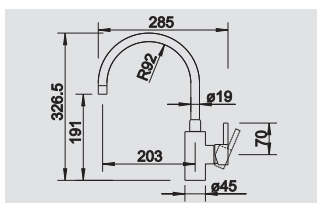

Extra toebehoren / Accessoires supplémentaires

filter voor hoekventiel / filtre pour robinet d'arrêt 128 434 € 24 (P)

- Eéngreepsmengkraan 1/2"
- Draaibare uitloop
- Kraangat van Ø 35 mm vereist
- Keramische schijven
- Flexibele aansluitslangen van 450 mm lang en met 3/8" moer voor eenvoudige montage
- Gepatenteerde straalbreker/sproeier voor verminderde kalkaanslag
- Stabilisatieplaat voor betere standvastigheid
- LGA Certificaat
- DVGW Certificaat

- *Mitigeur 1/2"*
- *Bec orientable*
- *Perçage de Ø 35 mm requis*
- *Disques céramiques*
- *Tuyaux de raccordement flexibles, longueur 450 mm, et écrou 3/8" pour un montage particulièrement simple et sûr*
- *Régulateur de jet breveté/jet cascade réduisant nettement l'entartrage*
- *Plaque stabilisatrice augmentant la stabilité du robinet lors de l'encastrement dans les évier en inox*
- *Certificat LGA*
- *Certificat DVGW*