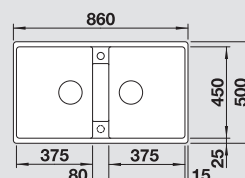

BLANCO ZIA 9

SILGRANIT® PuraDur®

Tijdloos, individueel en apart. Comfort en kwaliteit met een aantrekkelijke vormgeving

- Rechthoekige buitenomtrek, geaccentueerd door de smalle rand
- De grote spoeltafel met dubbele bak in SILGRANIT®, voor comfortabel parallel werken

Intemporel, personnel, exceptionnel. Le confort et la qualité dans un cadre attrayant

- Contour extérieur rectiligne, caractérisé par un encadrement étroit
- Les grandes cuves jumelées en SILGRANIT® pour un travail aussi confortable que productif

Materiaal/Uitvoering Matériau/Finition		Prijs / Prix (Code)	Onderkast/ Dim. sous-évier

90 cm

	antraciet, anthracite SILGRANIT® PuraDur®	516 686	€ 408 (P)
	rock grey, gris rocher SILGRANIT® PuraDur®	518 948	€ 408 (P)
	alumetallic, alumétallic SILGRANIT® PuraDur®	516 677	€ 408 (P)
	parelgrijs, gris perle SILGRANIT® PuraDur®	520 640	€ 408 (P)
	wit, blanc SILGRANIT® PuraDur®	516 678	€ 408 (P)
	jasmijn, jasmin SILGRANIT® PuraDur®	516 679	€ 408 (P)
	champagne, champagne SILGRANIT® PuraDur®	516 680	€ 408 (P)
	tartufo, truffe SILGRANIT® PuraDur®	517 424	€ 408 (P)
	café, café SILGRANIT® PuraDur®	516 683	€ 408 (P)

Nieuw
nouveau

Diepte: 190/190 mm

○ = voorgeboorde gaten

Profondeur: 190/190 mm

○ = trou pré-perforé à défoncer

In de levering en de prijs inbegrepen:

Plaatsbesparend afloopgarnituur, twee korfventielen 3 1/2"

Compris dans la livraison et le prix:

Système d'écoulement compact à encombrement réduit, 2 bondes-corbeilles 3 1/2"

Extra toebehoren / Accessoires supplémentaires

vaatkorf / panier à vaisselle	snijplank / planche à découper	snijplank / planche à découper
nvs/inox 507 829 € 182 (P)	beuk/hêtre 218 313 € 84 (P)	wit/blanc 217 611 € 96 (P)

nvs/inox 507 829

€ 182 (P)

beuk/hêtre 218 313

€ 84 (P)

wit/blanc 217 611

€ 96 (P)

Kraan / Mitigeur