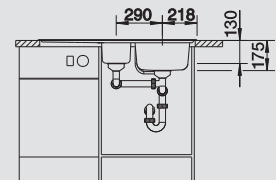

BLANCO VEKTRIS 6 S-IF

roestvrij staal zijdeglans
en acier inoxydable brillant

Multifunctioneel en ergonomisch

- Optioneel: snijplank in hout

Ergonomique et multifonctionnel

- Optionnel: planche à découper en bois

			Materiaal/Uitvoering Matériau/Finition	Bak rechts Cuve à droite	Bak links Cuve à gauche	Prijs / Prix (Code)	Onderkast/ Dim. sous-évier	60 cm

BLANCO VEKTRIS 6 S-IF

roestvrij staal zijdeglans
en acier inoxydable brillant

514 627

514 628

€ 869 (H)

Vlakbouw mogelijk - uitsnijding volgens inbouwprocedé /
Montage affleurant possible - découpe suivant mode d'encastrement

Diepte / Profondeur: 175 / 130 mm

In de levering en de prijs inbegrepen:

Multifunctioneel inzetbakje in roestvrij staal, plaatsbesparend afloopgarnituur, 2 korfventielen 3 1/2" met draaiknopbediening op de hoofdbak, bevestigingsset (dichting niet inbegrepen)

Compris dans la livraison et le prix:

Cuvette perforée multifonctionnelle en acier inoxydable, système d'écoulement compact à encombrement réduit, 2 bonde-corbeilles de 3 1/2" avec bouton tournant de commande sur la cuve principale, nécessaire de fixation (joints à fournir par le client)

Extra toebehoren / Accessoires supplémentaires

vaatkorf / panier à vaisselle	Afloopbedekking CapFlow™ / Couverture bonde-corbeille CapFlow™	snijplank / planche à découper	BLANCO CARRIER	afvalstelsysteem / système à déchets
rvs / inox 507 829 € 182 (P)	517 666 € 32 (P)	beuk / hêtre 217 950 € 90 (P)	rvs / inox 223 166 € 144 (P)	blz. / page 313

Kraan / Mitigeur