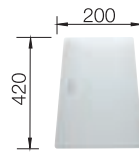

219 649 € 216 (S)

Glazen snijplank, voor alle ZEROX / CLARON hoofd- en bijbakken / *Planche à découper en verre pour toutes les cuves principales et cuves vide-sauces ZEROX / CLARON*

219 644 € 156 (S)

Snijplank in wit matglanzend veiligheidsglas / *Planche à découper en verre de sécurité blanc opaque (420 x 200 mm)*