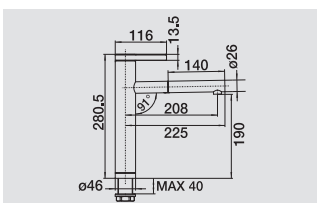

- Uitloop 130° draaibaar
- Kraangat van Ø 35 mm vereist
- Keramische schijven
- Sproeikop in metaaluitvoering
- Flexibele aansluitslangen van 450 mm lang en met 3/8" moer voor eenvoudige montage
- Gepatenteerde straalbreker/sproeier voor verminderde kalkaanslag
- Stabilisatieplaat voor beter standvastigheid
- Met terugslagklep en aldus beveiligd tegen terugslag in overeenkomst met EN 1717 (Certificaat Belgaqua)
- LGA Certificaat
- DVGW Certificaat

- Bec orientable 130°
- Perçage de Ø 35 mm requis
- Douchette extractible réalisée en métal de haute qualité
- Disques céramiques
- Tuyaux de raccordement flexibles, longueur 450 mm, et écrou 3/8" pour un montage particulièrement simple et sûr
- Régulateur de jet breveté/jet cascade réduisant nettement l'entartrage
- Equipé de série d'un clapet anti-retour, qui le protège contre les reflux, conformément à la norme EN 1717 (Certificat Belgaqua)
- Certificat LGA
- Certificat DVGW