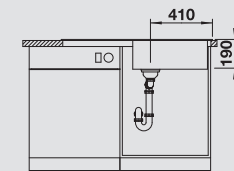

Nieuw
nouveau

BLANCO SONA XL 6 S

SILGRANIT® PuraDur®

Afgestemd op hedendaagse keukens

- Modern, onafhankelijk ontwerp
- Bijzonder ruime XL-bak voor nog meer spoelruimte
- Royale, opvallende kraanrichel

Adapté aux cuisines modernes

- Design moderne et indépendant
- Cuve XL extrêmement vaste pour un espace de rinçage encore plus grand
- Banc de mitigeur très vaste et mis en valeur

	Materiaal/Uitvoering Matériau/Finition	Bak omkeerbaar Cuve réversible	Prijs / Prix (Code)	Onderkast/ Dim. sous-évier	60 cm

antraciet, anthracite
SILGRANIT® PuraDur®

519 689

€ 432 (P)

rock grey, gris rocher
SILGRANIT® PuraDur®

519 690

€ 432 (P)

aluminium, alu-métallique
SILGRANIT® PuraDur®

519 691

€ 432 (P)

parelgrijs, gris perle
SILGRANIT® PuraDur®

519 695

€ 432 (P)

wit, blanc
SILGRANIT® PuraDur®

519 692

€ 432 (P)

jasmijn, jasmin
SILGRANIT® PuraDur®

519 693

€ 432 (P)

champagne, champagne
SILGRANIT® PuraDur®

519 694

€ 432 (P)

tartufo, truffe
SILGRANIT® PuraDur®

519 696

€ 432 (P)

café, café
SILGRANIT® PuraDur®

519 697

€ 432 (P)

Diepte: 190 mm
○ = voorgeboorde gaten

Profondeur : 190 mm
○ = trou pré-perforé à défoncer

In de levering en de prijs inbegrepen:

Plaatsbesparend afloopgarnituur, korfventiel 3 1/2"

Compris dans la livraison et le prix:

Système d'écoulement compact à encombrement réduit, bonde-corbeille 3 1/2"

Extra toebehoren / Accessoires supplémentaires

snijplank / planche à découper	snijplank / planche à découper	mandje / petit panier	vaatkorf / panier à vaisselle	Afloopbedekking CapFlow™ / Couverture bonde-corbeille CapFlow™
beuk/hêtre 218 313 € 84 (P)	wit/blanc 217 611 € 96 (P)	rvs /inox 223 297 € 120 (P)	rvs /inox 507 829 € 182 (P)	517 666 € 32 (P)

Kraan / Mitigeur