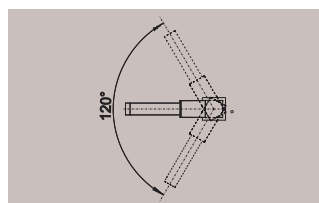

- Draaibare uitloop
- Kraangat van Ø 35 mm vereist
- Keramische schijven
- Flexibele aansluitslangen van 450 mm lang en met 3/8" moer voor eenvoudige montage
- Gepatenteerde straalbreker/sproeier voor verminderde kalkaanslag
- Stabilisatieplaat voor betere standvastigheid
- Hoogwaardige metalen sproeikop
- Met terugslagklep en aldus beveiligd tegen terugslag, in overeenkomst met EN 1717 (Certificaat Belgaqua)
- LGA Certificaat
- DVGW Certificaat

- *Bec orientable*
- *Perçage de Ø 35 mm requis*
- *Disques céramiques*
- *Tuyaux de raccordement flexibles, longueur 450 mm, et écrou 3/8" pour un montage particulièrement simple et sûr*
- *Régulateur de jet breveté/jet cascade réduisant nettement l'entartrage*
- *Plaque stabilisatrice augmentant la stabilité du robinet lors de l'encastrement dans les éviers en inox*
- *Douchette métallique de haute qualité*
- *Equipé de série d'un clapet anti-retour, qui le protège contre les reflux, conformément à la norme EN 1717 (Certificat Belgaqua)*
- *Certificat LGA*
- *Certificat DVGW*