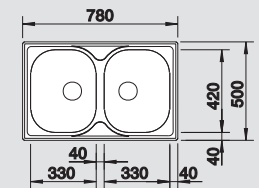

BLANCO PLUS 8 Compact

roestvrij staal lichtglanzend
en acier inoxydable satiné

512 312

€ 370 (P)