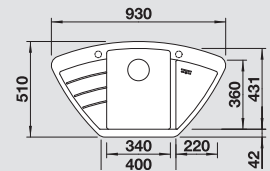

BLANCO ZIA 9 E

SILGRANIT® PuraDur®

Tijdloos, individueel, apart. Comfort en kwaliteit met een aantrekkelijke vormgeving

- Modern design met klare lijnvoering
- Symmetrisch opgebouwd met evenwichtige verhoudingen
- Zeer ruime bak met kleine hoekradii
- Compact verlek en verzonken uitgietzone met geïntegreerde overloop in SILGRANIT®
- Ook geschikt voor hoekkast

Intemporel et personnel. Le confort et la qualité dans un design attrayant

- Design moderne porté par des lignes limpides
- Structure symétrique aux proportions équilibrées
- Cuve centrale très spacieuse aux faibles rayons d'angle
- Égouttoir compact et vide sauce avec trop-plein intégré
- Encastrement possible en angle ou en ligne

Materiaal/Uitvoering Matériau/Finition		Bak omkeerbaar Cuve réversible	Prijs / Prix (Code)	Onderkast/ Dim. sous-évier
				90x90/60 cm

SILGRANIT® PuraDur®, antraciet, anthracite

automatisch / automatique 514 756
manueel / manuelle 514 764

€ 640 (P)
€ 564 (P)

SILGRANIT® PuraDur®, rock grey, gris rocher

automatisch / automatique 518 949
manueel / manuelle 518 950

€ 640 (P)
€ 564 (P)

SILGRANIT® PuraDur®, alumetallic, alumétallic

automatisch / automatique 514 749
manueel / manuelle 514 757

€ 640 (P)
€ 564 (P)

Nieuw
nouveau

SILGRANIT® PuraDur®, parelgrijs, gris perle

automatisch / automatique 520 641
manueel / manuelle 520 642

€ 640 (P)
€ 564 (P)

SILGRANIT® PuraDur®, wit, blanc

automatisch / automatique 514 750
manueel / manuelle 514 758

€ 640 (P)
€ 564 (P)

SILGRANIT® PuraDur®, jasmijn, jasmin

automatisch / automatique 514 751
manueel / manuelle 514 759

€ 640 (P)
€ 564 (P)

SILGRANIT® PuraDur®, champagne, champagne

automatisch / automatique 514 752
manueel / manuelle 514 760

€ 640 (P)
€ 564 (P)

SILGRANIT® PuraDur®, tartufo, truffe