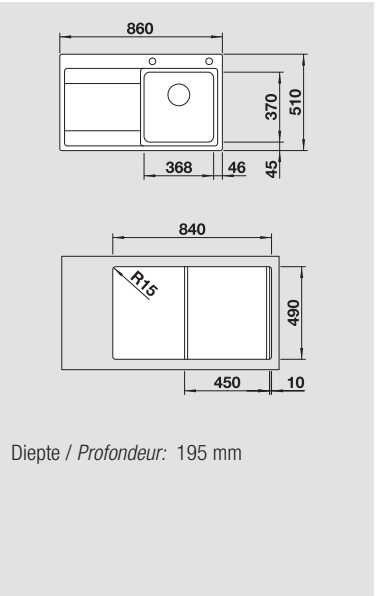

Diepte / Profondeur: 195 mm