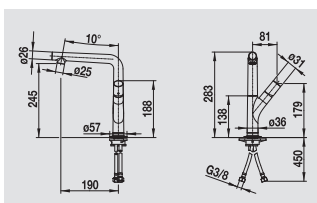

Extra toebehoren / Accessoires supplémentaires

filter voor hoekventiel / filtre pour robinet d'arrêt 128 434 € 24 (P)

- Uitloop 360° draaibaar
- Kraangat van Ø 35 mm vereist
- Keramische schijven
- Flexibele aansluitslangen van 450 mm lang en met 3/8" moer voor eenvoudige montage
- Gepatenteerde straalbreker/sproeier voor verminderde kalkaanslag
- Stabilisatieplaat voor beter standvastigheid
- LGA Certificaat
- DVGW Certificaat

- *Bec orientable 360°*
- *Perçage de Ø 35 mm requis*
- *Disques céramiques*
- *Tuyaux de raccordement flexibles, longueur 450 mm, et écrou 3/8" pour un montage particulièrement simple et sûr*
- *Régulateur de jet breveté/jet cascade réduisant nettement l'entartrage*
- *Plaque stabilisatrice augmentant la stabilité du robinet lors de l'encastrement dans les évier en inox*
- *Certificat LGA*
- *Certificat DVGW*