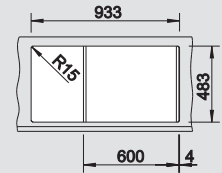

BLANCO ZIA 6 S

roestvrij staal lichtglanzend  
en acier inoxydable satiné

automatisch / automatique  
manueel / manuelle

514 615  
519 432

€ 446 (P)  
€ 404 (P)

Diepte / Profondeur: 155/130 mm