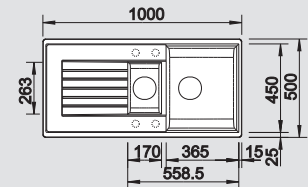

BLANCO ZIA 6 S

SILGRANIT® PuraDur®

Comfort en kwaliteit met een aantrekkelijke vormgeving

- Functioneel en comfortabel
- Omkeerbare uitvoering: rechts en links inbouwbaar

Le confort et la qualité dans un cadre attrayant

- Travail pratique et confortable
- Disposition de cuve classique permettant un encastrement réversible

	Materiaal/Uitvoering Matériau/Finition	Bak omkeerbaar Cuve réversible	Prijs / Prix (Code)	Onderkast/ Dim. sous-évier	60 cm

SILGRANIT® PuraDur®, antraciet, anthracite

automatisch / automatique 514 740
manueel / manuelle 514 748

€ 484 (P)
€ 394 (P)

SILGRANIT® PuraDur®, rock grey, gris rocher

automatisch / automatique 518 939
manueel / manuelle 518 940

€ 484 (P)
€ 394 (P)

SILGRANIT® PuraDur®, alumetallic, alu-métallic

automatisch / automatique 514 733
manueel / manuelle 514 741

€ 484 (P)
€ 394 (P)

Nieuw
nouveau

SILGRANIT® PuraDur®, parelgrijs, gris perle

automatisch / automatique 520 631
manueel / manuelle 520 632

€ 484 (P)
€ 394 (P)

SILGRANIT® PuraDur®, wit, blanc

automatisch / automatique 514 734
manueel / manuelle 514 742

€ 484 (P)
€ 394 (P)

SILGRANIT® PuraDur®, jasmijn, jasmin

automatisch / automatique 514 735
manueel / manuelle 514 743

€ 484 (P)
€ 394 (P)

SILGRANIT® PuraDur®, champagne, champagne

automatisch / automatique 514 736
manueel / manuelle 514 744

€ 484 (P)
€ 394 (P)

SILGRANIT® PuraDur®, tartufo, truffe

automatisch / automatique 517 418
manueel / manuelle 517 419

€ 484 (P)
€ 394 (P)

SILGRANIT® PuraDur®, café, café

automatisch / automatique 515 071
manueel / manuelle 515 072

€ 484 (P)
€ 394 (P)

Diepte: 190/140 mm

○ = voorgeboorde gaten

Profondeur: 190/140 mm

○ = trou pré-perforé à défoncer

In de levering en de prijs inbegrepen: