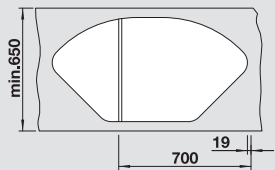

BLANCODELTA BLANCODELTA-F

SILGRANIT® PuraDur®

Functioneel en buitengewoon esthetisch

- Ergonomische trapeziumvormige bak (vooraan breed, achteraan smal)
- Bijzonder grote bekkendiagonaal voor het reinigen van bakplaten
- Verzonken afdruiplvlak
- Ook geschikt voor de inbouw in een blok, maar dan wel bij werkbladdiepte 65 cm

Functionalité et esthétique extraordinaire pour une cuisine d'angle

- Cuve trapézoïdale ergonomique (large à l'avant, étroite à l'arrière)
- Longue diagonale, pratique pour le nettoyage des plaques de four
- Egouttoir renforcé
- Possibilité d'encastrement dans un plan de travail de 65 cm de large dans un élément de cuisine

Materiaal/Uitvoering Matériau/Finition	Prijs / Prix (Code)	Onderkast/ Dim. sous-évier	90 x 90 cm

SILGRANIT® PuraDur®, antraciet, anthracite
inbouw / encastrable 510 000
vlakbouw / affleurant 510 923

€ 909 (H)
€ 940 (H)

SILGRANIT® PuraDur®, rock grey, gris rocher
inbouw / encastrable 518 854
vlakbouw / affleurant 518 855

€ 909 (H)
€ 940 (H)

SILGRANIT® PuraDur®, alumetallic, alumétallic
inbouw / encastrable 511 635
vlakbouw / affleurant 511 673

€ 909 (H)
€ 940 (H)

Nieuw
nouveau

SILGRANIT® PuraDur®, parelgrijs, gris perle
inbouw / encastrable 520 547

€ 909 (H)

SILGRANIT® PuraDur®, wit, blanc
inbouw / encastrable 508 904
vlakbouw / affleurant 517 655

€ 909 (H)
€ 940 (H)

SILGRANIT® PuraDur®, jasmijn, jasmin
inbouw / encastrable 508 903
vlakbouw / affleurant 510 917

€ 909 (H)
€ 940 (H)

SILGRANIT® PuraDur®, champagne, champagne
inbouw / encastrable 513 928

€ 909 (H)

SILGRANIT® PuraDur®, tartufo, truffe
inbouw / encastrable 517 325

€ 909 (H)

SILGRANIT® PuraDur®, café, café
inbouw / encastrable 515 034
vlakbouw / affleurant 515 086

€ 909 (H)
€ 940 (H)

Diepte: 183/120 mm
○ = voorgeboorde gaten