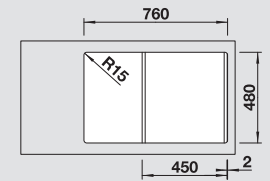

BLANCO SONA 45 S

Nieuw
nouveau

SILGRANIT® PuraDur®

Afgestemd op hedendaagse keukens

- Modern, onafhankelijk ontwerp
- Grote bak met ruim verlek
- Royale, opvallende kraanrichel

Adapté aux cuisines modernes

- Design moderne et indépendant
- Grande cuve avec vaste égouttoir
- Banc de mitigeur très vaste et mis en valeur

	Materiaal/Uitvoering Matériau/Finition	Bak omkeerbaar Cuve réversible	Prijs / Prix (Code)	Onderkast/ Dim. sous-évier	45 cm

antraciet, anthracite
SILGRANIT® PuraDur®

519 662

€ 380 (P)

rock grey, gris rocher
SILGRANIT® PuraDur®

519 663

€ 380 (P)

aluminic, aluminic
SILGRANIT® PuraDur®

519 664

€ 380 (P)

parelgruis, gris perle
SILGRANIT® PuraDur®

519 668

€ 380 (P)

wit, blanc
SILGRANIT® PuraDur®

519 665

€ 380 (P)

jasmijn, jasmin
SILGRANIT® PuraDur®

519 666

€ 380 (P)

champagne, champagne
SILGRANIT® PuraDur®

519 667

€ 380 (P)

tartufo, truffe
SILGRANIT® PuraDur®

519 669

€ 380 (P)

café, café
SILGRANIT® PuraDur®

519 670

€ 380 (P)

Diepte: 190 mm
○ = voorgeboorde gaten

Profondeur : 190 mm
○ = trou pré-perforé à défoncer

Spoeitafels in SILGRANIT®
Evers en SILGRANIT®

In de levering en de prijs inbegrepen:

Plaatsbesparend afloopgarnituur, korfventiel 3 1/2"

Compris dans la livraison et le prix:

Système d'écoulement compact à encombrement réduit, bonde-corbeille 3 1/2"

Extra toebehoren / Accessoires supplémentaires

snijplank / planche à découper	snijplank / planche à découper	mandje / petit panier	vaatkorf / panier à vaisselle	Afloopbedekking CapFlow™ / Couverture bonde-corbeille CapFlow™
 beuk/hêtre 218 313 € 84 (P)	 wit/blanc 217 611 € 96 (P)	 rvs./inox 223 297 € 120 (P)	 rvs./inox 507 829 € 182 (P)	 517 666 € 32 (P)

Kraan / Mitigeur