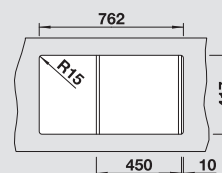

BLANCO FAVOS Mini

SILGRANIT® PuraDur®

Het instapmodel in SILGRANIT®

- Royale bakgrootte voor onderkasten vanaf 45 cm
- Grote bak met plaatsbesparend verlek
- Een bijzonder extraatje: harmonisch geïntegreerde overloop in SILGRANIT®
- Vlakke rand, rondom rond, voor omkeerbare inbouw en onderbouw
- In vijf aantrekkelijke kleuren

Le modèle d'entrée de gamme en SILGRANIT®

- Dimensions d'évier généreuses pour sous-évier d'au moins 45 cm
- Grande cuve simple avec surface d'égouttage compacte
- Petit truc en plus : trop-plein en SILGRANIT® harmonieusement intégré
- Bord plat continu pour utilisation réversible et sous-montage
- En cinq coloris attrayants

Materiaal/Uitvoering Matériau/Finition		Prijs / Prix (Code)	Onderkast/ Dim. sous-évier

45 cm

antraciet, anthracite
SILGRANIT® PuraDur®

518 186

€ 250 (P)

alumetallic, alumétallic
SILGRANIT® PuraDur®

518 184

€ 250 (P)

champagne, champagne
SILGRANIT® PuraDur®

518 185

€ 250 (P)

café, café
SILGRANIT® PuraDur®

518 188

€ 250 (P)

Diepte: 180 mm

○ = voorgeboorde gaten

Profondeur: 180 mm

○ = trou pré-perforé à défoncer

In de levering en de prijs inbegrepen:

Plaatsbesparend afloopgarnituur, korfventiel 3 1/2"

Compris dans la livraison et le prix:

Système d'écoulement compact à encombrement réduit, bonde-corbeille 3 1/2"

Extra toebehoren / Accessoires supplémentaires

snijplank / planche à découper

vaatkorf / panier à vaisselle

beuk/hêtre 225 685

€ 90 (P)

nvs / inox 514 238

€ 52 (P)

Kraan / Mitigeur

BLANCO VITIS-S