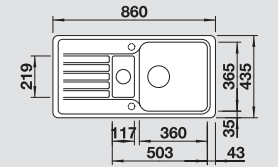

BLANCO FAVOS 6 S

SILGRANIT® PuraDur®

Het instapmodel in SILGRANIT®

- Royale bakgrootte voor onderkasten vanaf 60 cm
- Tijdbesparende inbouw bij standaard uitsnijding EES 8 x 4
- Grote bak met comfortabel verlek
- Een bijzonder extraatje: harmonisch geïntegreerde overloop in SILGRANIT®
- Vlakke rand, rondom rond, voor omkeerbare inbouw en onderbouw
- In vijf aantrekkelijke kleuren

Le modèle d'entrée de gamme en SILGRANIT®

- Dimensions d'évier généreuses pour sous-évier d'au moins 60 cm
- Encastrement rapide dans l'évidement standard EES 8 x 4
- Grande cuve simple avec surface d'égouttage confortable
- Petit truc en plus : trop-plein en SILGRANIT® harmonieusement intégré
- Bord plat continu pour utilisation réversible et sous-montage
- En cinq coloris attrayants

			Materiaal/Uitvoering Matériau/Finition	Bak omkeerbaar Cuve réversible	Prijs / Prix (Code)	Onderkast/ Dim. sous-évier	60 cm

SILGRANIT® PuraDur®, antraciet, anthracite

manueel / manuelle

519 075

€ 302 (P)

SILGRANIT® PuraDur®, alumetallic, alumétallic

manueel / manuelle

519 076

€ 302 (P)

SILGRANIT® PuraDur®, champagne, champagne

manueel / manuelle

519 077

€ 302 (P)

SILGRANIT® PuraDur®, café, café

manueel / manuelle

519 079

€ 302 (P)

Diepte: 180/78 mm

○ = voorgeboorde gaten

Profondeur: 180/78 mm

○ = trou pré-perforé à défoncer

Speltoets in SILGRANIT®
Eviens en SILGRANIT®

In de levering en de prijs inbegrepen:

Plaatsbesparend afloopgarnituur, korfventiel 3 1/2"

Compris dans la livraison et le prix:

Systeme d'écoulement compact à encombrement réduit, bonde-corbeille 3 1/2"

Extra toebehoren / Accessoires supplémentaires