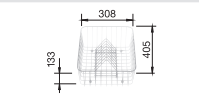

## Extra toebehoren / Accessoires supplémentaires

vaatkorf / panier à vaisselle

snijplank / planche à découper

snijplank / planche à découper

afvalstelsel / système de déchets

nvs / inox 507 829 € 182 (P)

beuk/hêtre 218 313 € 84 (P)