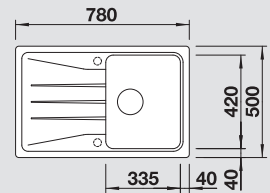

BLANCO SONA 45 S

Nieuw
nouveau

SILGRANIT® PuraDur®

Afgestemd op hedendaagse keukens

- Modern, onafhankelijk ontwerp
- Grote bak met ruim verlek
- Royale, opvallende kraanrichel

Adapté aux cuisines modernes

- Design moderne et indépendant
- Grande cuve avec vaste égouttoir
- Banc de mitigeur très vaste et mis en valeur

	Materiaal/Uitvoering Matériau/Finition	Bak omkeerbaar Cuve réversible	Prijs / Prix (Code)	Onderkast/ Dim. sous-évier	45 cm

antraciet, anthracite
SILGRANIT® PuraDur®

519 662

€ 380 (P)

rock grey, gris rocher
SILGRANIT® PuraDur®

519 663

€ 380 (P)

aluminic, aluminic
SILGRANIT® PuraDur®

519 664

€ 380 (P)

parelgruis, gris perle
SILGRANIT® PuraDur®

519 668

€ 380 (P)

wit, blanc
SILGRANIT® PuraDur®

519 665

€ 380 (P)

jasmijn, jasmin
SILGRANIT® PuraDur®

519 666

€ 380 (P)

champagne, champagne
SILGRANIT® PuraDur®

519 667

€ 380 (P)

tartufo, truffe
SILGRANIT® PuraDur®

519 669

€ 380 (P)

café, café
SILGRANIT® PuraDur®

519 670

€ 380 (P)

Diepte: 190 mm
○ = voorgeboorde gaten

Profondeur : 190 mm
○ = trou pré-perforé à défoncer

Spoeitafels in SILGRANIT®
Evers en SILGRANIT®

In de levering en de prijs inbegrepen:

Plaatsbesparend afloopgarnituur, korfventiel 3 1/2"

Compris dans la livraison et le prix:

Système d'écoulement compact à encombrement réduit, bonde-corbeille 3 1/2"

Extra toebehoren / Accessoires supplémentaires

snijplank / planche à découper	snijplank / planche à découper	mandje / petit panier	vaatkorf / panier à vaisselle	Afloopbedekking CapFlow™ / Couverture bonde-corbeille CapFlow™
 beuk/hêtre 218 313 € 84 (P)	 wit/blanc 217 611 € 96 (P)	 rvs./inox 223 297 € 120 (P)	 rvs./inox 507 829 € 182 (P)	 517 666 € 32 (P)

Kraan / Mitigeur