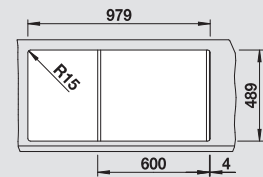

Uitsnijdingsmaten voor klassieke inbouw
van bovenaf / mesures de découpe pour un
encastrement classique par le haut