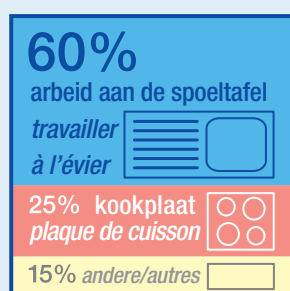

Eenvoudig sneller schoon / *Simplement plus facile d'entretien*

Een onafhankelijke studie bewijst het: de spoeltafel is het middelpunt van de keuken. Meer dan 60% van het werk vindt hier plaats. Maar vuilgemaakt moet ook weer schoongemaakt worden, en dat kost tijd. BLANCO wil het werk in de keuken zo licht en eenvoudig mogelijk maken.

BLANCO EasyCare: oppervlaktematerialen die zich haast als vanzelf laten reinigen! Of u nu kiest voor roestvrij staal, Silgranit of keramiek, BLANCO garandeert u een spoeltafel die eenvoudig en snel schoon te maken is ... én lang meegaat.

Une étude indépendante le démontre: l'évier est le point central de la cuisine. Plus de 60% du travail s'y effectue. Cela fait beaucoup de saleté qui doit être nettoyée, ce qui coûte du temps. BLANCO veut et fait en sorte que le travail dans la cuisine soit facilité au maximum. BLANCO EasyCare est le nom de ce concept innovateur: des matériaux qui restent propres presque d'eux-mêmes. Que vous optiez pour l'acier inoxydable, le Silgranit ou la céramique, BLANCO vous garantit un évier à l'entretien simple et facile, ... et d'une longue durée de vie.