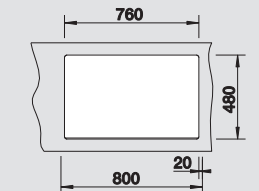

BLANCO PLUS 8 Compact

roestvrij staal lichtglanzend
en acier inoxydable satiné

512 312

€ 370 (P)