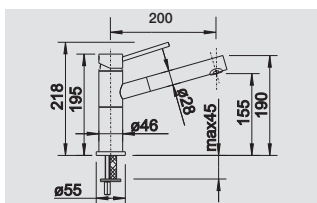

BLANCO ALTA-S Compact Vario

Design op maat

- Slanke vormgeving in esthetisch design
- Uitermate geschikt voor compacte spoeltafels
- Twee straalsoorten - gewone en bruisstraal
- Uittrekbare sproeikop in hoogwaardige metaaluitvoering
- Bediening straalsoort aan de onderkant van de sproeikop

Du design sur mesure

- *Design élégant et esthétique*
- *Convient particulièrement en combinaison avec des éviers compacts*
- *Deux sortes de jets – normal et mousseur*
- *Douchette extractible en métal de haute qualité*
- *Commande de jet au – dessous de la douchette*

BLANCO ALTA-S Compact Vario	Uitvoering Version	Prijs / Prix (Code)

chrom
chromé

518 407

€ 536 (P)

Extra toebehoren / Accessoires supplémentaires

filter voor hoekventiel / filtre pour robinet d'arrêt 128 434 € 24 (P)

sproeislangeleider / protection flexible 511 920 € 22 (P)

- Uitloop 128° draaibaar
- Kraangat van Ø 35 mm vereist
- Keramische schijven
- Sproeikop in metaaluitvoering
- Flexibele aansluitslangen van 450 mm lang en met 3/8" moer voor eenvoudige montage
- Gepatenteerde straalbreker/sproeier voor verminderde kalkaanslag
- Stabilisatieplaat voor betere standvastigheid
- Met terugslagklep en aldus beveiligd tegen terugslag in overeenkomst met EN 1717 (Certificaat Belgaqua)
- LGA Certificaat
- DVGW Certificaat