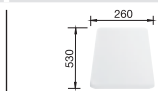

Extra toebehoren / Accessoires supplémentaires

snijplank / planche à découper

beuk/hêtre 218 313

€ 84 (P)

wit/blanc 217 611

€ 96 (P)

Kraan / Mitigeur

BLANCO ANTAS-S