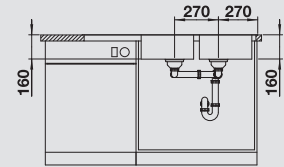

BLANCO LANTOS 8 S-IF Compact

Nieuw
nouveau

roestvrij staal lichtglanzend
en acier inoxydable satiné

Klare vormgeving voor een attractieve prijs

- Elegant, modern ontwerp met een vlakke IF-rand
- Twee grote bakken voor verhoogd spoelcomfort
- Spoeltafel omkeerbaar

Un design clair à prix intéressant

- Design élégant et moderne avec bord IF extra-plat
- Deux grandes cuves pour un confort de rinçage optimal
- Cuve réversible

	Materiaal/Uitvoering Matériau/Finition	Bak omkeerbaar Cuve réversible	Prijs / Prix (Code)	Onderkast/ Dim. sous-évier	80 cm

BLANCO LANTOS 8 S-IF Compact

roestvrij staal lichtglanzend
en acier inoxydable satiné

automatisch / automatique
manueel / manuelle

519 713
519 714

€ 510 (P)
€ 470 (P)

F Vlakbouw mogelijk - uitsnijding volgens inbouwprocédé /
Montage affleurant possible - découpe suivant mode d'encastrement

Diepte / Profondeur: 160/160 mm

Spoeltafels in roestvrij staal
Eleviers acier inoxydable

In de levering en de prijs inbegrepen:

Plaatsbesparend afloopgarnituur, korfventielen 3 1/2" (met draaiknopbediening voor de automatische versie)

Compris dans la livraison et le prix:

Système d'écoulement compact à encombrement réduit, bonde-corbeille 3 1/2" (avec bouton tournant de commande pour la version automatique)

Extra toebehoren / Accessoires supplémentaires

snijplank / planche à découper beuk / hêtre 218 313 € 84 (P)	snijplank / planche à découper wit / blanc 217 611 € 96 (P)	vaatkorf / panier à vaisselle 220 573 € 58 (P)	Afloopbedekking CapFlow™ / Couverture bonde-corbeille CapFlow™ 517 666 € 32 (P)

Kraan / Mitigeur