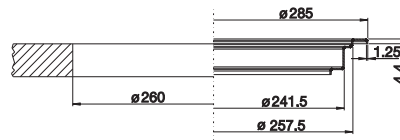

- Vlakke inbouw in graniet /
  Montage affleurant dans le granit

512 472 € 410 (P)