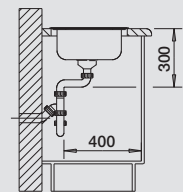

roestvrij staal natural
en acier inoxydable natural

511 916

€ 188 (P)