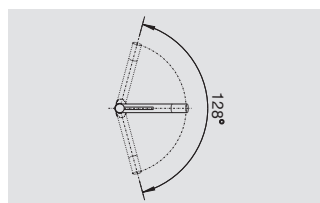

BLANCO ALTA-S Compact Vario

Design op maat

- Slanke vormgeving in esthetisch design
- Uitermate geschikt voor compacte spoeltafels
- Twee straalsoorten - gewone en bruisstraal
- Uittrekbare sproeikop in hoogwaardige metaaluitvoering
- Bediening straalsoort aan de onderkant van de sproeikop

Du design sur mesure

- *Design élégant et esthétique*
- *Convient particulièrement en combinaison avec des éviers compacts*
- *Deux sortes de jets – normal et mousseur*
- *Douchette extractible en métal de haute qualité*
- *Commande de jet au – dessous de la douchette*

BLANCO ALTA-S Compact Vario	Uitvoering Version	Prijs / Prix (Code)

chrom
chromé

518 407

€ 536 (P)

Extra toebehoren / Accessoires supplémentaires

filter voor hoekventiel / filtre pour robinet d'arrêt 128 434 € 24 (P)

sproeislangeleider / protection flexible 511 920 € 22 (P)

- Uitloop 128° draaibaar
- Kraangat van Ø 35 mm vereist
- Keramische schijven
- Sproeikop in metaaluitvoering
- Flexibele aansluitslangen van 450 mm lang en met 3/8" moer voor eenvoudige montage
- Gepatenteerde straalbreker/sproeier voor verminderde kalkaanslag
- Stabilisatieplaat voor betere standvastigheid
- Met terugslagklep en aldus beveiligd tegen terugslag in overeenkomst met EN 1717 (Certificaat Belgaqua)
- LGA Certificaat
- DVGW Certificaat