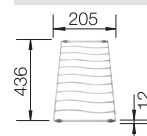

BLANCO ELON XL 8 S

Nieuw
nouveau

SILGRANIT® PuraDur®

Ruime oplossing voor kleine ruimtes

- Compacte spoeltafel met één bak
- Praktische en comfortabele XL bak
- Innovatief: verlek verlengbaar door verschuifbaar roestvrij stalen afdruiprooster
- Zijdelingse kraanrichel, praktisch in geval van montage voor venster
- Spoeltafel omkeerbaar

Une grande solution pour un espace restreint

- Evier compact à une cuve
- Cuve XL pratique et confortable
- Innovant: égouttoir extensible avec le tiroir coulissant en inox
- Plage de robinetterie latérale, pratique même en cas de montage devant la fenêtre
- Cuve réversible

	Materiaal/Uitvoering Matériau/Finition	Bak omkeerbaar Cuve réversible	Prijs / Prix (Code)	Onderkast/ Dim. sous-évier	80 cm

SILGRANIT® PuraDur®, antraciet, anthracite

automatisch / automatique 520 484*
manueel / manuelle 520 493*

€ 600 (P)
€ 570 (P)

SILGRANIT® PuraDur®, rock grey, gris rocher

automatisch / automatique 520 485*
manueel / manuelle 520 494*

€ 600 (P)
€ 570 (P)

SILGRANIT® PuraDur®, alumetallic, alu métallique

automatisch / automatique 520 486*
manueel / manuelle 520 495*

€ 600 (P)
€ 570 (P)

SILGRANIT® PuraDur®, parelgrijs, gris perle

automatisch / automatique 520 487*
manueel / manuelle 520 496*

€ 600 (P)
€ 570 (P)

SILGRANIT® PuraDur®, wit, blanc

automatisch / automatique 520 488*
manueel / manuelle 520 497*

€ 600 (P)
€ 570 (P)

SILGRANIT® PuraDur®, jasmijn, jasmin

automatisch / automatique 520 489*
manueel / manuelle 520 498*

€ 600 (P)
€ 570 (P)

SILGRANIT® PuraDur®, champagne, champagne

automatisch / automatique 520 490*
manueel / manuelle 520 499*

€ 600 (P)
€ 570 (P)

SILGRANIT® PuraDur®, tartufo, truffe

automatisch / automatique 520 491*
manueel / manuelle 520 500*

€ 600 (P)
€ 570 (P)

SILGRANIT® PuraDur®, café, café