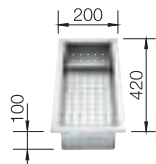

Toebehoren voor BLANCO ZEROX- en BLANCO CLARON-bakken / Accessoires pour cuves BLANCO ZEROX et BLANCO CLARON

Inzetbakje rvs voor hoofd- en bijbak / *Cuvette vide-sauce en inox pour cuve vide-sauce et cuve principale*

219 649 € 216 (S)