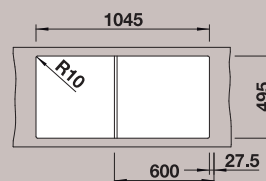

Diepte / Profondeur : 190 mm

Uitsnijding voor inbouw /  
découpe pour encastrément :