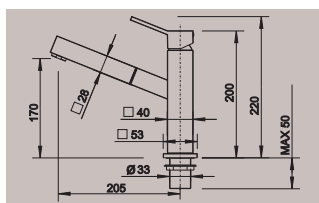

- Draaibare uitloop
- Kraangat van Ø 35 mm vereist
- Keramische schijven
- Flexibele aansluitslangen van 450 mm lang en met 3/8" moer voor eenvoudige montage
- Gepatenteerde straalbreker/sproeier voor verminderde kalkaanslag
- Stabilisatieplaat voor betere standvastigheid
- Hoogwaardige metalen sproeikop
- Met terugslagklep en aldus beveiligd tegen terugslag, in overeenkomst met EN 1717 (Certificaat Belgaqua)
- LGA Certificaat
- DVGW Certificaat

- *Bec orientable*
- *Perçage de Ø 35 mm requis*
- *Disques céramiques*
- *Tuyaux de raccordement flexibles, longueur 450 mm, et écrou 3/8" pour un montage particulièrement simple et sûr*
- *Régulateur de jet breveté/jet cascade réduisant nettement l'entartrage*
- *Plaque stabilisatrice augmentant la stabilité du robinet lors de l'encastrement dans les éviers en inox*
- *Douchette métallique de haute qualité*
- *Equipé de série d'un clapet anti-retour, qui le protège contre les reflux, conformément à la norme EN 1717 (Certificat Belgaqua)*
- *Certificat LGA*
- *Certificat DVGW*