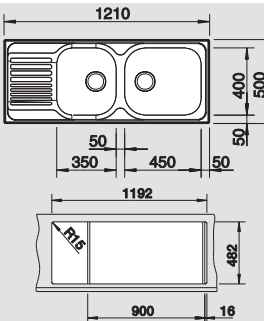

BLANCO TIPO XL 9 S

roestvrij staal lichtglanzend
en acier inoxydable satiné

511 927

€ 468 (P)

Diepte / Profondeur: 175 / 175 mm

In de levering en de prijs inbegrepen:

Plaatsbesparend afloopgarnituur met korfventielen 3 1/2"

Compris dans la livraison et le prix:

Système d'écoulement compact à encombrement réduit, bonde-corbeilles de 3 1/2"

Extra toebehoren / Accessoires supplémentaires

vaatkorf / panier à vaisselle	snijplank / planche à découper	snijplank / planche à découper	afvalstelsysteem / système à déchets

nvs / inox 220 573

€ 58 (P)

wit / blanc 217 611

€ 96 (P)

beuk / hêtre 218 313

€ 84 (P)

blz. / page 314

Kraan / Mitigeur

BLANCOWEGA-S