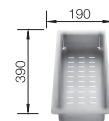

Extra toebehoren / Accessoires supplémentaires

snijplank / planche à découper	Afloopbedekking CapFlow™ / Couverture bonde-corbeille CapFlow™	afvalstelsel / système à déchets
230 970 € 176 (P)	517 666 € 32 (P)	blz. / page 313