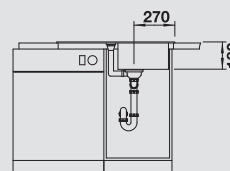

BLANCO FAVOS Mini

SILGRANIT® PuraDur®

Het instapmodel in SILGRANIT®

- Royale bakgrootte voor onderkasten vanaf 45 cm
- Grote bak met plaatsbesparend verlek
- Een bijzonder extraatje: harmonisch geïntegreerde overloop in SILGRANIT®
- Vlakke rand, rondom rond, voor omkeerbare inbouw en onderbouw
- In vijf aantrekkelijke kleuren

Le modèle d'entrée de gamme en SILGRANIT®

- Dimensions d'évier généreuses pour sous-évier d'au moins 45 cm
- Grande cuve simple avec surface d'égouttage compacte
- Petit truc en plus : trop-plein en SILGRANIT® harmonieusement intégré
- Bord plat continu pour utilisation réversible et sous-montage
- En cinq coloris attrayants

Materiaal/Uitvoering Matériau/Finition		Prijs / Prix (Code)	Onderkast/ Dim. sous-évier

45 cm

antraciet, anthracite
SILGRANIT® PuraDur®

518 186

€ 250 (P)

alumetallic, alumétallic
SILGRANIT® PuraDur®

518 184

€ 250 (P)

champagne, champagne
SILGRANIT® PuraDur®

518 185

€ 250 (P)

café, café
SILGRANIT® PuraDur®

518 188

€ 250 (P)

Diepte: 180 mm

○ = voorgeboorde gaten

Profondeur: 180 mm

○ = trou pré-perforé à défoncer

In de levering en de prijs inbegrepen:

Plaatsbesparend afloopgarnituur, korfventiel 3 1/2"

Compris dans la livraison et le prix:

Système d'écoulement compact à encombrement réduit, bonde-corbeille 3 1/2"

Extra toebehoren / Accessoires supplémentaires

snijplank / planche à découper

vaatkorf / panier à vaisselle

beuk/hêtre 225 685

€ 90 (P)

nvs / inox 514 238

€ 52 (P)

Kraan / Mitigeur

BLANCO VITIS-S