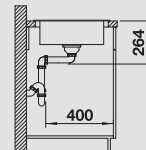

roestvrij staal gestructureerd
en acier inoxydable structuré

automatisch / *automatique*

518 520

€ 498 (P)