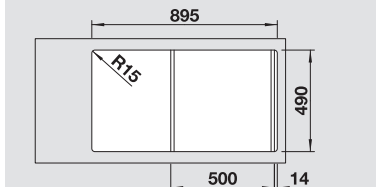

F Vlakbouw – uitsnijding volgens inbouwprocedure / Montage affleurant – découpe suivant mode d'encastrement