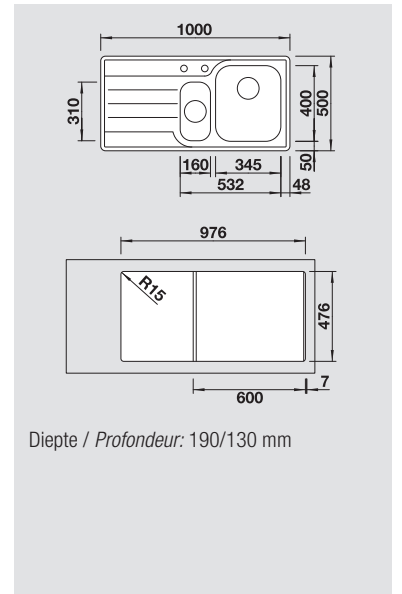

BLANCO MEDIAN 6 S-IF BLANCO MEDIAN 6 S

roestvrij staal lichtglanzend
en acier inoxydable satiné

1. Sobere vormgeving en maximaal comfort
2. Ruime kraanrichel
   - Elegante, vlakke rand voor gemakkelijk onderhoud

Design sobre de grand confort

- Large plage pour la robinetterie
- Rebord bas et élégant pour un entretien facile

Spoeltafels in roestvrij staal
Eviereurs in acier inoxydable

	Materiaal/Uitvoering Matériau/Finition	Bak rechts Cuve à droite	Bak links Cuve à gauche	Prijs / Prix (Code)	Onderkast/ Dim. sous-évier	60 cm

BLANCO MEDIAN 6 S-IF

roestvrij staal lichtglanzend
en acier inoxydable satiné

automatisch / automatique
manueel / manuelle

518 451	518 452	€ 604 (P)
518 487	518 488	€ 556 (P)

Vlakbouw mogelijk - uitsnijding volgens inbouwprocédé /
Montage affleurant possible - découpe suivant mode d'encastrement

In de levering en de prijs inbegrepen:

Plaatsbesparend afloopgarnituur, korfventielen 3 1/2"

Compris dans la livraison et le prix:

Système d'écoulement compact à encombrement réduit, bonde-corbeilles de 3 1/2"

	Materiaal/Uitvoering Matériau/Finition	Bak rechts Cuve à droite	Bak links Cuve à gauche	Prijs / Prix (Code)	Onderkast/ Dim. sous-évier	60 cm

BLANCO MEDIAN 6 S

roestvrij staal lichtglanzend
en acier inoxydable satiné

manueel / manuelle

512 644	512 647	€ 520 (P)

In de levering en de prijs inbegrepen:

Plaatsbesparend afloopgarnituur, korfventielen 3 1/2"

Compris dans la livraison et le prix:

Système d'écoulement compact à encombrement réduit, bonde-corbeilles de 3 1/2"

Extra toebehoren / Accessoires supplémentaires

vaatkorf / panier à vaisselle	sniplank / planche à découper	sniplank / planche à découper	inzetbakje / cuvette*	afvalstelsysteem / système à déchets

rvs / inox 514 238

€ 52 (P)

grijs / gris BL/CG 217 632 € 86 (P)