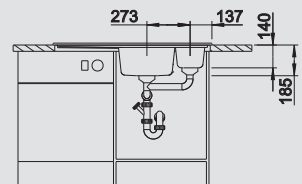

BLANCO AXON II 6 S

BLANCO Keramiek **PuraPlus®**
BLANCO Céramique **PuraPlus®**

Topklasse – het AXen-concept van BLANCO

- Esthetisch dankzij de vlakke rand en royale oppervlakken
- Uitbreidbaar met BLANCO stoomtoebehoren BLANCO CARRIER (optioneel)
- Perfecte omzetting van het AXen-principe, ook in keramiek

Le haut niveau – le concept AXial de BLANCO

- Esthétique grâce au bord plat et à des surfaces généreuses
- Fonctionnalité extensible en système de cuisson vapeur avec plateau BLANCO CARRIER en option
- Application parfaite du principe AXial même à la céramique

	Materiaal/Uitvoering Matériau/Finition	Bak rechts Cuve à droite	Bak links Cuve à gauche	Prijs / Prix (Code)	Onderkast/ Dim. sous-évier	60 cm

zwart, noir
PuraPlus®

516 554

516 555

€ 1.432 (P)

basalt, basalte
PuraPlus®

516 552

516 553

€ 1.302 (P)

alugrijs, gris alu
PuraPlus®

516 550

516 551

€ 1.302 (P)

kristalwit glanzend,
blanc cristal brillant
PuraPlus®

516 540

516 541

€ 1.302 (P)

wit mat, blanc mat
PuraPlus®

516 542

516 543

€ 1.302 (P)

magnolia glanzend, magnolia brillant
PuraPlus®

519 608

519 607

€ 1.302 (P)

jasmijn, jasmin
PuraPlus®

516 546

516 547

€ 1.302 (P)

vanille, vanille
PuraPlus®

516 544

516 545

€ 1.302 (P)

Diepte: 185/140 mm
Profondeur: 185/140 mm

In de levering en de prijs inbegrepen:

Verschuifbare glazen snijplank, multifunctioneel inzetbakje uit roestvrij staal (past ook dwars in de hoofdbak), plaatsbesparend afloopgarnituur, korfventielen 3 1/2" en 1 1/2" met draaiknopbediening op de hoofdbak

Compris dans la livraison et le prix: