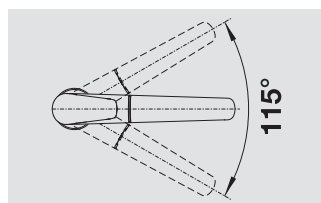

Extra toebehoren / Accessoires supplémentaires

sproeislanggeleider / protection flexible 511 920 € 22 (P)

- Uitloop 115° draaibaar
- Kraangat van Ø 35 mm vereist
- Keramische schijven
- Flexibele aansluitslangen van 450 mm en met 3/8" moer voor eenvoudige montage
- Gepatenteerde straalbreker/sproeier voor verminderde kalkaanslag
- Stabilisatieplaat voor betere standvastigheid van de kraan op roestrijd stalen spoeltafels
- Met terugslagklep en aldus beveiligd tegen terugslag, in overeenkomst met EN 1717 (Certificaat Belgaqua)
- LGA Certificaat aangevraagd
- DVGW certificaat aangevraagd

- Bec orientable 115°
- Perçage de Ø 35 mm requis
- Disques céramiques
- Tuyaux de raccordement flexibles, longueur 450 mm, et écrou 3/8" pour un montage particulièrement simple et sûr
- Régulateur de jet breveté/jet cascade réduisant nettement l'entartrage
- Plaque stabilisatrice augmentant la stabilité du robinet lors de l'encastrement dans les évier en inox
- Equipé de série d'un clapet anti-retour, qui le protège contre les reflux, conformément à la norme EN 1717 (Certificat Belgaqua)
- Certificat LGA en demande
- Certificat DVGW en demande