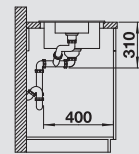

SILGRANIT® PuraDur®, café, café

manueel / manuelle

519 079

€ 302 (P)