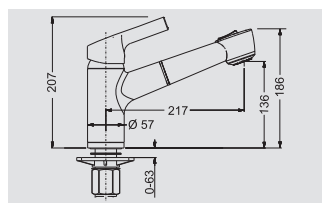

1. Uitloop 115° draaibaar
   - Kraangat met Ø 35 mm
   - Keramische schijven
   - Flexibele aansluitslangen van 450 mm lang en 3/8" schroefmoer voor een uitzonderlijk gemakkelijke en goede installatie
   - Gepatenteerd sproeisysteem voor een duidelijk verminderde verkalking
   - Metalen sproeikop
   - Stabiliseringsplaat om de standvastigheid van de keukenmengkraan te verbeteren
   - Met terugslagklep en aldus beveiligd tegen terugslag, in overeenkomst met EN 1717 (Certificaat Belgaqua)
   - LGA Certificaat
   - DVGW Certificaat
2. *Bec orientable 115°*
   - *Perçage de Ø 35 mm requis*
   - *Disques céramiques*
   - *Tuyaux de raccordement flexibles, longueur 450 mm, et écrou 3/8" pour un montage particulièrement simple et sûr*
   - *Régulateur de jet breveté/jet cascade réduisant nettement l'entartrage*
   - *Plaque stabilisatrice augmentant la stabilité du robinet lors de l'encastrement dans les éviers en inox*
   - *Equipé de série d'un clapet anti-retour, qui le protège contre les reflux, conformément à la norme EN 1717 (Certificat Belgaqua)*
   - *Certificat LGA*
   - *Certificat DVGW*